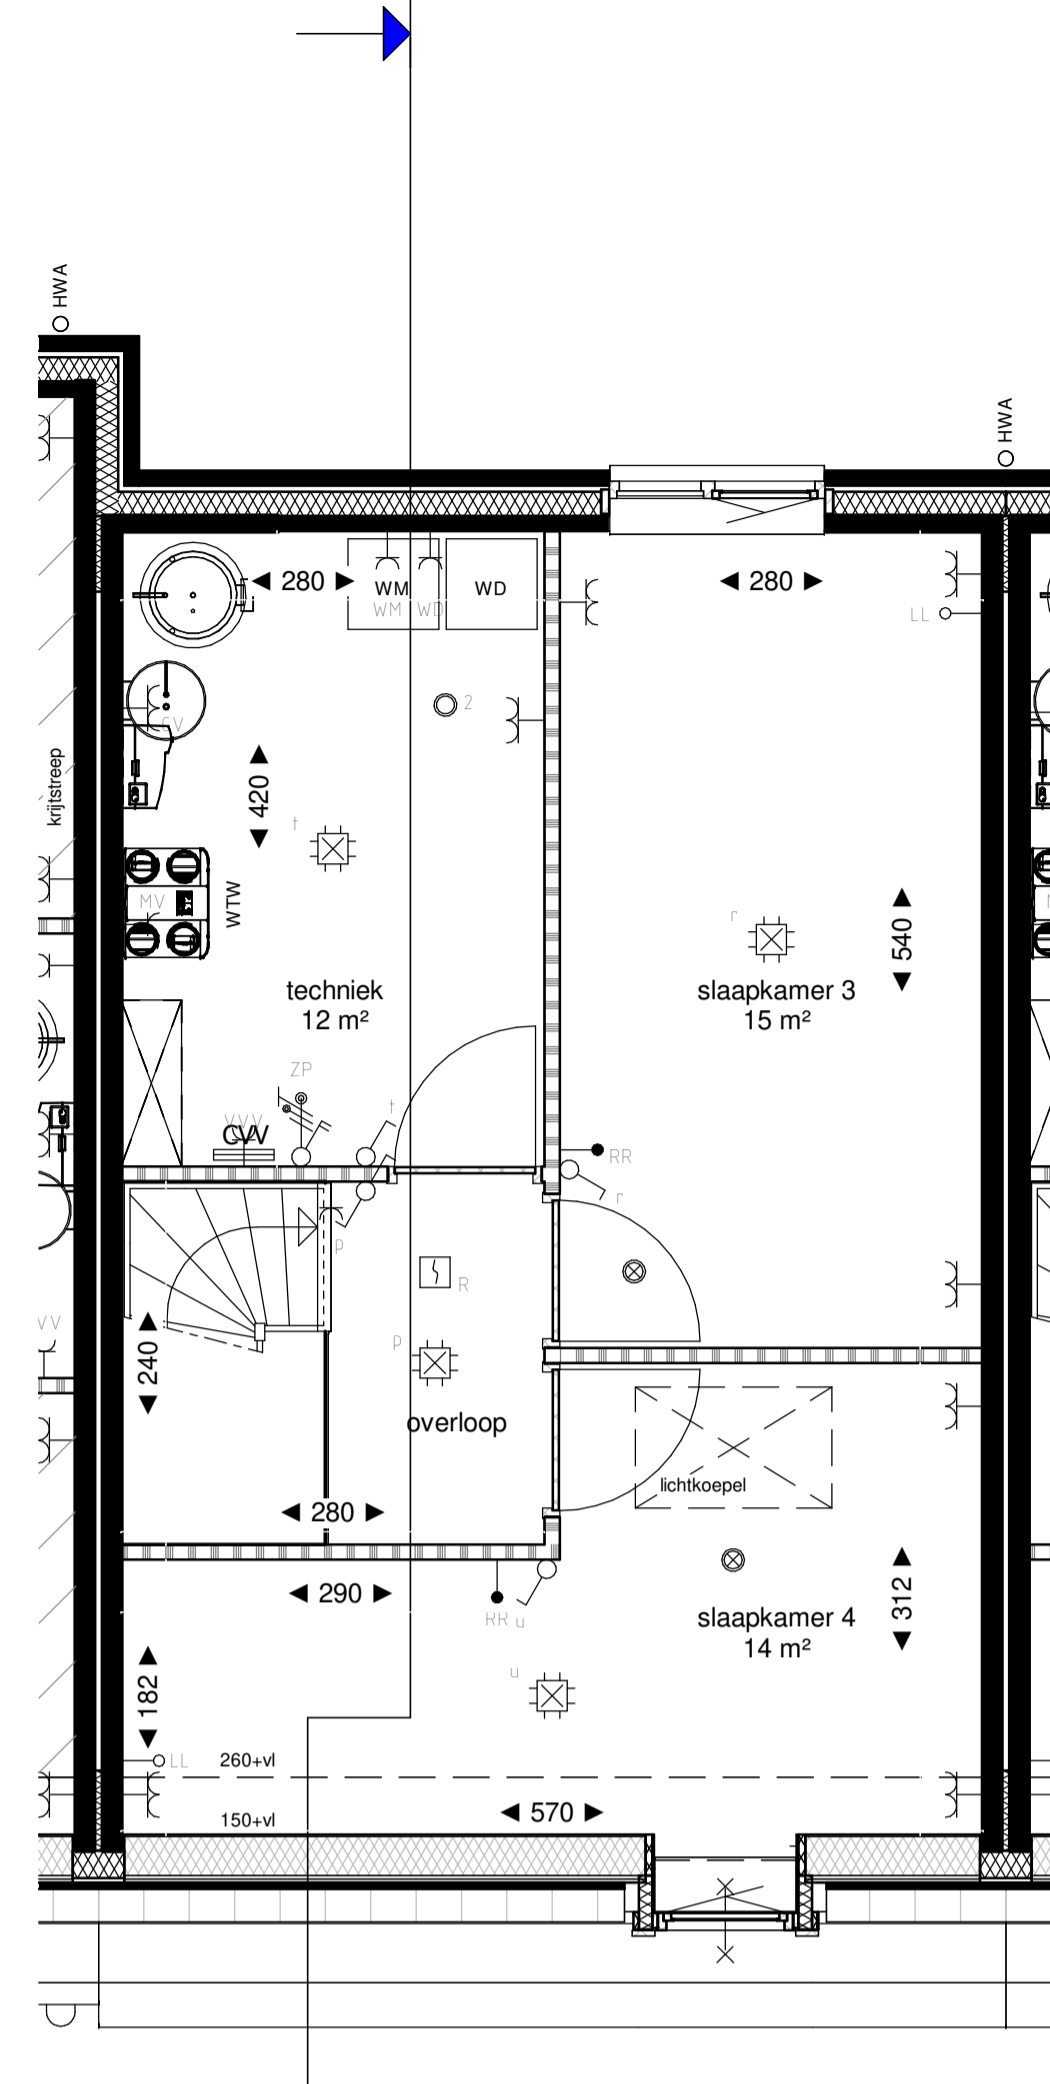

Begane grond

Schaal 1:50

Eerste verdieping

Schaal 1:50

Tweede verdieping

Schaal 1:50

Dakaanzicht

Schaal 1:50

Voorgevel

Schaal 1:100

Achtergevel

Schaal 1:100

Doorsnede

Schaal 1:100

Voor renvoi zie Renvoiblad

Genoemde maten zijn circa maten en in centimeters, gemeten op 1,5m1 hoogte  
Trappen indicatief