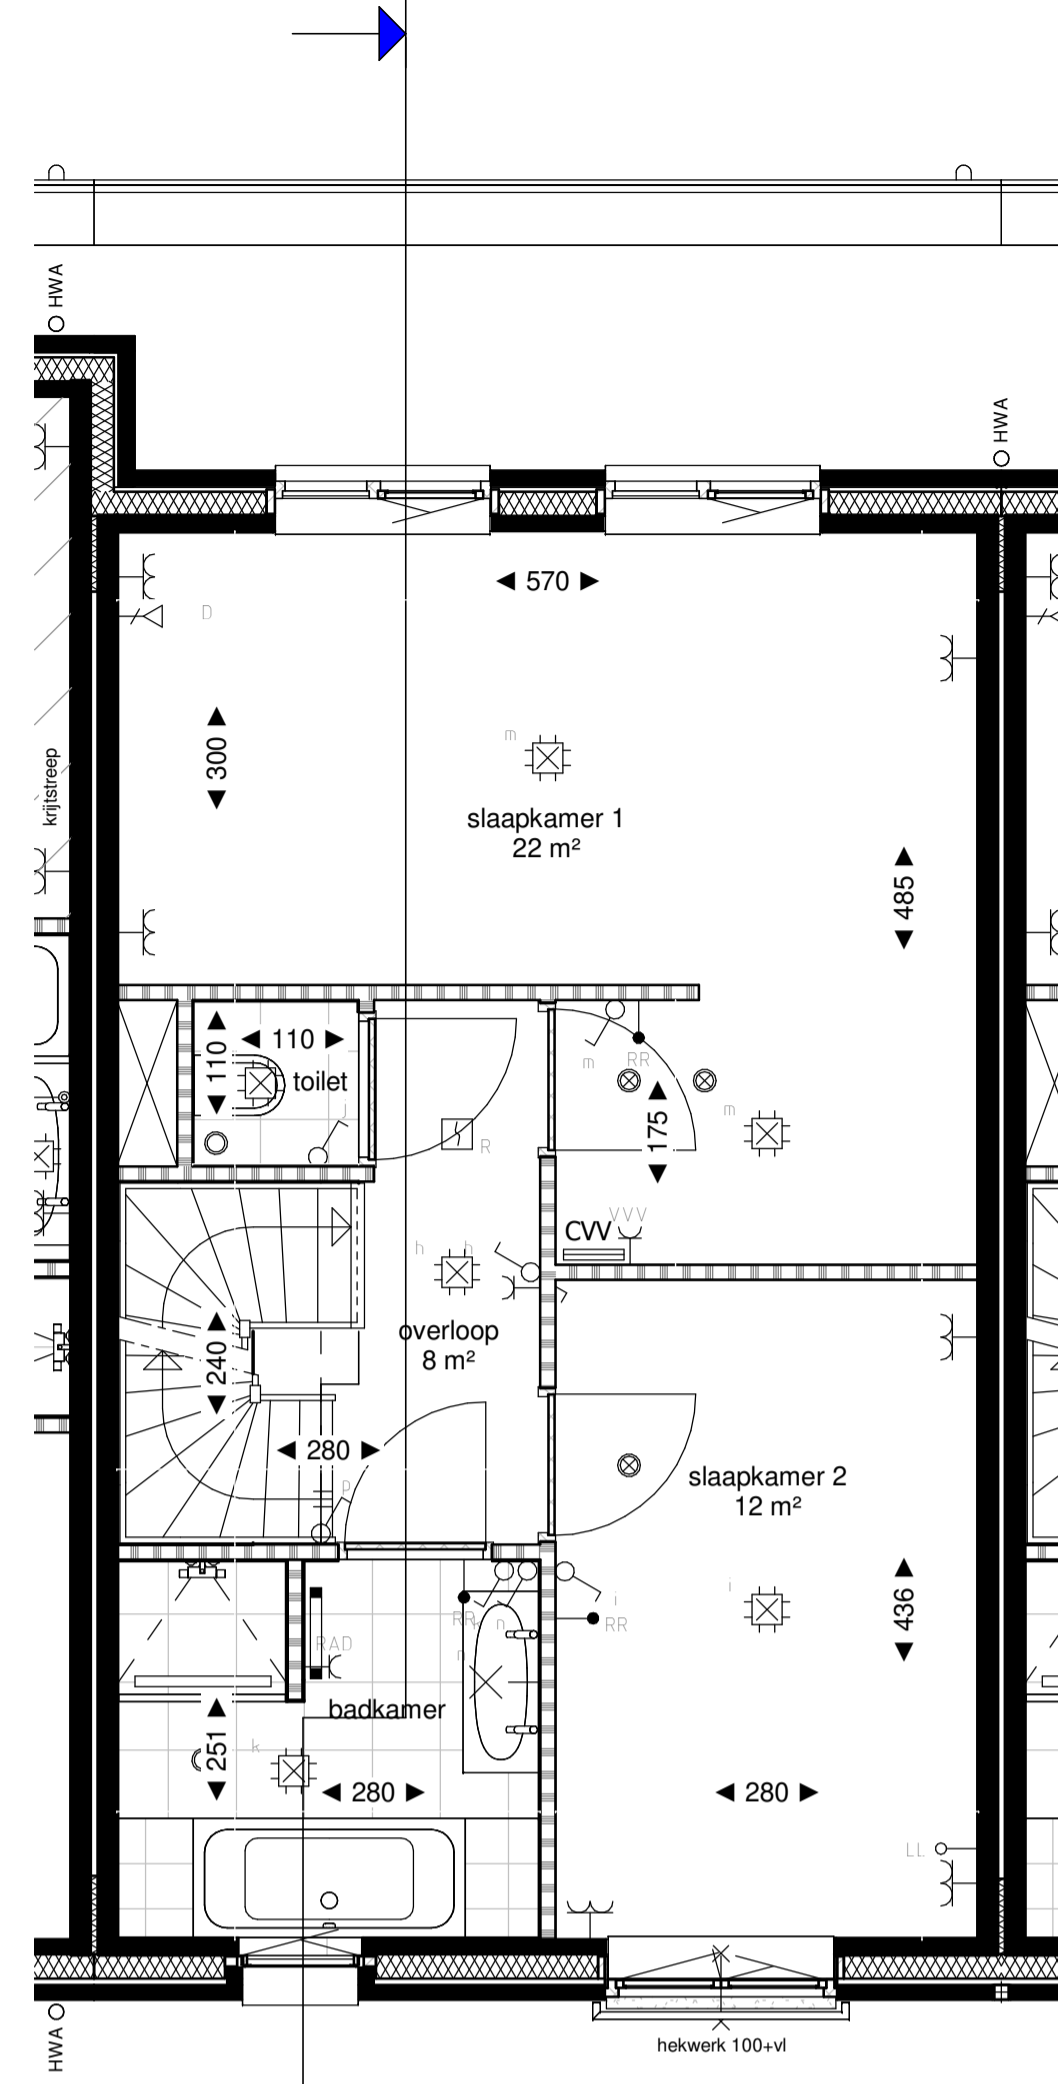

Begane grond

Schaal 1:50

Eerste verdieping

Schaal 1:50

Tweede verdieping

Schaal 1:50

Dakaanzicht

Schaal 1:50

Voorgevel

Schaal 1:100

Achtergevel

Schaal 1:100

Doorsnede

Schaal 1:100

Voor renvoi zie Renvoiblad

Genoemde maten zijn circa maten en in centimeters, gemeten op 1,5m1 hoogte  
Trappen indicatief