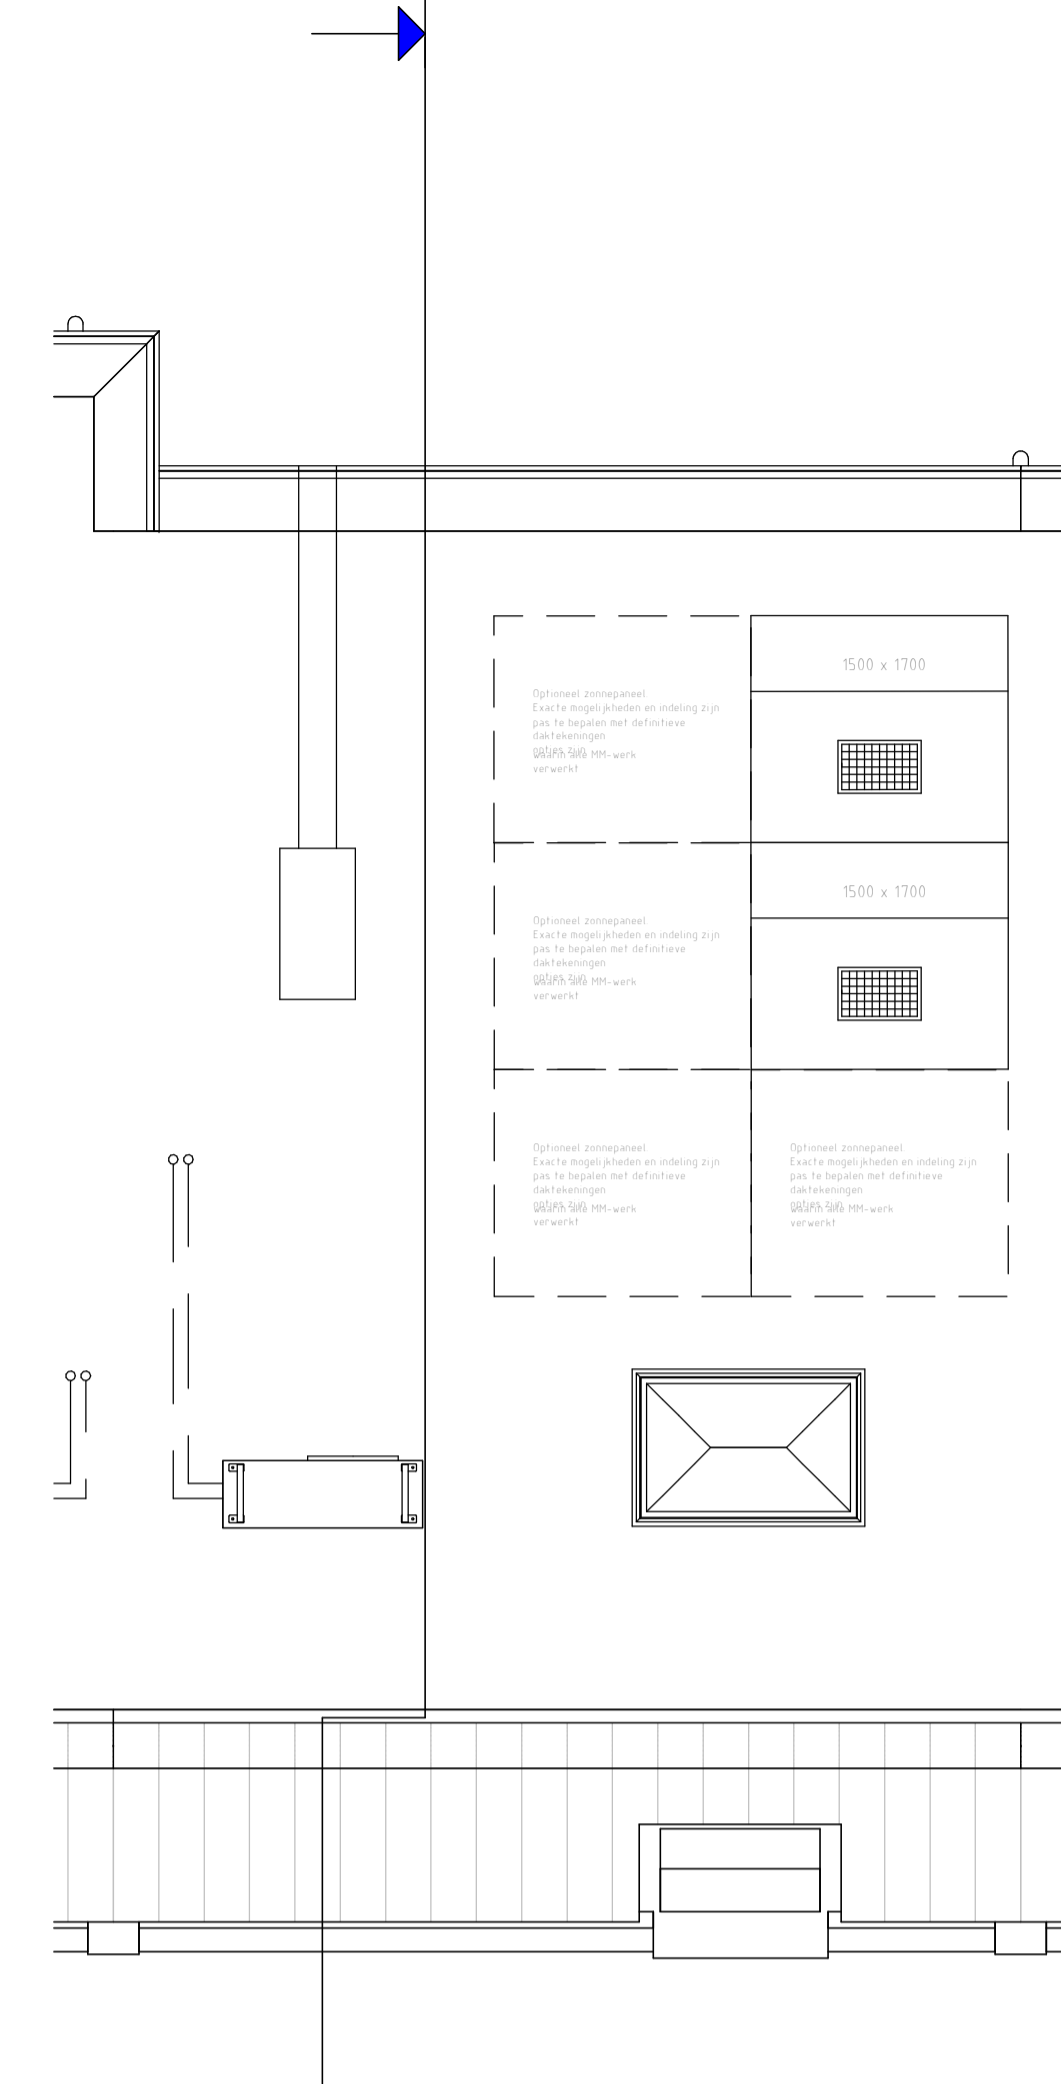

Begane grond

Schaal 1:50

Eerste verdieping

Schaal 1:50

Tweede verdieping

Schaal 1:50

Dakaanzicht

Schaal 1:50

Voorgevel

Schaal 1:100

Achtergevel

Schaal 1:100

Doorsnede

Schaal 1:100

Voor renvoi zie Renvoiblad

Genoemde maten zijn circa maten en in centimeters, gemeten op 1,5m1 hoogte  
Trappen indicatief

Project  
**Gasthuiskwartier**  
's-Hertogenbosch

Blad  
**Bouwnummer Z03**

formaat  
**A1**

Verkooptekening

Datum  
05-03-2019  
Wijziging  
18-03-2019  
18-04-2019

Schaal  
1:50/1:100

Status  
**DEFINITIEF**

Blad  
**VK-03**