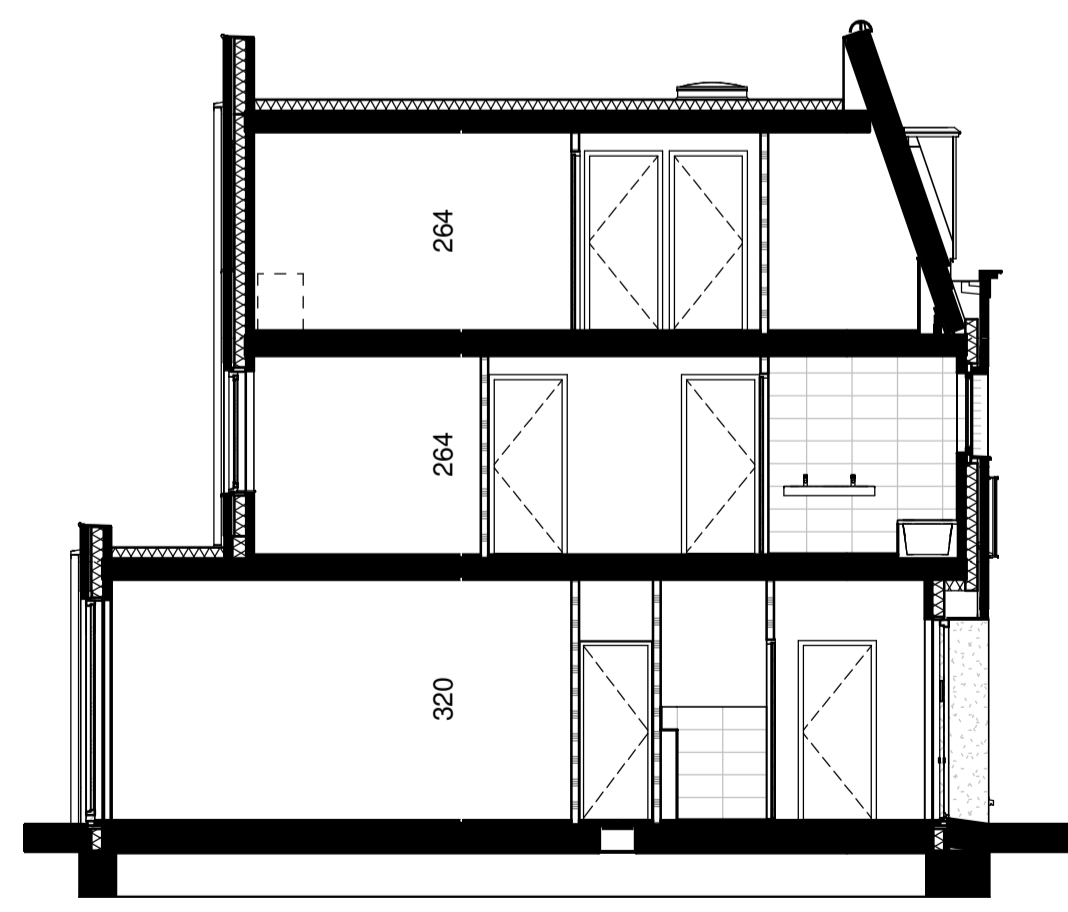

Begane grond

Schaal 1:50

Eerste verdieping

Schaal 1:50

Tweede verdieping

Schaal 1:50

Dakaanzicht

Schaal 1:50

Voorgevel

Schaal 1:100

Achtergevel

Schaal 1:100

Doorsnede

Schaal 1:100

Voor renvoi zie Renvoiblad

Genoemde maten zijn circa maten en in centimeters, gemeten op 1,5m1 hoogte  
Trappen indicatief

Project  
**Gasthuiskwartier**  
's-Hertogenbosch

Blad  
**Bouwnummer Z03**

formaat  
**A1**

Verkooptekening

Datum  
05-03-2019  
Wijziging  
18-03-2019  
18-04-2019

Schaal  
1:50/1:100

Status  
**DEFINITIEF**