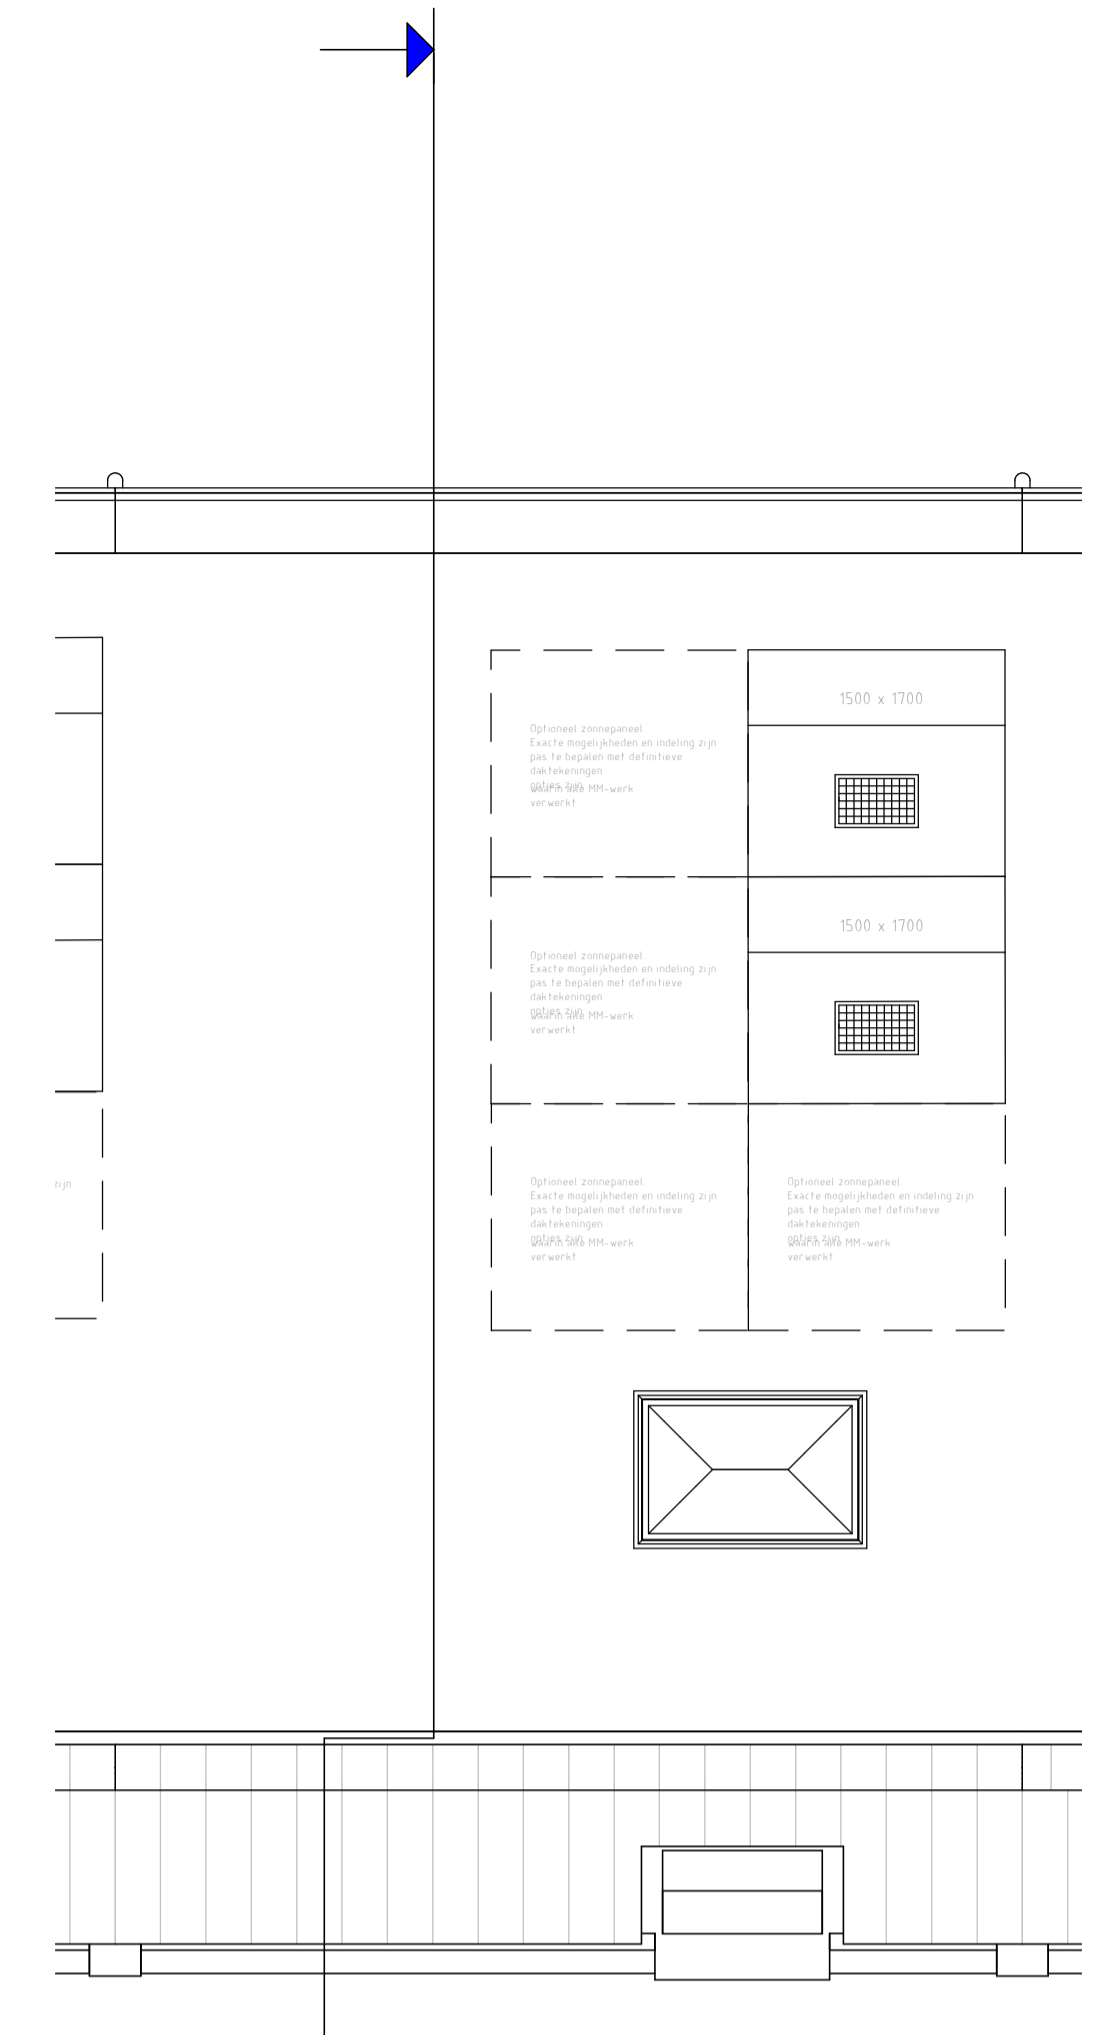

Begane grond

Schaal 1:50

Eerste verdieping

Schaal 1:50

Tweede verdieping

Schaal 1:50

Dakaanzicht

Schaal 1:50

Voor renvoi zie Renvoiblad

Genoemde maten zijn circa maten en in centimeters, gemeten op 1,5m1 hoogte
Trappen indicatief

Voorgevel

Schaal 1:100

Achtergevel

Schaal 1:100

Doorsnede

Schaal 1:100

Project
Gasthuiskwartier
's-Hertogenbosch

Blad
Bouwnummer Z04

formaat
A1

Verkooptekening

Datum
05-03-2019
Wijziging
18-03-2019
18-04-2019

Schaal
1:50/1:100

Status
I DEFINITIEF I

Blad
VK-04