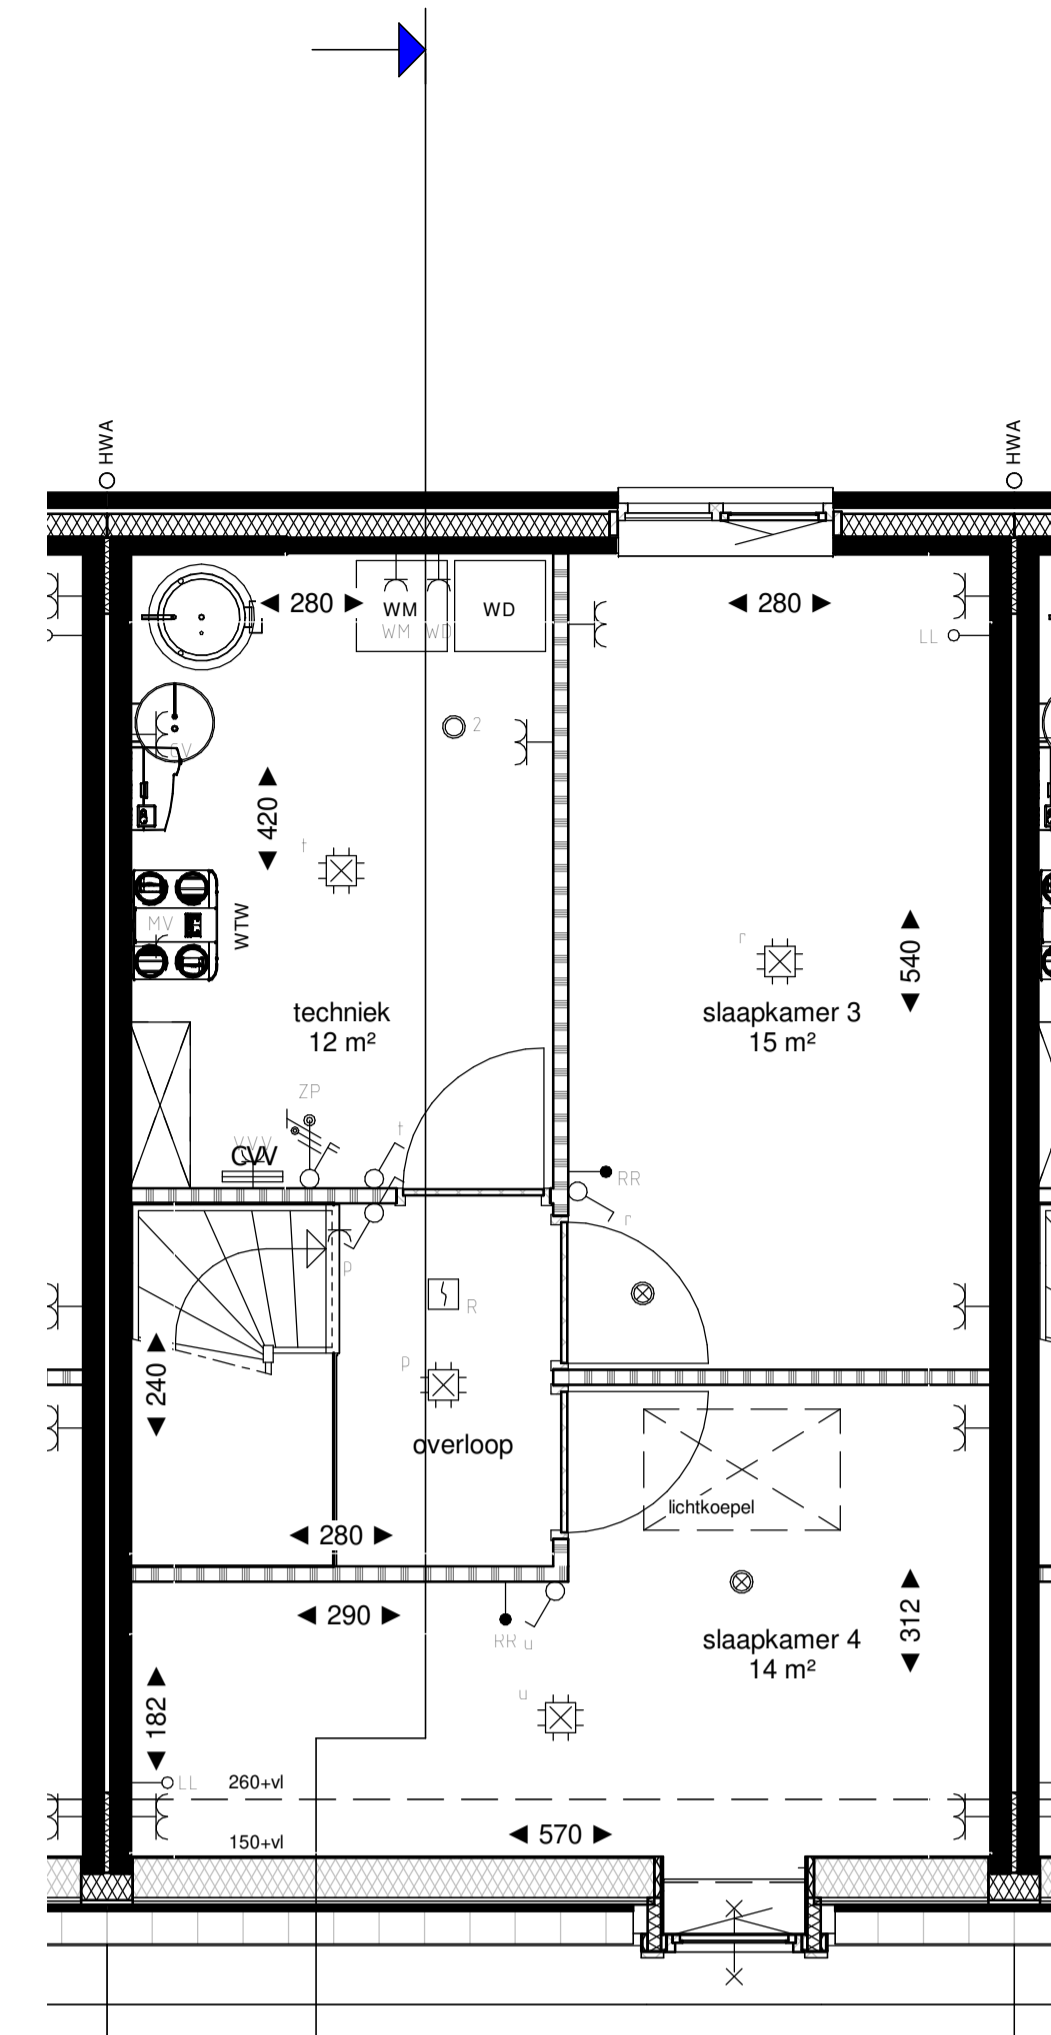

Begane grond

Schaal 1:50

Eerste verdieping

Schaal 1:50

Tweede verdieping

Schaal 1:50

Dakaanzicht

Schaal 1:50

Voor renvoi zie Renvoiblad

Genoemde maten zijn circa maten en in centimeters, gemeten op 1,5m1 hoogte
Trappen indicatief

Voorgevel

Schaal 1:100

Achtergevel

Schaal 1:100

Doorsnede

Schaal 1:100

Project
Gasthuiskwartier
's-Hertogenbosch

Blad
Bouwnummer Z04

formaat
A1

Verkooptekening

Datum
05-03-2019
Wijziging
18-03-2019
18-04-2019

Schaal
1:50/1:100

Status
I DEFINITIEF I

Blad
VK-04