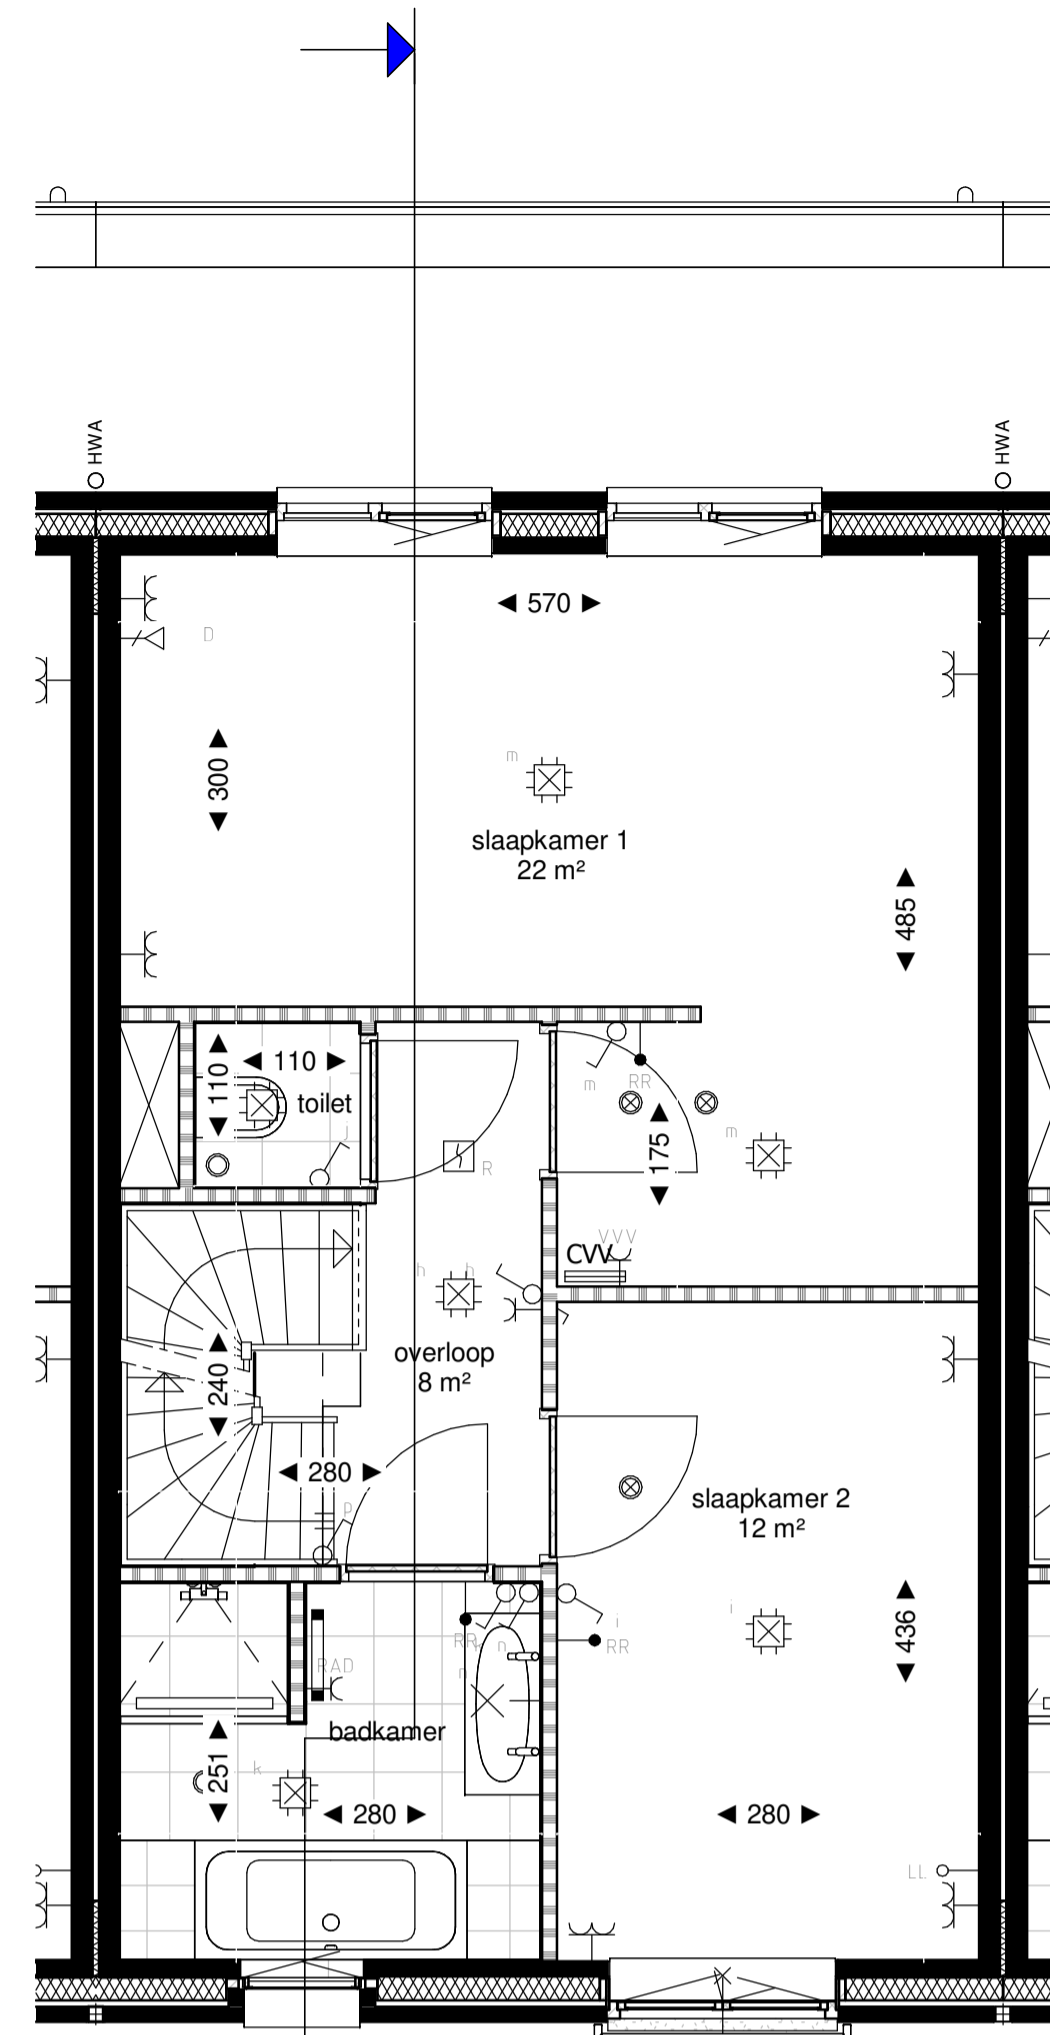

Begane grond

Schaal 1:50

Eerste verdieping

Schaal 1:50

Tweede verdieping

Schaal 1:50

Dakaanzicht

Schaal 1:50

Voor renvoi zie Renvoiblad

Genoemde maten zijn circa maten en in centimeters, gemeten op 1,5m1 hoogte
Trappen indicatief

Voorgevel

Schaal 1:100

Achtergevel

Schaal 1:100

Doorsnede

Schaal 1:100

Project
Gasthuiskwartier
's-Hertogenbosch

Blad
Bouwnummer Z04

formaat
A1

Verkooptekening

Datum
05-03-2019
Wijziging
18-03-2019
18-04-2019

Schaal
1:50/1:100

Status
I DEFINITIEF I

Blad
VK-04