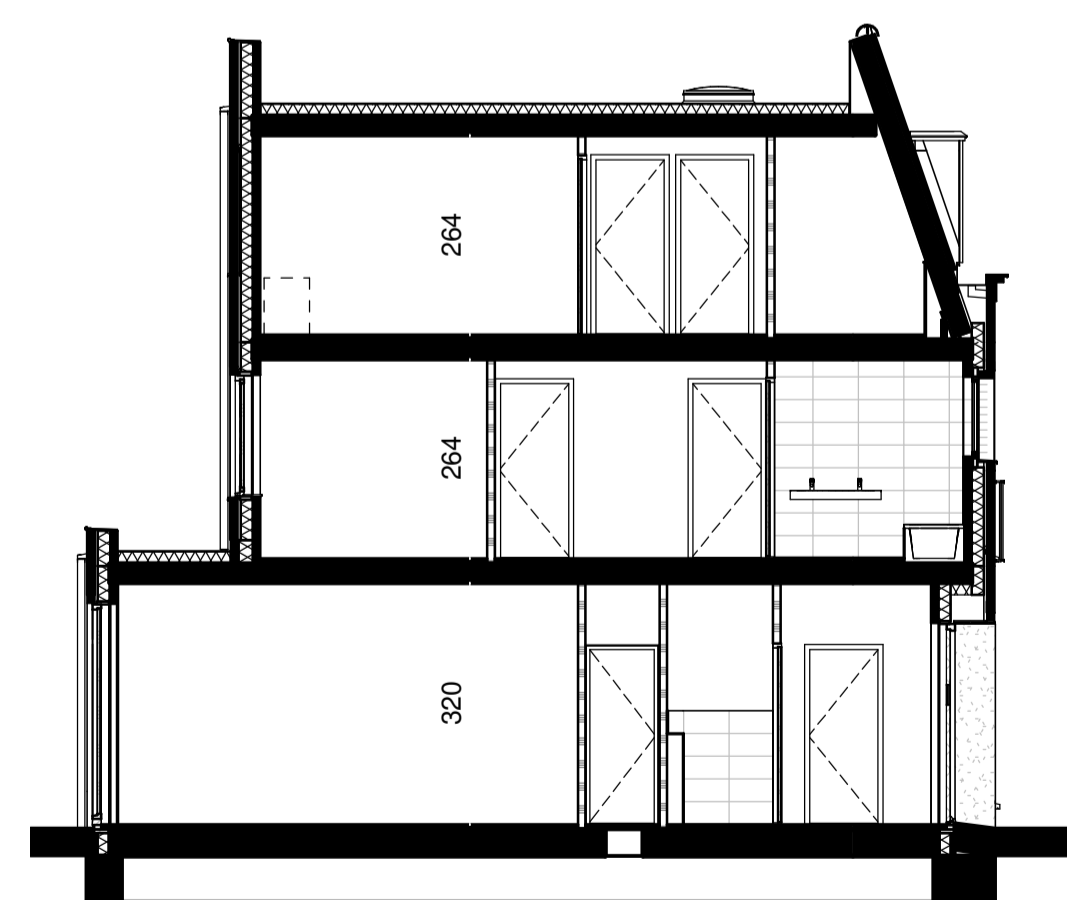

Begane grond

Schaal 1:50

Eerste verdieping

Schaal 1:50

Tweede verdieping

Schaal 1:50

Dakaanzicht

Schaal 1:50

Voor renvoi zie Renvoiblad

Genoemde maten zijn circa maten en in centimeters, gemeten op 1,5m1 hoogte
Trappen indicatief

Voorgevel

Schaal 1:100

Achtergevel

Schaal 1:100

Doorsnede

Schaal 1:100

Project
Gasthuiskwartier
's-Hertogenbosch

Blad
Bouwnummer Z04

formaat
A1

Verkooptekening

Datum
05-03-2019
Wijziging
18-03-2019
18-04-2019

Schaal
1:50/1:100

Status
I DEFINITIEF I

Blad
VK-04