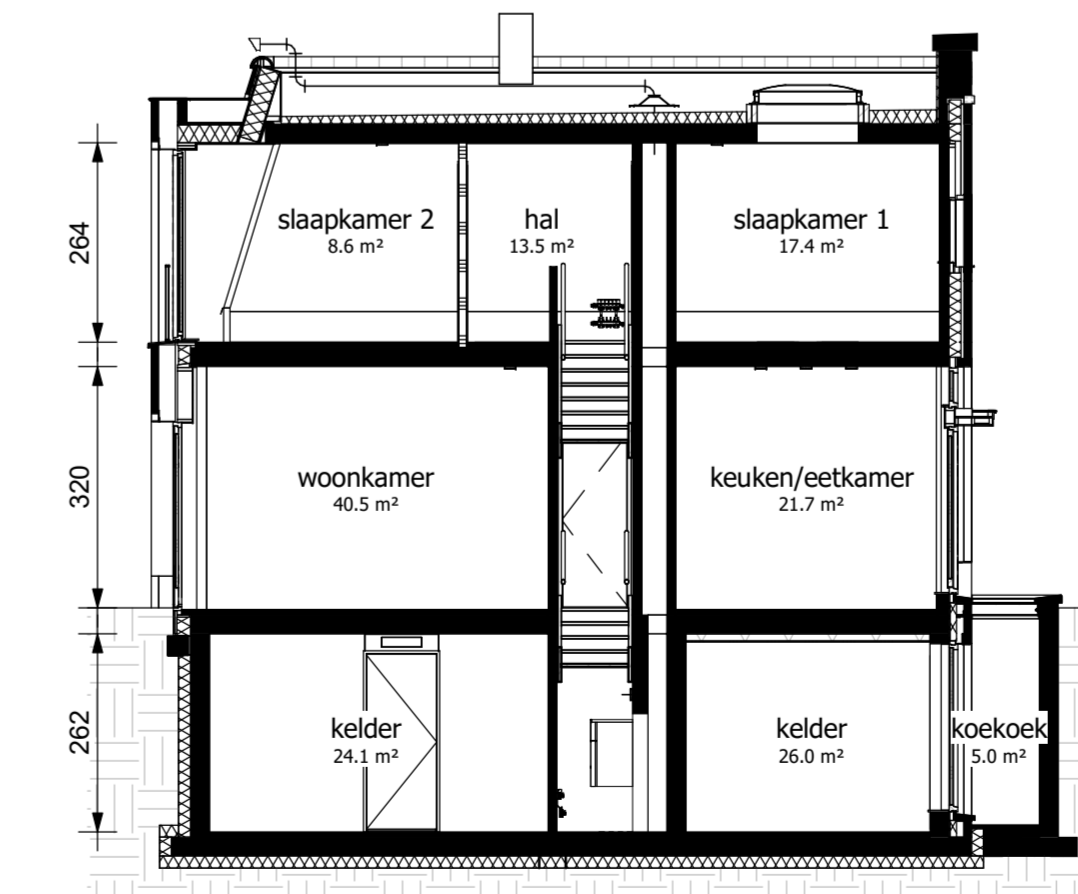

kelder

schaal 1:50

begane grond

schaal 1:50

eerste verdieping

schaal 1:50

dak aanzicht

schaal 1:50

tuinmuur

schaal 1:50

voorgevel

schaal 1:100

achtergevel

schaal 1:100

linker zijgevel

schaal 1:100

rechter zijgevel

schaal 1:100

doorsnede

schaal 1:100

tuinmuur

schaal 1:100

Project
Gasthuiskwartier
 's-Hertogenbosch
 Blad
 verkoop tekening - bouwnummer D12 formaat A1 vertelnd

Datum 05-01-2021	Schaal variabel	Status
Wijziging		Blad 1 van 1