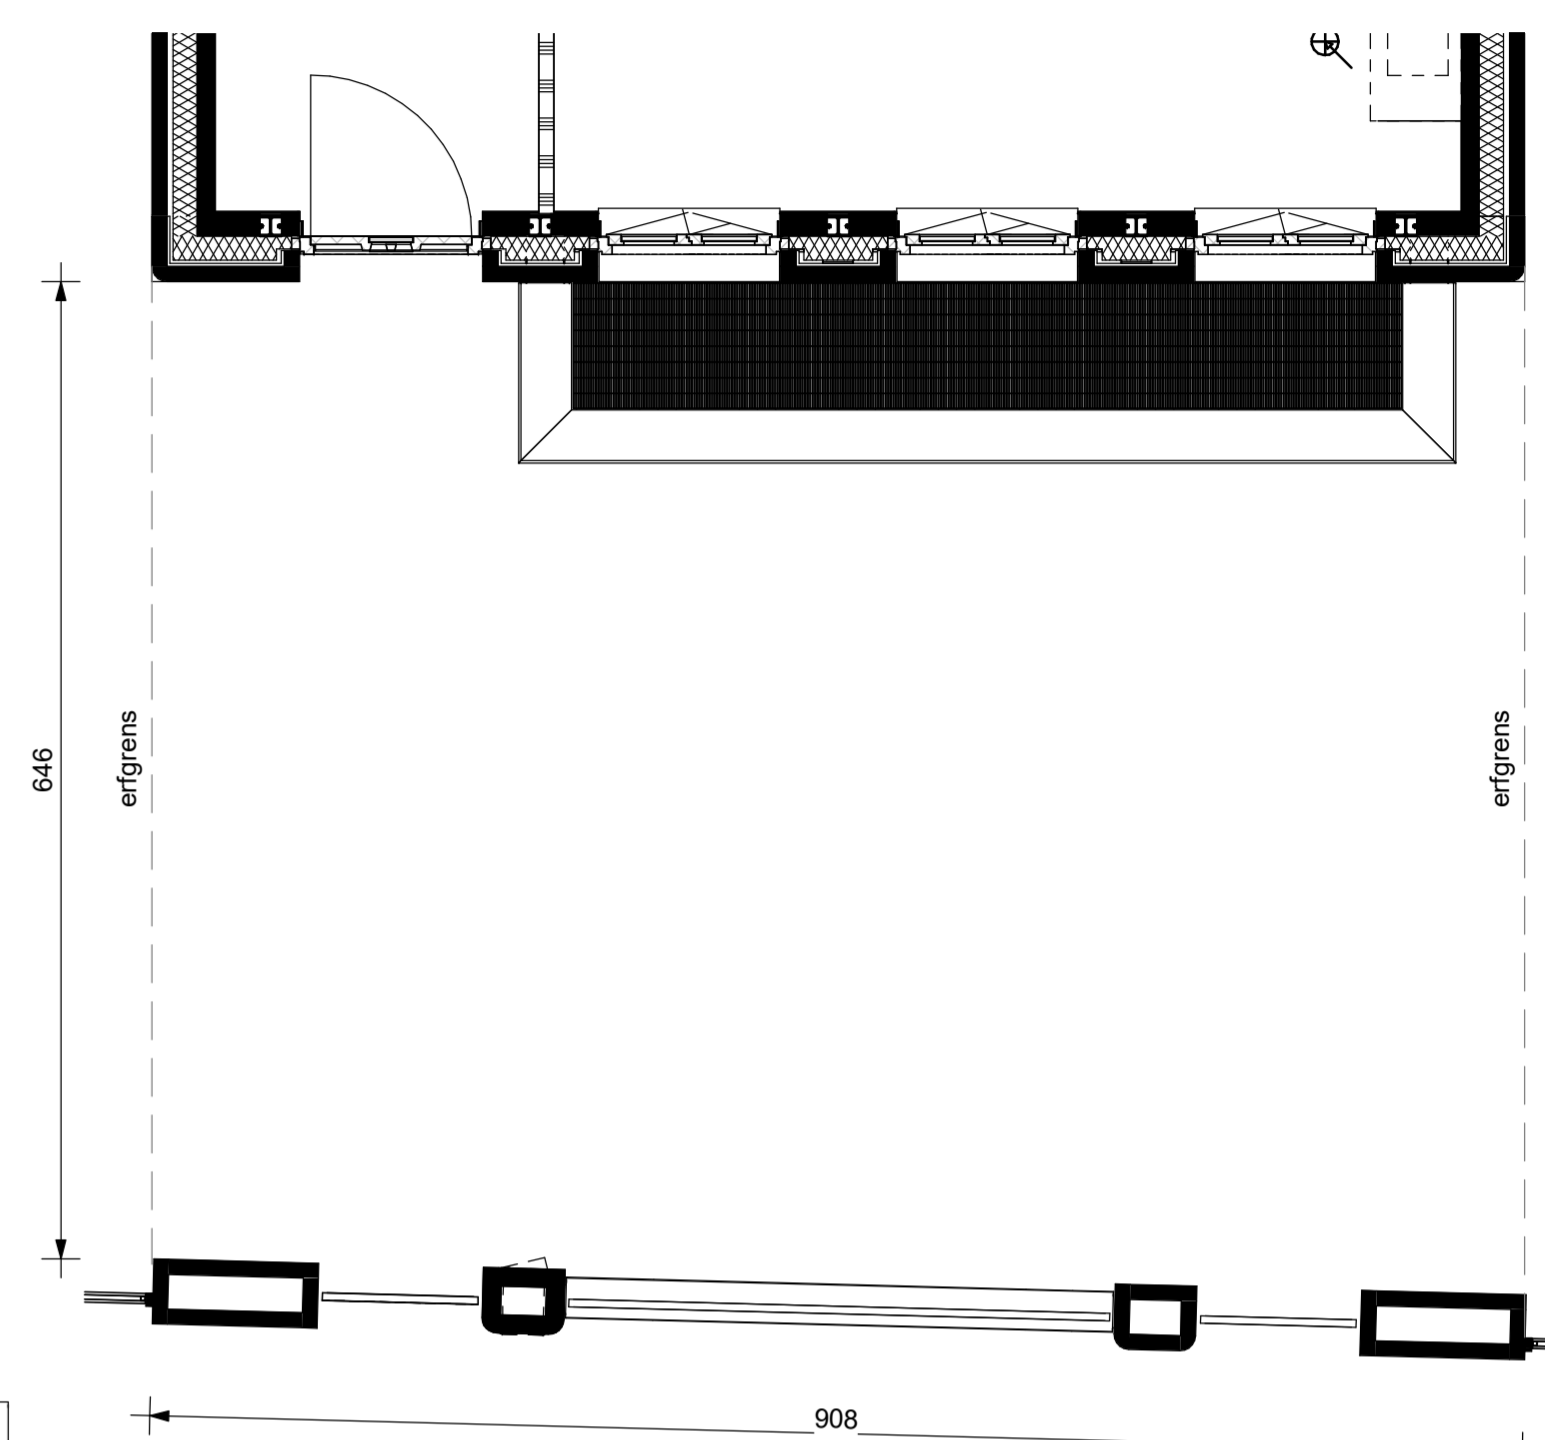

kelder

schaal 1:50

begane grond

schaal 1:50

eerste verdieping

schaal 1:50

dak aanzicht

schaal 1:50

tuinmuur

schaal 1:50

voorgevel

schaal 1:100

achtergevel

schaal 1:100

linker zijgevel

schaal 1:100

rechter zijgevel

schaal 1:100

doorsnede

schaal 1:100

tuinmuur

schaal 1:100

Project
Gasthuiskwartier
 's-Hertogenbosch
 Blad
 verkoop tekening - bouwnummer D12 formaat A1 vertelnd

Datum 05-01-2021	Schaal variabel	Status
Wijziging		Blad 1 van 1