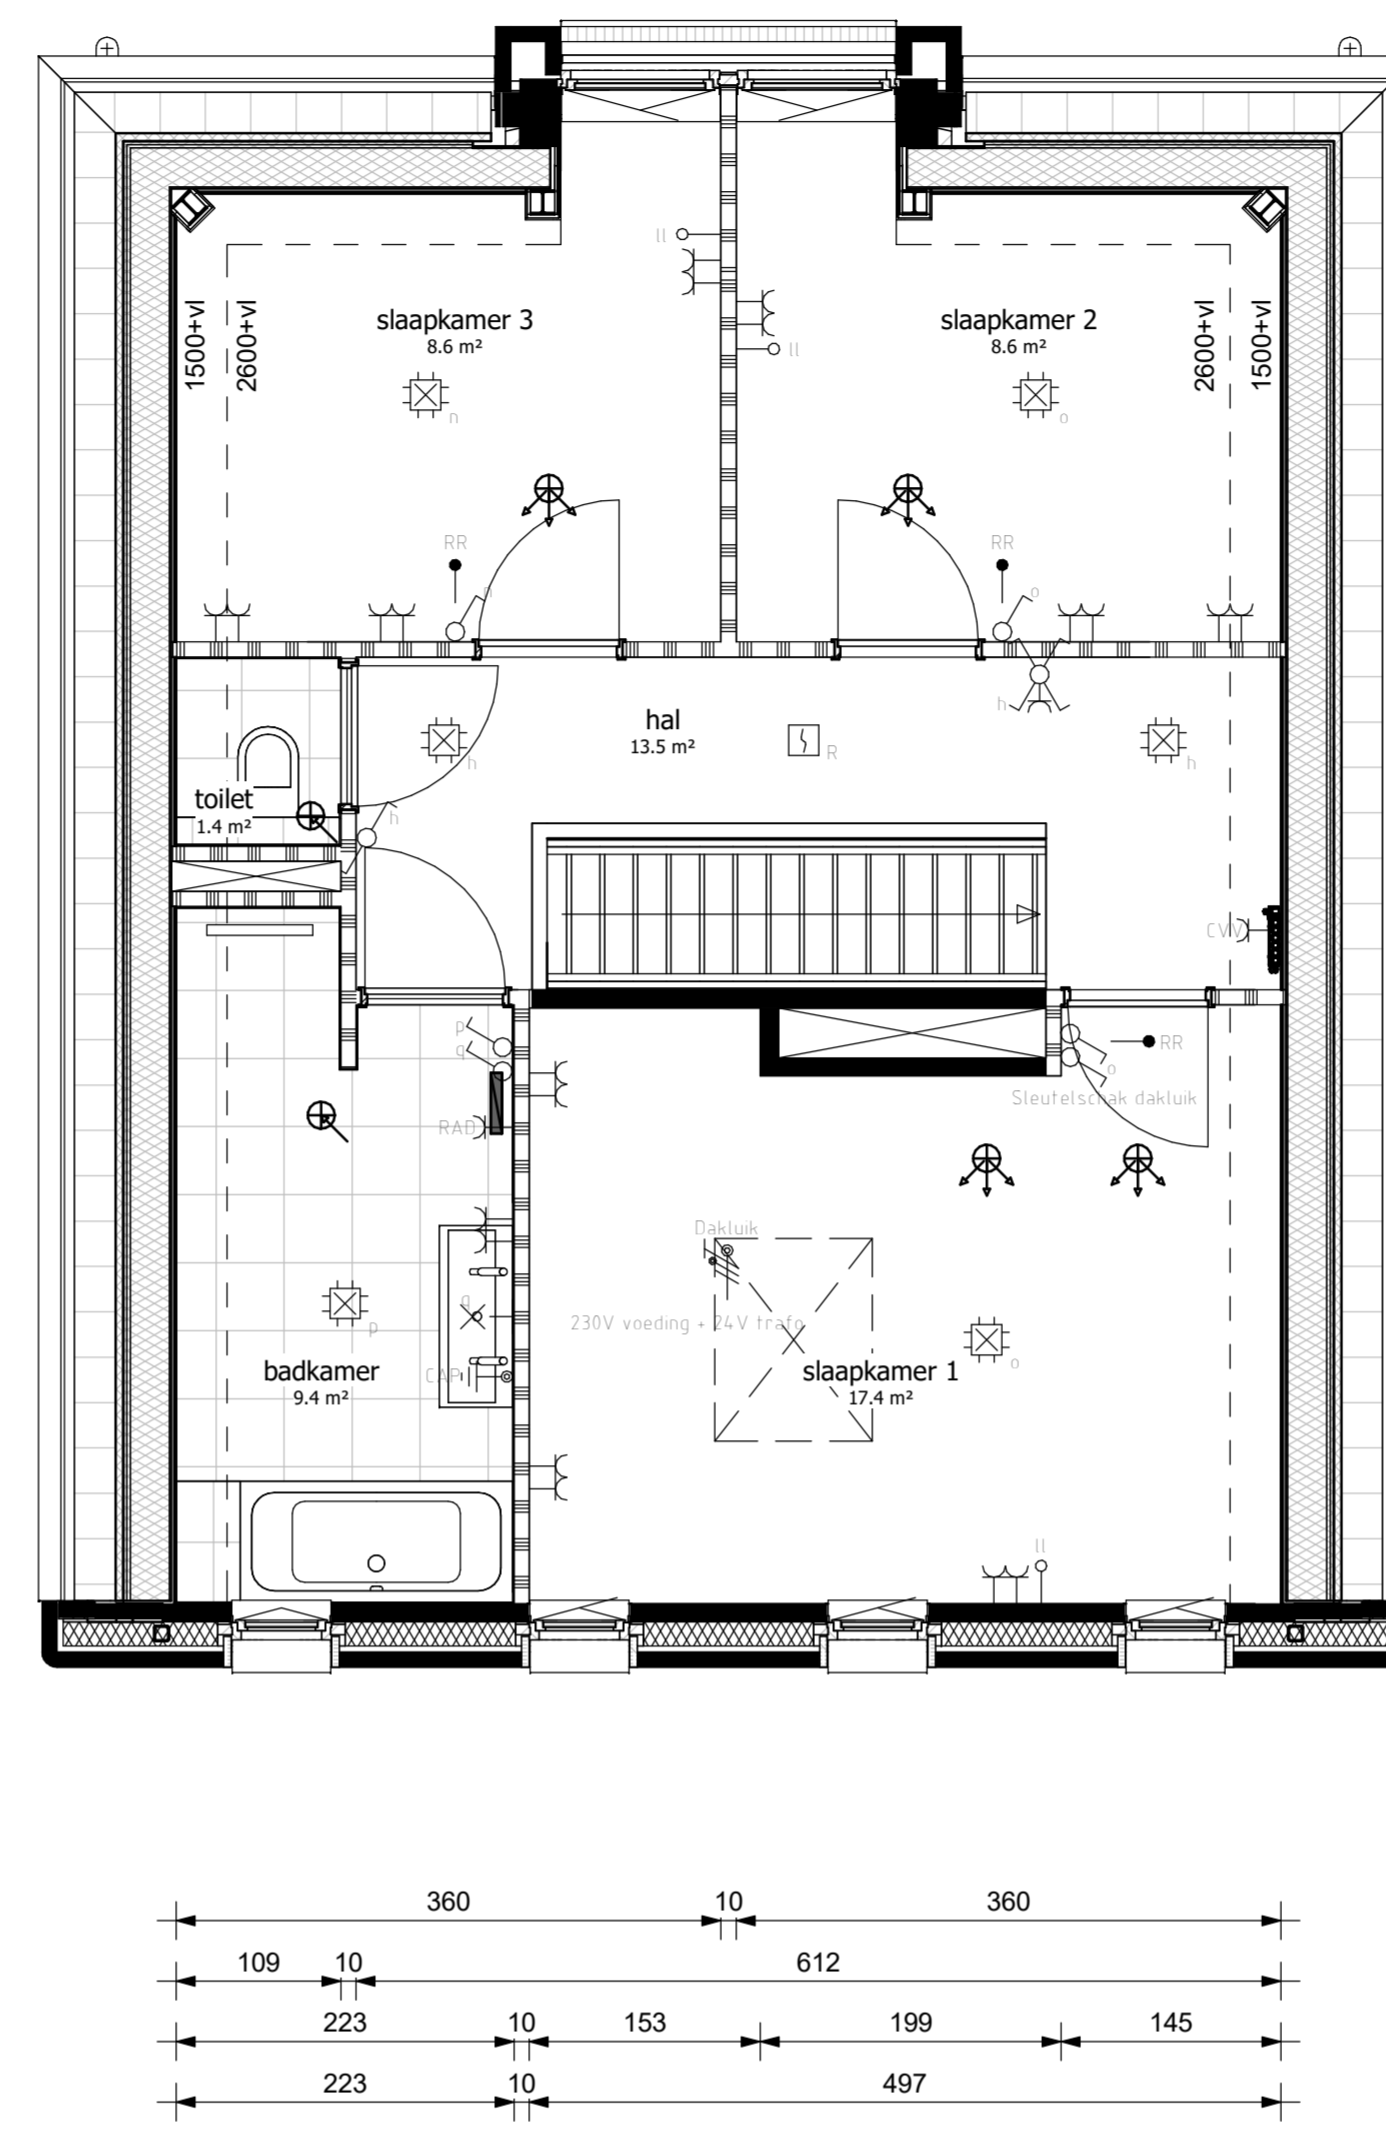

kelder

schaal 1:50

begane grond

schaal 1:50

eerste verdieping

schaal 1:50

dak aanzicht

schaal 1:50

tuinmuur

schaal 1:50

voorgevel

schaal 1:100

achtergevel

schaal 1:100

linker zijgevel

schaal 1:100

rechter zijgevel

schaal 1:100

doorsnede

schaal 1:100

tuinmuur

schaal 1:100

Project
Gasthuiskwartier
 's-Hertogenbosch
 Blad
 verkoop tekening - bouwnummer D12 formaat A1 vertelnd

Datum 05-01-2021	Schaal variabel	Status
Wijziging		Blad 1 van 1