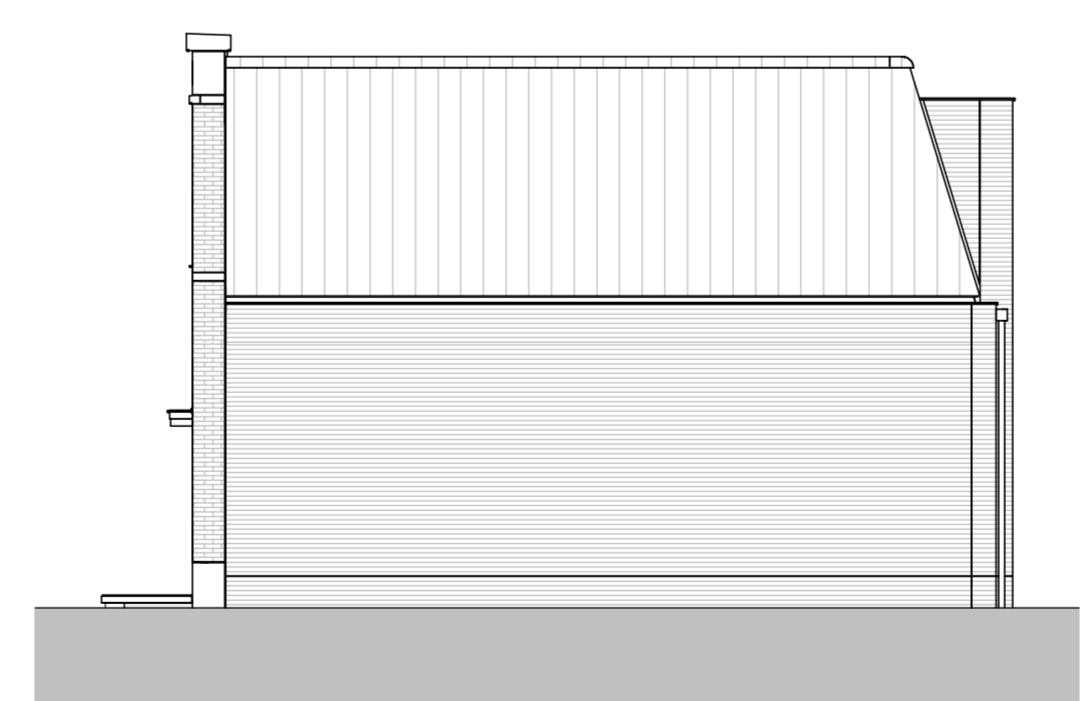

kelder

schaal 1:50

begane grond

schaal 1:50

eerste verdieping

schaal 1:50

dak aanzicht

schaal 1:50

tuinmuur

schaal 1:50

voorgevel

schaal 1:100

achtergevel

schaal 1:100

linker zijgevel

schaal 1:100

rechter zijgevel

schaal 1:100

doorsnede

schaal 1:100

tuinmuur

schaal 1:100

Project
Gasthuiskwartier
 's-Hertogenbosch
 Blad
 verkoop tekening - bouwnummer D12 formaat A1 vertelnd

Datum 05-01-2021	Schaal variabel	Status
Wijziging		Blad 1 van 1