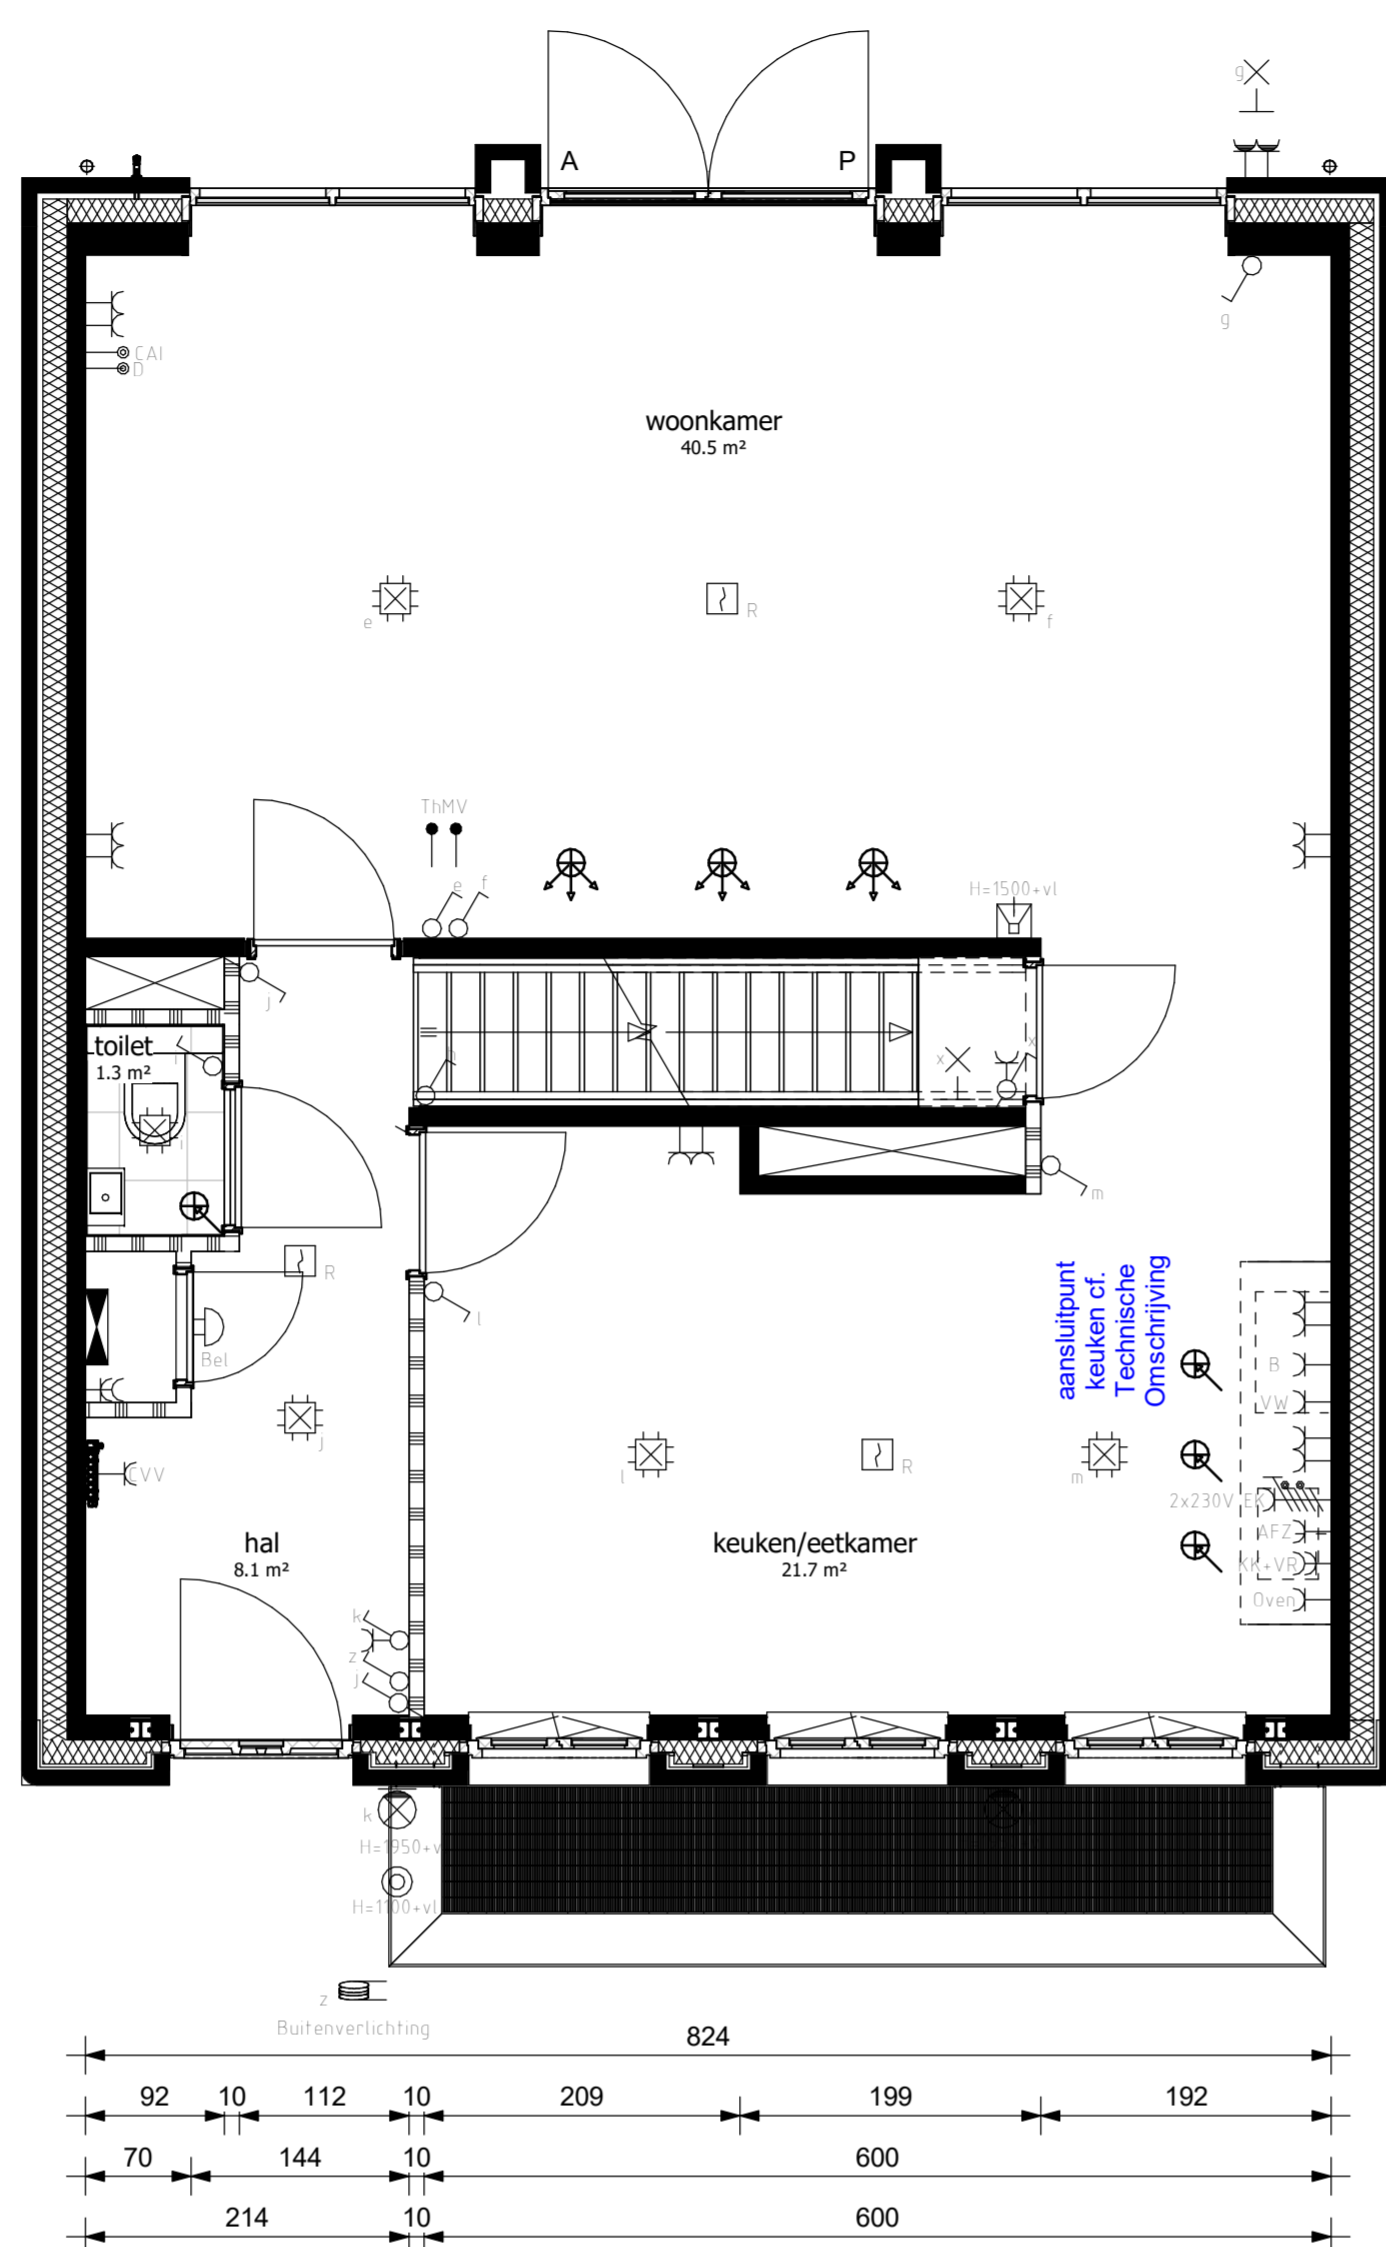

kelder

schaal 1:50

begane grond

schaal 1:50

eerste verdieping

schaal 1:50

dak aanzicht

schaal 1:50

tuinmuur

schaal 1:50

voorgevel

schaal 1:100

achtergevel

schaal 1:100

linker zijgevel

schaal 1:100

rechter zijgevel

schaal 1:100

doorsnede

schaal 1:100

tuinmuur

schaal 1:100

Project
Gasthuiskwartier
 's-Hertogenbosch
 Blad
 verkoop tekening - bouwnummer D12 formaat A1 vertelnd

Datum 05-01-2021	Schaal variabel	Status
Wijziging		Blad 1 van 1