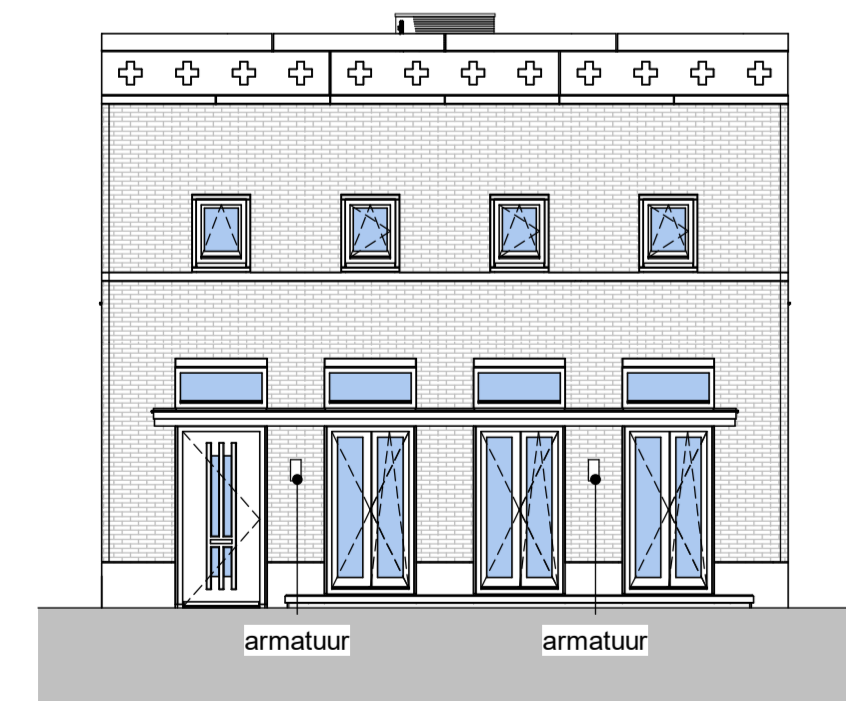

kelder

schaal 1:50

begane grond

schaal 1:50

eerste verdieping

schaal 1:50

dak aanzicht

schaal 1:50

tuinmuur

schaal 1:50

voorgevel

schaal 1:100

achtergevel

schaal 1:100

linker zijgevel

schaal 1:100

rechter zijgevel

schaal 1:100

doorsnede

schaal 1:100

tuinmuur

schaal 1:100

Project
Gasthuiskwartier
 's-Hertogenbosch
 Blad
 verkoop tekening - bouwnummer D12 formaat A1 vertelnd

Datum 05-01-2021	Schaal variabel	Status
Wijziging		Blad 1 van 1