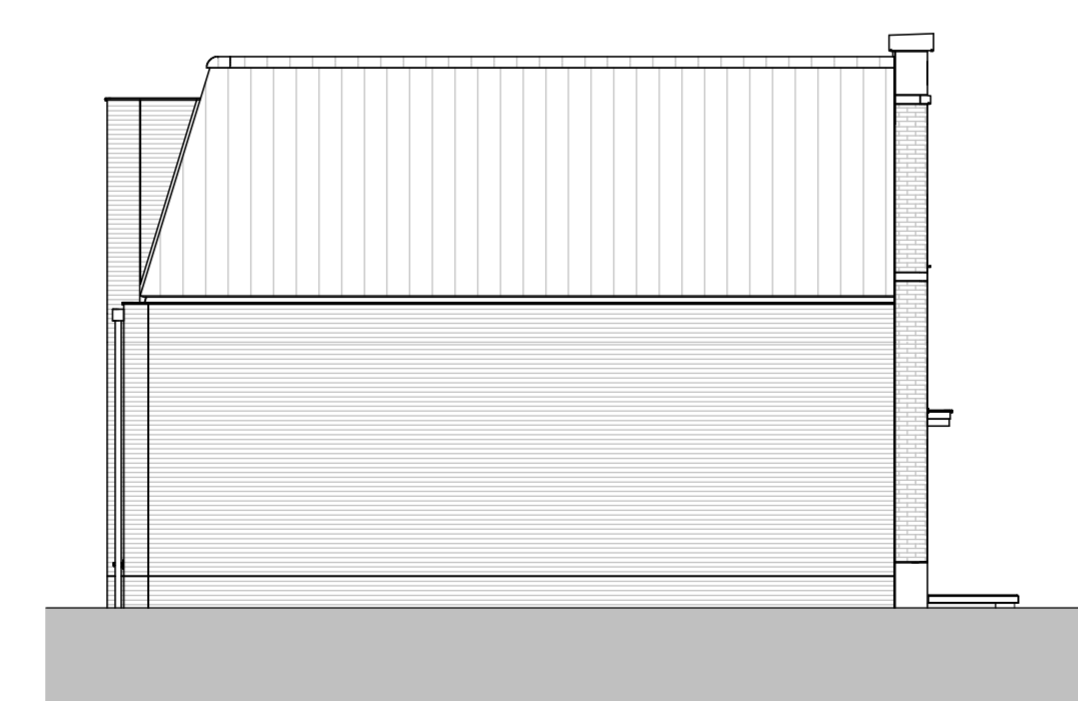

kelder

schaal 1:50

begane grond

schaal 1:50

eerste verdieping

schaal 1:50

dak aanzicht

schaal 1:50

tuinmuur

schaal 1:50

voorgevel

schaal 1:100

achtergevel

schaal 1:100

linker zijgevel

schaal 1:100

rechter zijgevel

schaal 1:100

doorsnede

schaal 1:100

tuinmuur

schaal 1:100

Project
Gasthuiskwartier
 's-Hertogenbosch
 Blad
 verkoop tekening - bouwnummer D12 formaat A1 vertelnd

Datum 05-01-2021	Schaal variabel	Status
Wijziging		Blad 1 van 1