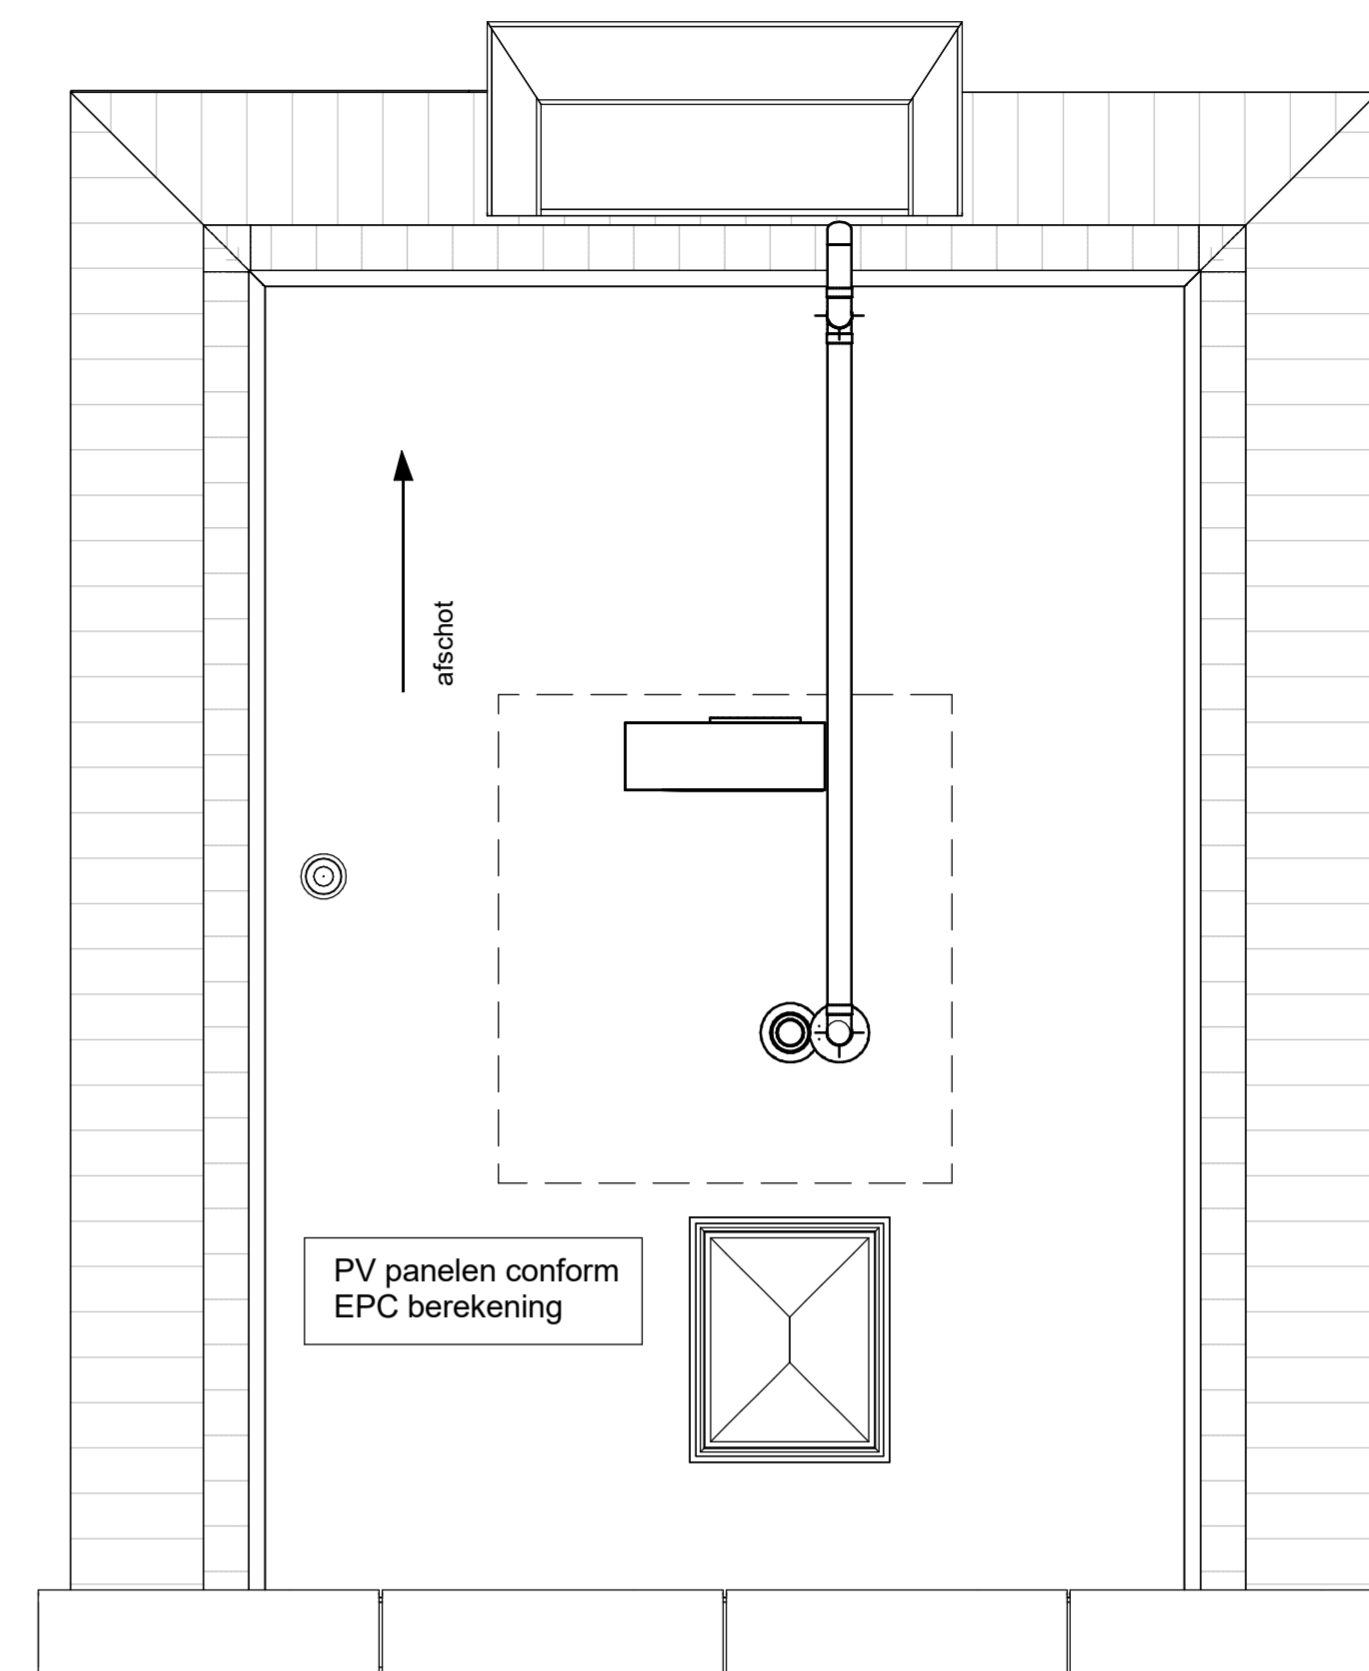

kelder

schaal 1:50

begane grond

schaal 1:50

eerste verdieping

schaal 1:50

dak aanzicht

schaal 1:50

tuinmuur

schaal 1:50

voorgevel

schaal 1:100

achtergevel

schaal 1:100

linker zijgevel

schaal 1:100

rechter zijgevel

schaal 1:100

doorsnede

schaal 1:100

tuinmuur

schaal 1:100

Project
Gasthuiskwartier
 's-Hertogenbosch
 Blad
 verkoop tekening - bouwnummer D12 formaat A1 vertelnd

Datum 05-01-2021	Schaal variabel	Status
Wijziging		Blad 1 van 1