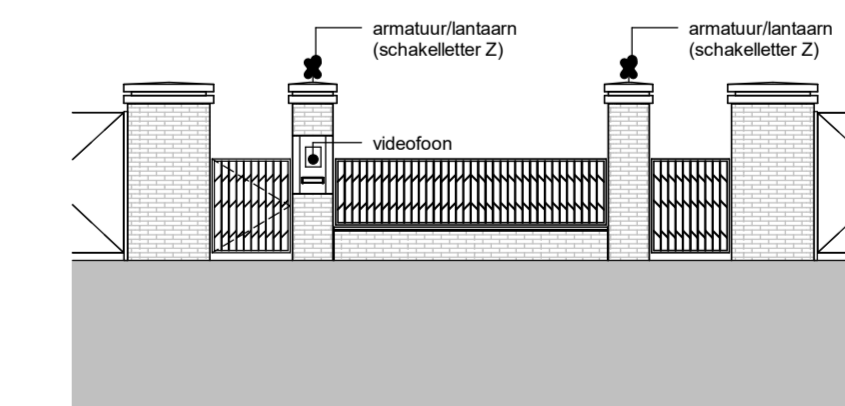

tuinmuur

schaal 1:50

voorgevel

schaal 1:100

achtergevel

schaal 1:100

linker zijgevel

schaal 1:100

rechter zijgevel

schaal 1:100

doorsnede

schaal 1:100

tuinmuur

schaal 1:100

Project
Gasthuiskwartier
 's-Hertogenbosch
 Blad
 verkoop tekening - bouwnummer D12 formaat A1 vertelnd

Datum 05-01-2021	Schaal variabel	Status
Wijziging		Blad 1 van 1