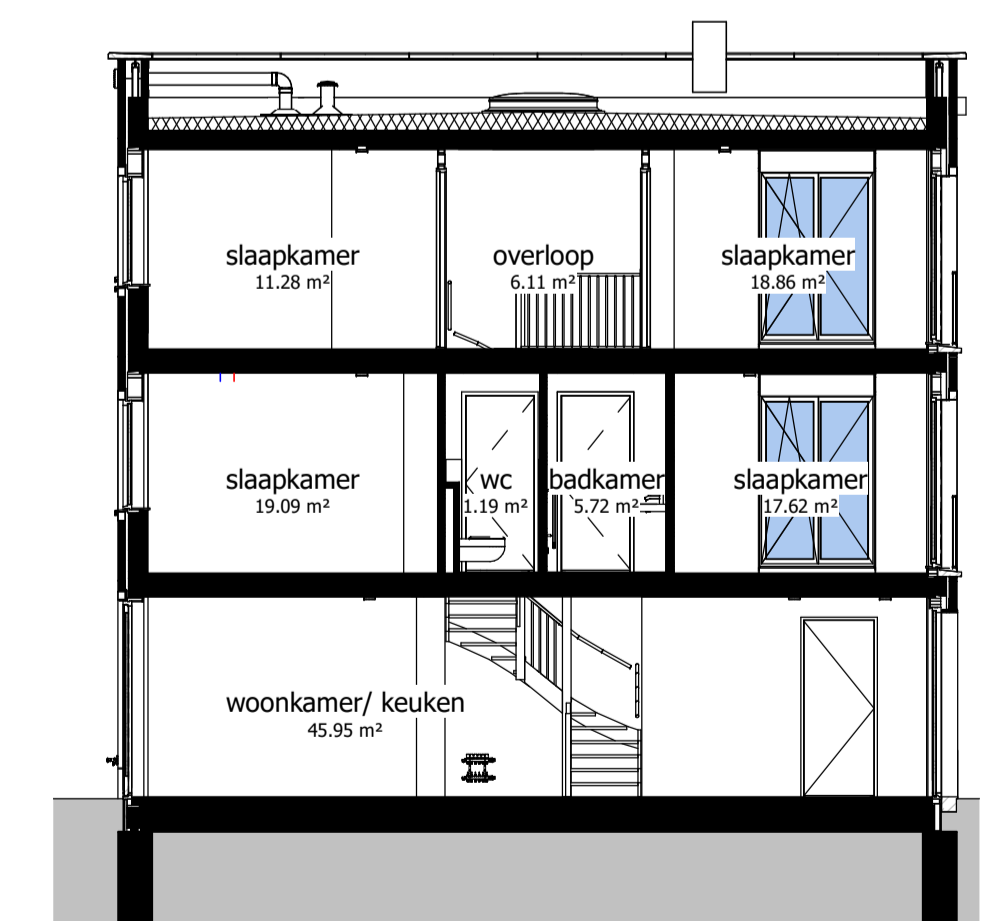

begane grond

schaal 1:50

eerste verdieping

schaal 1:50

tweede verdieping

schaal 1:50

dak aanzicht

schaal 1:50

voorgevel

schaal 1:100

achtergevel

schaal 1:100

rechter zijgevel

schaal 1:100

doorsnede

schaal 1:100

Project
Gasthuiskwartier
's-Hertogenbosch

Blad
verkoop tekening - bouwnummer C01

formaat
A1

Datum
09-04-2020

Schaal
variabel

Status

Wijziging

Blad
1 van 1