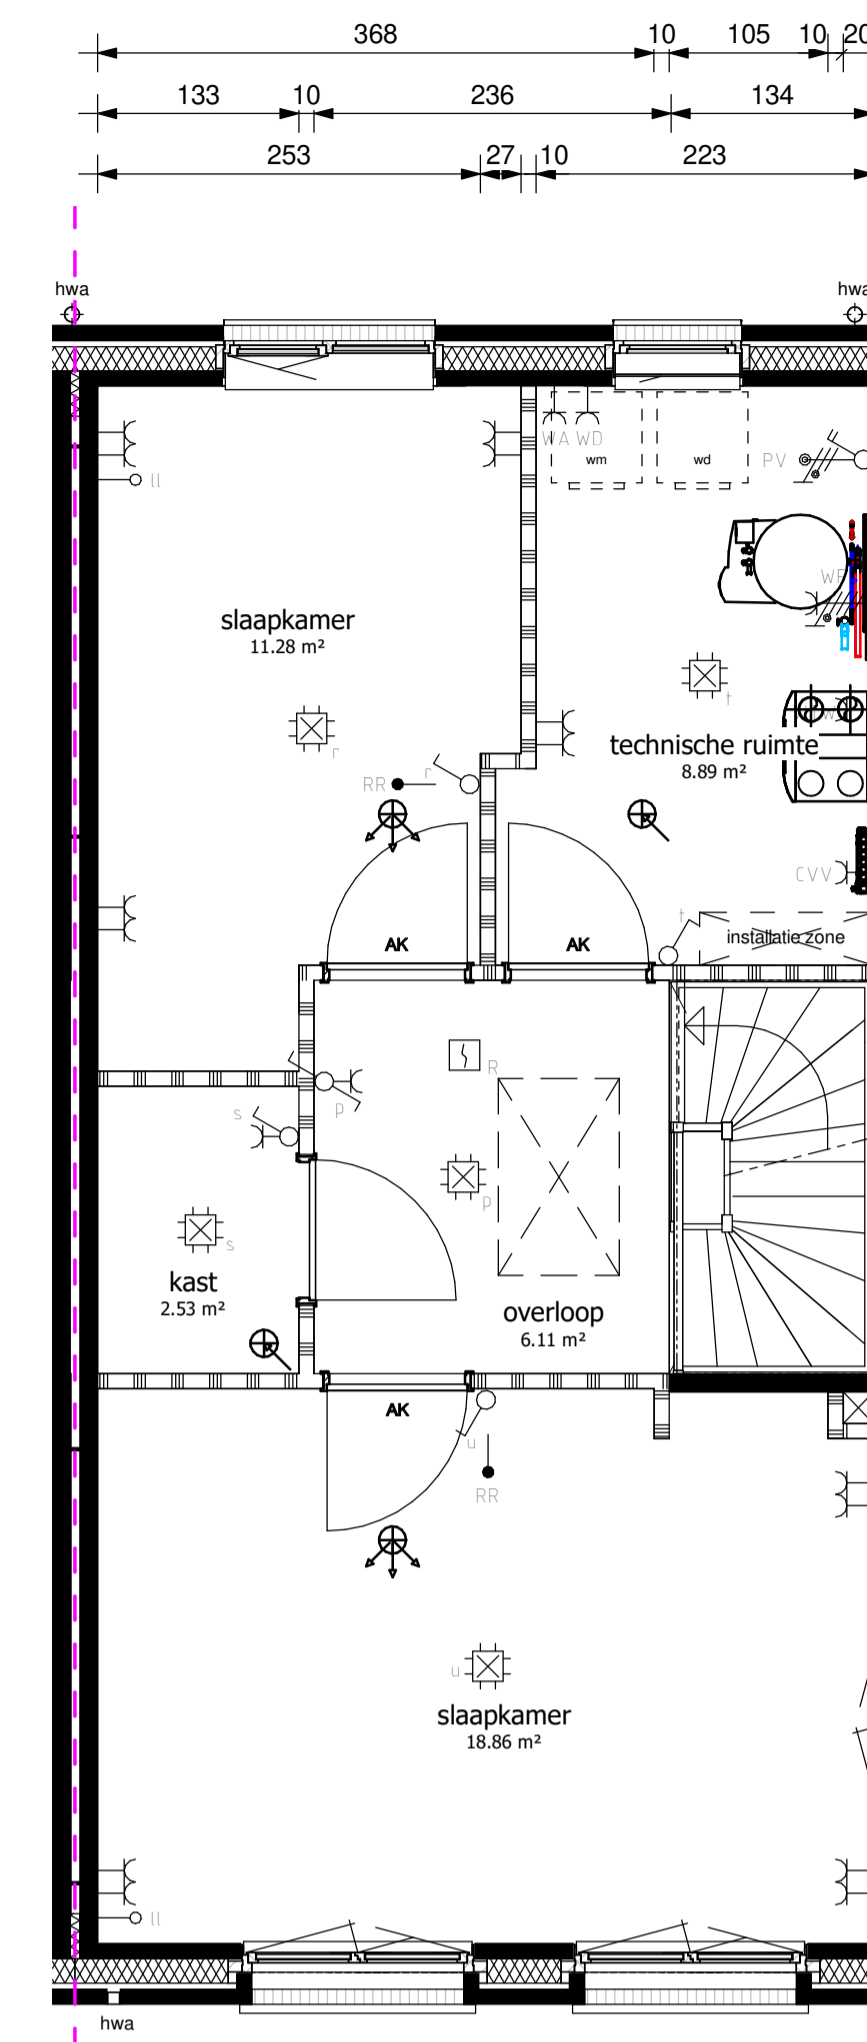

begane grond

schaal 1:50

eerste verdieping

schaal 1:50

tweede verdieping

schaal 1:50

dak aanzicht

schaal 1:50

voorgevel

schaal 1:100

achtergevel

schaal 1:100

rechter zijgevel

schaal 1:100

doorsnede

schaal 1:100

Project
Gasthuiskwartier
's-Hertogenbosch

Blad
verkoop tekening - bouwnummer C01

formaat
A1

Datum
09-04-2020

Schaal
variabel

Status

Wijziging

Blad
1 van 1