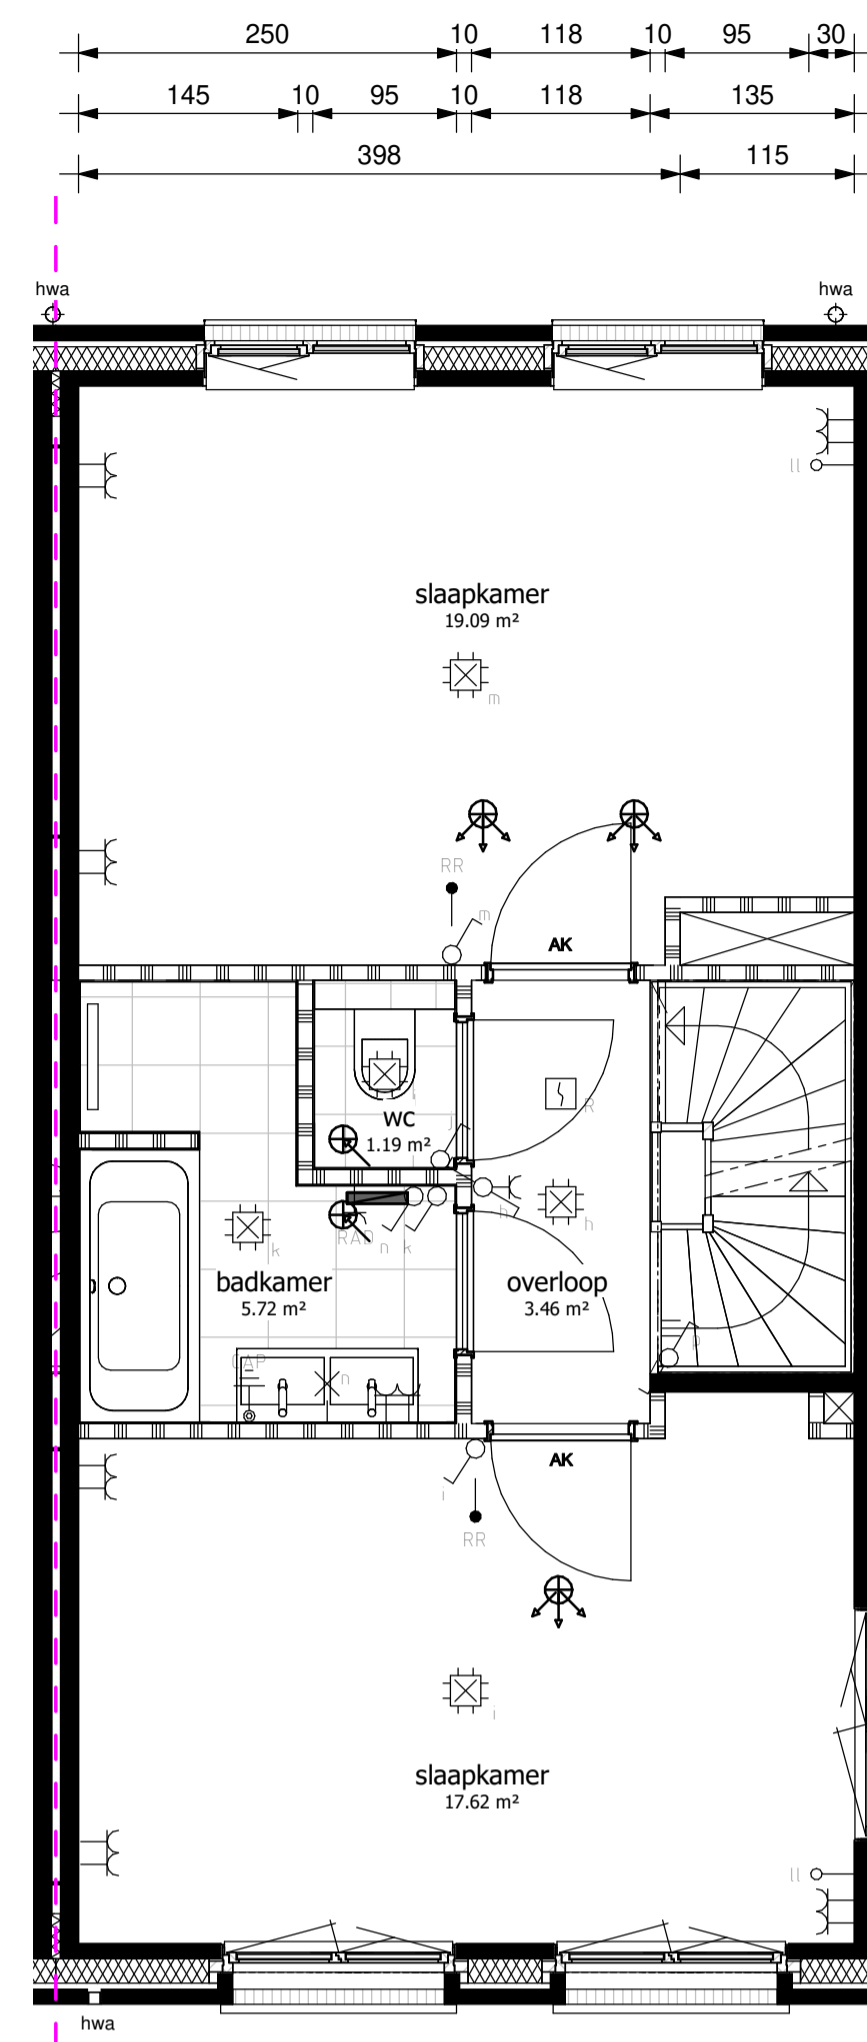

begane grond

schaal 1:50

eerste verdieping

schaal 1:50

tweede verdieping

schaal 1:50

dak aanzicht

schaal 1:50

voorgevel

schaal 1:100

achtergevel

schaal 1:100

rechter zijgevel

schaal 1:100

doorsnede

schaal 1:100

Project
Gasthuiskwartier
's-Hertogenbosch

Blad
verkoop tekening - bouwnummer C01

formaat
A1

Datum
09-04-2020

Schaal
variabel

Status

Wijziging

Blad
1 van 1