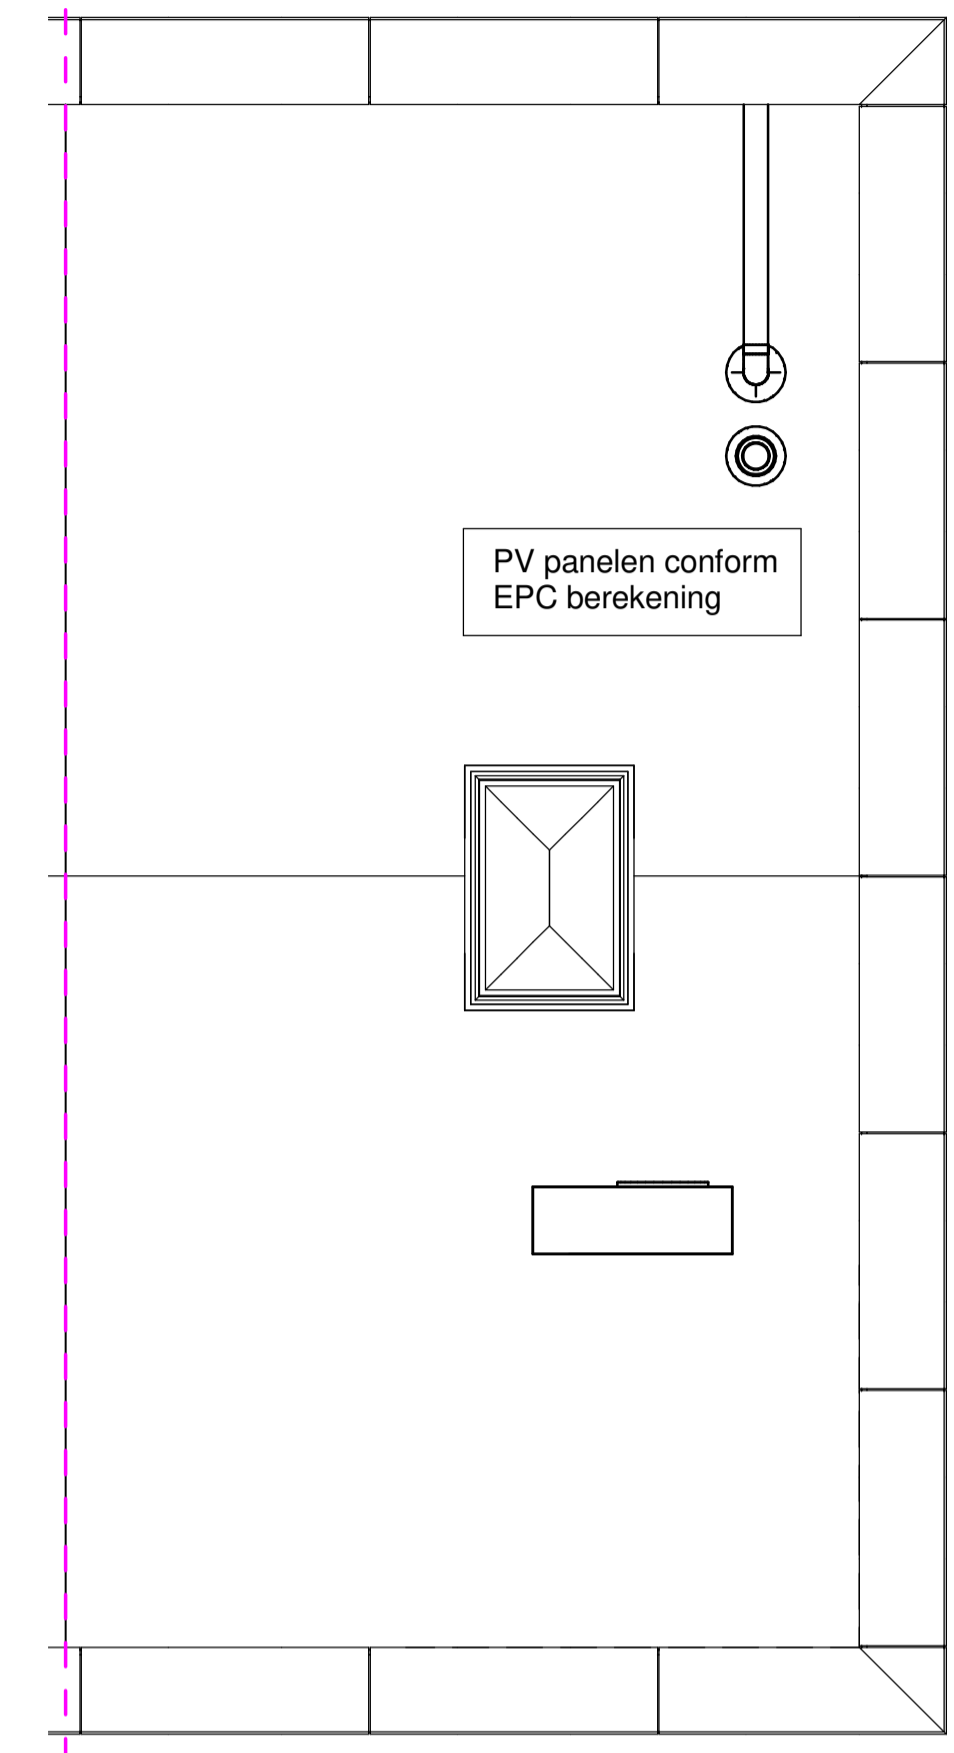

begane grond

schaal 1:50

eerste verdieping

schaal 1:50

tweede verdieping

schaal 1:50

dak aanzicht

schaal 1:50

voorgevel

schaal 1:100

achtergevel

schaal 1:100

rechter zijgevel

schaal 1:100

doorsnede

schaal 1:100

Project
Gasthuiskwartier
's-Hertogenbosch

Blad
verkoop tekening - bouwnummer C01

formaat
A1

Datum
09-04-2020

Schaal
variabel

Status

Wijziging

Blad
1 van 1