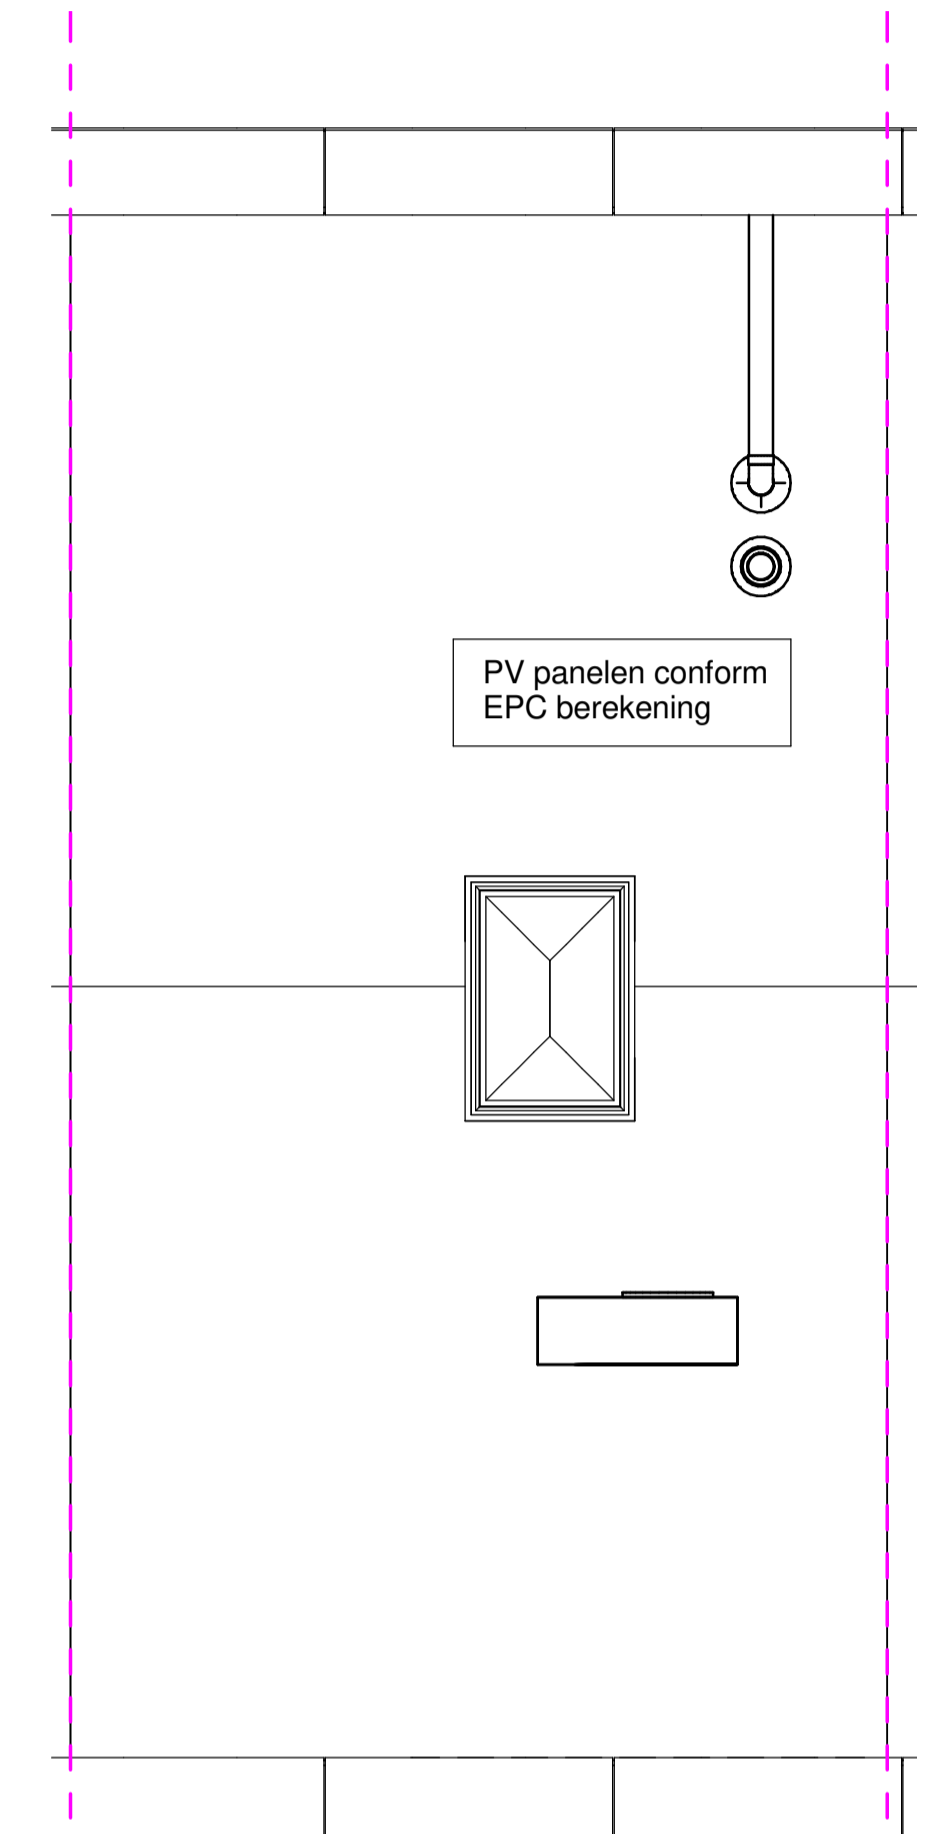

begane grond

schaal 1 : 50

eerste verdieping

schaal 1 : 50

tweede verdieping

schaal 1 : 50

dak aanzicht

schaal 1 : 50

voorgevel

schaal 1 : 100

achtergevel

schaal 1 : 100

doorsnede

schaal 1 : 100

Kavel C02

Project
Gasthuiskwartier
's-Hertogenbosch

Blad
verkoop tekening - bouwnummer C02

formaat
A1

Datum
09-04-2020

Wijziging

Schaal
variabel

Status

Blad
1 van 1