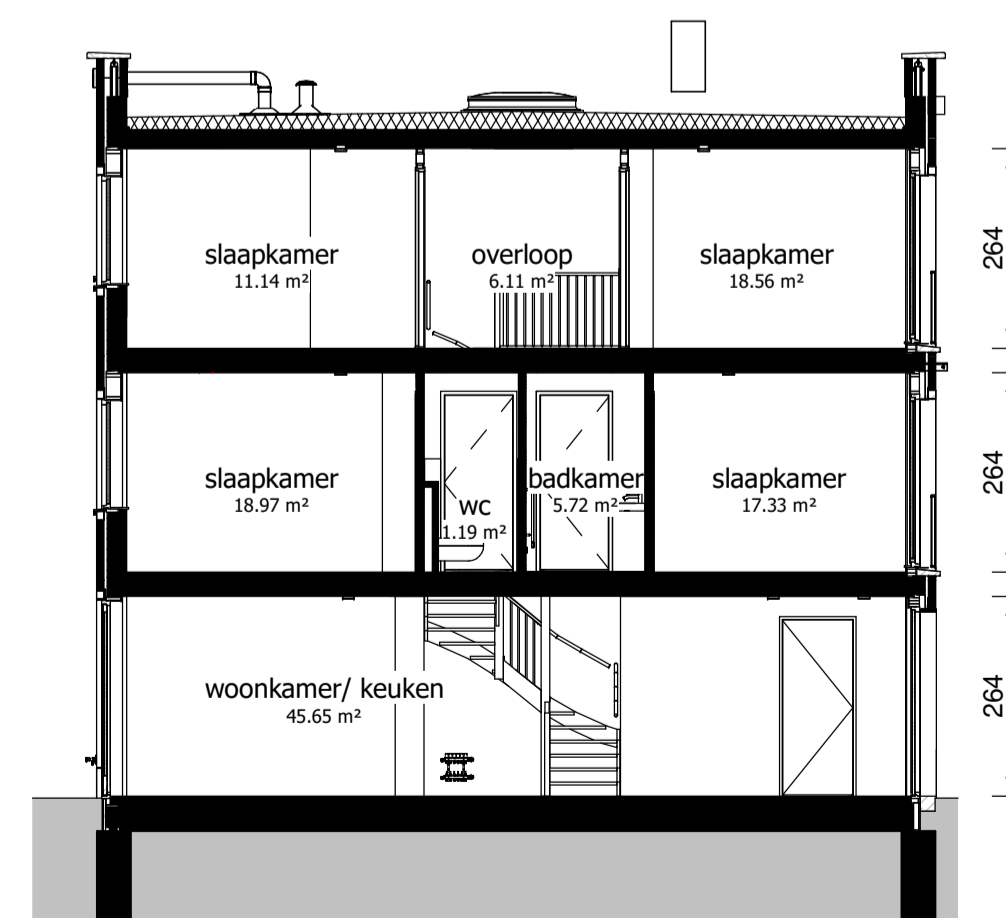

begane grond

schaal 1 : 50

eerste verdieping

schaal 1 : 50

tweede verdieping

schaal 1 : 50

dak aanzicht

schaal 1 : 50

voorgevel

schaal 1 : 100

achtergevel

schaal 1 : 100

doorsnede

schaal 1 : 100

Kavel C02

Project
Gasthuiskwartier
's-Hertogenbosch

Blad
verkoop tekening - bouwnummer C02

formaat
A1

Datum
09-04-2020

Wijziging

Schaal
variabel

Status

Blad
1 van 1