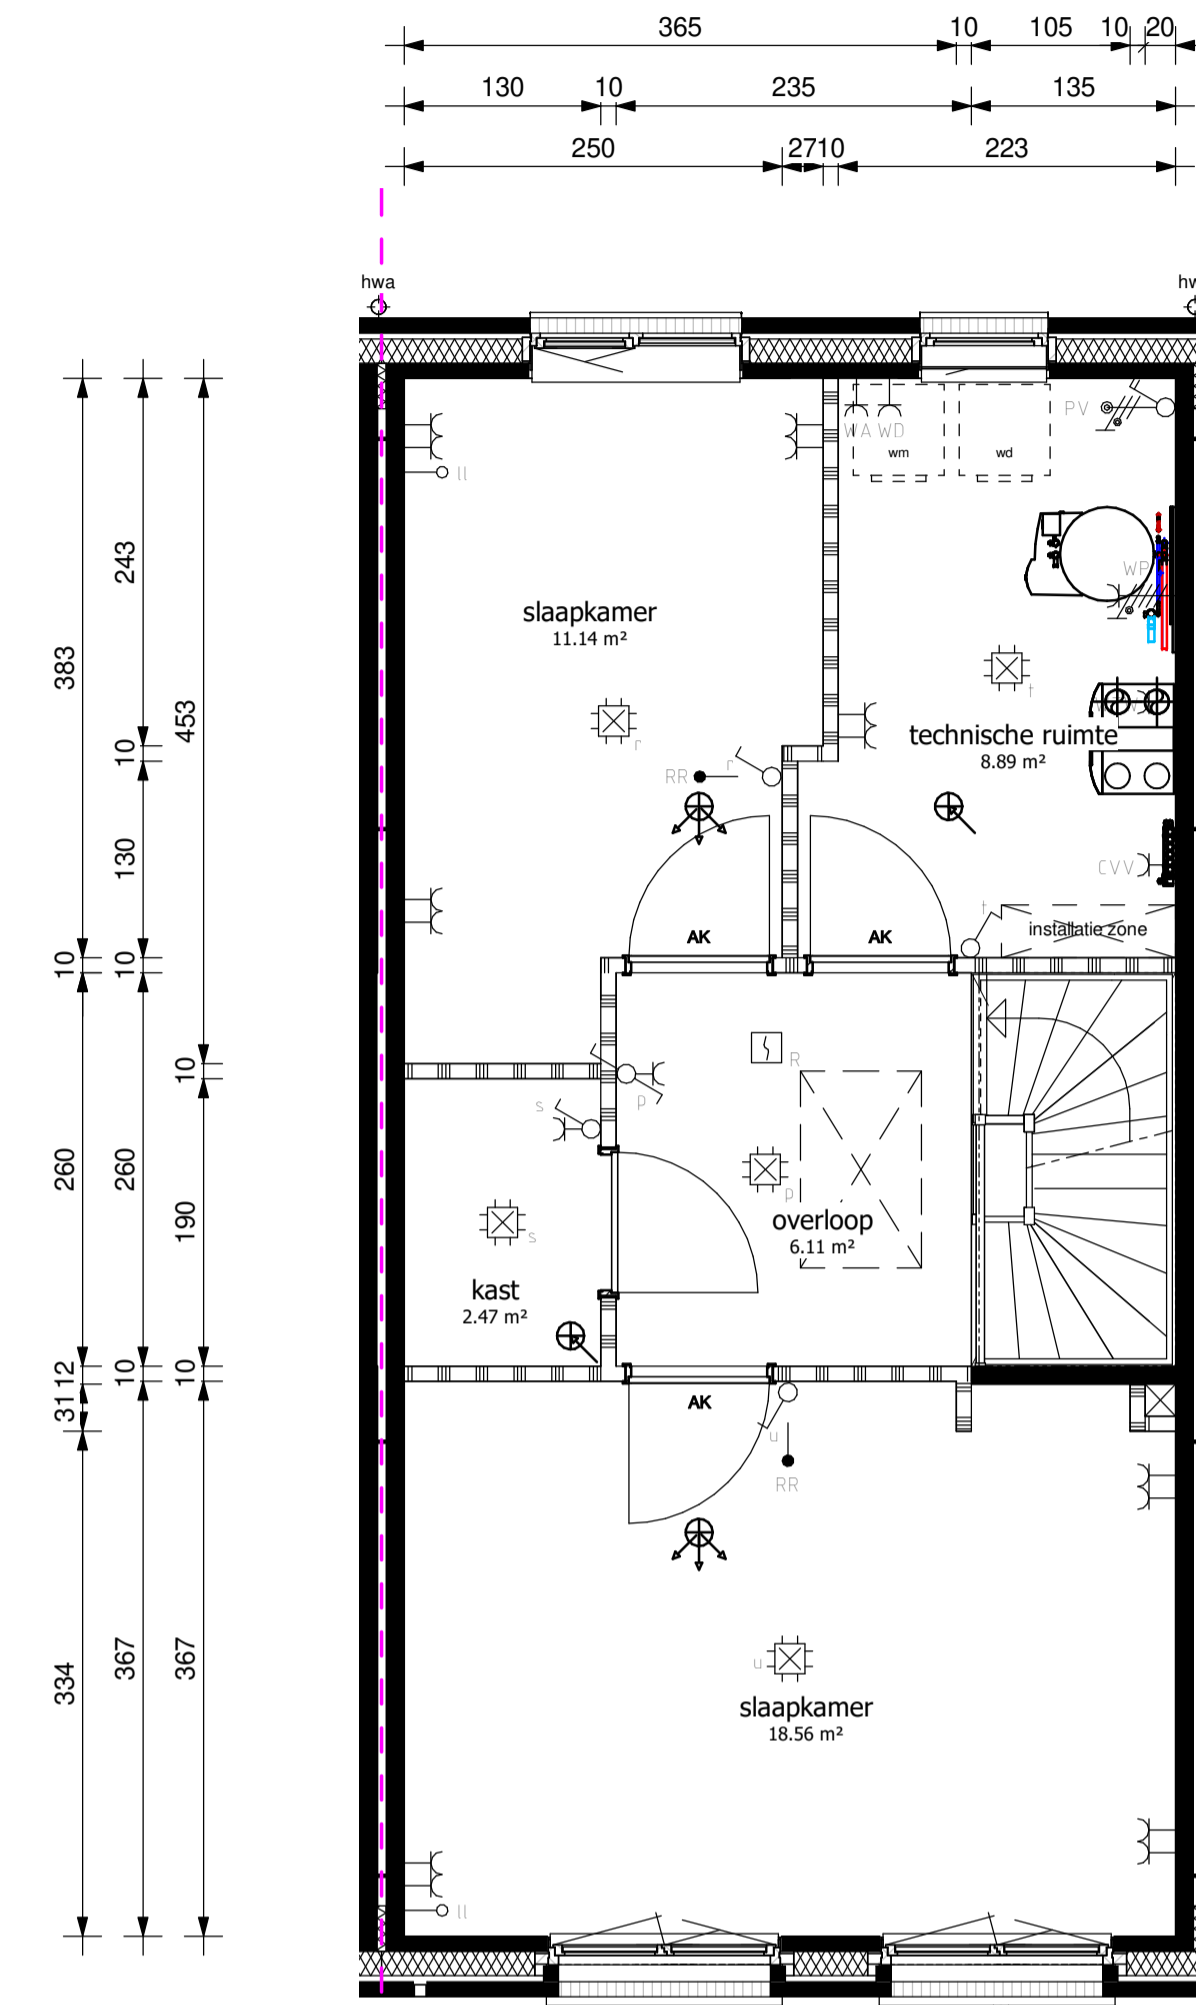

begane grond

schaal 1 : 50

eerste verdieping

schaal 1 : 50

tweede verdieping

schaal 1 : 50

dak aanzicht

schaal 1 : 50

voorgevel

schaal 1 : 100

achtergevel

schaal 1 : 100

doorsnede

schaal 1 : 100

Kavel C02

Project
Gasthuiskwartier
's-Hertogenbosch

Blad
verkoop tekening - bouwnummer C02

formaat
A1

Datum
09-04-2020

Wijziging

Schaal
variabel

Status

Blad
1 van 1