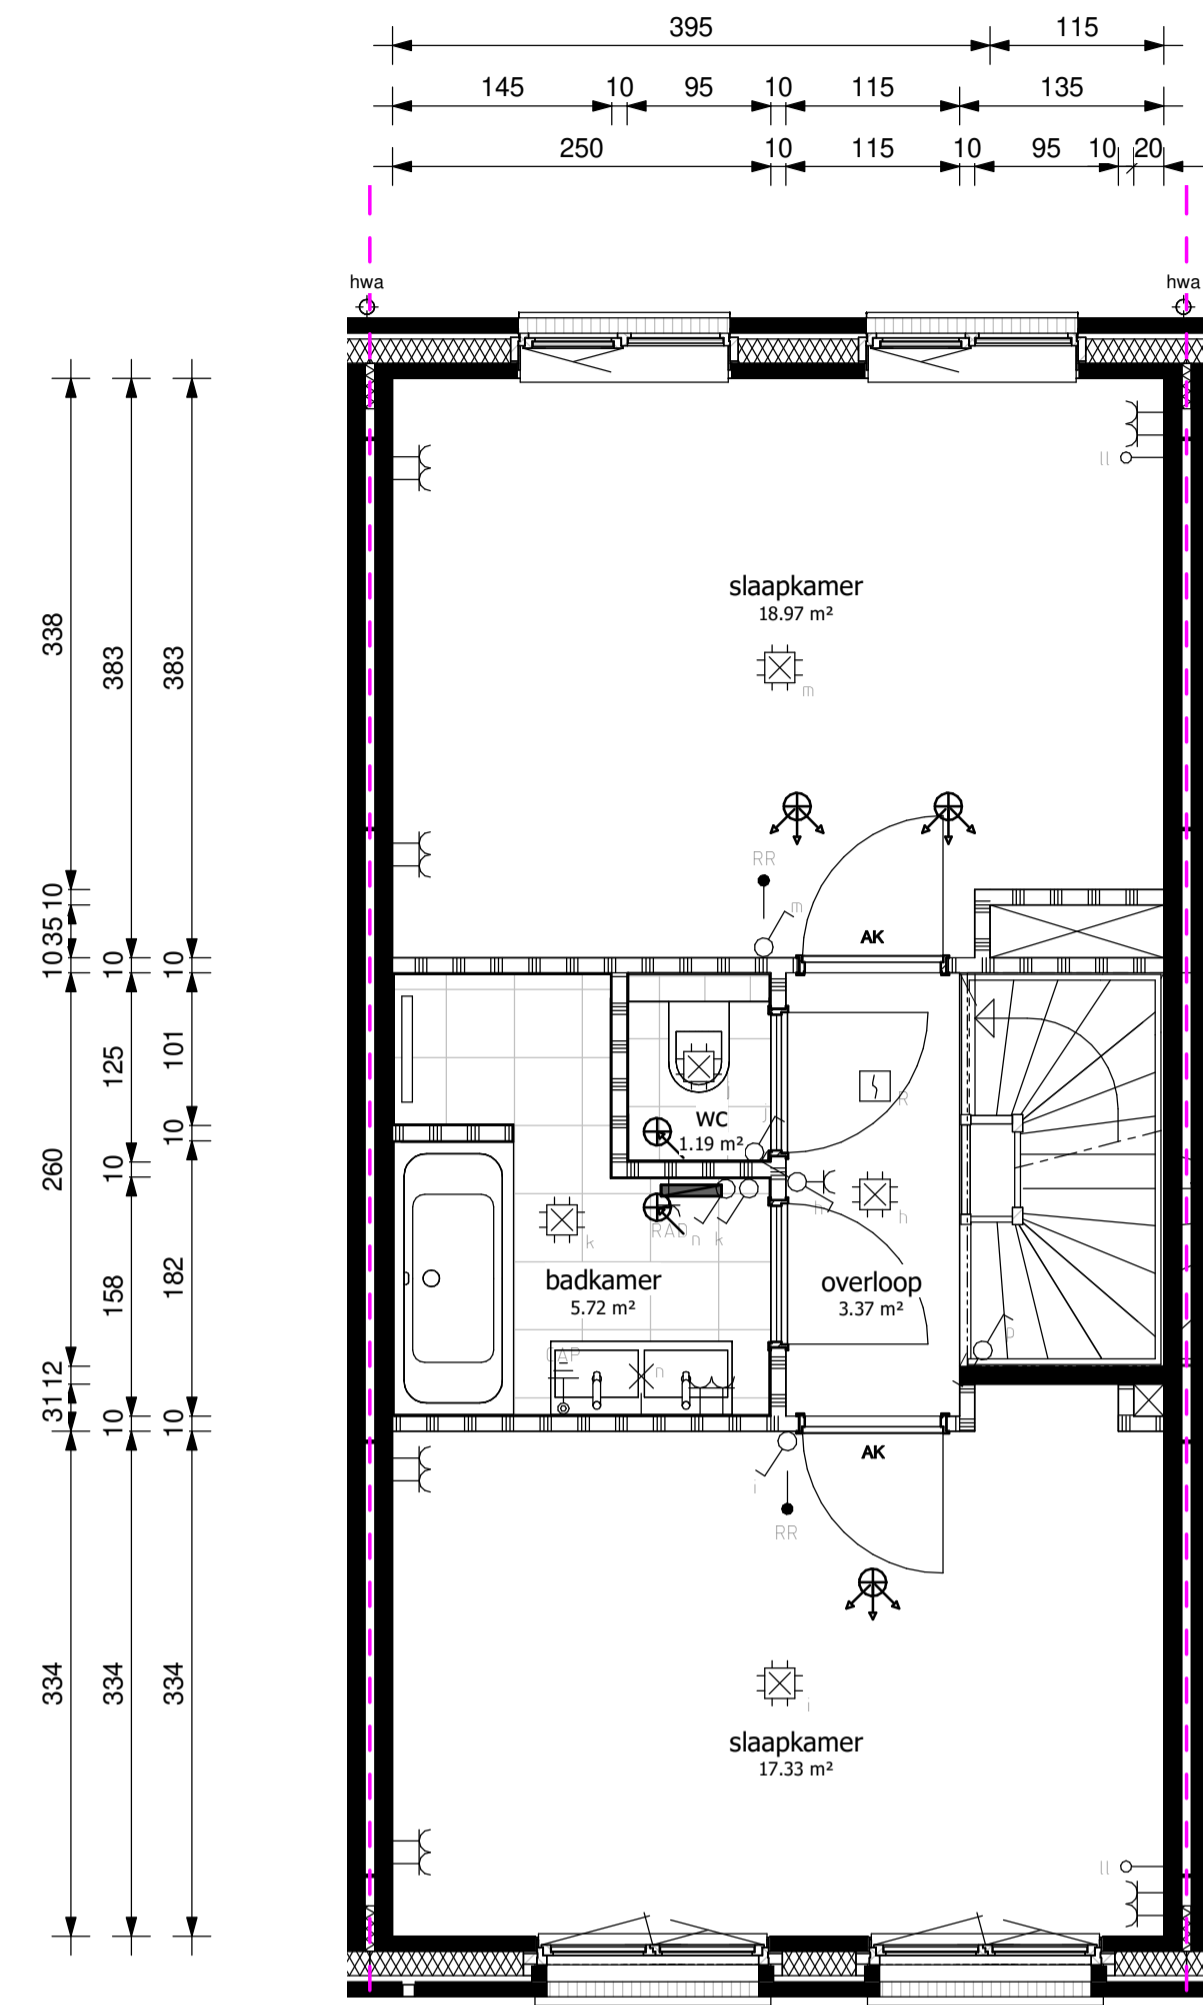

begane grond

schaal 1 : 50

eerste verdieping

schaal 1 : 50

tweede verdieping

schaal 1 : 50

dak aanzicht

schaal 1 : 50

voorgevel

schaal 1 : 100

achtergevel

schaal 1 : 100

doorsnede

schaal 1 : 100

Kavel C02

Project
Gasthuiskwartier
's-Hertogenbosch

Blad
verkoop tekening - bouwnummer C02

formaat
A1

Datum
09-04-2020

Wijziging

Schaal
variabel

Status

Blad
1 van 1