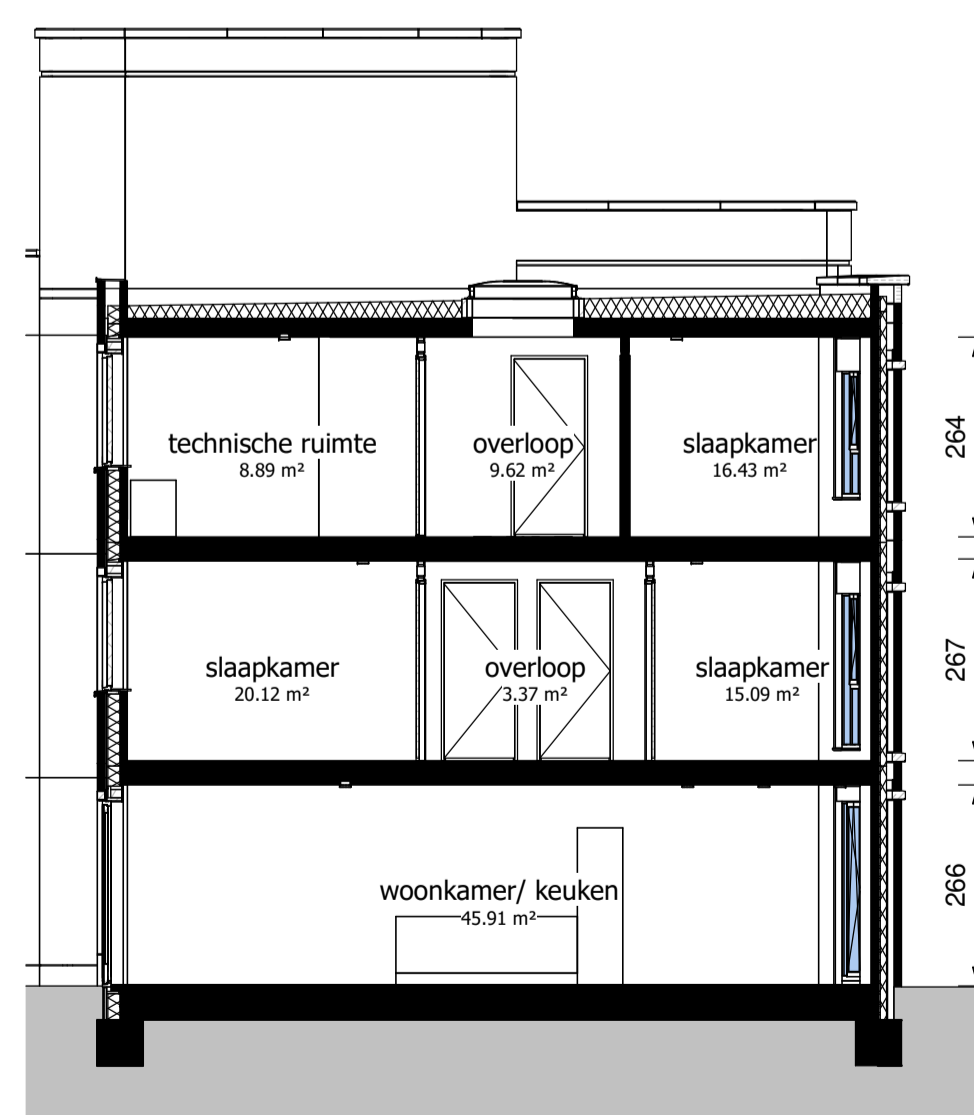

begane grond

schaal 1 : 50

eerste verdieping

schaal 1 : 50

tweede verdieping

schaal 1 : 50

dak aanzicht

schaal 1 : 50

voorgevel

schaal 1 : 100

achtergevel

schaal 1 : 100

doorsnede

schaal 1 : 100

schaal 1:100

schaal 1:50

Genoemde maten zijn circa maten en in centimeters

Trappen indicatief

Project
Gasthuiskwartier fase C
's-Hertogenbosch

Blad
verkoop tekening - bouwnummer C05

formaat
A1

Datum 09-04-2020	Schaal variabel	Status
Wijziging		Blad 1 van 1