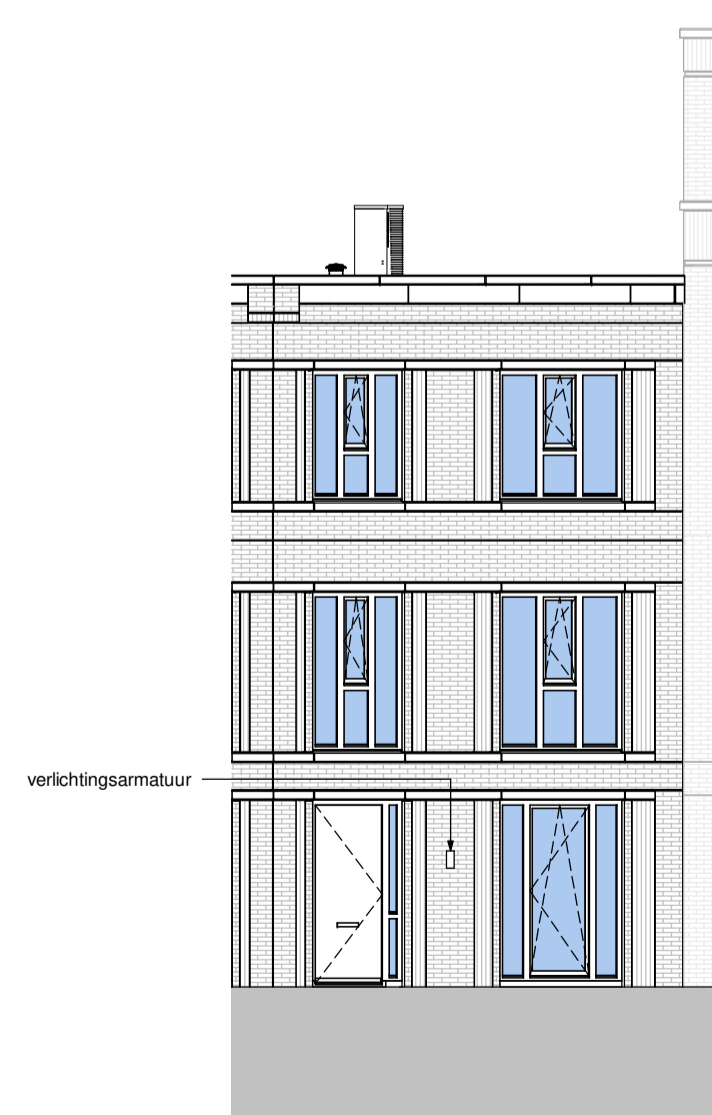

begane grond

schaal 1 : 50

eerste verdieping

schaal 1 : 50

tweede verdieping

schaal 1 : 50

dak aanzicht

schaal 1 : 50

voorgevel

schaal 1 : 100

achtergevel

schaal 1 : 100

doorsnede

schaal 1 : 100

schaal 1:100

schaal 1:50

Genoemde maten zijn circa maten en in centimeters

Trappen indicatief

Project
Gasthuiskwartier fase C
's-Hertogenbosch

Blad
verkoop tekening - bouwnummer C05

formaat
A1

Datum 09-04-2020	Schaal variabel	Status
Wijziging		Blad 1 van 1