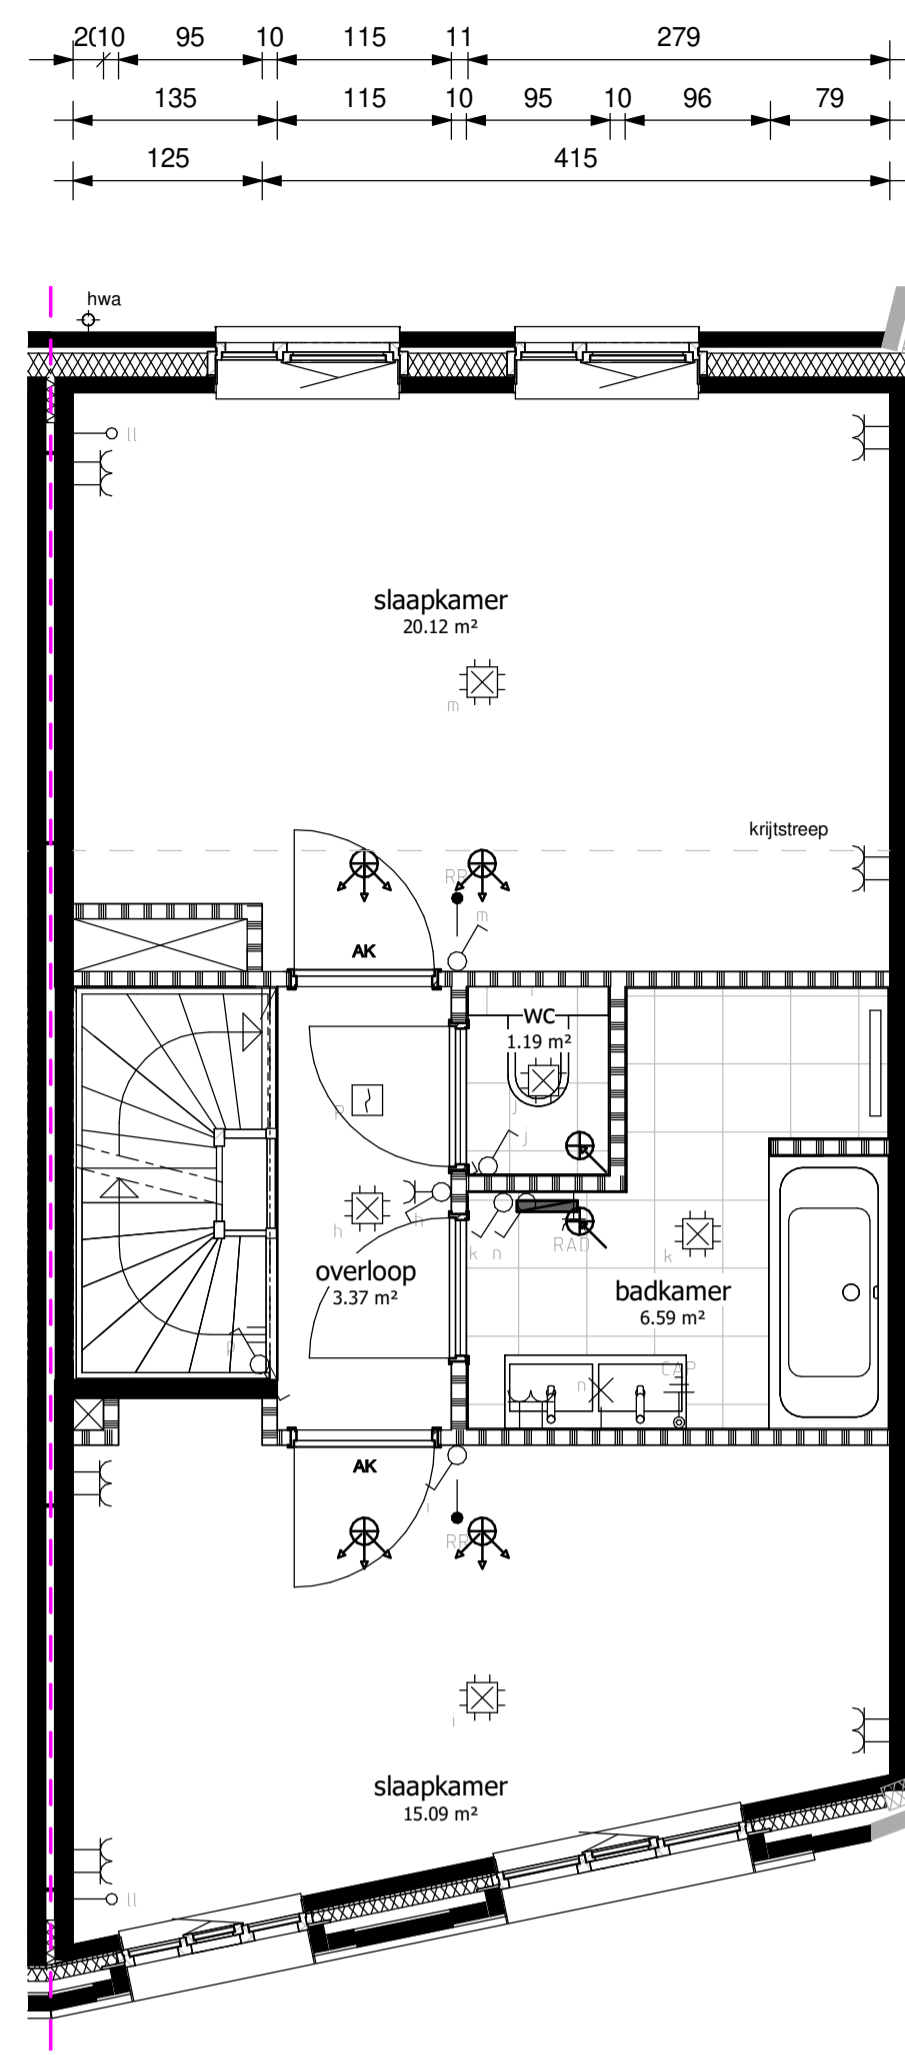

begane grond

schaal 1 : 50

eerste verdieping

schaal 1 : 50

tweede verdieping

schaal 1 : 50

dak aanzicht

schaal 1 : 50

voorgevel

schaal 1 : 100

achtergevel

schaal 1 : 100

doorsnede

schaal 1 : 100

schaal 1:100

schaal 1:50

Genoemde maten zijn circa maten en in centimeters

Trappen indicatief

Project
Gasthuiskwartier fase C
's-Hertogenbosch

Blad
verkoop tekening - bouwnummer C05

formaat
A1

Datum 09-04-2020	Schaal variabel	Status
Wijziging		Blad 1 van 1