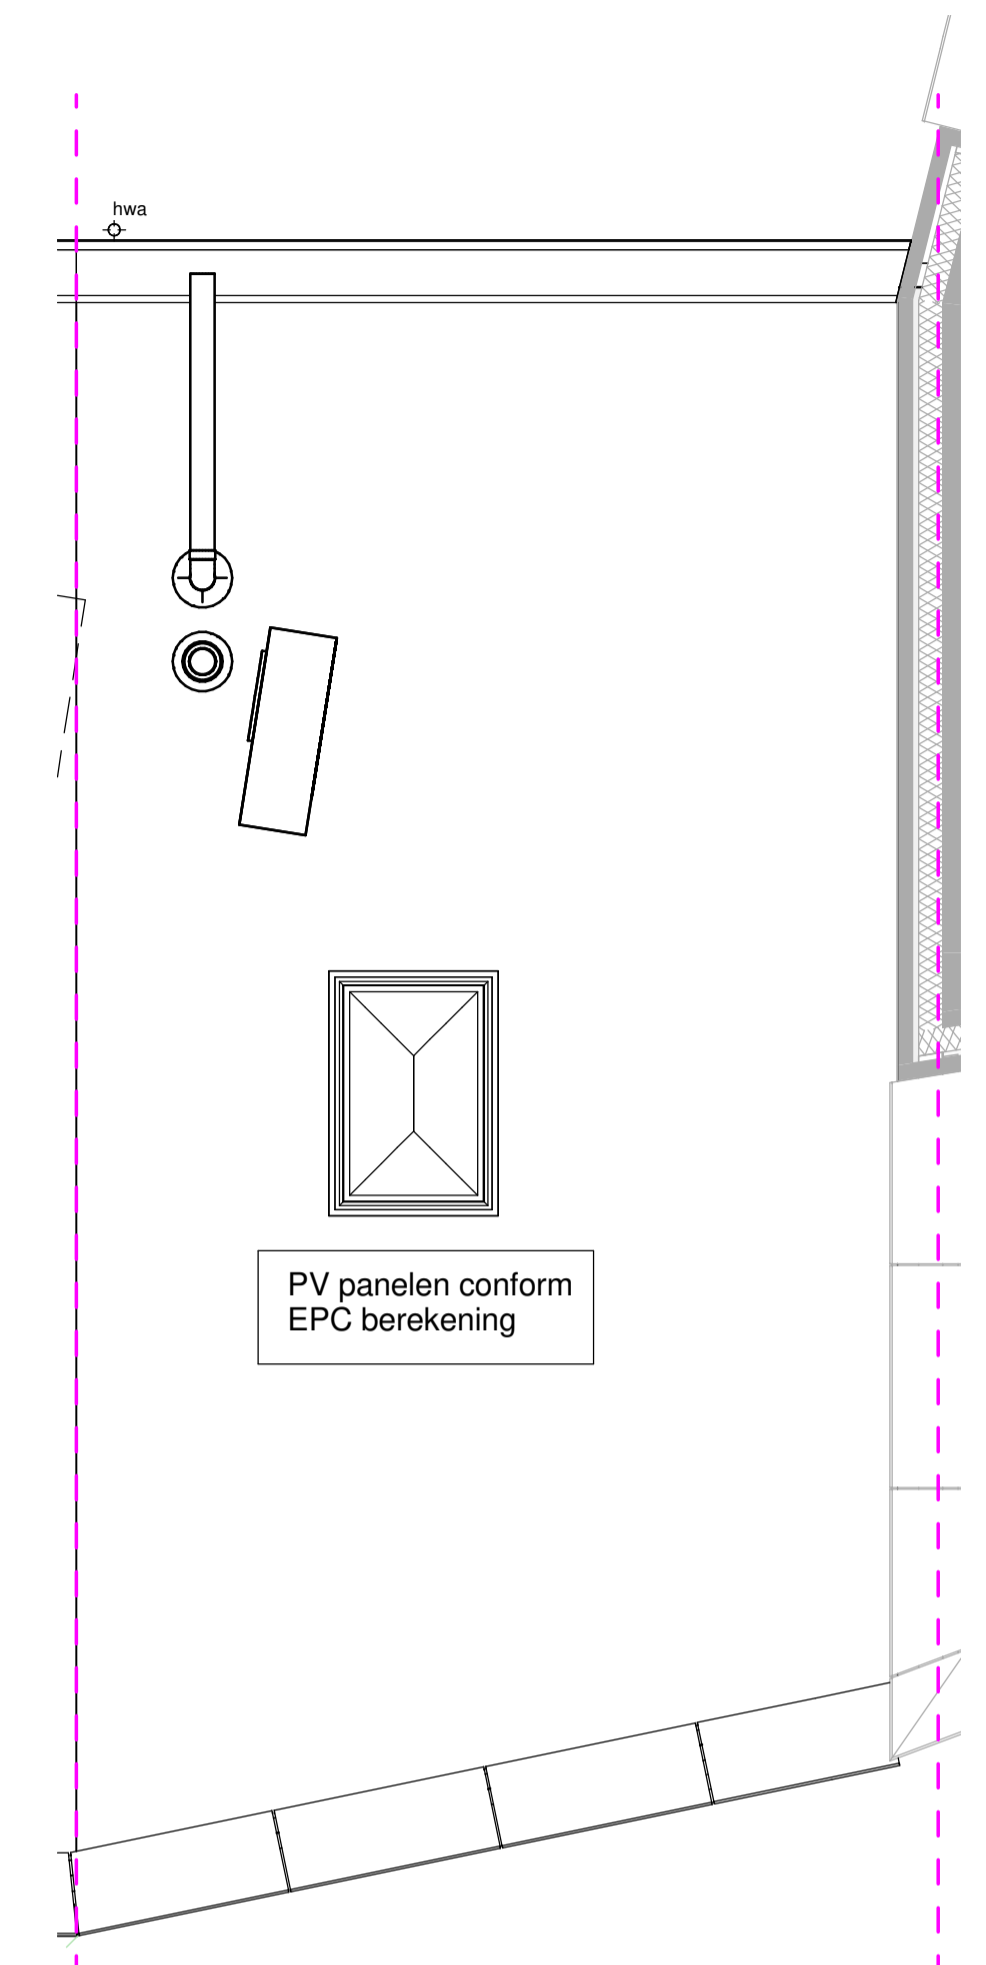

begane grond

schaal 1 : 50

eerste verdieping

schaal 1 : 50

tweede verdieping

schaal 1 : 50

dak aanzicht

schaal 1 : 50

voorgevel

schaal 1 : 100

achtergevel

schaal 1 : 100

doorsnede

schaal 1 : 100

schaal 1:100

schaal 1:50

Genoemde maten zijn circa maten en in centimeters

Trappen indicatief

Project
Gasthuiskwartier fase C
's-Hertogenbosch

Blad
verkoop tekening - bouwnummer C05

formaat
A1

Datum 09-04-2020	Schaal variabel	Status
Wijziging		Blad 1 van 1