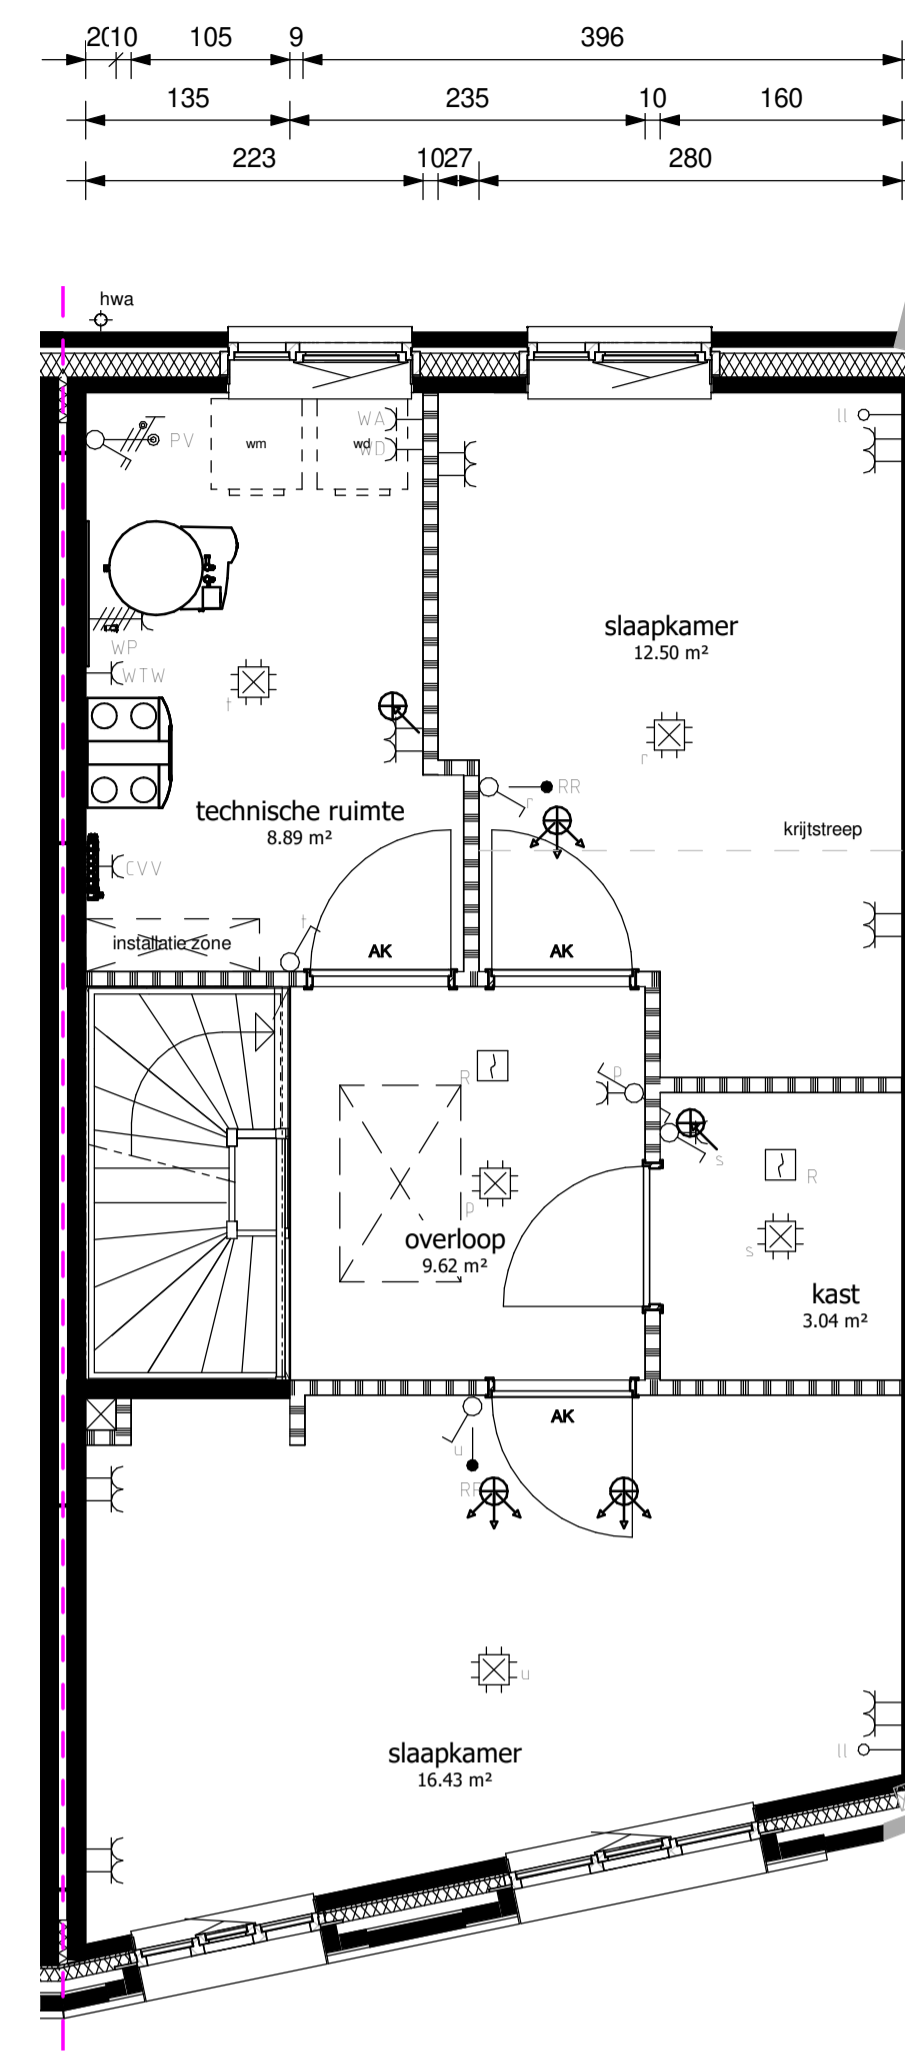

begane grond

schaal 1 : 50

eerste verdieping

schaal 1 : 50

tweede verdieping

schaal 1 : 50

dak aanzicht

schaal 1 : 50

voorgevel

schaal 1 : 100

achtergevel

schaal 1 : 100

doorsnede

schaal 1 : 100

schaal 1:100

schaal 1:50

Genoemde maten zijn circa maten en in centimeters

Trappen indicatief

Project
Gasthuiskwartier fase C
's-Hertogenbosch

Blad
verkoop tekening - bouwnummer C05

formaat
A1

Datum 09-04-2020	Schaal variabel	Status
Wijziging		Blad 1 van 1