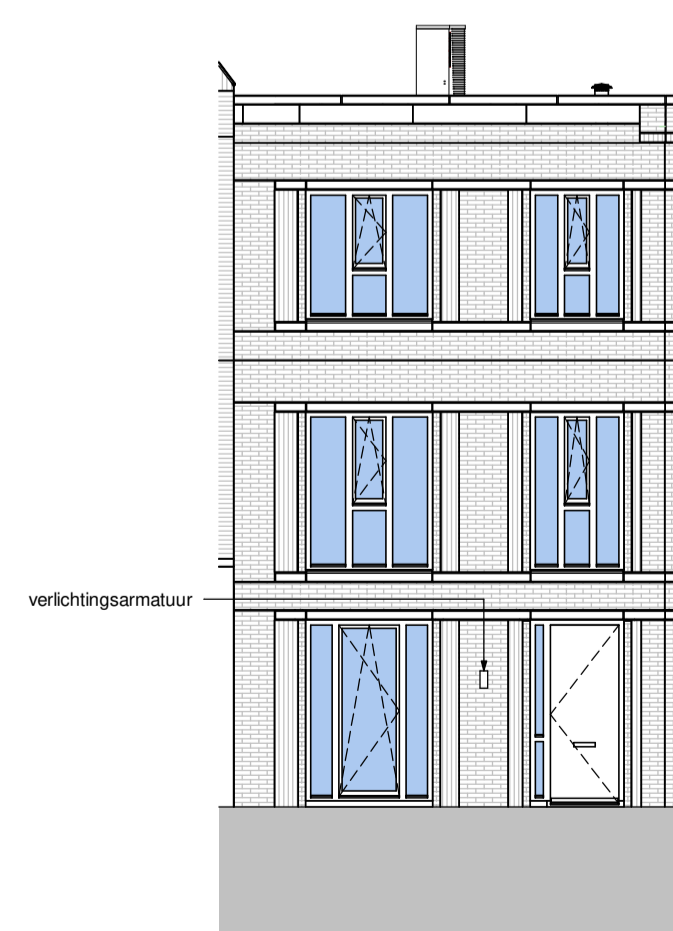

begane grond

schaal 1 : 50

eerste verdieping

schaal 1 : 50

tweede verdieping

schaal 1 : 50

dak aanzicht

schaal 1 : 50

voorgevel

schaal 1 : 100

achtergevel

schaal 1 : 100

doorsnede

schaal 1 : 100

Genoemde maten zijn circa maten en in centimeters

Trappen indicatief

Project
Gasthuiskwartier fase C
's-Hertogenbosch

Blad
verkoop tekening - bouwnummer C06

formaat
A1

Datum
09-04-2020

Schaal
variabel

Status

Wijziging

Blad
1 van 1