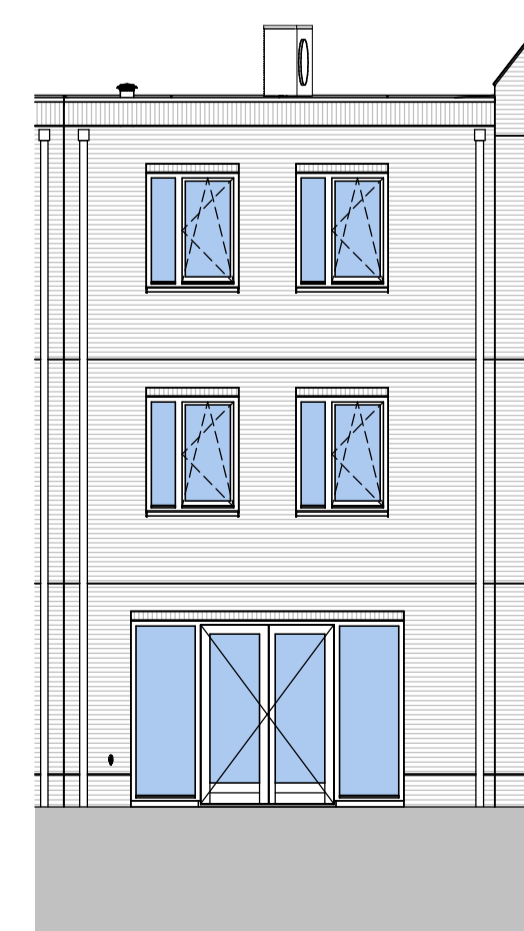

begane grond

schaal 1 : 50

eerste verdieping

schaal 1 : 50

tweede verdieping

schaal 1 : 50

dak aanzicht

schaal 1 : 50

voorgevel

schaal 1 : 100

achtergevel

schaal 1 : 100

doorsnede

schaal 1 : 100

Genoemde maten zijn circa maten en in centimeters

Trappen indicatief

Project
Gasthuiskwartier fase C
's-Hertogenbosch

Blad
verkoop tekening - bouwnummer C06

formaat
A1

Datum
09-04-2020

Schaal
variabel

Status

Wijziging

Blad
1 van 1