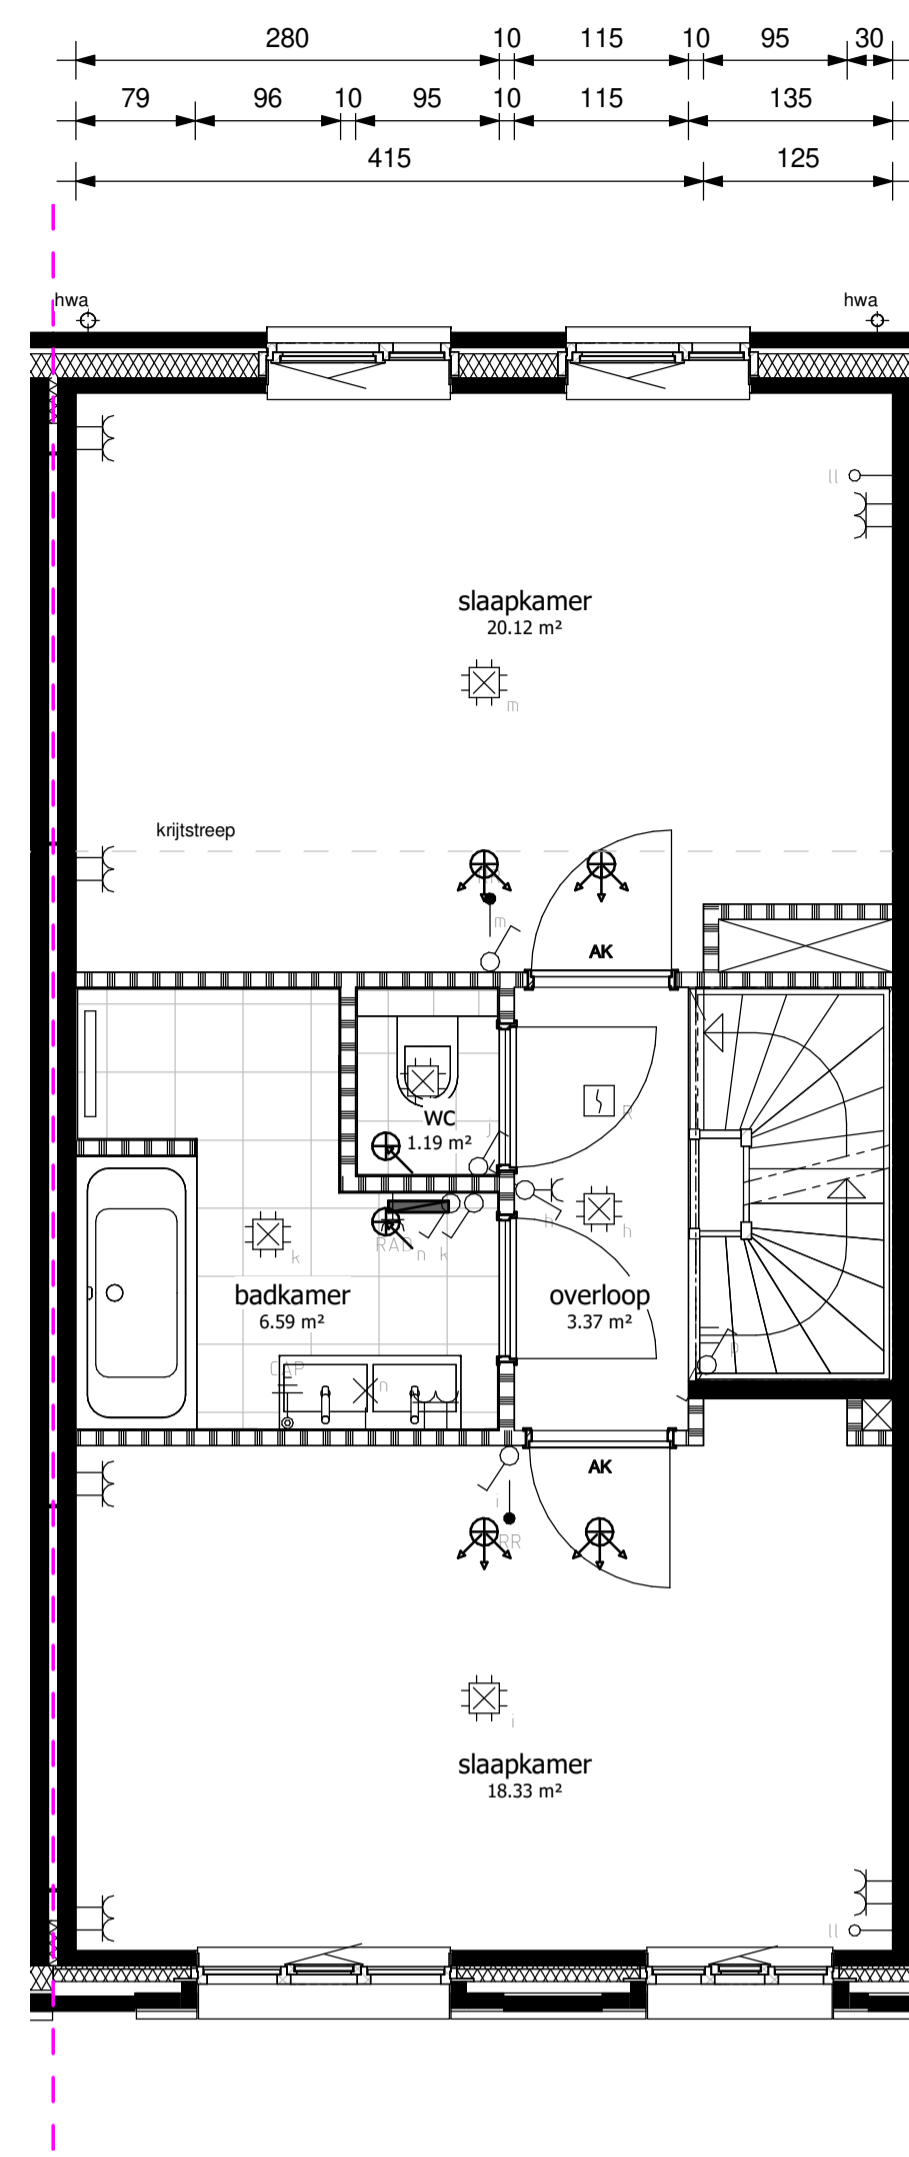

begane grond

schaal 1 : 50

eerste verdieping

schaal 1 : 50

tweede verdieping

schaal 1 : 50

dak aanzicht

schaal 1 : 50

voorgevel

schaal 1 : 100

achtergevel

schaal 1 : 100

doorsnede

schaal 1 : 100

Genoemde maten zijn circa maten en in centimeters

Trappen indicatief