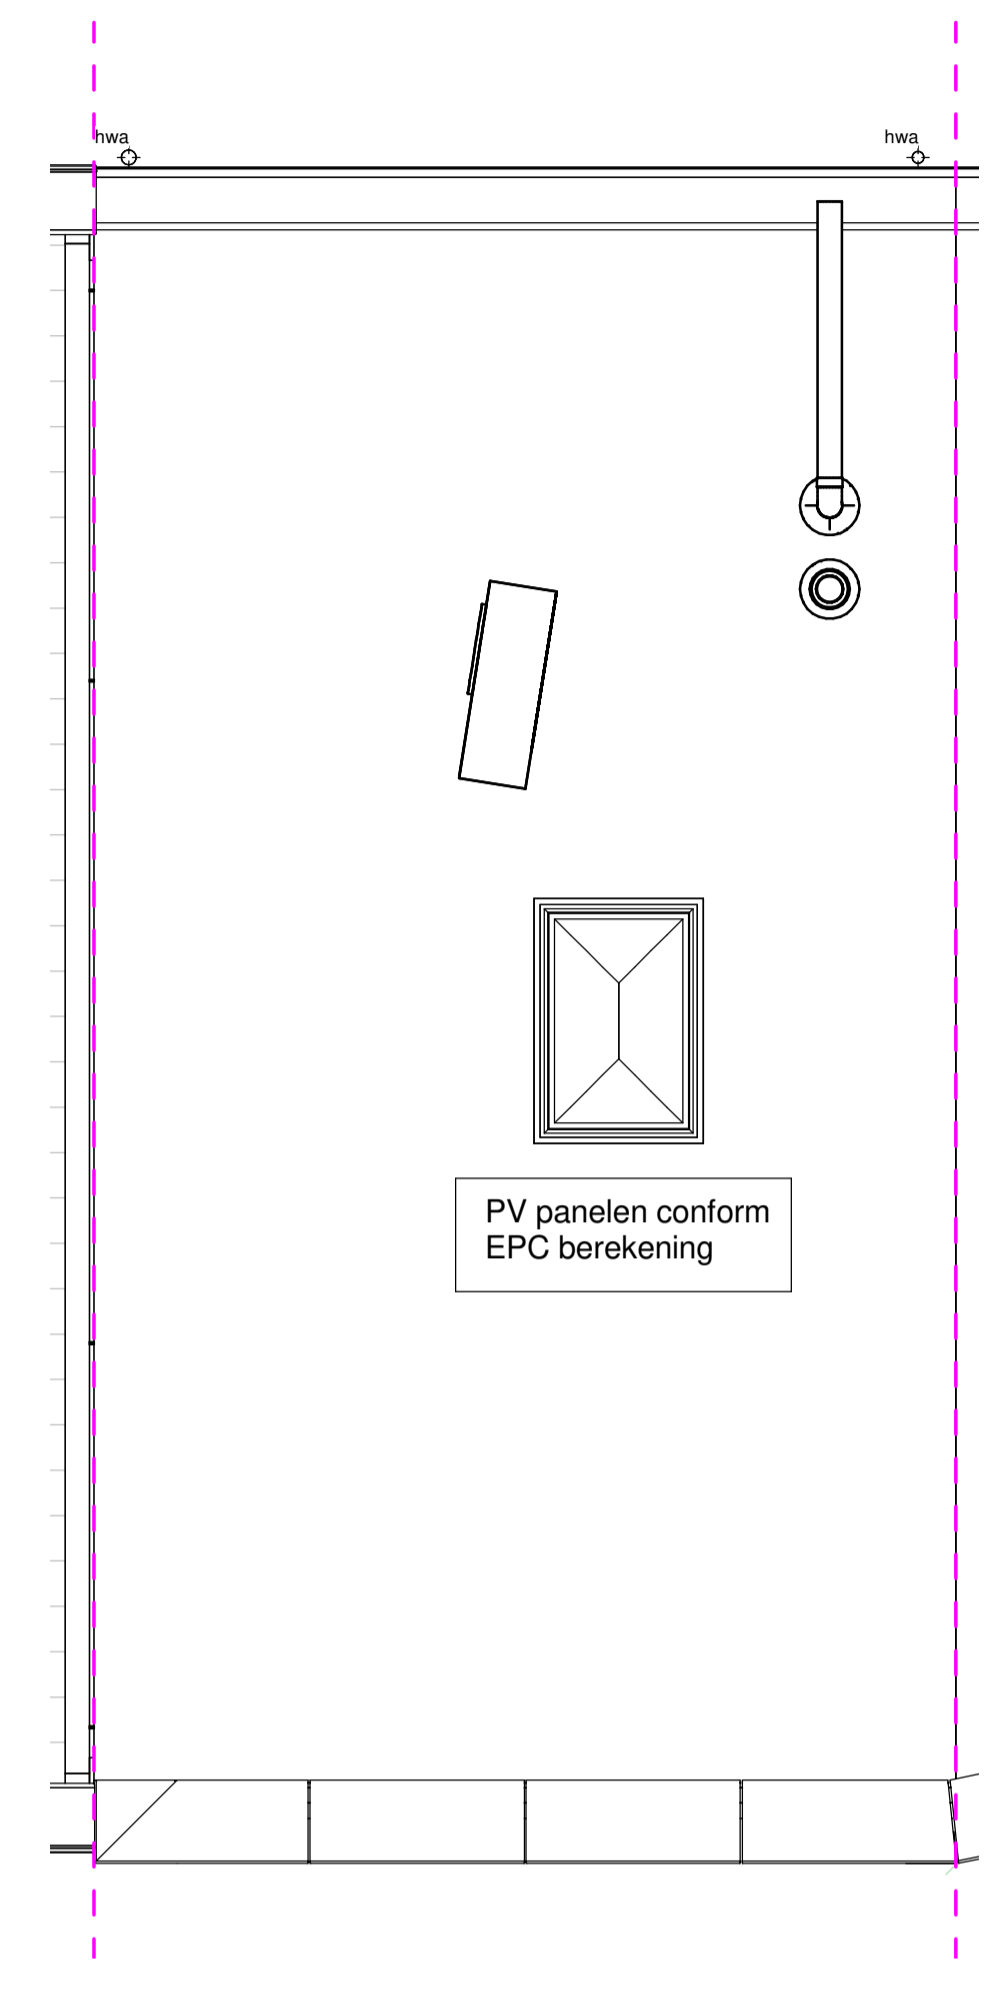

begane grond

schaal 1 : 50

eerste verdieping

schaal 1 : 50

tweede verdieping

schaal 1 : 50

dak aanzicht

schaal 1 : 50

voorgevel

schaal 1 : 100

achtergevel

schaal 1 : 100

doorsnede

schaal 1 : 100

Genoemde maten zijn circa maten en in centimeters

Trappen indicatief

Project
Gasthuiskwartier fase C
's-Hertogenbosch

Blad
verkoop tekening - bouwnummer C06

formaat
A1

Datum
09-04-2020

Schaal
variabel

Status

Wijziging

Blad
1 van 1