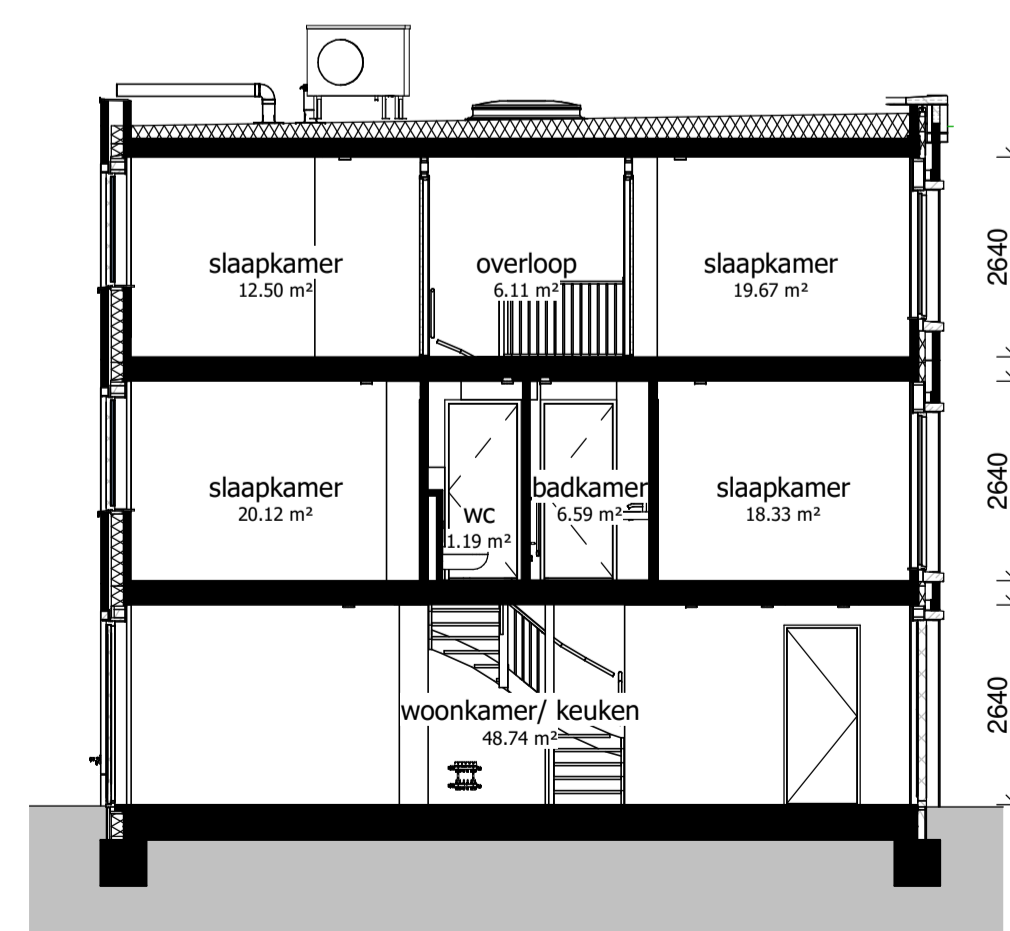

begane grond

schaal 1 : 50

eerste verdieping

schaal 1 : 50

tweede verdieping

schaal 1 : 50

dak aanzicht

schaal 1 : 50

voorgevel

schaal 1 : 100

achtergevel

schaal 1 : 100

doorsnede

schaal 1 : 100

Genoemde maten zijn circa maten en in centimeters

Trappen indicatief

Project
Gasthuiskwartier fase C
's-Hertogenbosch

Blad
verkoop tekening - bouwnummer C06

formaat
A1

Datum
09-04-2020

Schaal
variabel

Status

Wijziging

Blad
1 van 1