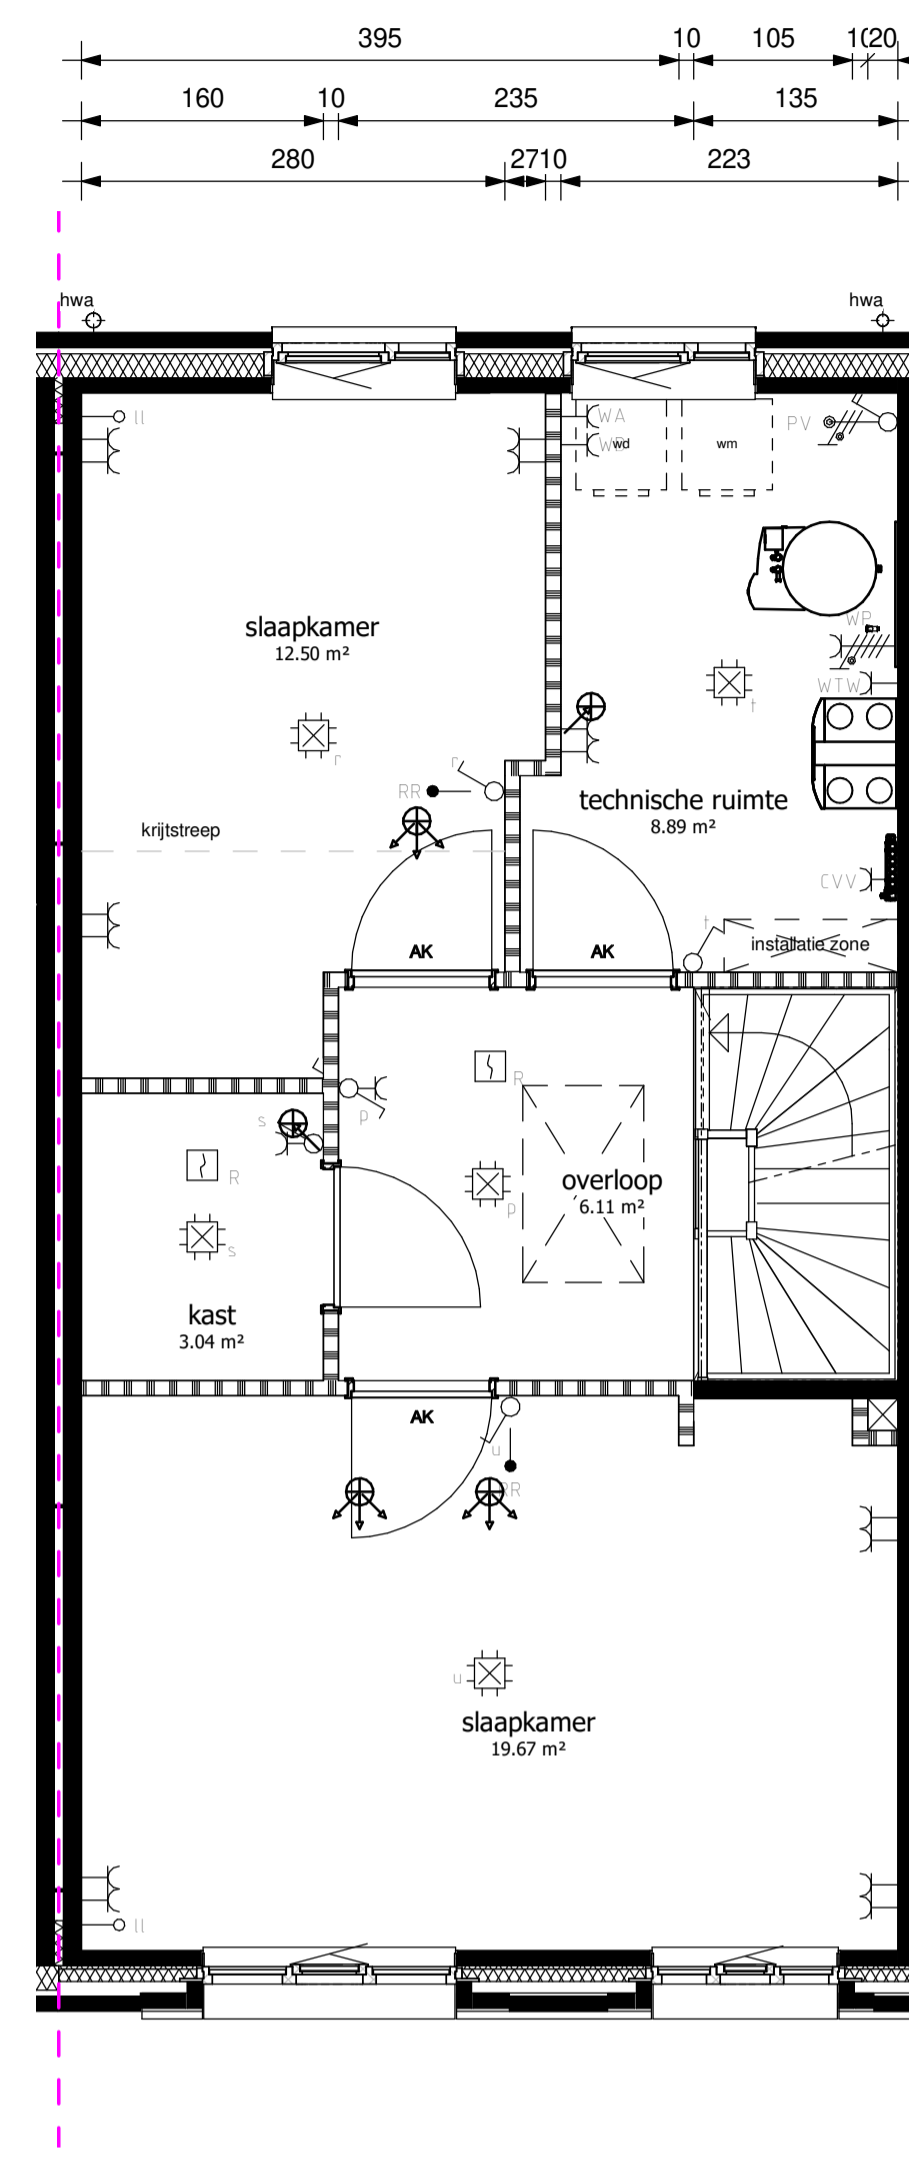

begane grond

schaal 1 : 50

eerste verdieping

schaal 1 : 50

tweede verdieping

schaal 1 : 50

dak aanzicht

schaal 1 : 50

voorgevel

schaal 1 : 100

achtergevel

schaal 1 : 100

doorsnede

schaal 1 : 100

Genoemde maten zijn circa maten en in centimeters

Trappen indicatief

Project
Gasthuiskwartier fase C
's-Hertogenbosch

Blad
verkoop tekening - bouwnummer C06

formaat
A1

Datum
09-04-2020

Schaal
variabel

Status

Wijziging

Blad
1 van 1