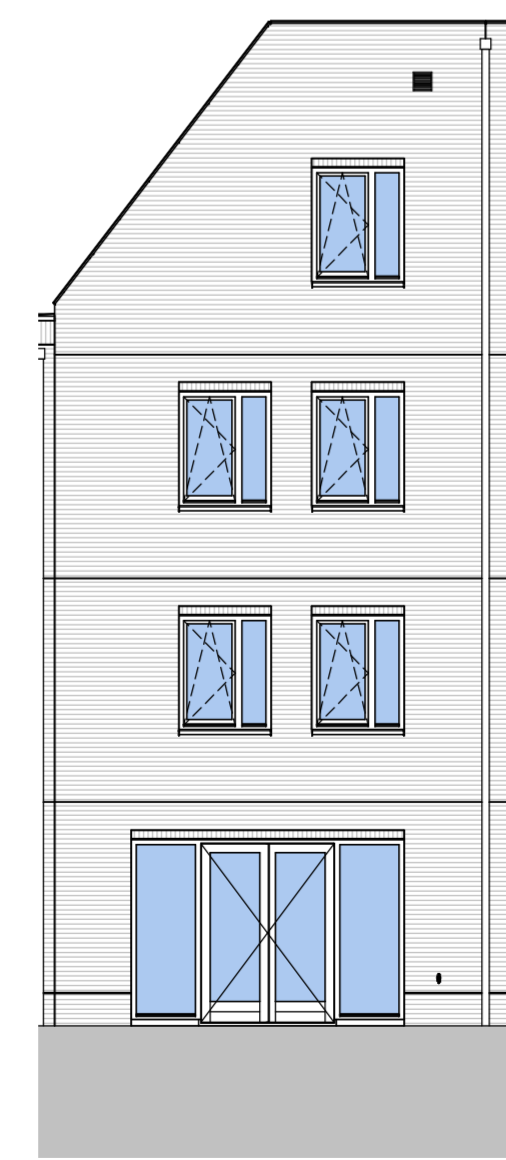

begane grond

schaal 1 : 50

eerste verdieping

schaal 1 : 50

tweede verdieping

schaal 1 : 50

derde verdieping

schaal 1 : 50

dak aanzicht

schaal 1 : 50

voorgevel

schaal 1 : 100

achtergevel

schaal 1 : 100

doorsnede

schaal 1 : 100

Genoemde maten zijn circa maten en in centimeters
Trappen indicatief

Project
Gasthuiskwartier fase C
's-Hertogenbosch

Blad
verkoop tekening - bouwnummer C07 formaat A1 verticaal

Datum 09-04-2020	Schaal variabel	Status
Wijziging		Blad 1 van 1