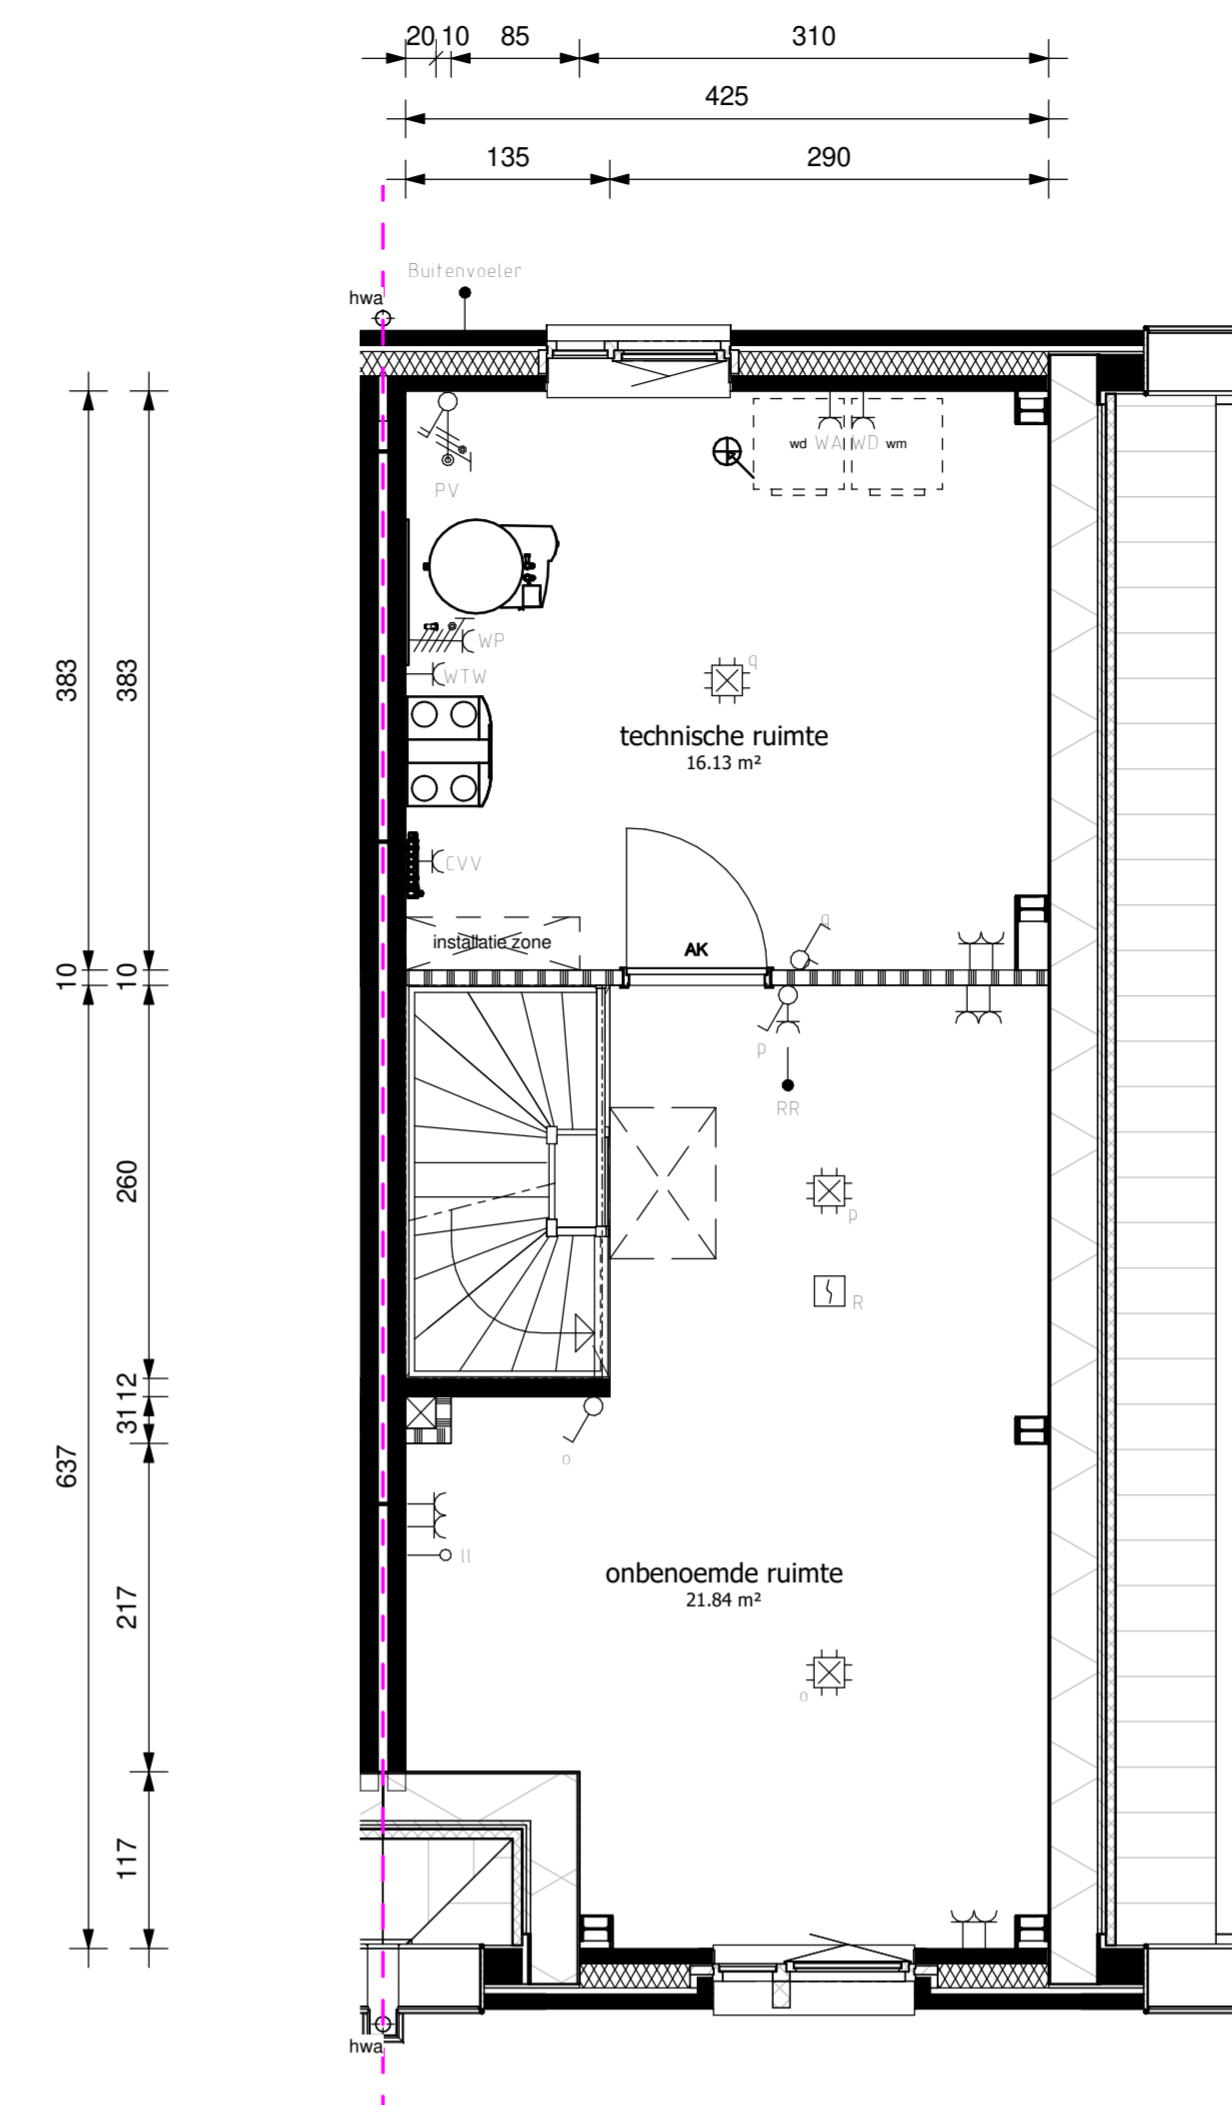

begane grond

schaal 1 : 50

eerste verdieping

schaal 1 : 50

tweede verdieping

schaal 1 : 50

derde verdieping

schaal 1 : 50

dak aanzicht

schaal 1 : 50

voorgevel

schaal 1 : 100

achtergevel

schaal 1 : 100

doorsnede

schaal 1 : 100

Genoemde maten zijn circa maten en in centimeters
Trappen indicatief

Project
Gasthuiskwartier fase C
's-Hertogenbosch

Blad
verkoop tekening - bouwnummer C07 formaat A1 verticaal

Datum 09-04-2020	Schaal variabel	Status
Wijziging		Blad 1 van 1