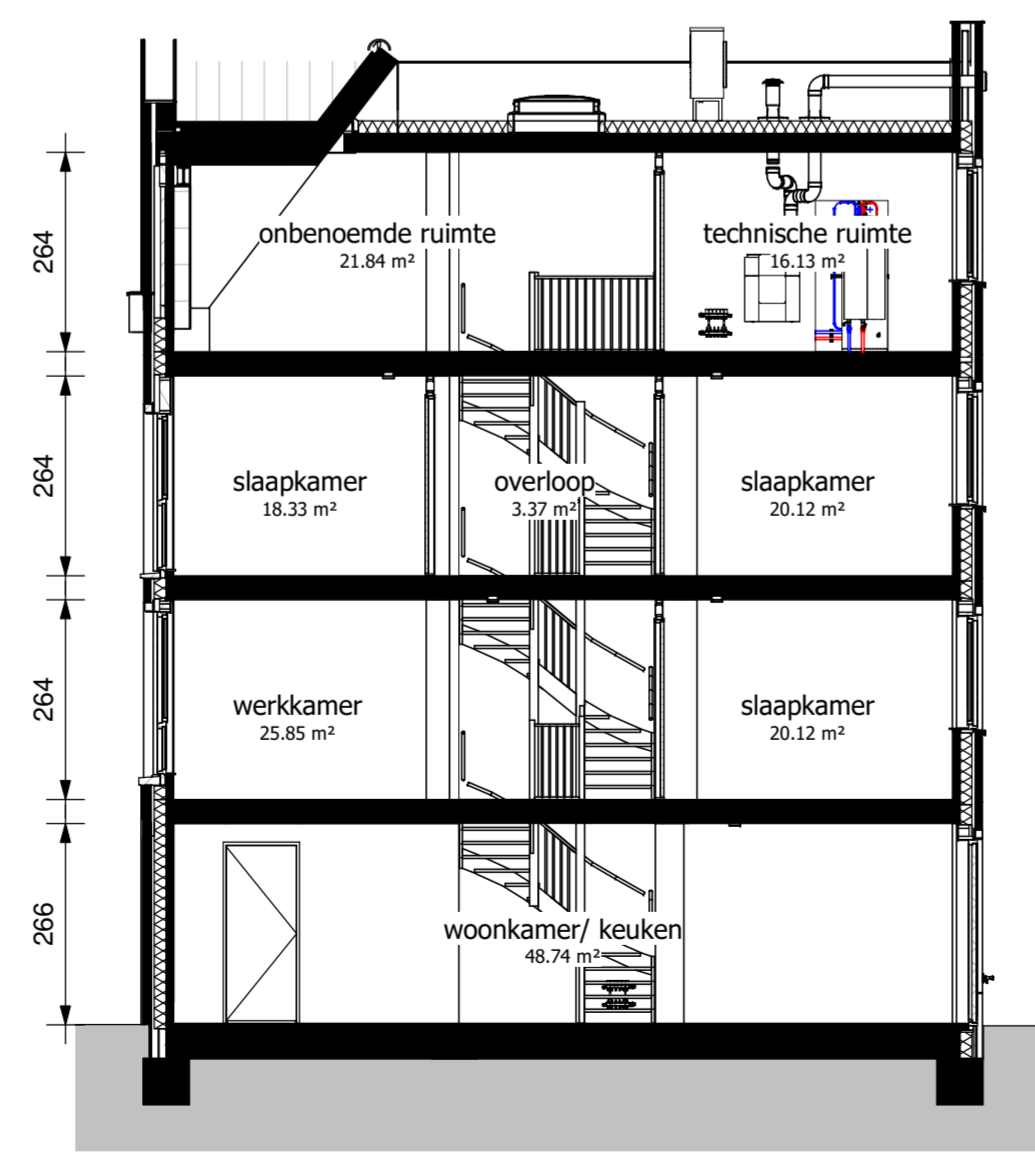

begane grond

schaal 1 : 50

eerste verdieping

schaal 1 : 50

tweede verdieping

schaal 1 : 50

derde verdieping

schaal 1 : 50

dak aanzicht

schaal 1 : 50

voorgevel

schaal 1 : 100

achtergevel

schaal 1 : 100

doorsnede

schaal 1 : 100

Genoemde maten zijn circa maten en in centimeters
Trappen indicatief

Project
Gasthuiskwartier fase C
's-Hertogenbosch

Blad
verkoop tekening - bouwnummer C07 formaat A1 verticaal

Datum 09-04-2020	Schaal variabel	Status
Wijziging		Blad 1 van 1