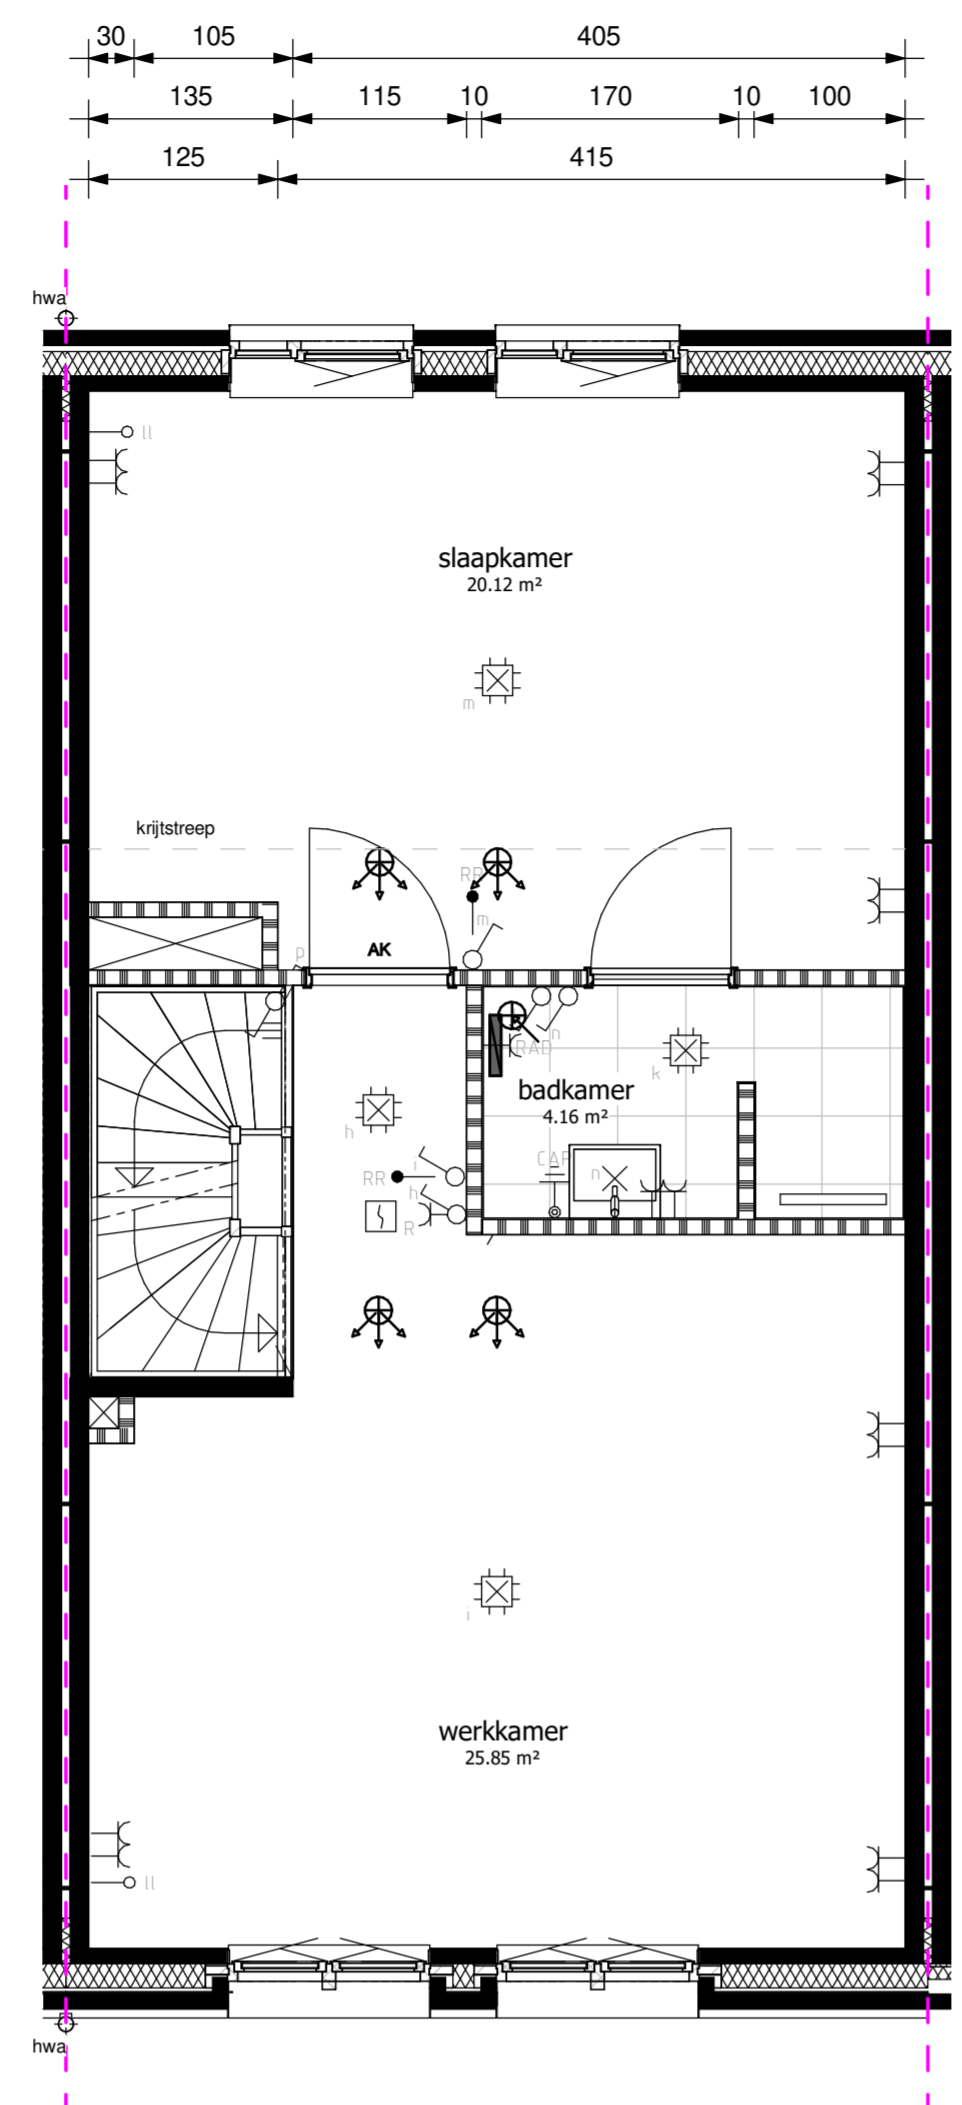

begane grond

schaal 1 : 50

eerste verdieping

schaal 1 : 50

tweede verdieping

schaal 1 : 50

derde verdieping

schaal 1 : 50

dak aanzicht

schaal 1 : 50

voorgevel

schaal 1 : 100

achtergevel

schaal 1 : 100

doorsnede

schaal 1 : 100

Genoemde maten zijn circa maten en in centimeters
Trappen indicatief

Project
Gasthuiskwartier fase C
's-Hertogenbosch

Blad
verkoop tekening - bouwnummer C07 formaat A1 verticaal

Datum 09-04-2020	Schaal variabel	Status
Wijziging		Blad 1 van 1