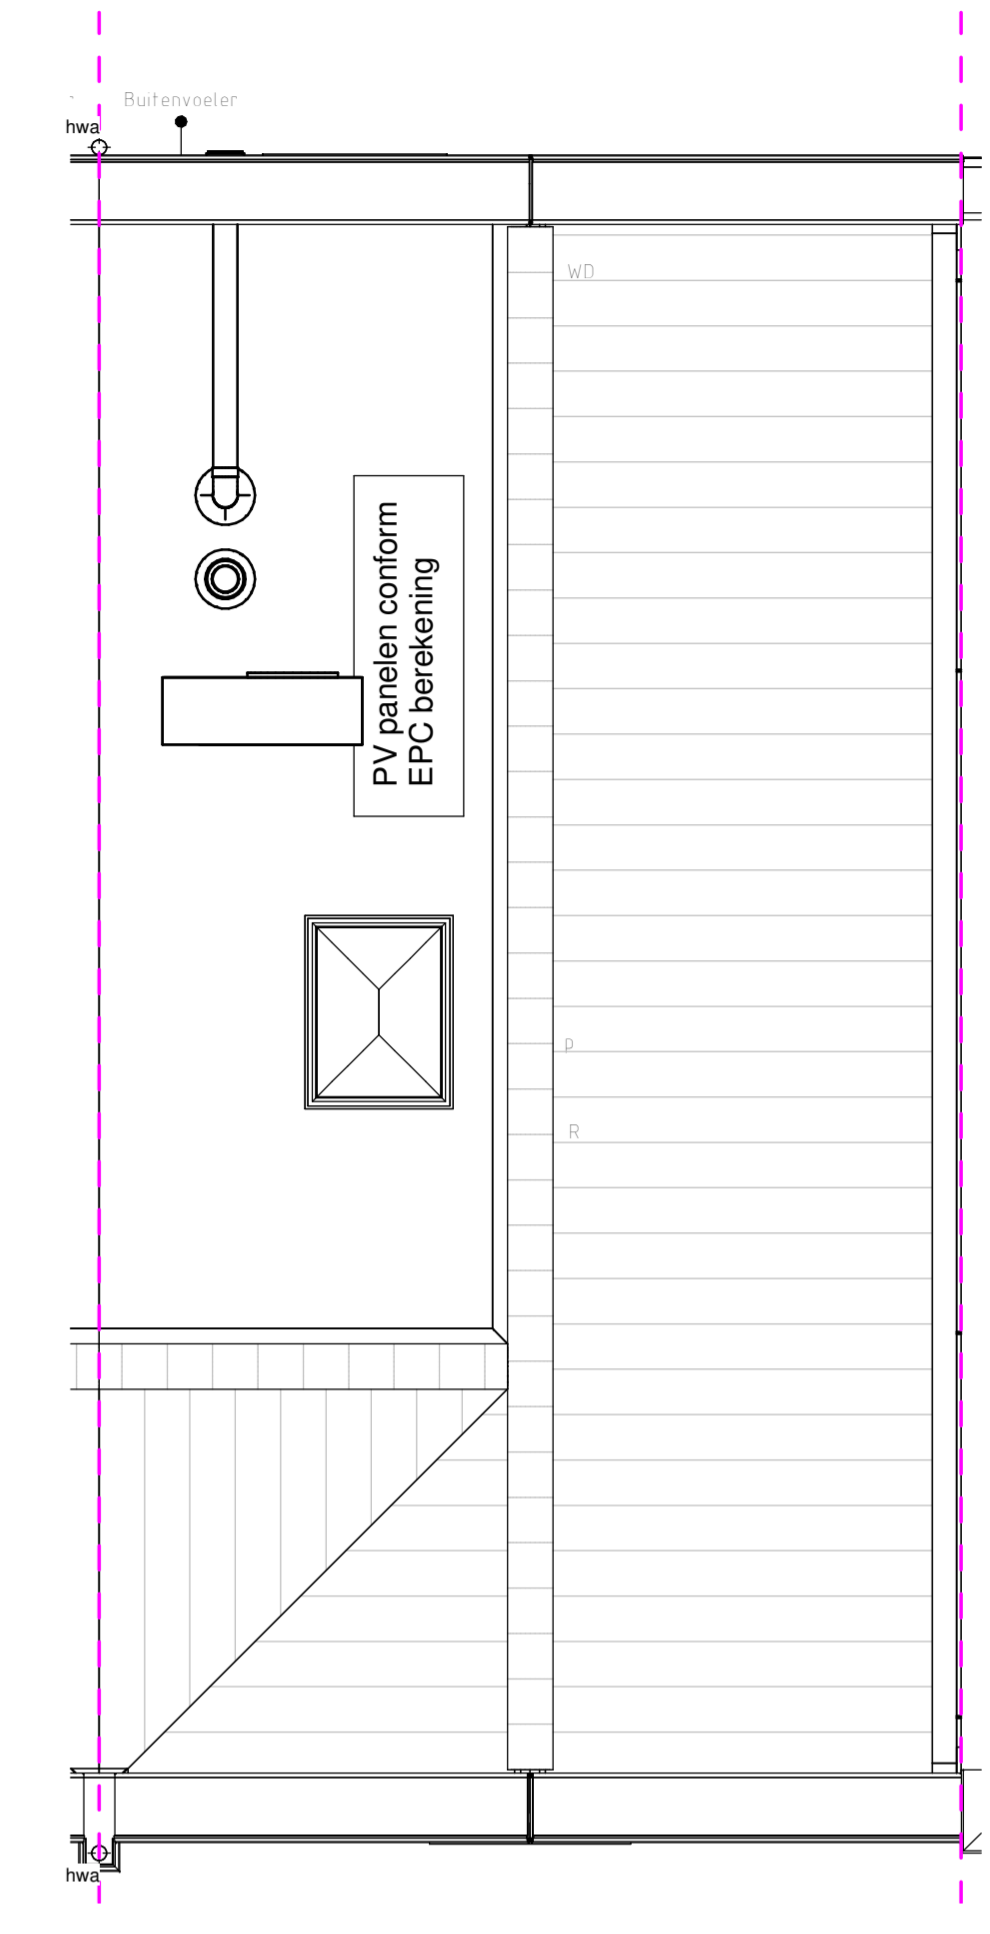

begane grond

schaal 1 : 50

eerste verdieping

schaal 1 : 50

tweede verdieping

schaal 1 : 50

derde verdieping

schaal 1 : 50

dak aanzicht

schaal 1 : 50

voorgevel

schaal 1 : 100

achtergevel

schaal 1 : 100

doorsnede

schaal 1 : 100

Genoemde maten zijn circa maten en in centimeters
Trappen indicatief

Project
Gasthuiskwartier fase C
's-Hertogenbosch

Blad
verkoop tekening - bouwnummer C07 formaat A1 verticaal

Datum 09-04-2020	Schaal variabel	Status
Wijziging		Blad 1 van 1