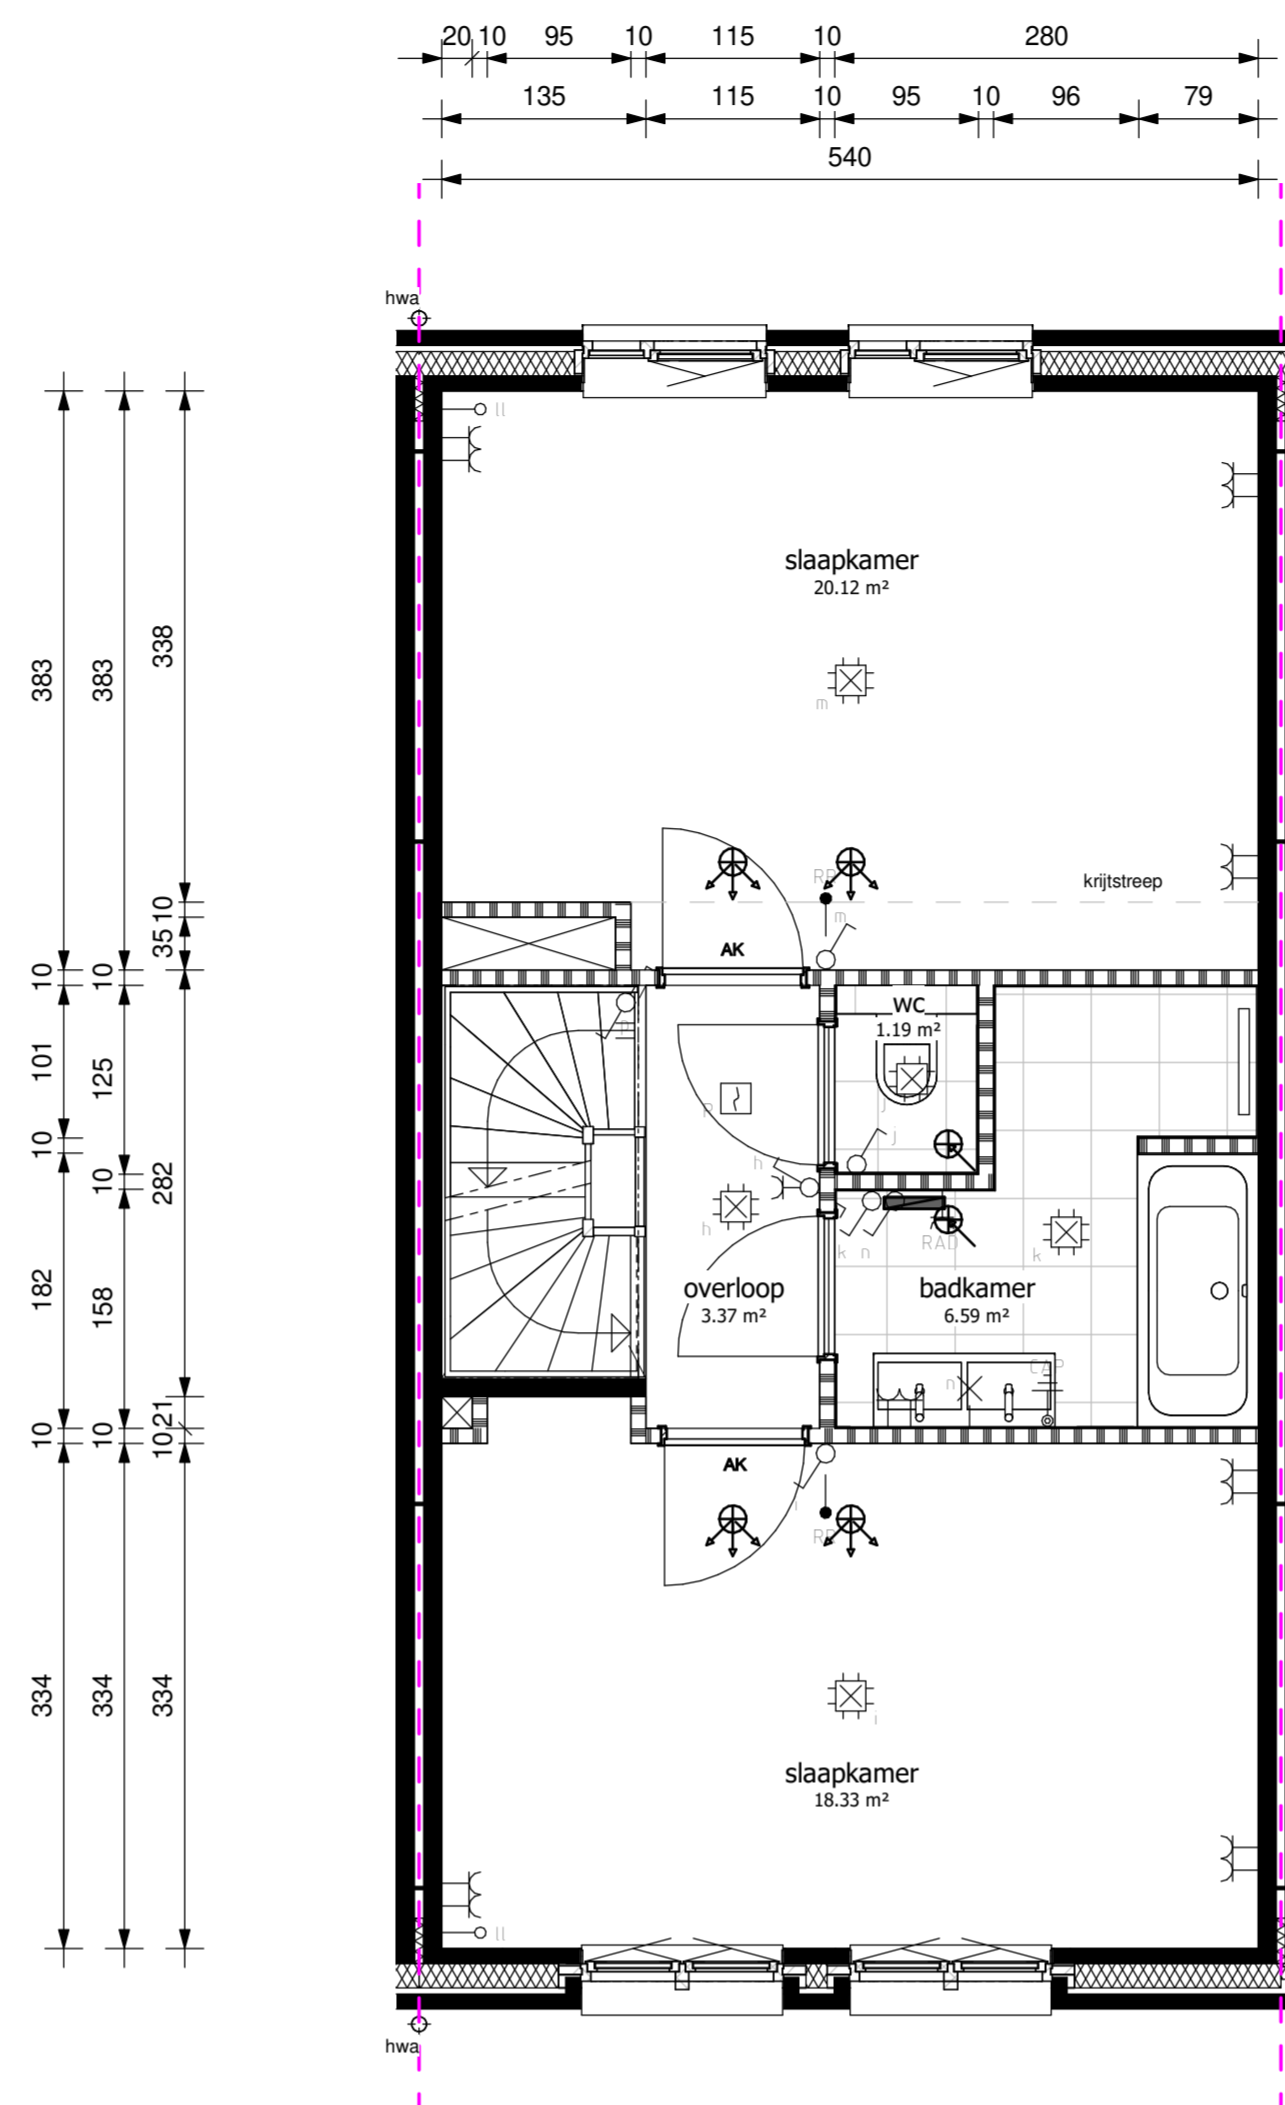

begane grond

schaal 1 : 50

eerste verdieping

schaal 1 : 50

tweede verdieping

schaal 1 : 50

derde verdieping

schaal 1 : 50

dak aanzicht

schaal 1 : 50

voorgevel

schaal 1 : 100

achtergevel

schaal 1 : 100

doorsnede

schaal 1 : 100

Genoemde maten zijn circa maten en in centimeters
Trappen indicatief

Project
Gasthuiskwartier fase C
's-Hertogenbosch

Blad
verkoop tekening - bouwnummer C07 formaat A1 verticaal

Datum 09-04-2020	Schaal variabel	Status
Wijziging		Blad 1 van 1