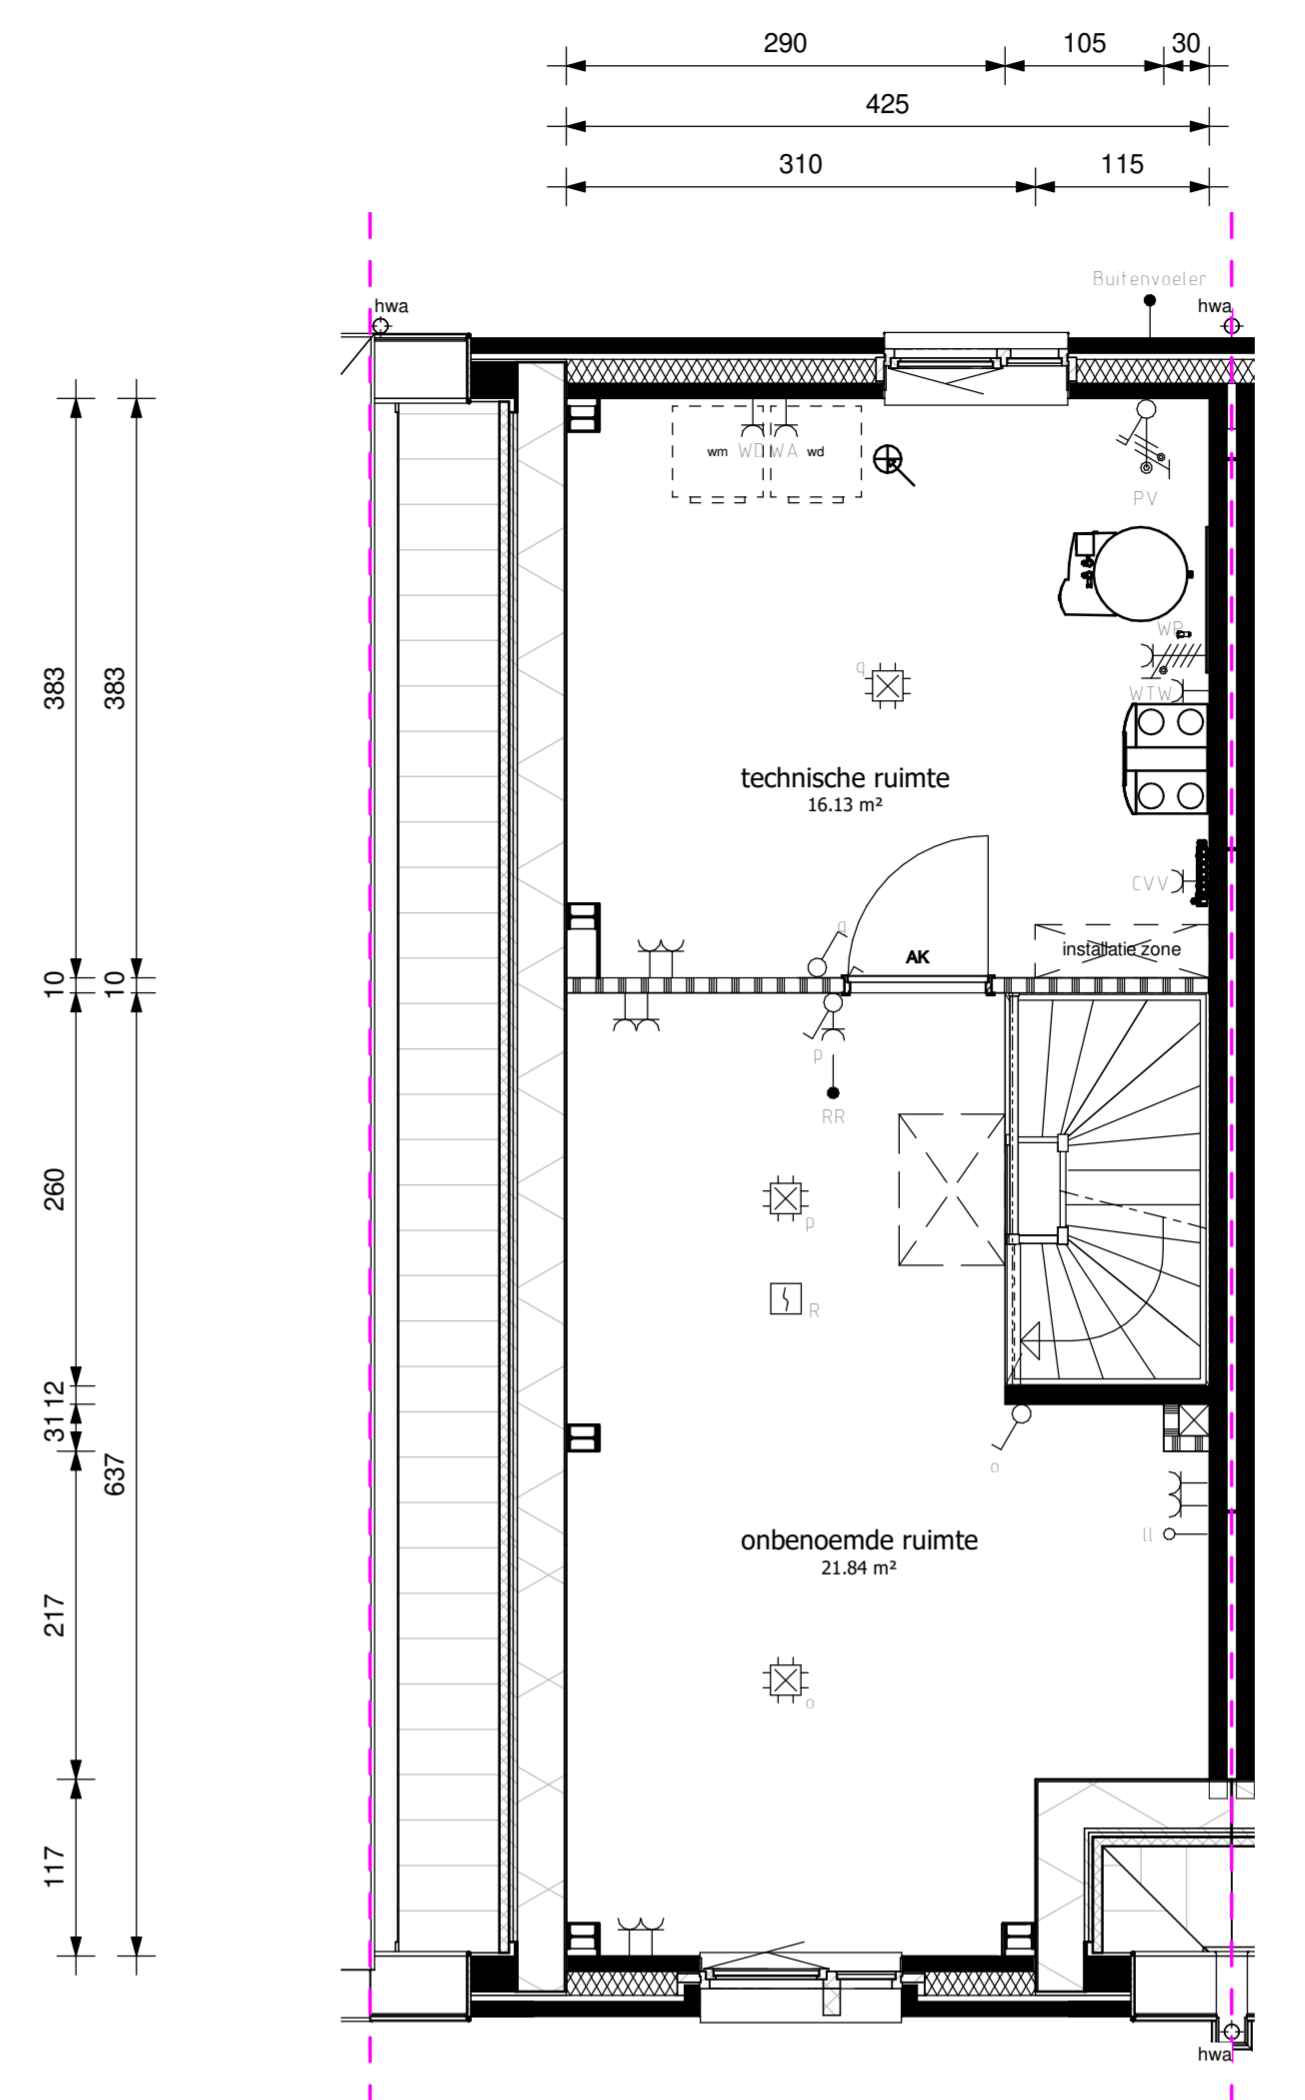

begane grond

schaal 1:50

eerste verdieping

schaal 1:50

tweede verdieping

schaal 1:50

derde verdieping

schaal 1:50

dak aanzicht

schaal 1:50

voorgevel

schaal 1:100

achtergevel

schaal 1:100

doorsnede

schaal 1:100

Genoemde maten zijn circa maten en in centimeters
Trappen indicatief

Project
Gasthuiskwartier fase C
's-Hertogenbosch

Blad
verkoop tekening - bouwnummer C08
formaat
A1 verticaal

Datum 09-04-2020	Schaal variabel	Status
Wijziging		Blad 1 van 1