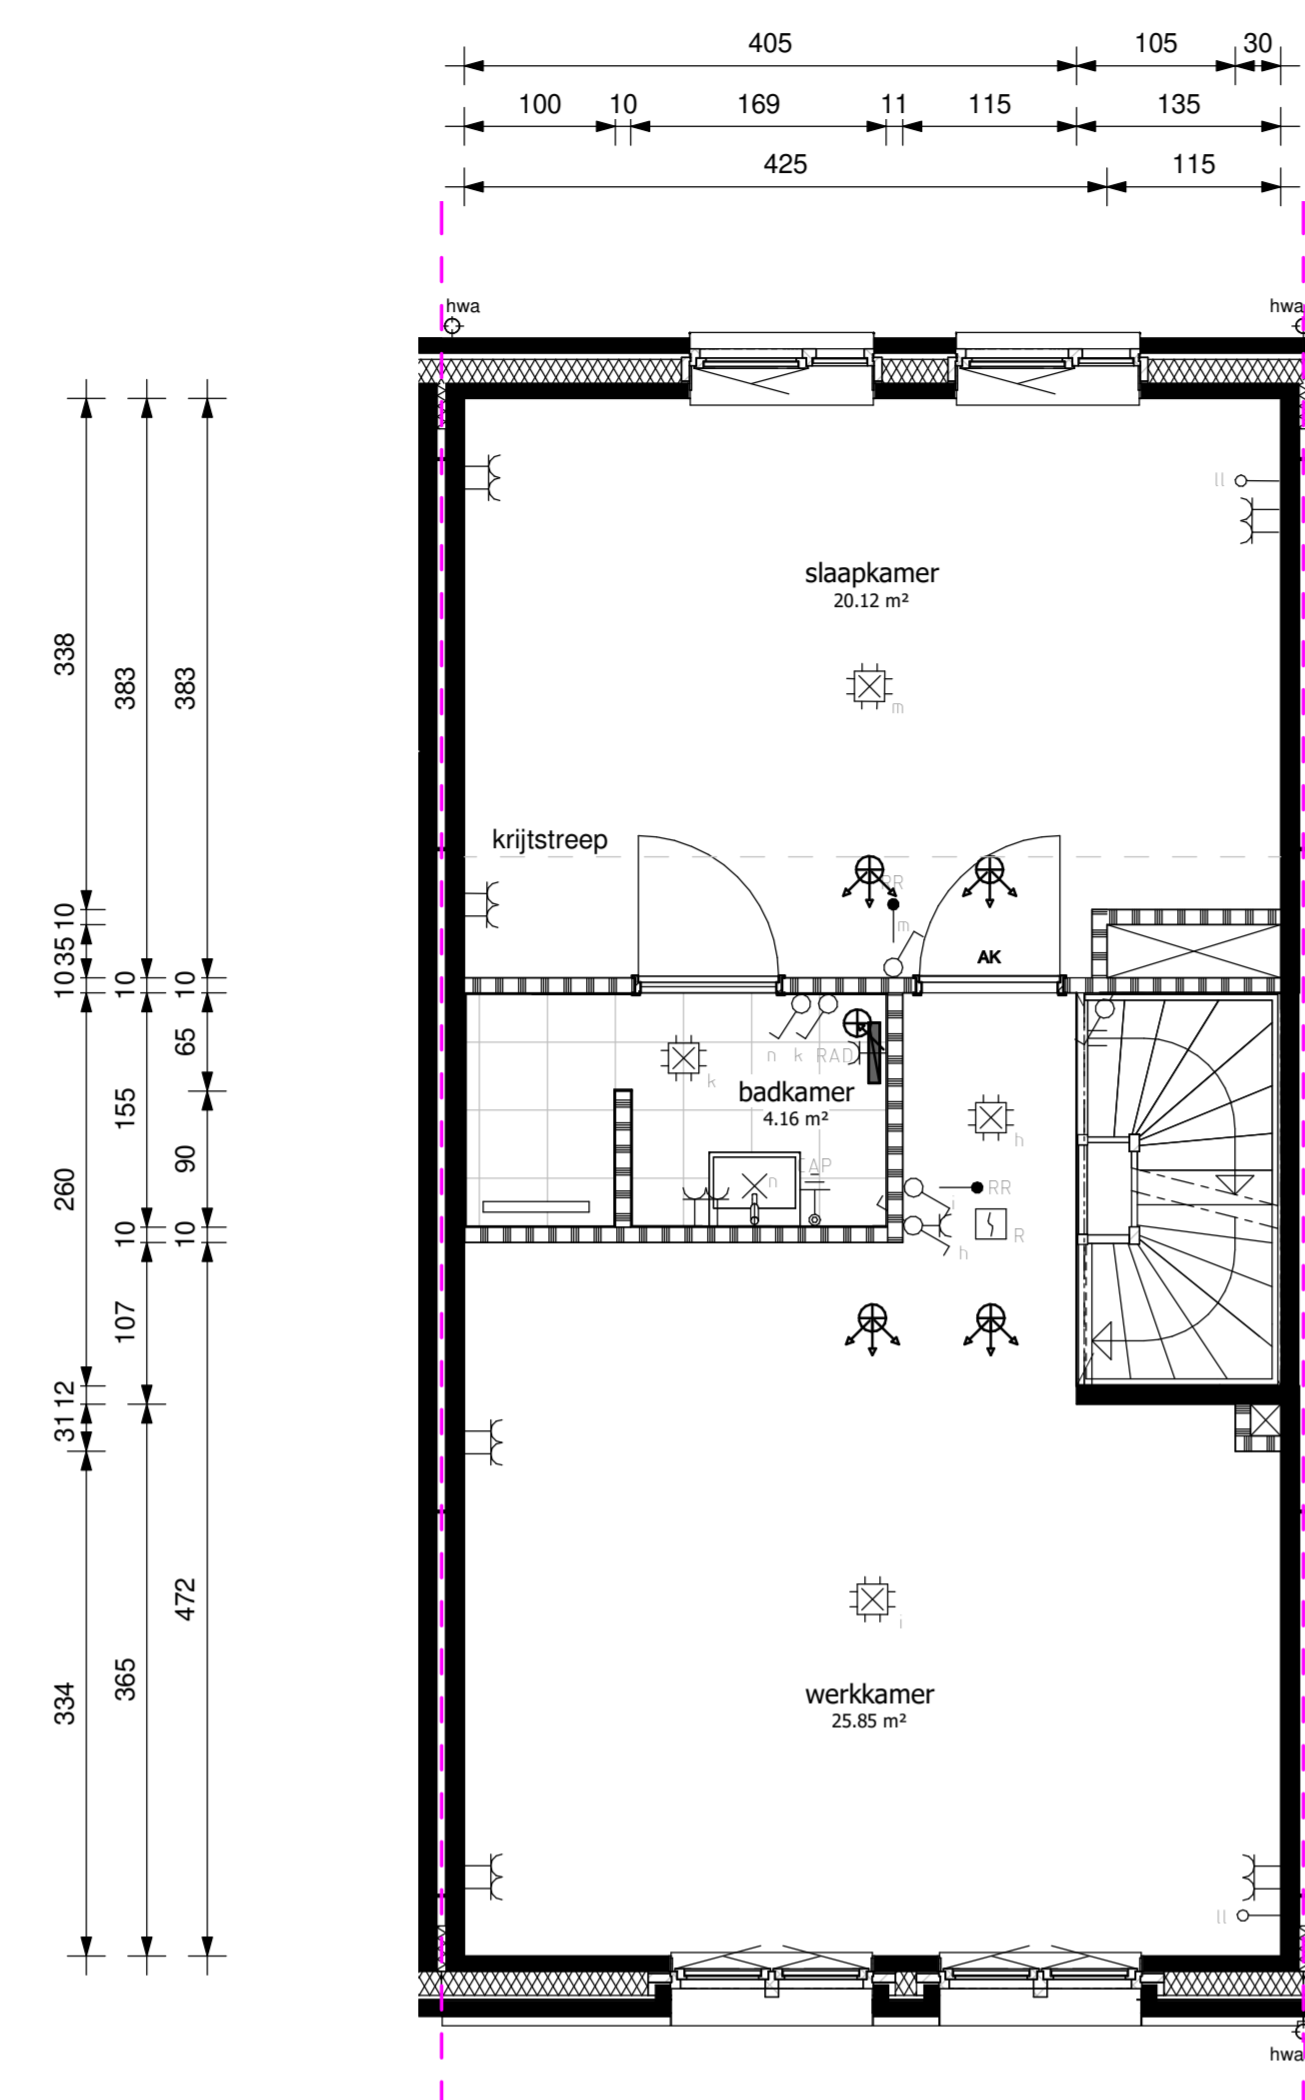

begane grond

schaal 1:50

eerste verdieping

schaal 1:50

tweede verdieping

schaal 1:50

derde verdieping

schaal 1:50

dak aanzicht

schaal 1:50

voorgevel

schaal 1:100

achtergevel

schaal 1:100

doorsnede

schaal 1:100

Genoemde maten zijn circa maten en in centimeters
Trappen indicatief

Project
Gasthuiskwartier fase C
's-Hertogenbosch

Blad
verkoop tekening - bouwnummer C08
formaat
A1 verticaal

Datum 09-04-2020	Schaal variabel	Status
Wijziging		Blad 1 van 1