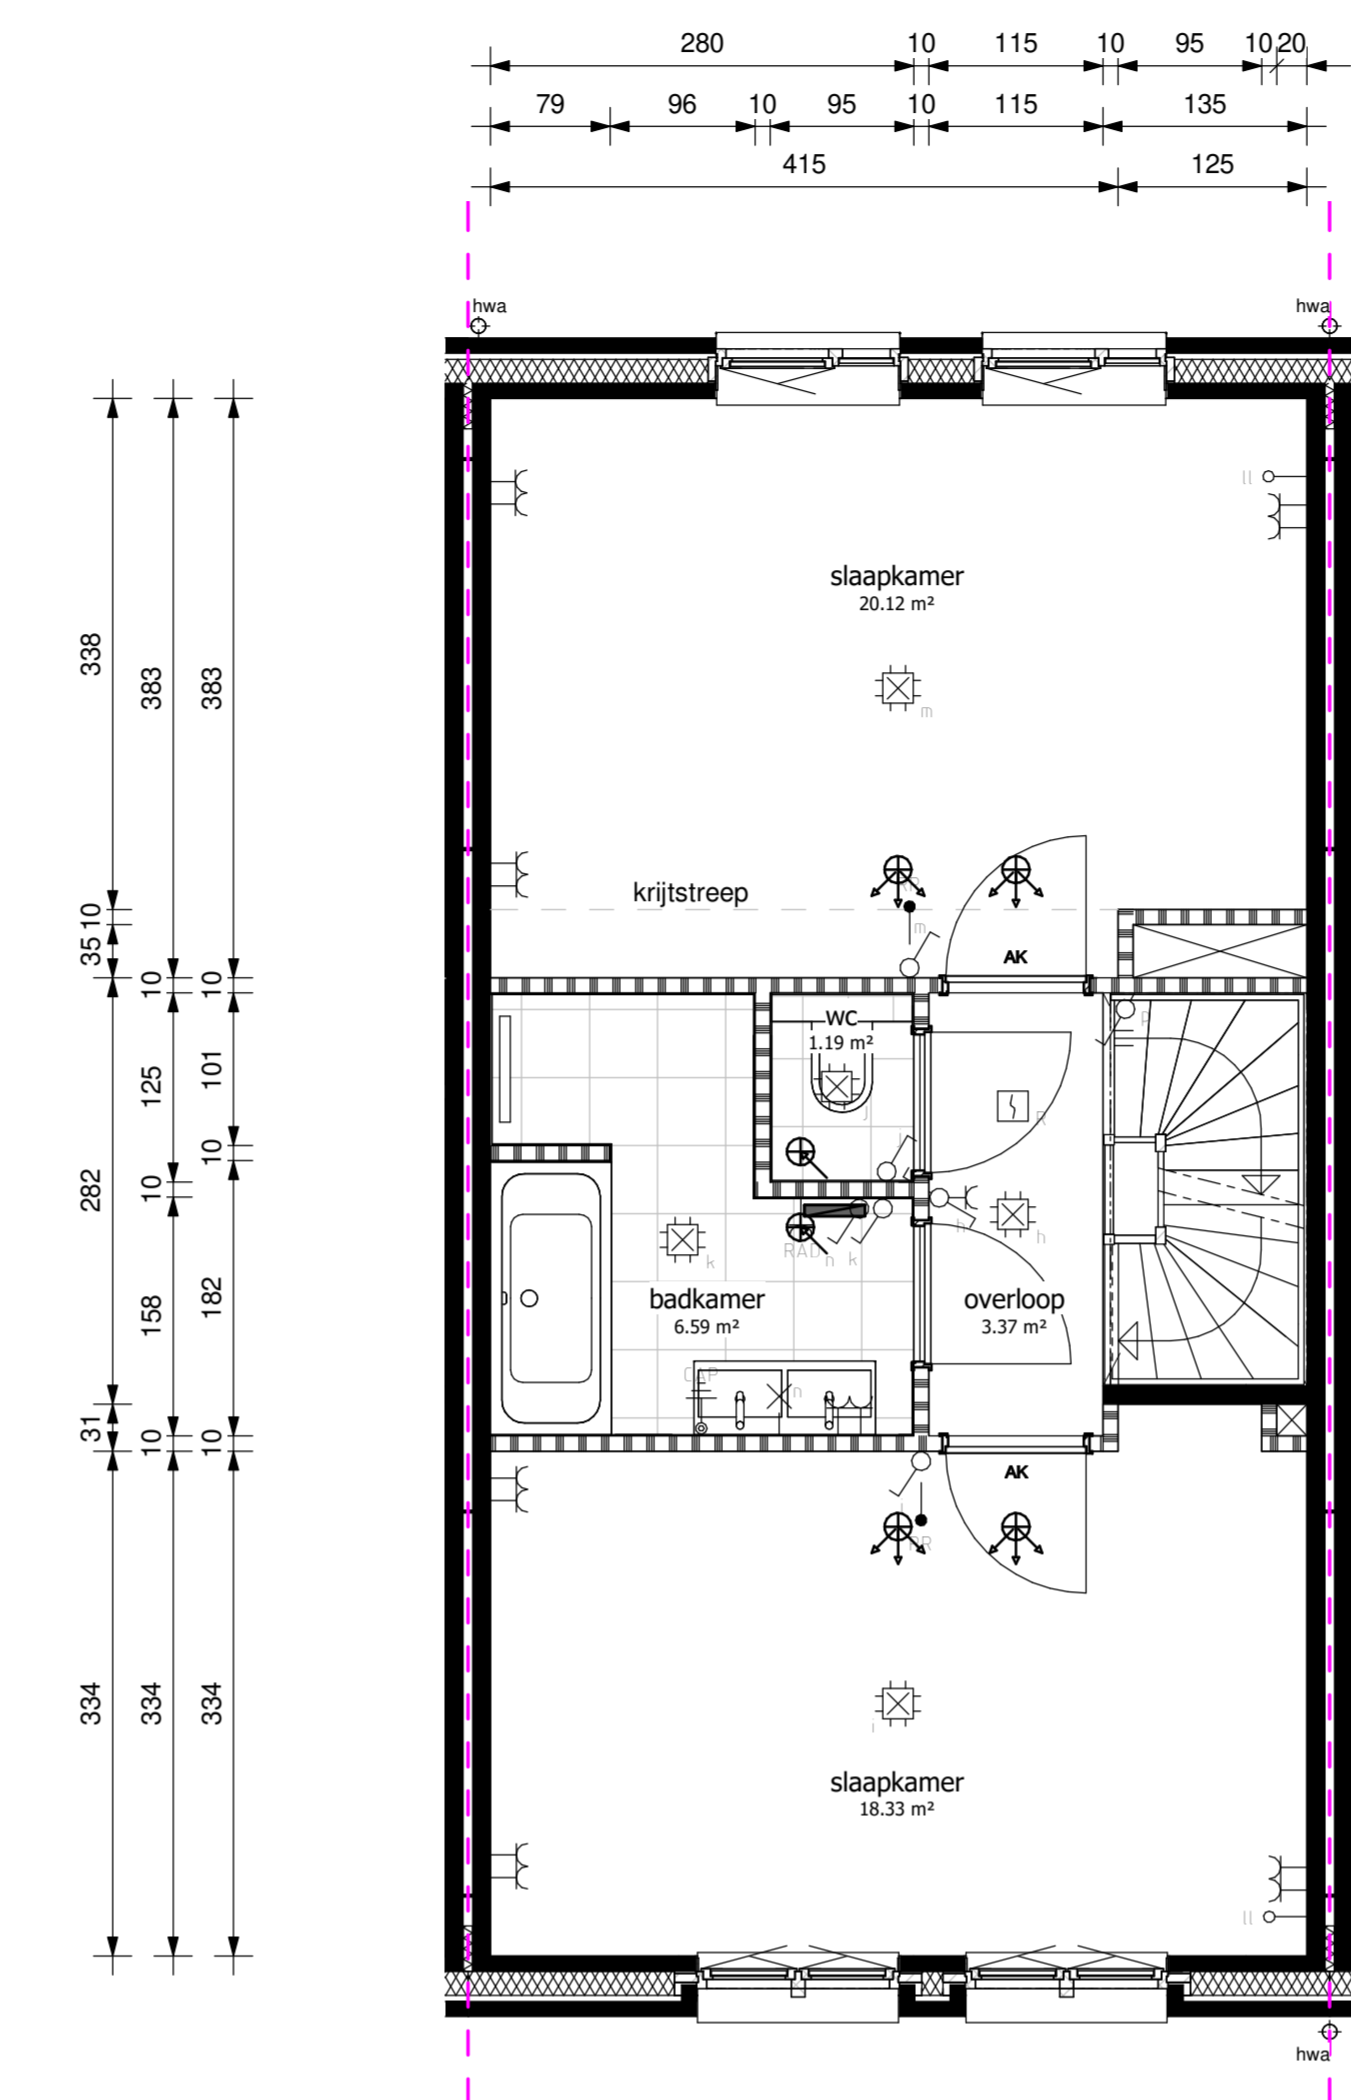

begane grond

schaal 1:50

eerste verdieping

schaal 1:50

tweede verdieping

schaal 1:50

derde verdieping

schaal 1:50

dak aanzicht

schaal 1:50

voorgevel

schaal 1:100

achtergevel

schaal 1:100

doorsnede

schaal 1:100

Genoemde maten zijn circa maten en in centimeters
Trappen indicatief

Project
Gasthuiskwartier fase C
's-Hertogenbosch

Blad
verkoop tekening - bouwnummer C08
formaat
A1 verticaal

Datum 09-04-2020	Schaal variabel	Status
Wijziging		Blad 1 van 1