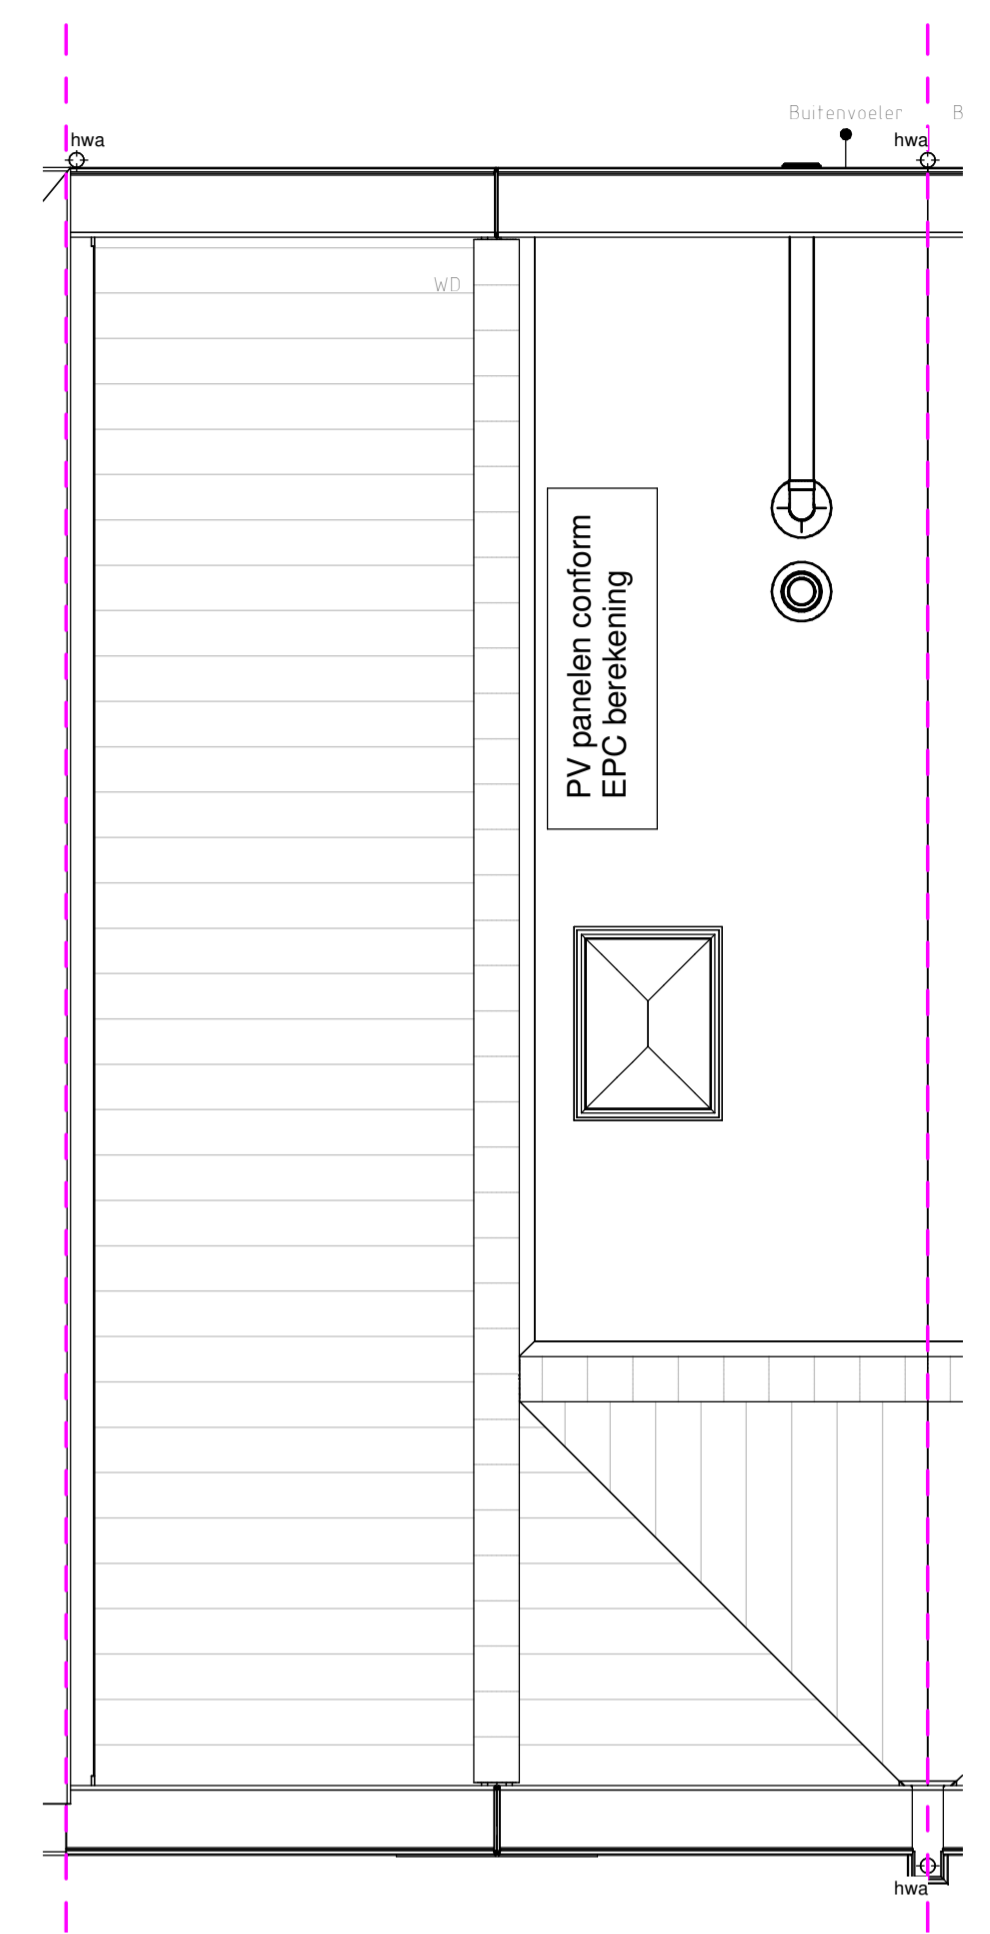

begane grond

schaal 1:50

eerste verdieping

schaal 1:50

tweede verdieping

schaal 1:50

derde verdieping

schaal 1:50

dak aanzicht

schaal 1:50

voorgevel

schaal 1:100

achtergevel

schaal 1:100

doorsnede

schaal 1:100

Genoemde maten zijn circa maten en in centimeters
Trappen indicatief

Project
Gasthuiskwartier fase C
's-Hertogenbosch

Blad
verkoop tekening - bouwnummer C08
formaat
A1 verticaal

Datum 09-04-2020	Schaal variabel	Status
Wijziging		Blad 1 van 1