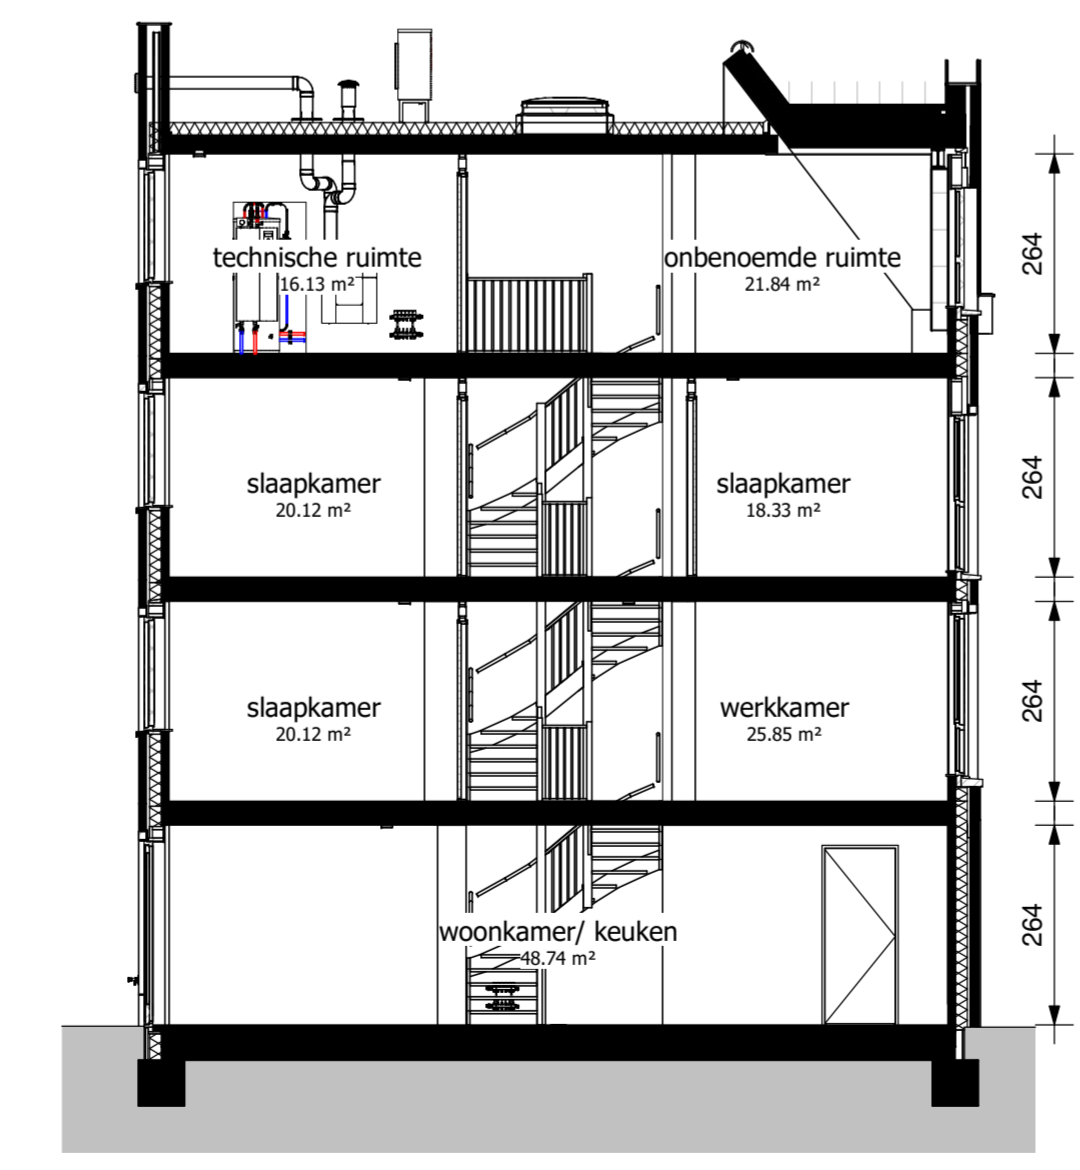

begane grond

schaal 1:50

eerste verdieping

schaal 1:50

tweede verdieping

schaal 1:50

derde verdieping

schaal 1:50

dak aanzicht

schaal 1:50

voorgevel

schaal 1:100

achtergevel

schaal 1:100

doorsnede

schaal 1:100

Genoemde maten zijn circa maten en in centimeters
Trappen indicatief

Project
Gasthuiskwartier fase C
's-Hertogenbosch

Blad
verkoop tekening - bouwnummer C08
formaat
A1 verticaal

Datum 09-04-2020	Schaal variabel	Status
Wijziging		Blad 1 van 1