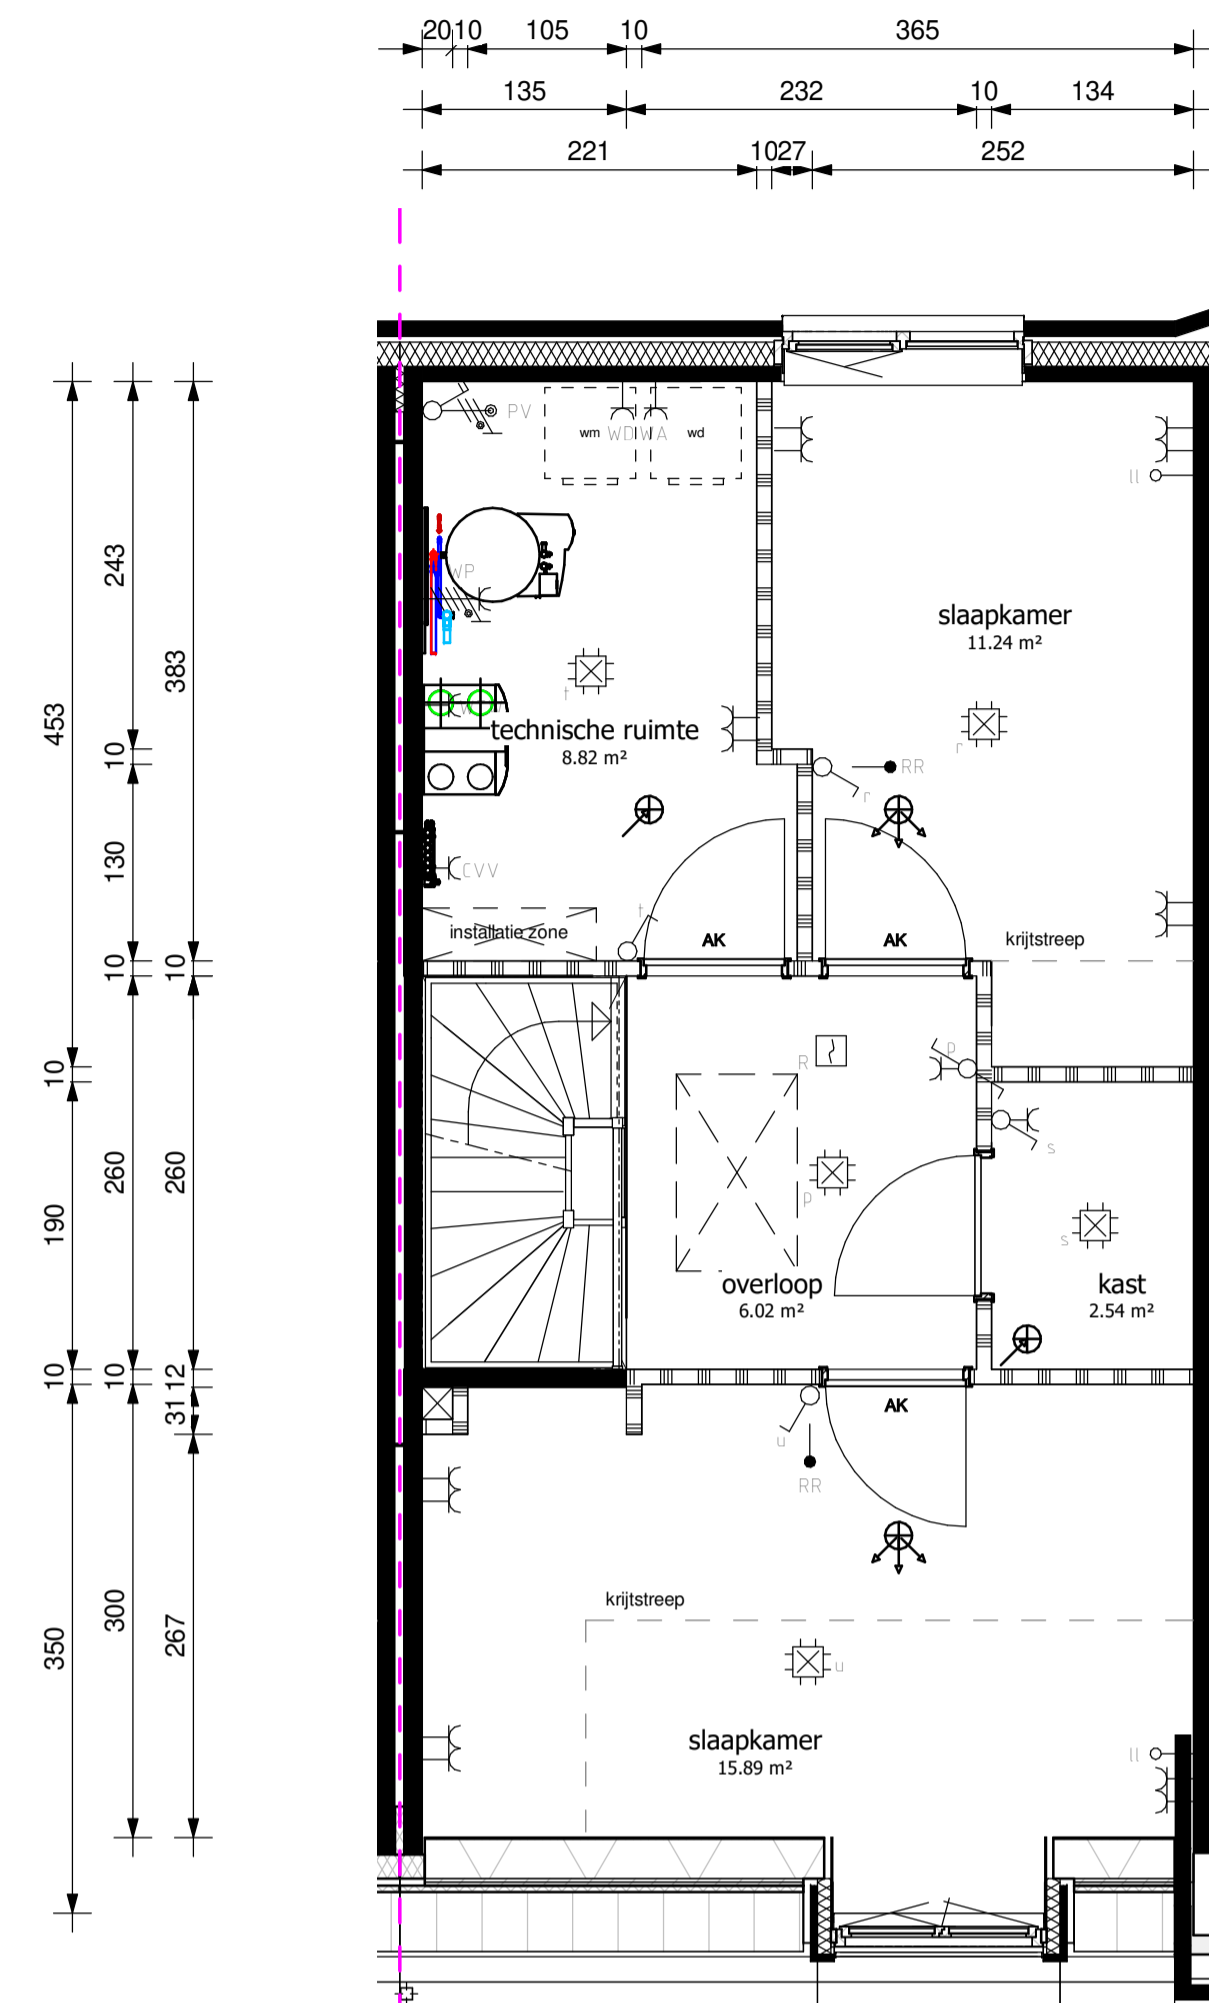

begane grond

schaal 1:50

eerste verdieping

schaal 1:50

tweede verdieping

schaal 1:50

dak aanzicht

schaal 1:50

voorgevel

schaal 1:100

achtergevel

schaal 1:100

doorsnede

schaal 1:100

Project
Gasthuiskwartier fase C
's-Hertogenbosch

Blad
verkoop tekening - bouwnummer C11