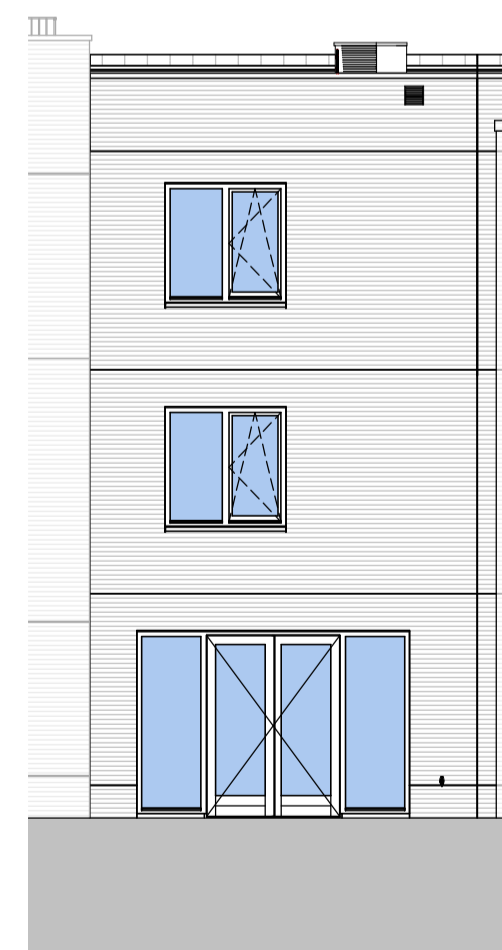

begane grond

schaal 1:50

eerste verdieping

schaal 1:50

tweede verdieping

schaal 1:50

dak aanzicht

schaal 1:50

voorgevel

schaal 1:100

achtergevel

schaal 1:100

doorsnede

schaal 1:100

Project
Gasthuiskwartier fase C
's-Hertogenbosch

Blad
verkoop tekening - bouwnummer C11