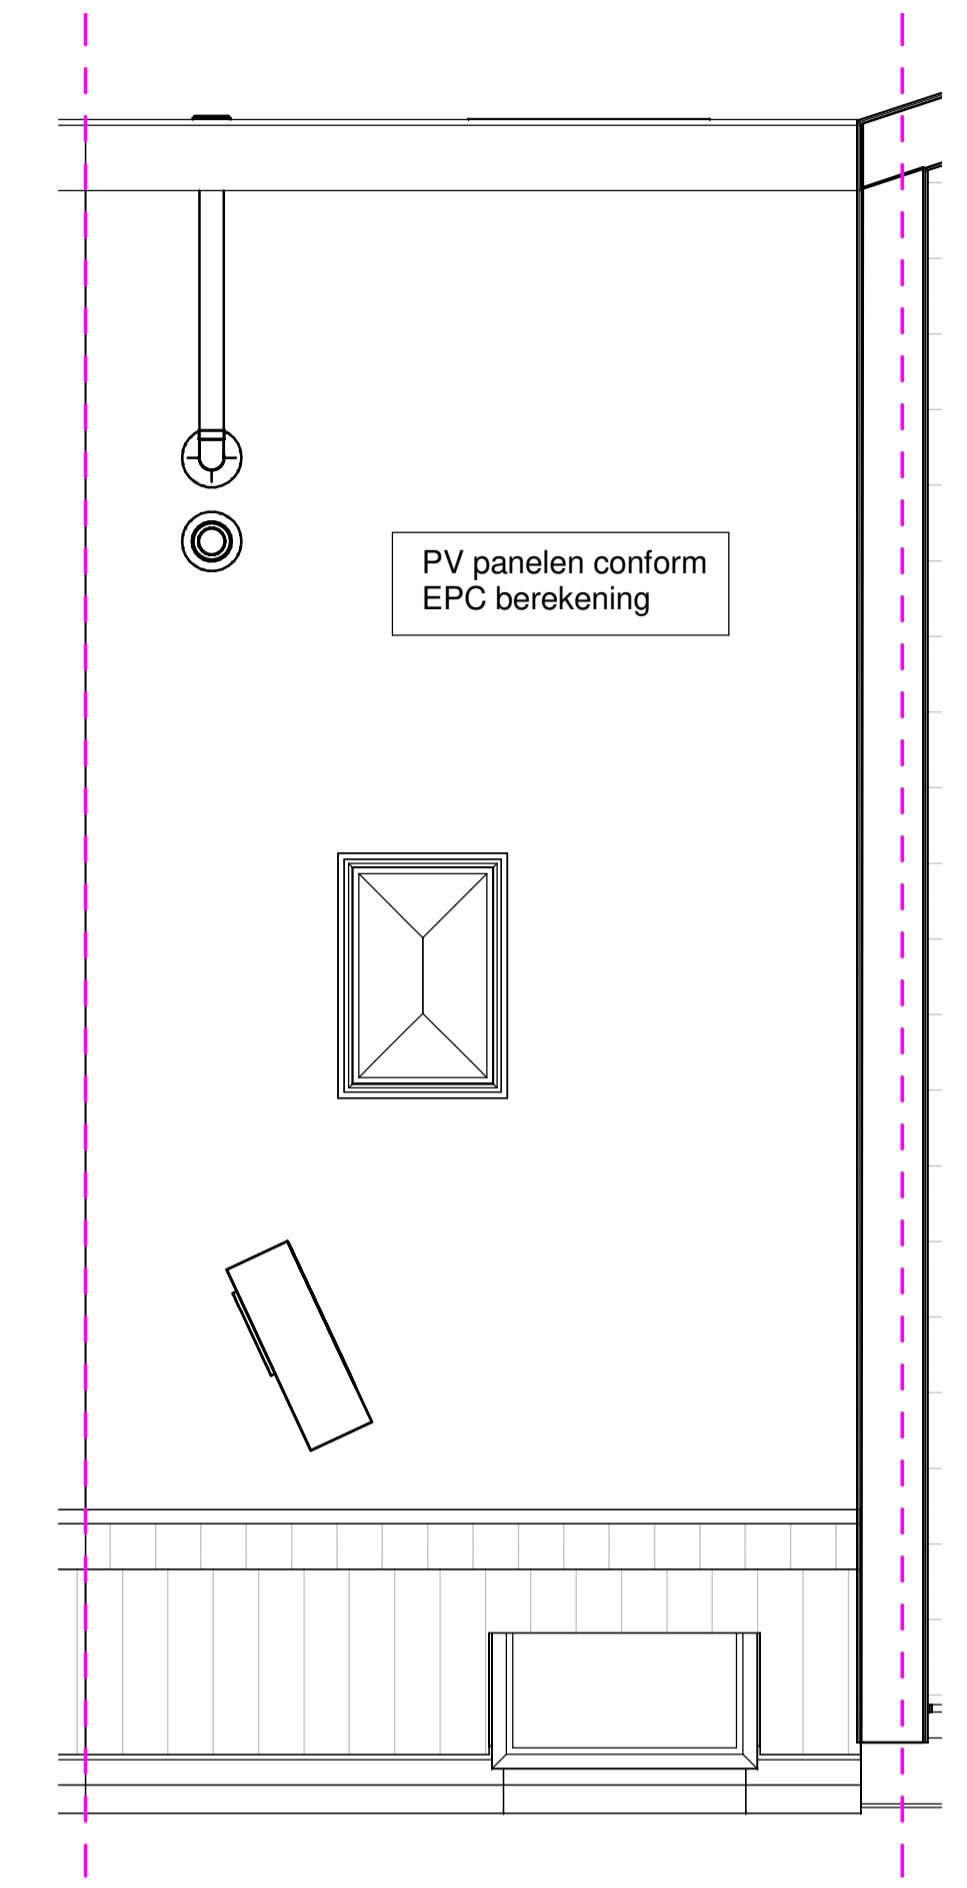

begane grond

schaal 1:50

eerste verdieping

schaal 1:50

tweede verdieping

schaal 1:50

dak aanzicht

schaal 1:50

voorgevel

schaal 1:100

achtergevel

schaal 1:100

doorsnede

schaal 1:100

Project
Gasthuiskwartier fase C
's-Hertogenbosch

Blad
verkoop tekening - bouwnummer C11