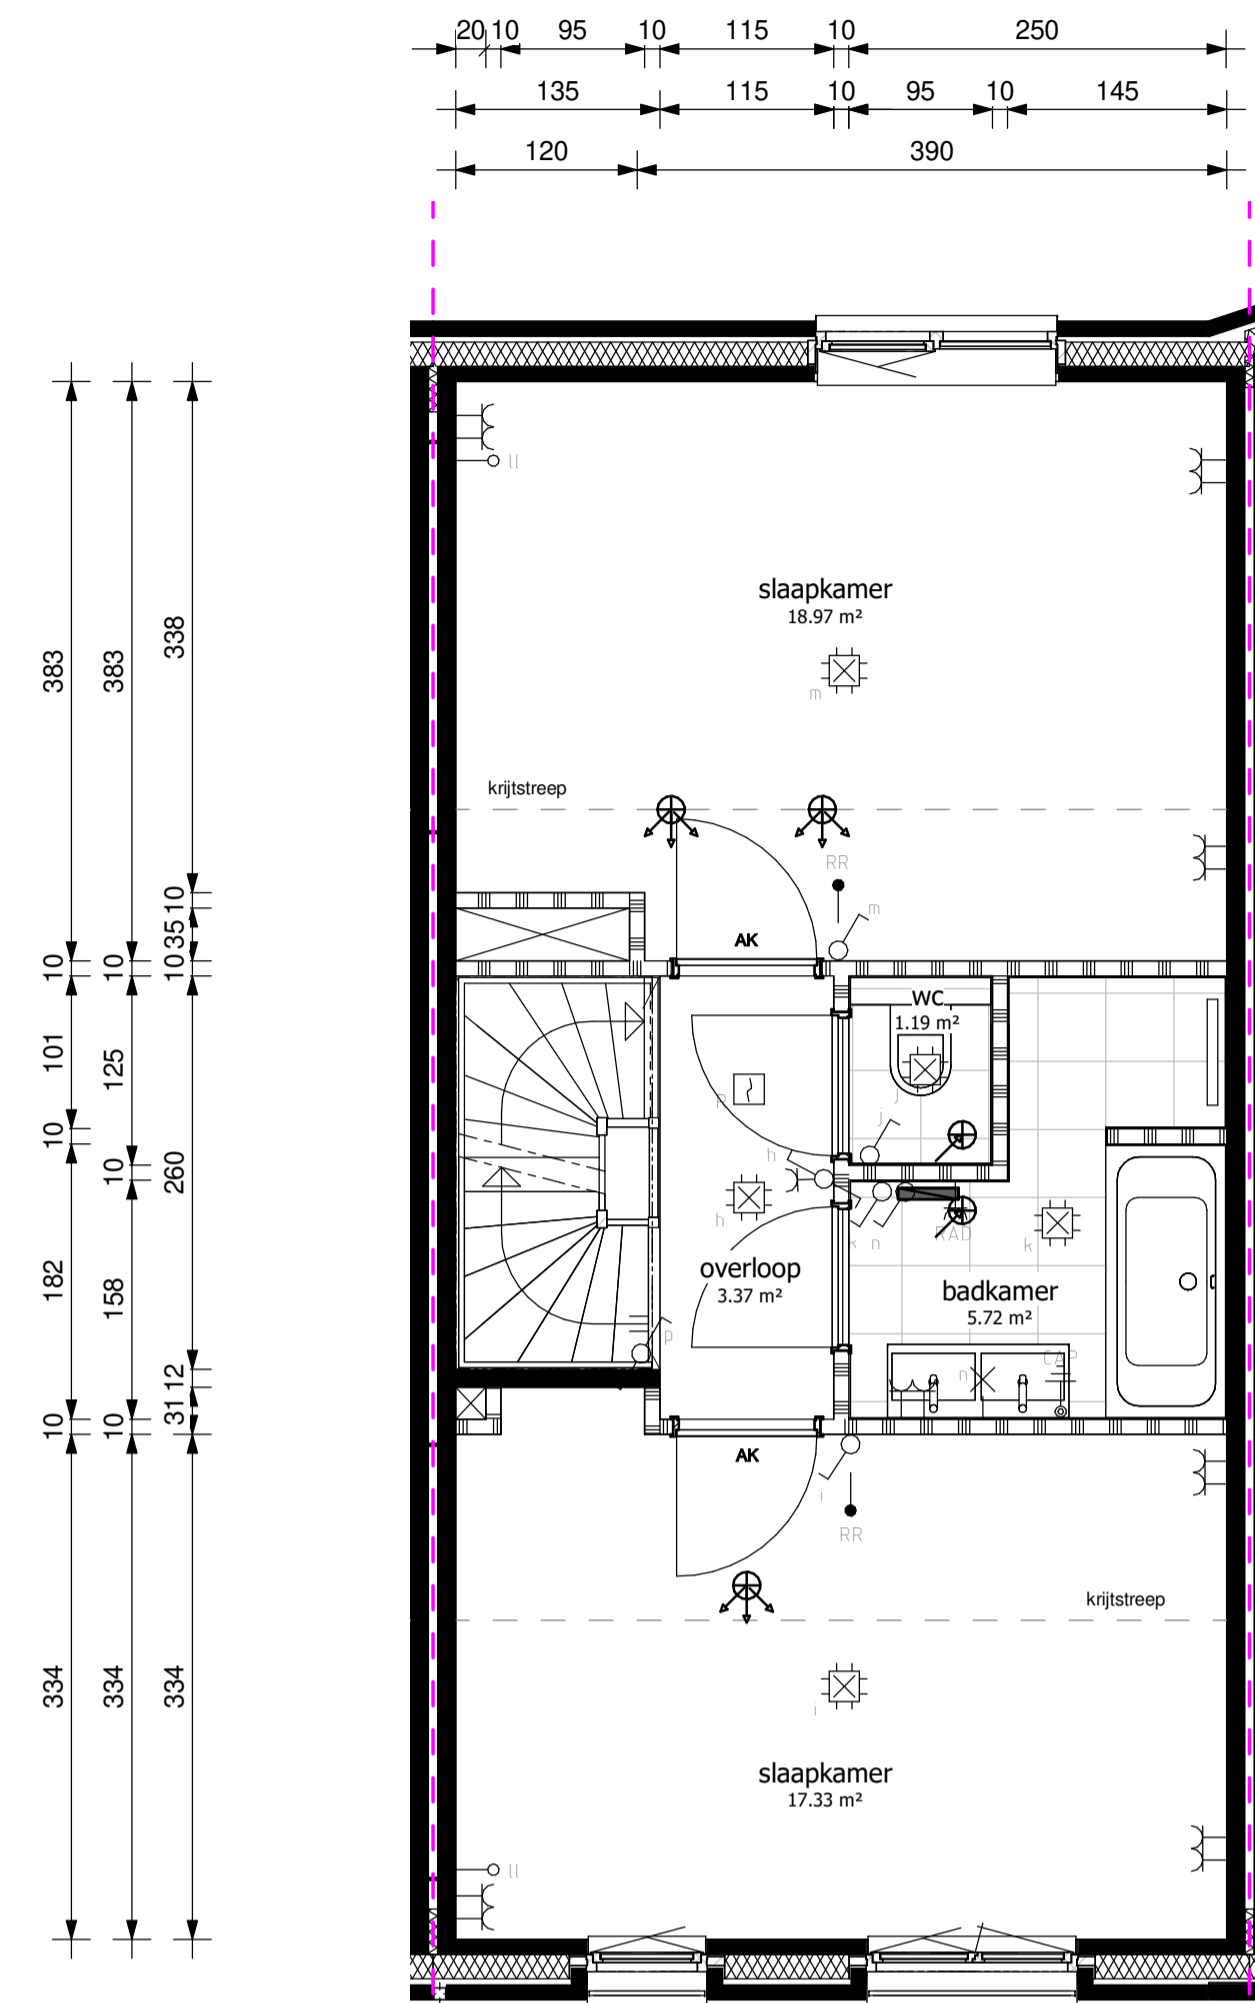

begane grond

schaal 1:50

eerste verdieping

schaal 1:50

tweede verdieping

schaal 1:50

dak aanzicht

schaal 1:50

voorgevel

schaal 1:100

achtergevel

schaal 1:100

doorsnede

schaal 1:100

Project
Gasthuiskwartier fase C
's-Hertogenbosch

Blad
verkoop tekening - bouwnummer C11

formaat
A1

Datum 09-04-2020	Schaal variabel	Status
Wijziging		Blad 1 van 1