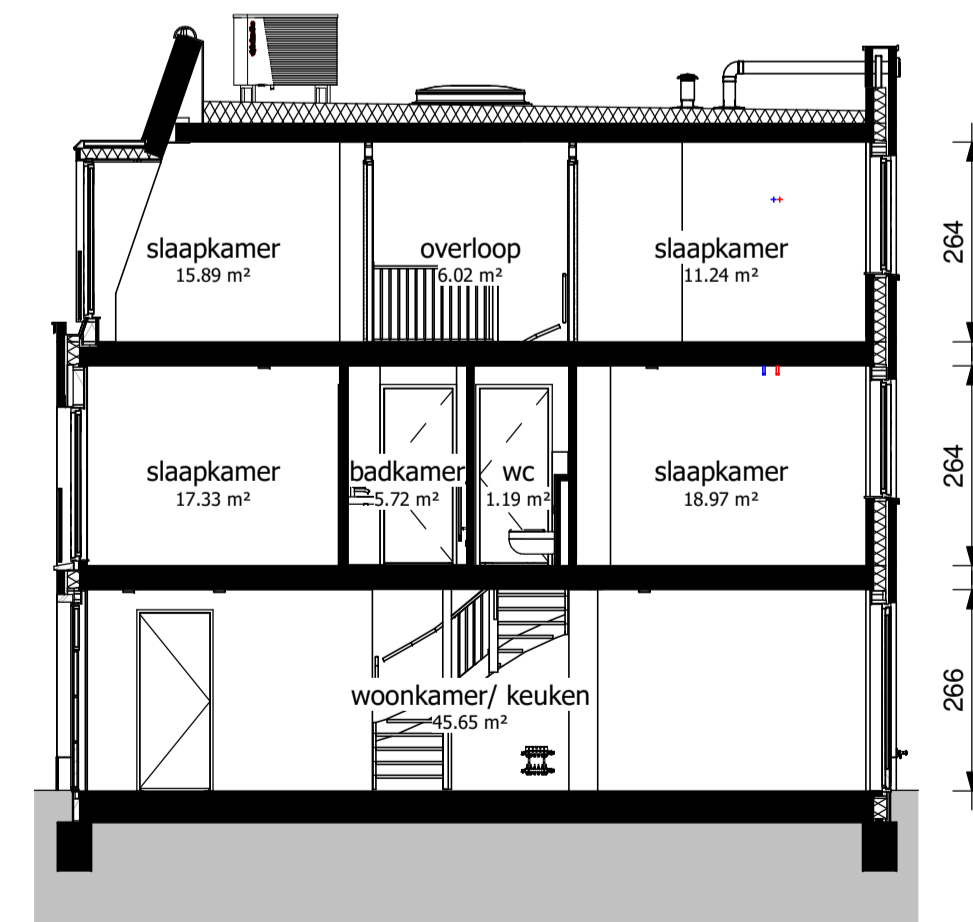

begane grond

schaal 1:50

eerste verdieping

schaal 1:50

tweede verdieping

schaal 1:50

dak aanzicht

schaal 1:50

voorgevel

schaal 1:100

achtergevel

schaal 1:100

doorsnede

schaal 1:100

Project
Gasthuiskwartier fase C
's-Hertogenbosch

Blad
verkoop tekening - bouwnummer C11