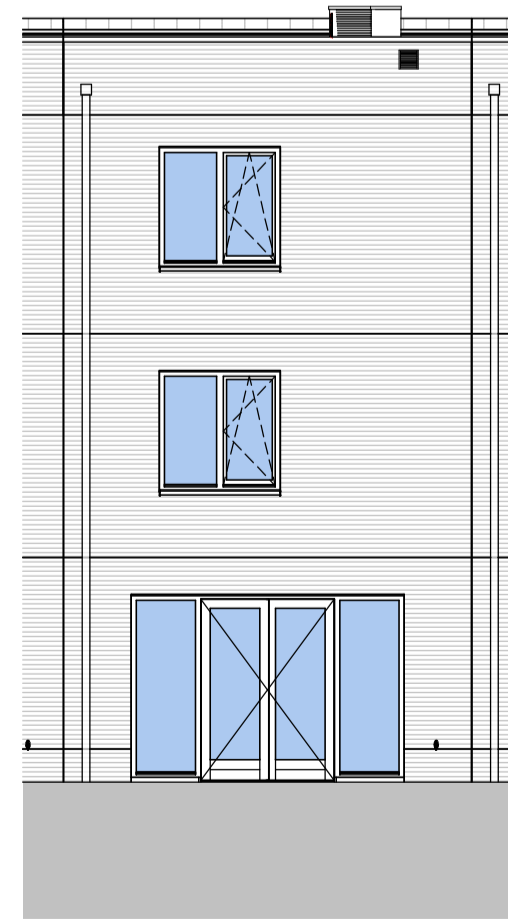

begane grond

schaal 1 : 50

eerste verdieping

schaal 1 : 50

tweede verdieping

schaal 1 : 50

dak aanzicht

schaal 1 : 50

voorgevel

schaal 1 : 100

achtergevel

schaal 1 : 100

doorsnede

schaal 1 : 100

GAST HUIS KWARTIER

Project
Gasthuiskwartier fase C
 's-Hertogenbosch

Blad
verkoop tekening - bouwnummer C12 formaat A1

Datum 09-04-2020	Schaal variabel	Status
Wijziging		Blad 1 van 1