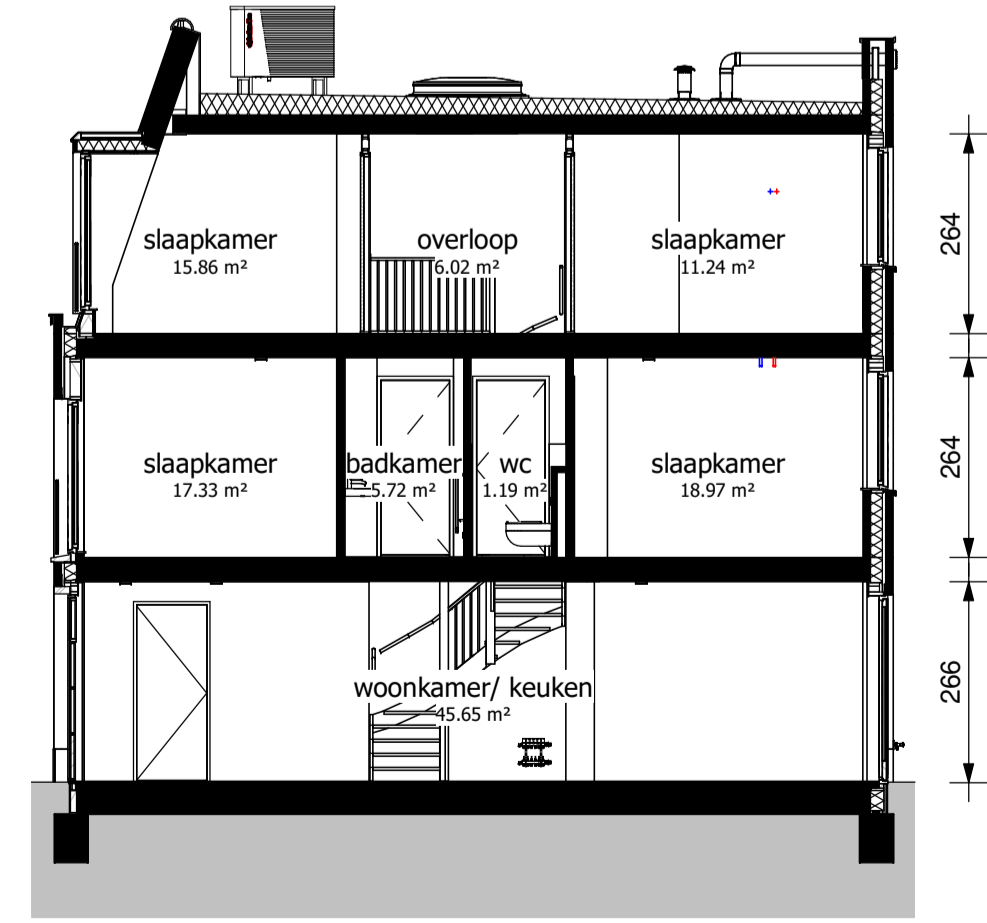

begane grond

schaal 1 : 50

eerste verdieping

schaal 1 : 50

tweede verdieping

schaal 1 : 50

dak aanzicht

schaal 1 : 50

voorgevel

schaal 1 : 100

achtergevel

schaal 1 : 100

doorsnede

schaal 1 : 100

GAST HUIS KWARTIER

Project
Gasthuiskwartier fase C
 's-Hertogenbosch

Blad
verkoop tekening - bouwnummer C12 formaat A1

Datum 09-04-2020	Schaal variabel	Status
Wijziging		Blad 1 van 1