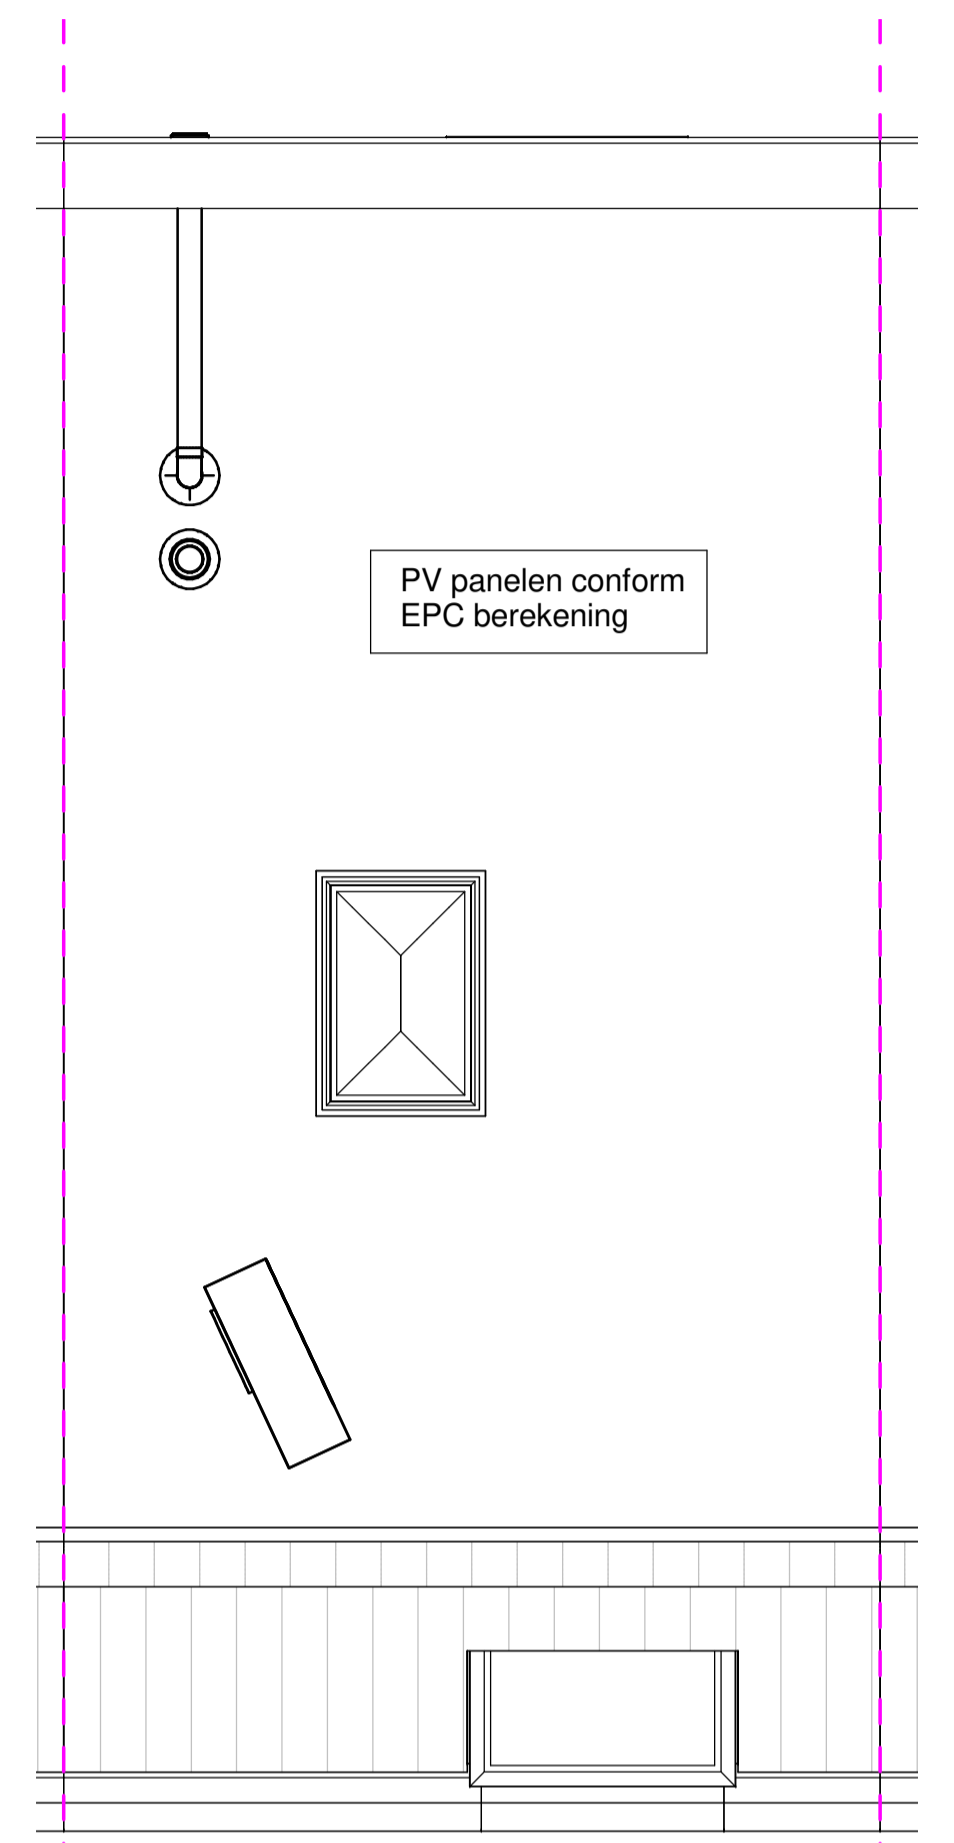

begane grond

schaal 1 : 50

eerste verdieping

schaal 1 : 50

tweede verdieping

schaal 1 : 50

dak aanzicht

schaal 1 : 50

voorgevel

schaal 1 : 100

achtergevel

schaal 1 : 100

doorsnede

schaal 1 : 100

GAST HUIS KWARTIER

Project
Gasthuiskwartier fase C
 's-Hertogenbosch

Blad
verkoop tekening - bouwnummer C12 formaat A1

Datum 09-04-2020	Schaal variabel	Status
Wijziging		Blad 1 van 1