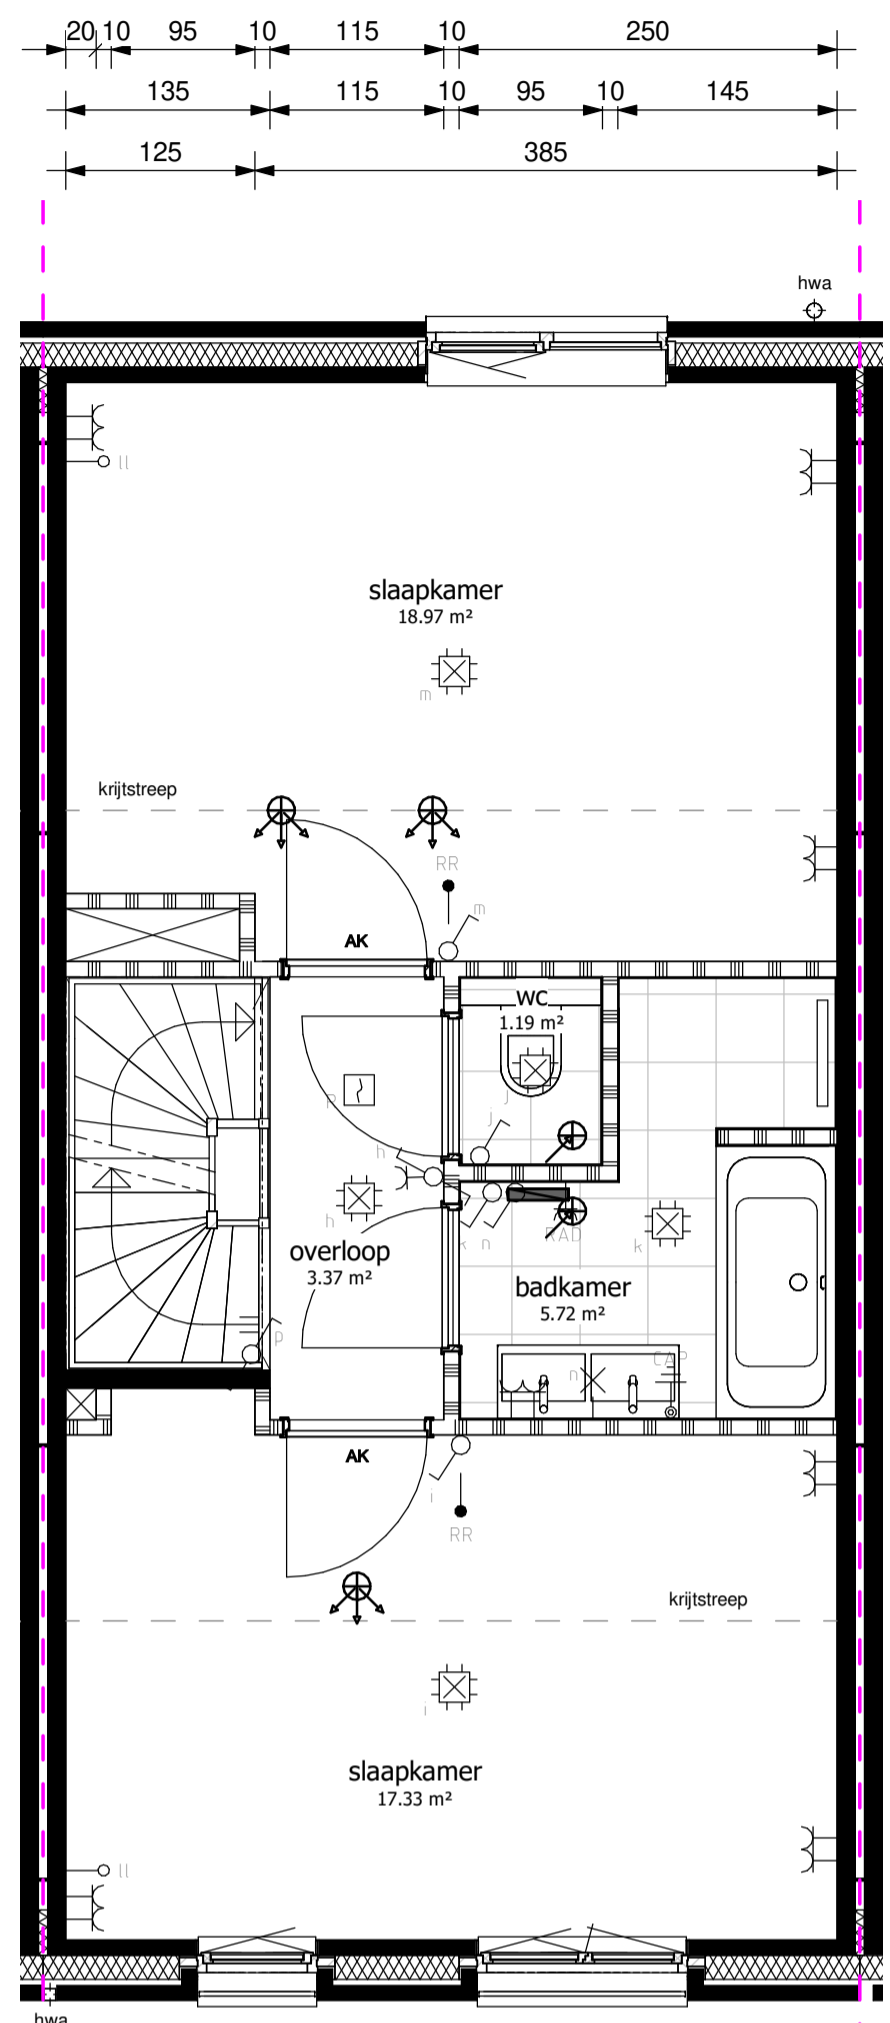

begane grond

schaal 1 : 50

eerste verdieping

schaal 1 : 50

tweede verdieping

schaal 1 : 50

dak aanzicht

schaal 1 : 50

voorgevel

schaal 1 : 100

achtergevel

schaal 1 : 100

doorsnede

schaal 1 : 100

GAST HUIS KWARTIER

Project
Gasthuiskwartier fase C
 's-Hertogenbosch

Blad
verkoop tekening - bouwnummer C12 formaat A1

Datum 09-04-2020	Schaal variabel	Status
Wijziging		Blad 1 van 1