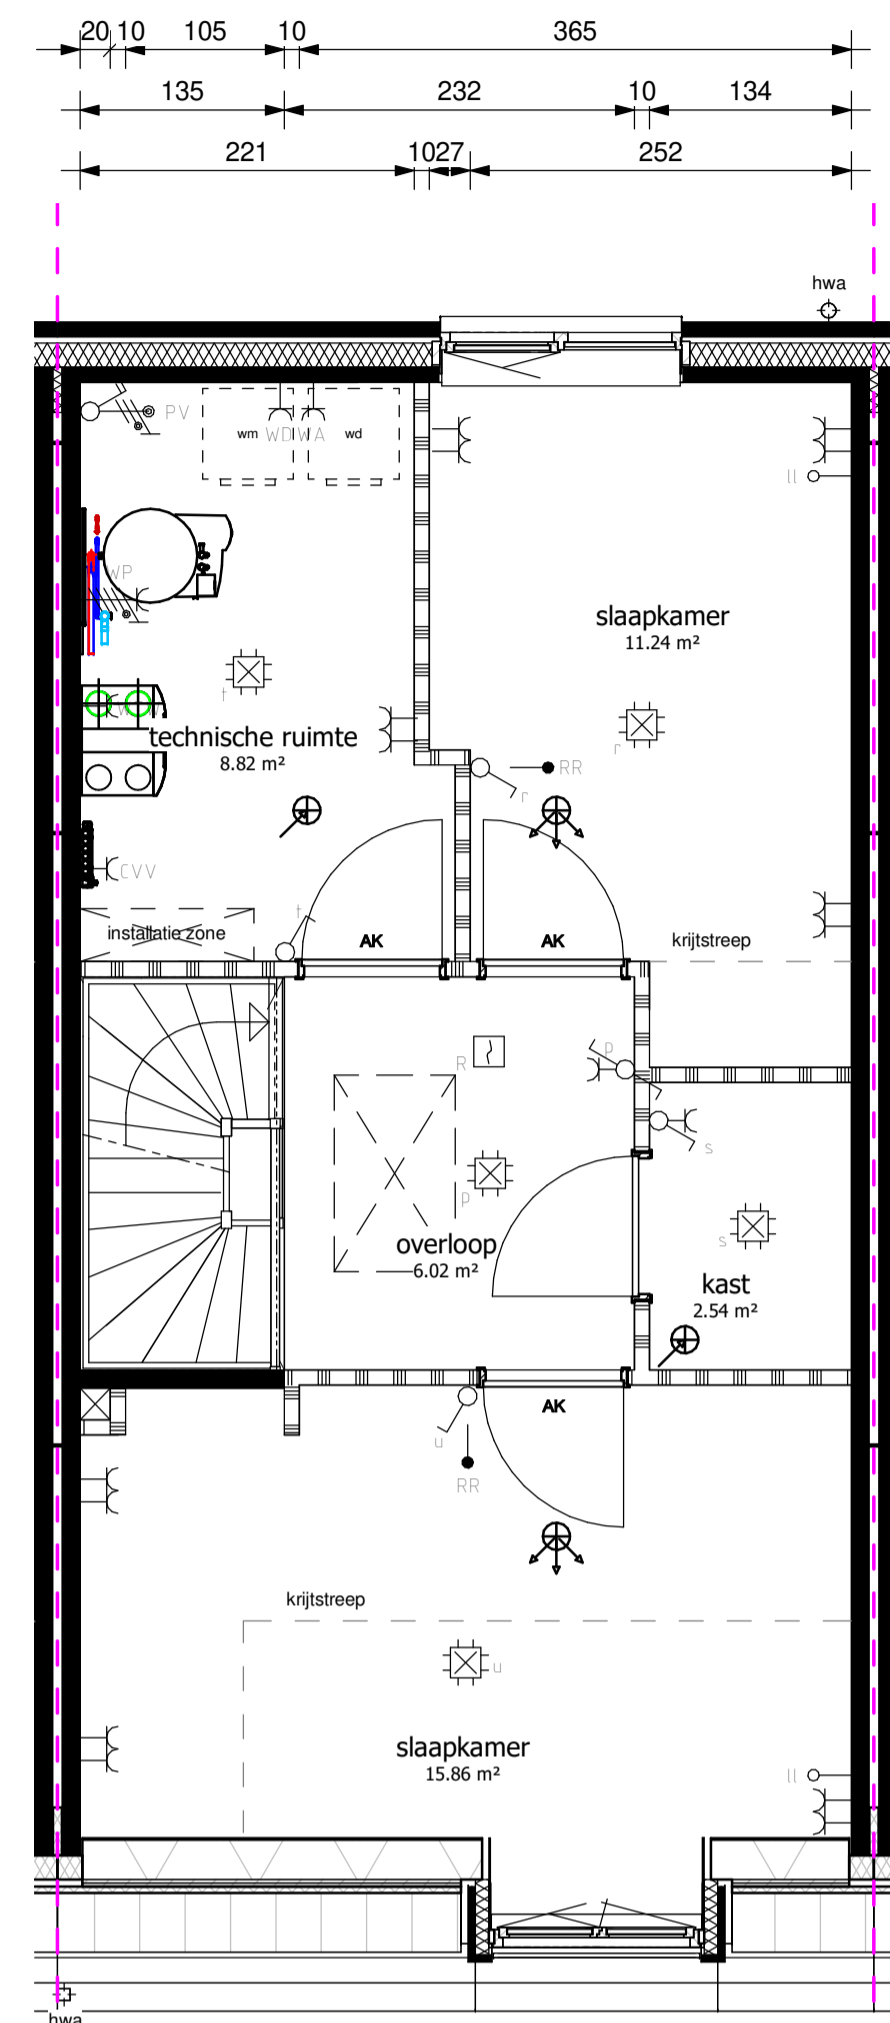

begane grond

schaal 1 : 50

eerste verdieping

schaal 1 : 50

tweede verdieping

schaal 1 : 50

dak aanzicht

schaal 1 : 50

voorgevel

schaal 1 : 100

achtergevel

schaal 1 : 100

doorsnede

schaal 1 : 100

GAST HUIS KWARTIER

Project
Gasthuiskwartier fase C
 's-Hertogenbosch

Blad
verkoop tekening - bouwnummer C12 formaat A1

Datum 09-04-2020	Schaal variabel	Status
Wijziging		Blad 1 van 1