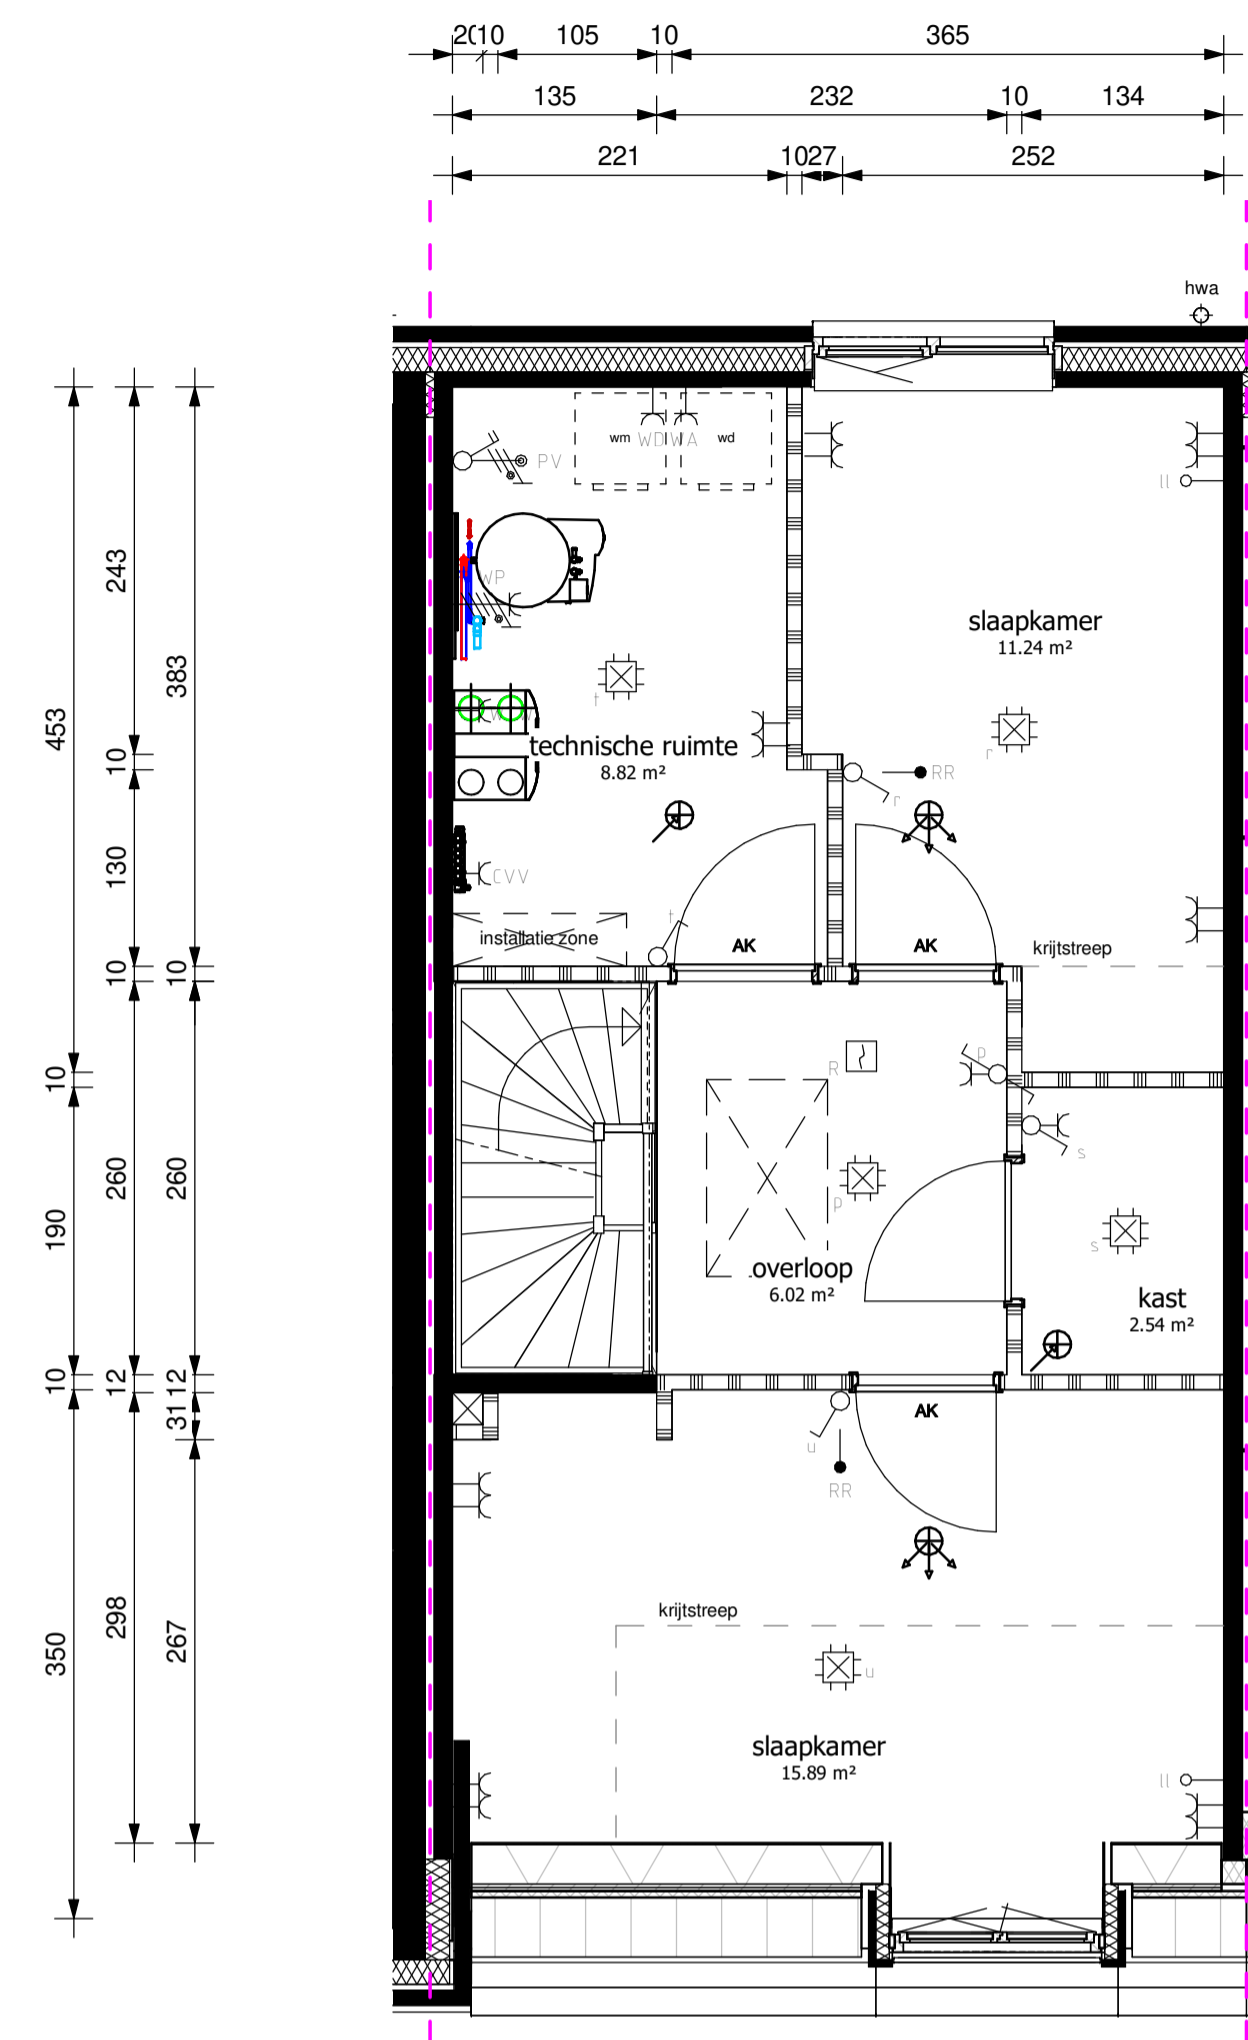

begane grond

schaal 1 : 50

eerste verdieping

schaal 1 : 50

tweede verdieping

schaal 1 : 50

dak aanzicht

schaal 1 : 50

voorgevel

schaal 1 : 100

achtergevel

schaal 1 : 100

doorsnede

schaal 1 : 100

schaal 1:100

schaal 1:50

Project
Gasthuiskwartier fase C
's-Hertogenbosch

Blad
verkoop tekening - bouwnummer C13

formaat
A1

Datum 09-04-2020	Schaal variabel	Status
Wijziging		Blad 1 van 1