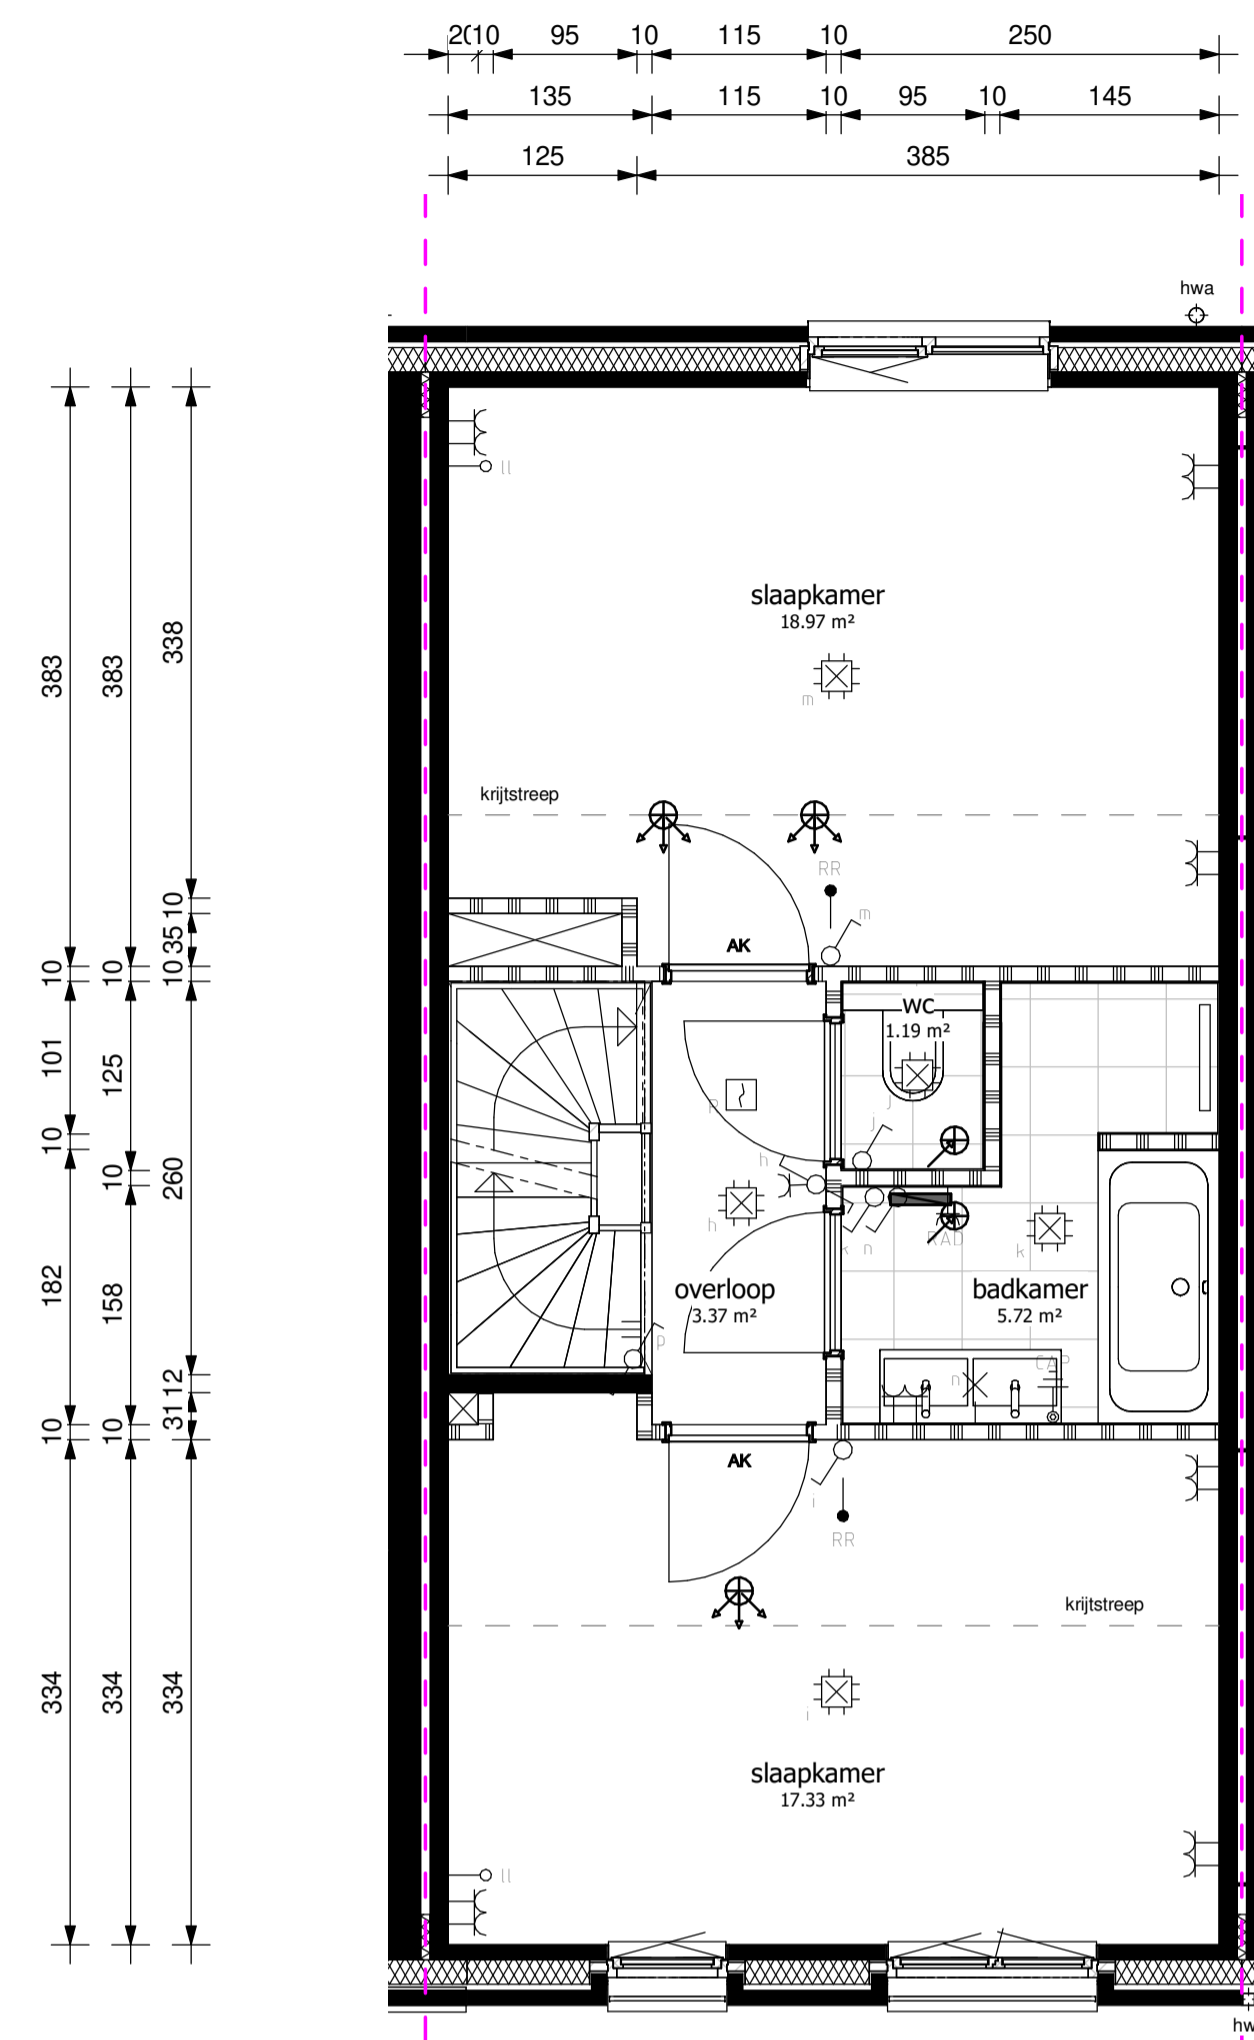

begane grond

schaal 1 : 50

eerste verdieping

schaal 1 : 50

tweede verdieping

schaal 1 : 50

dak aanzicht

schaal 1 : 50

voorgevel

schaal 1 : 100

achtergevel

schaal 1 : 100

doorsnede

schaal 1 : 100

schaal 1:100

schaal 1:50

Project
Gasthuiskwartier fase C
's-Hertogenbosch

Blad
verkoop tekening - bouwnummer C13

formaat
A1

Datum 09-04-2020	Schaal variabel	Status
Wijziging		Blad 1 van 1