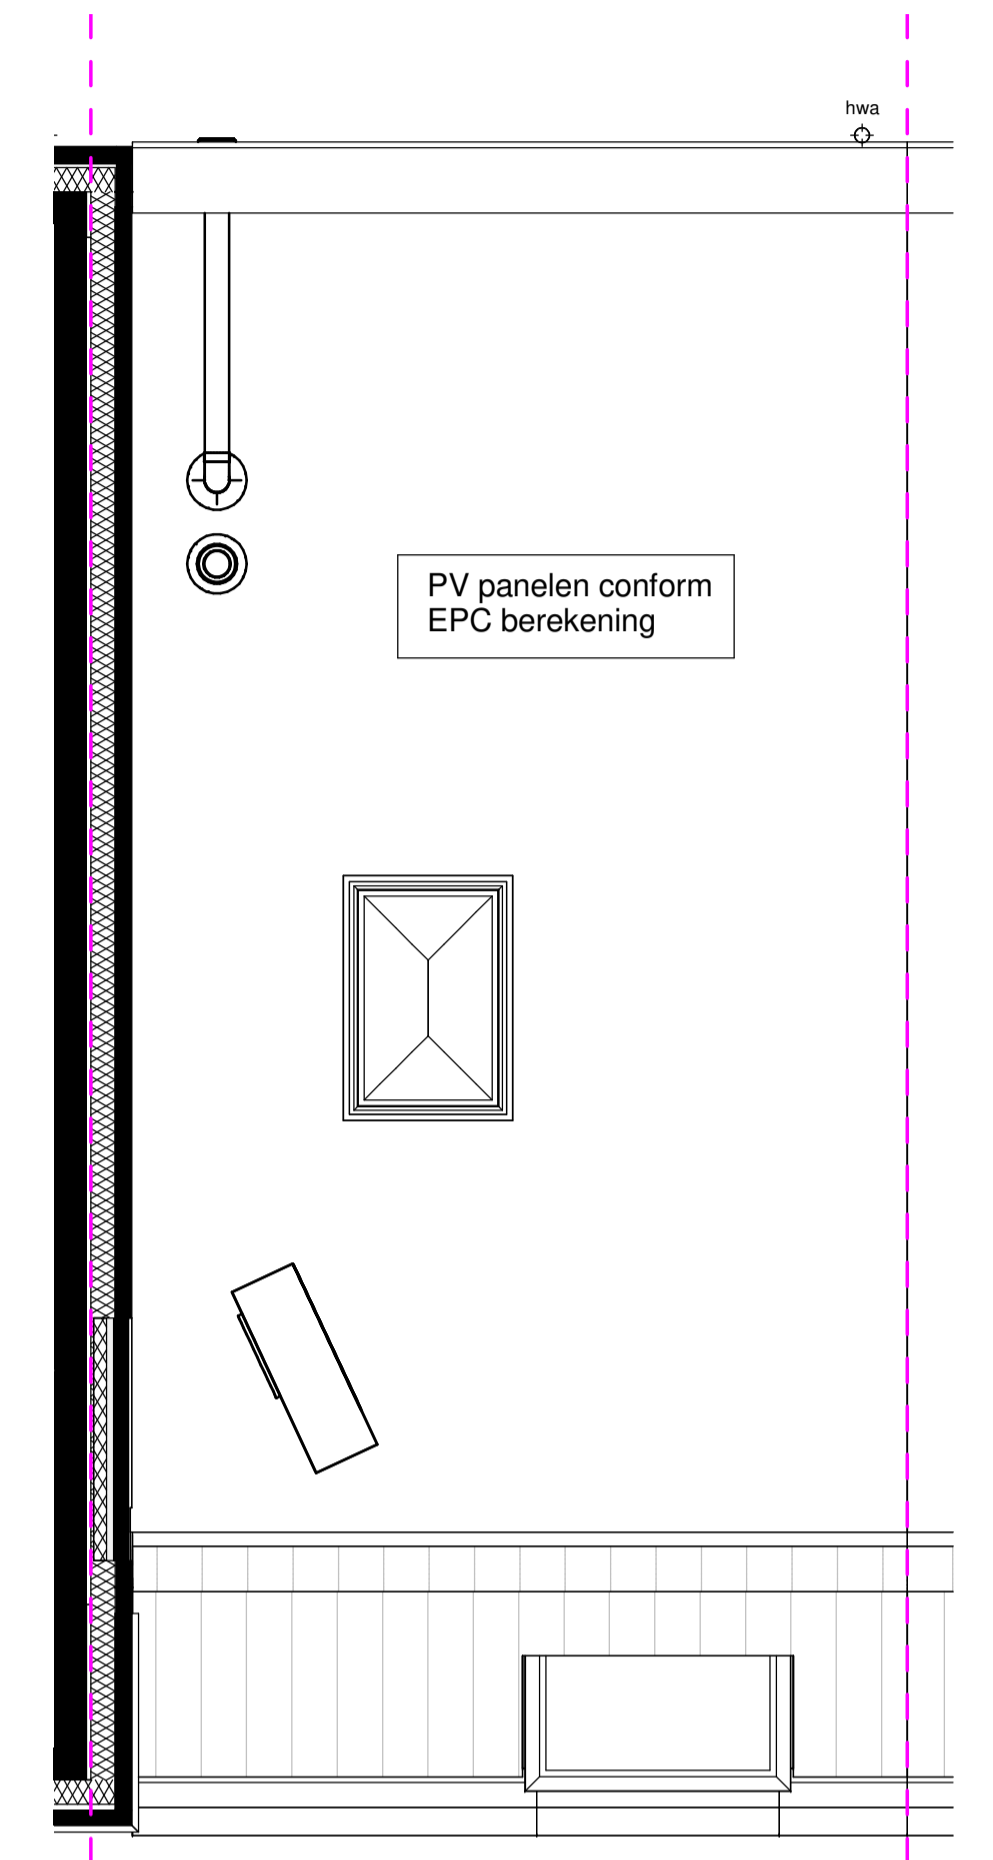

begane grond

schaal 1 : 50

eerste verdieping

schaal 1 : 50

tweede verdieping

schaal 1 : 50

dak aanzicht

schaal 1 : 50

voorgevel

schaal 1 : 100

achtergevel

schaal 1 : 100

doorsnede

schaal 1 : 100

schaal 1:100

schaal 1:50

Project
Gasthuiskwartier fase C
's-Hertogenbosch

Blad
verkoop tekening - bouwnummer C13

formaat
A1

Datum 09-04-2020	Schaal variabel	Status
Wijziging		Blad 1 van 1