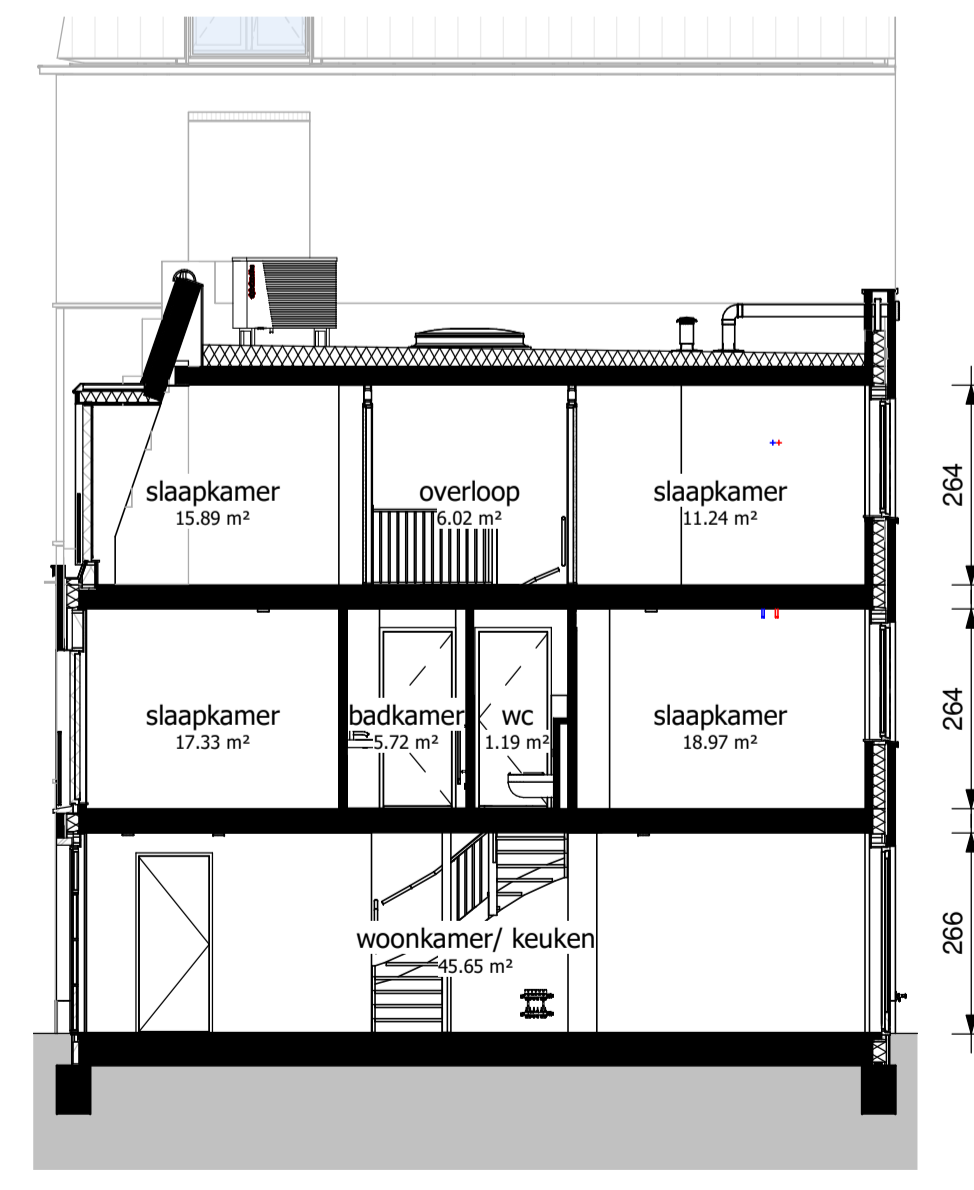

begane grond

schaal 1 : 50

eerste verdieping

schaal 1 : 50

tweede verdieping

schaal 1 : 50

dak aanzicht

schaal 1 : 50

voorgevel

schaal 1 : 100

achtergevel

schaal 1 : 100

doorsnede

schaal 1 : 100

schaal 1:100

schaal 1:50

Project
Gasthuiskwartier fase C
's-Hertogenbosch

Blad
verkoop tekening - bouwnummer C13

formaat
A1

Datum 09-04-2020	Schaal variabel	Status
Wijziging		Blad 1 van 1