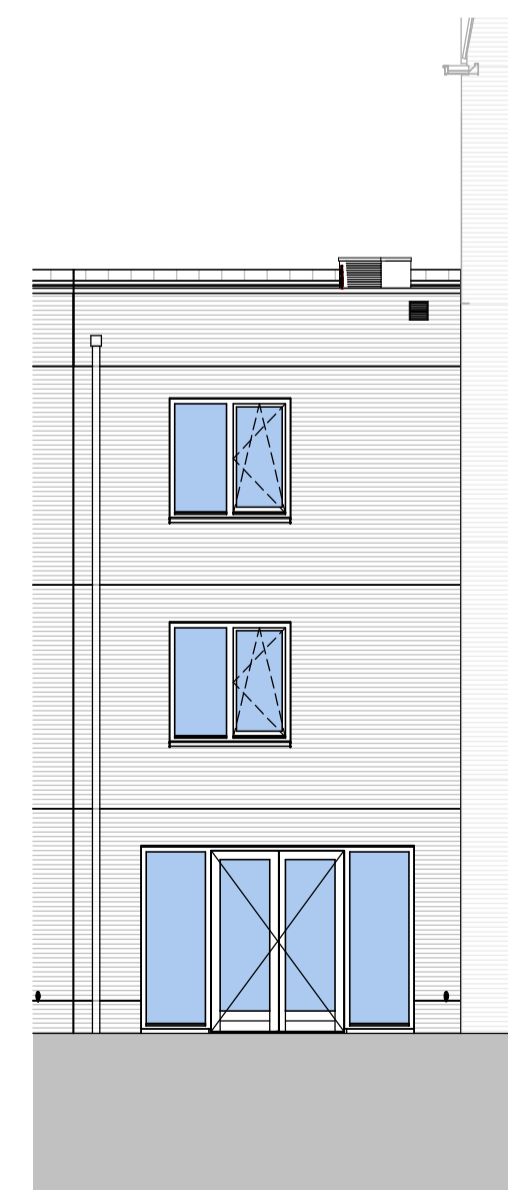

begane grond

schaal 1 : 50

eerste verdieping

schaal 1 : 50

tweede verdieping

schaal 1 : 50

dak aanzicht

schaal 1 : 50

voorgevel

schaal 1 : 100

achtergevel

schaal 1 : 100

doorsnede

schaal 1 : 100

schaal 1:100

schaal 1:50

Project
Gasthuiskwartier fase C
's-Hertogenbosch

Blad
verkoop tekening - bouwnummer C13

formaat
A1

Datum 09-04-2020	Schaal variabel	Status
Wijziging		Blad 1 van 1