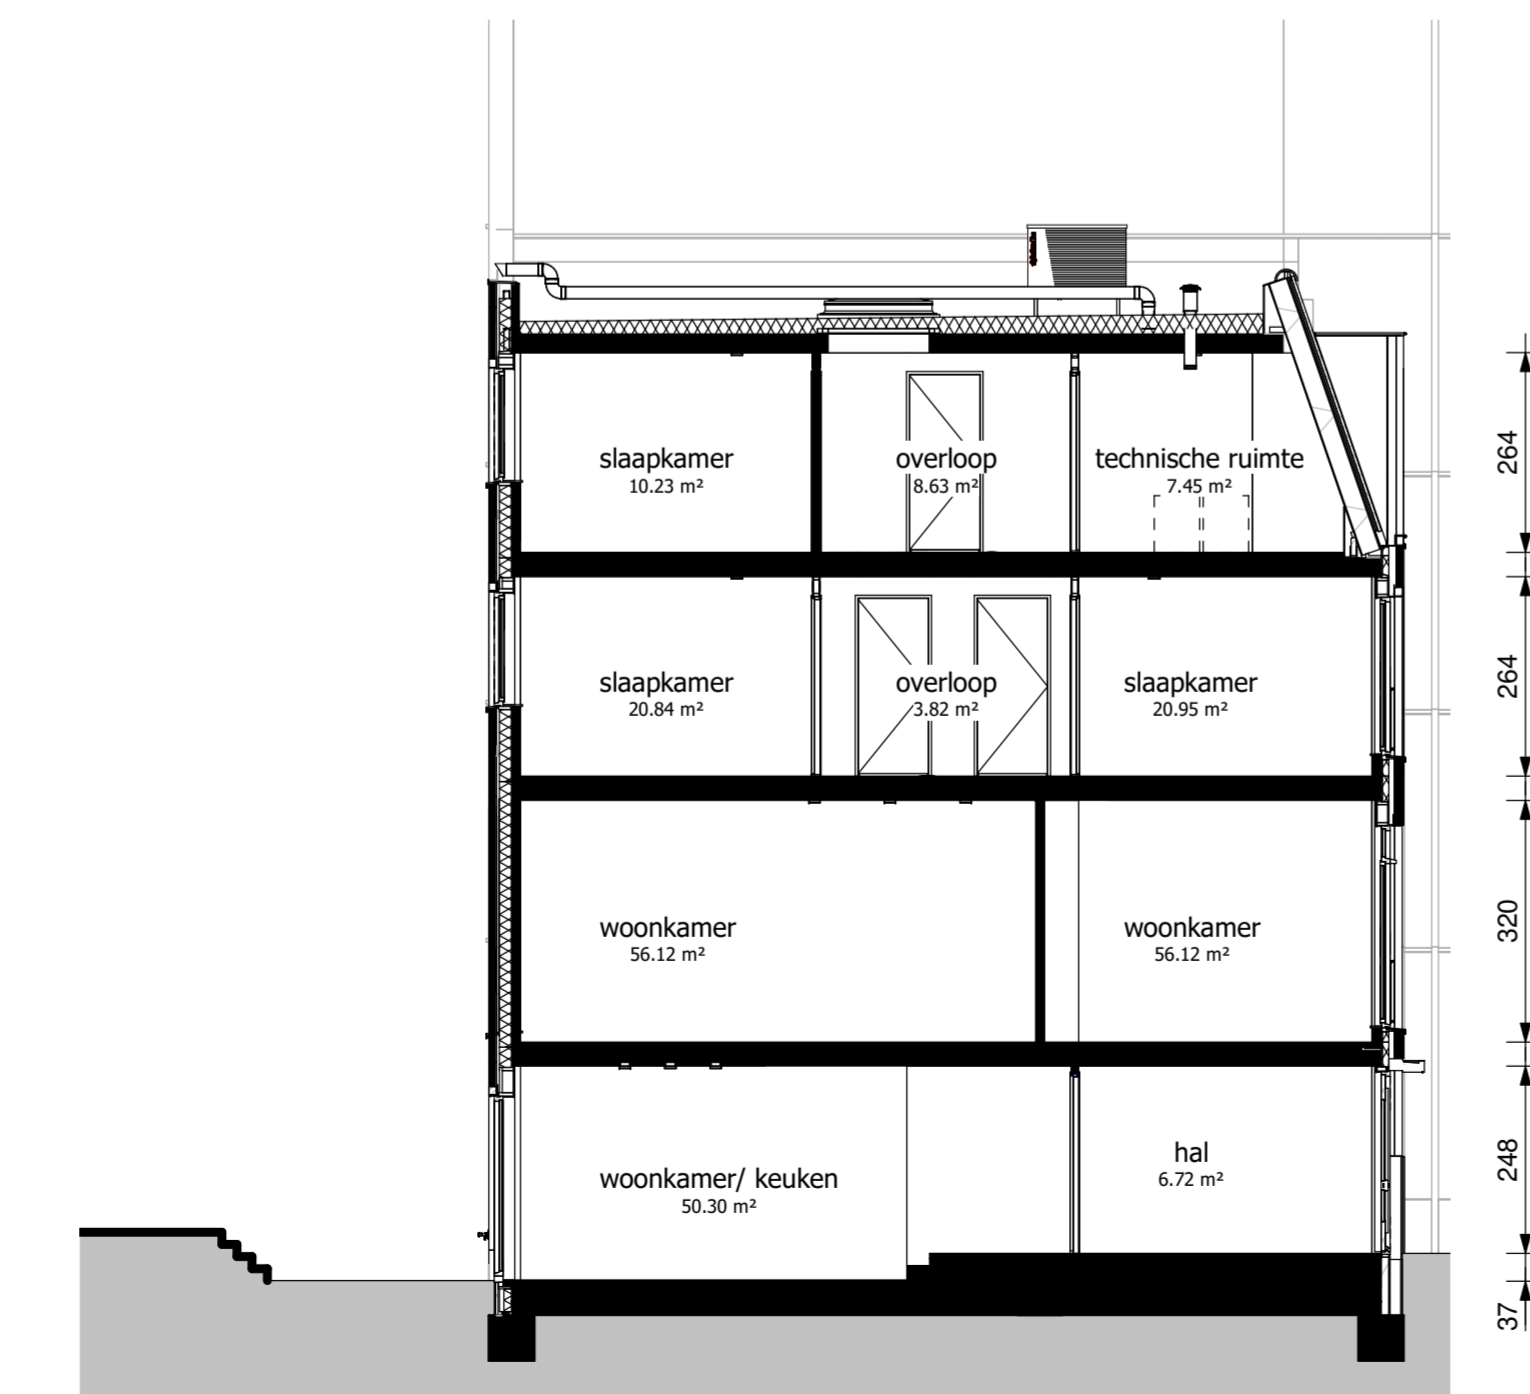

begane grond

schaal 1:50

eerste verdieping

schaal 1:50

tweede verdieping

schaal 1:50

derde verdieping

schaal 1:50

dak aanzicht

schaal 1:50

voorgevel

schaal 1:100

achtergevel

schaal 1:100

doorsnede

schaal 1:100

Kavel C18

Genoemde maten zijn circa maten en in centimeters
Trappen indicatief

Project
Gasthuiskwartier fase C
's-Hertogenbosch

Blad
verkooptekening - bouwnummer C18

formaat
A1 verticaal

Datum 09-04-2020	Schaal variabel	Status
Wijziging		Blad 1 van 1