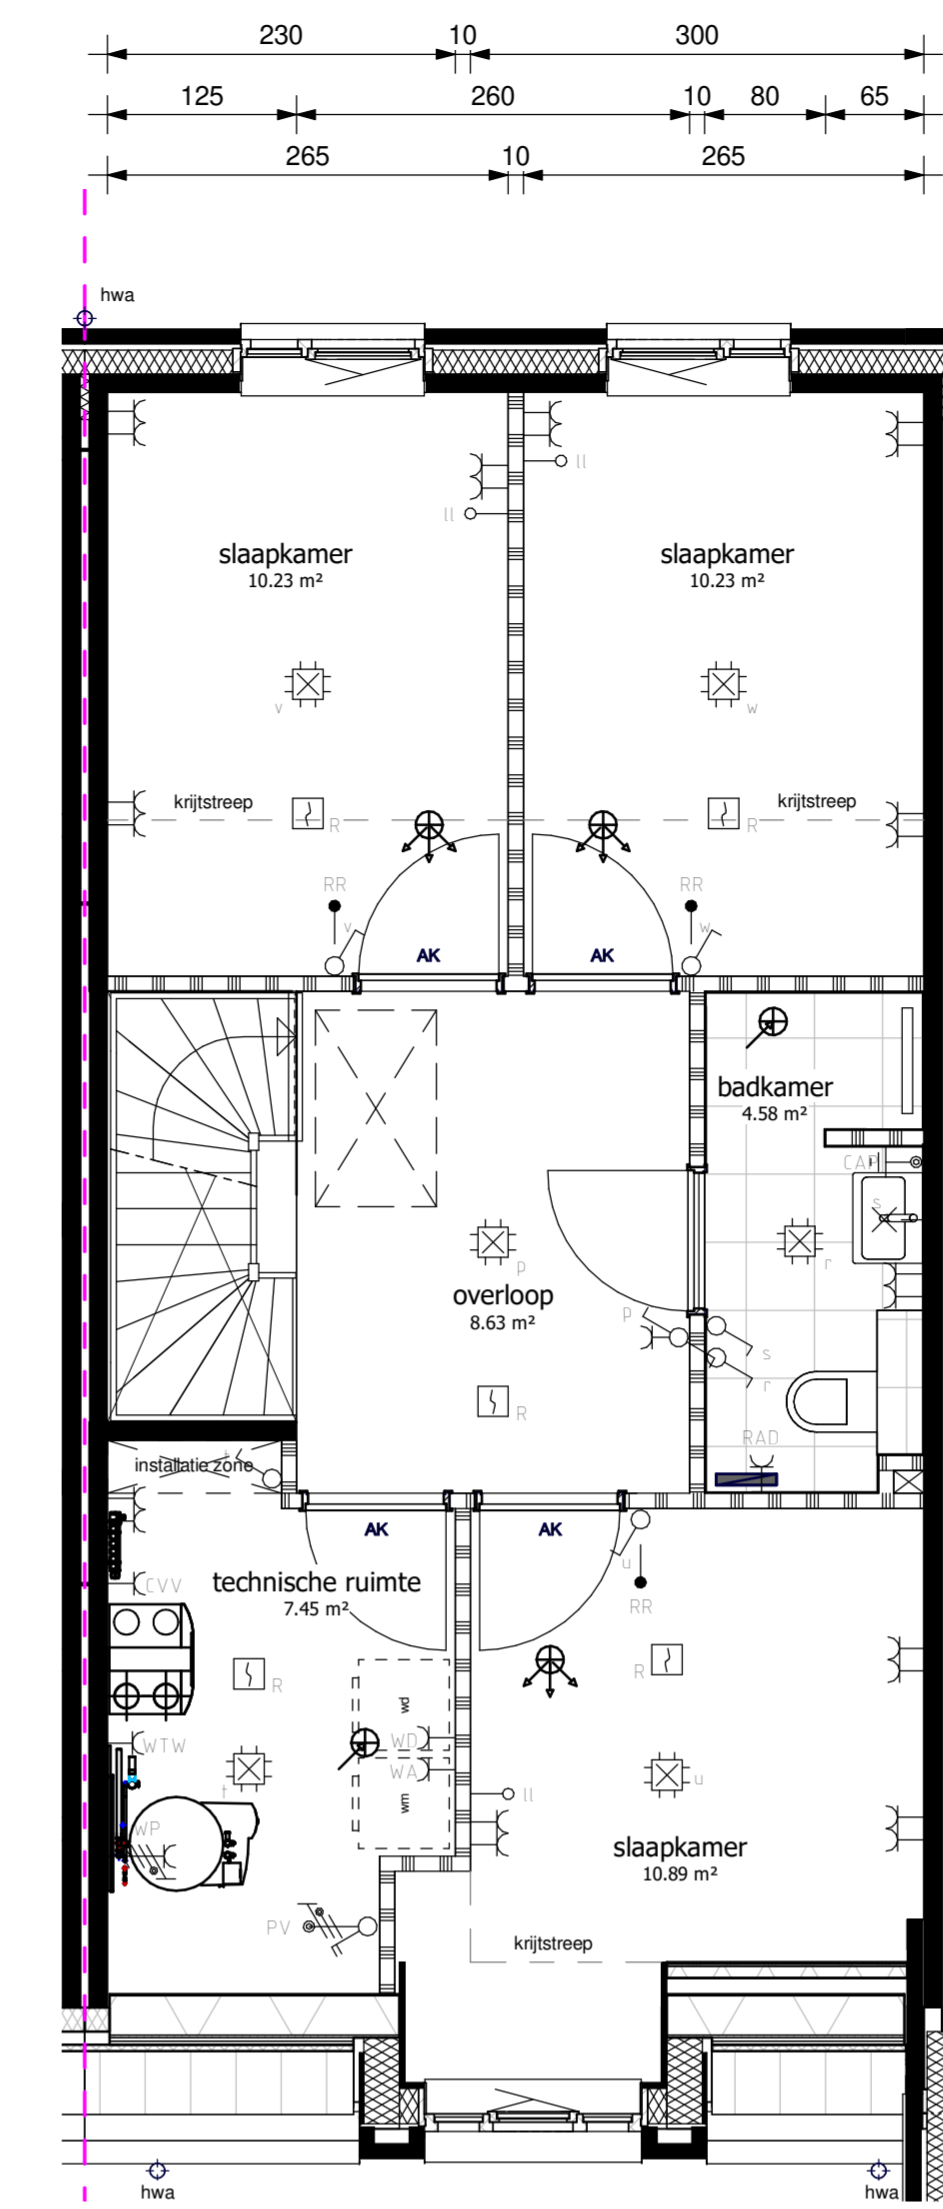

begane grond

schaal 1:50

eerste verdieping

schaal 1:50

tweede verdieping

schaal 1:50

derde verdieping

schaal 1:50

dak aanzicht

schaal 1:50

voorgevel

schaal 1:100

achtergevel

schaal 1:100

doorsnede

schaal 1:100

Kavel C18

Genoemde maten zijn circa maten en in centimeters
Trappen indicatief

Project
Gasthuiskwartier fase C
's-Hertogenbosch

Blad
verkooptekening - bouwnummer C18

formaat
A1 verticaal

Datum 09-04-2020	Schaal variabel	Status
Wijziging		Blad 1 van 1