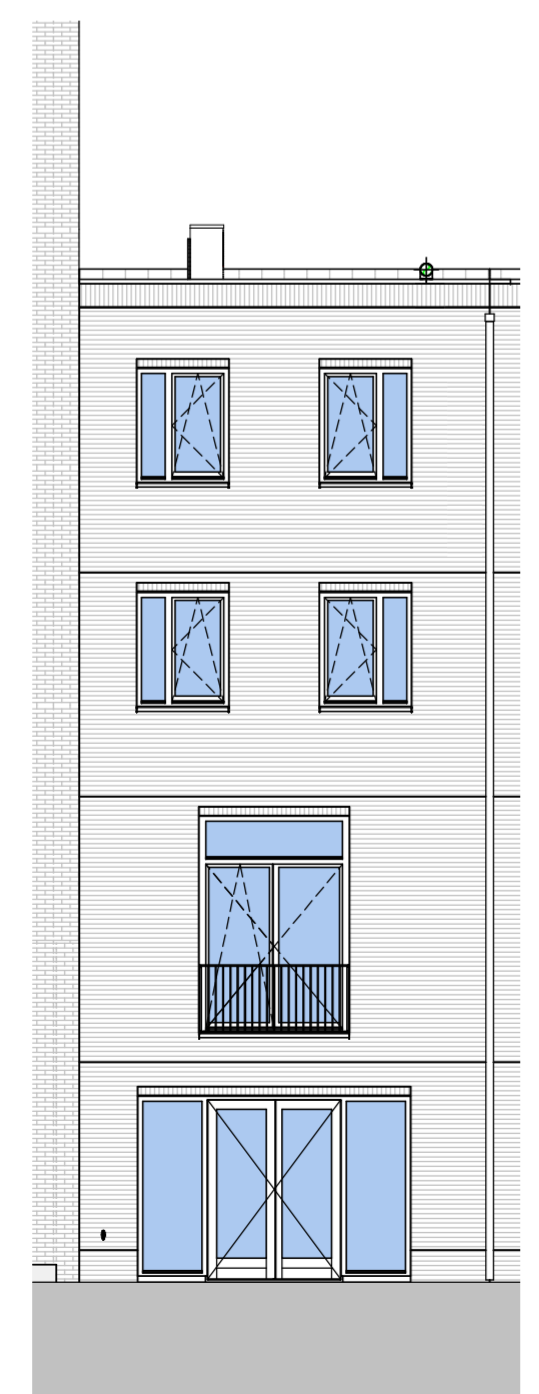

begane grond

schaal 1:50

eerste verdieping

schaal 1:50

tweede verdieping

schaal 1:50

derde verdieping

schaal 1:50

dak aanzicht

schaal 1:50

voorgevel

schaal 1:100

achtergevel

schaal 1:100

doorsnede

schaal 1:100

Kavel C18

Genoemde maten zijn circa maten en in centimeters
Trappen indicatief

Project
Gasthuiskwartier fase C
's-Hertogenbosch

Blad
verkooptekening - bouwnummer C18

formaat
A1 verticaal

Datum 09-04-2020	Schaal variabel	Status
Wijziging		Blad 1 van 1