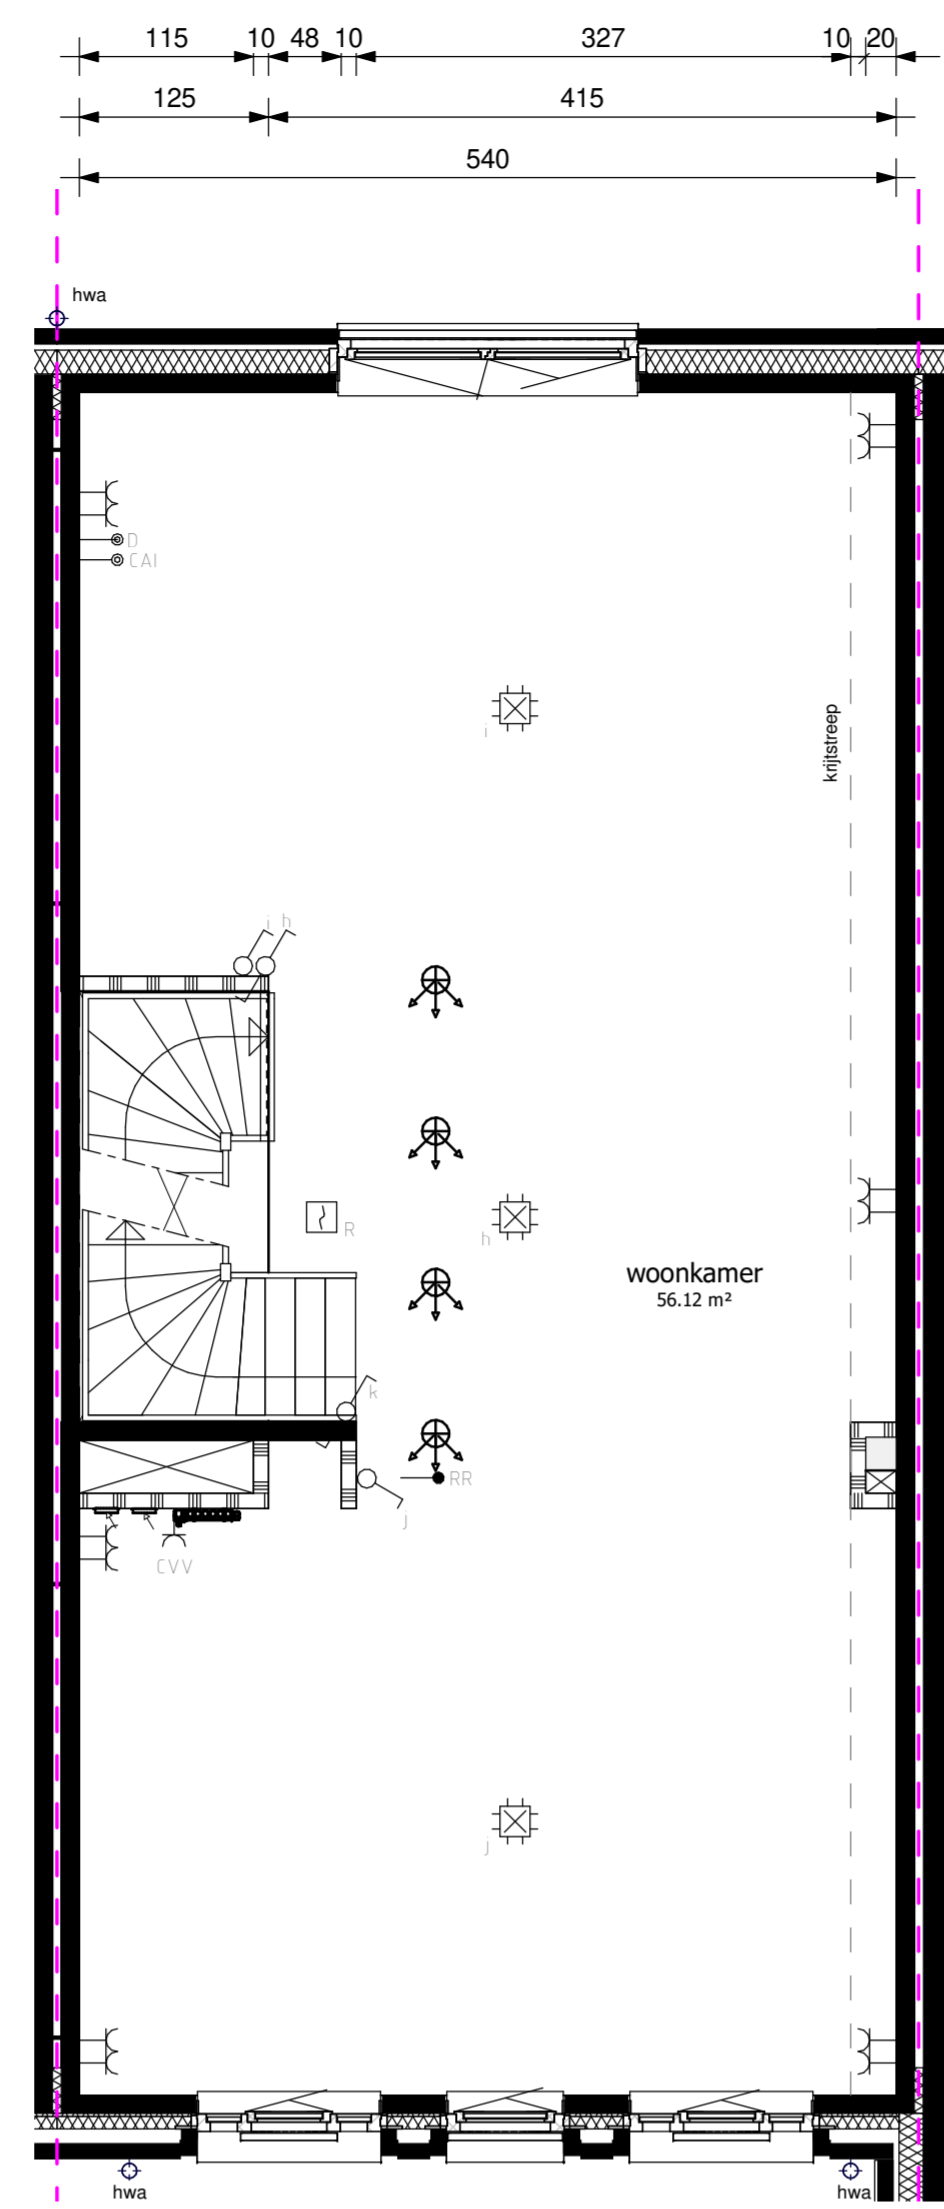

begane grond

schaal 1:50

eerste verdieping

schaal 1:50

tweede verdieping

schaal 1:50

derde verdieping

schaal 1:50

dak aanzicht

schaal 1:50

voorgevel

schaal 1:100

achtergevel

schaal 1:100

doorsnede

schaal 1:100

Kavel C18

Genoemde maten zijn circa maten en in centimeters
Trappen indicatief

Project
Gasthuiskwartier fase C
's-Hertogenbosch

Blad
verkooptekening - bouwnummer C18

formaat
A1 verticaal

Datum 09-04-2020	Schaal variabel	Status
Wijziging		Blad 1 van 1