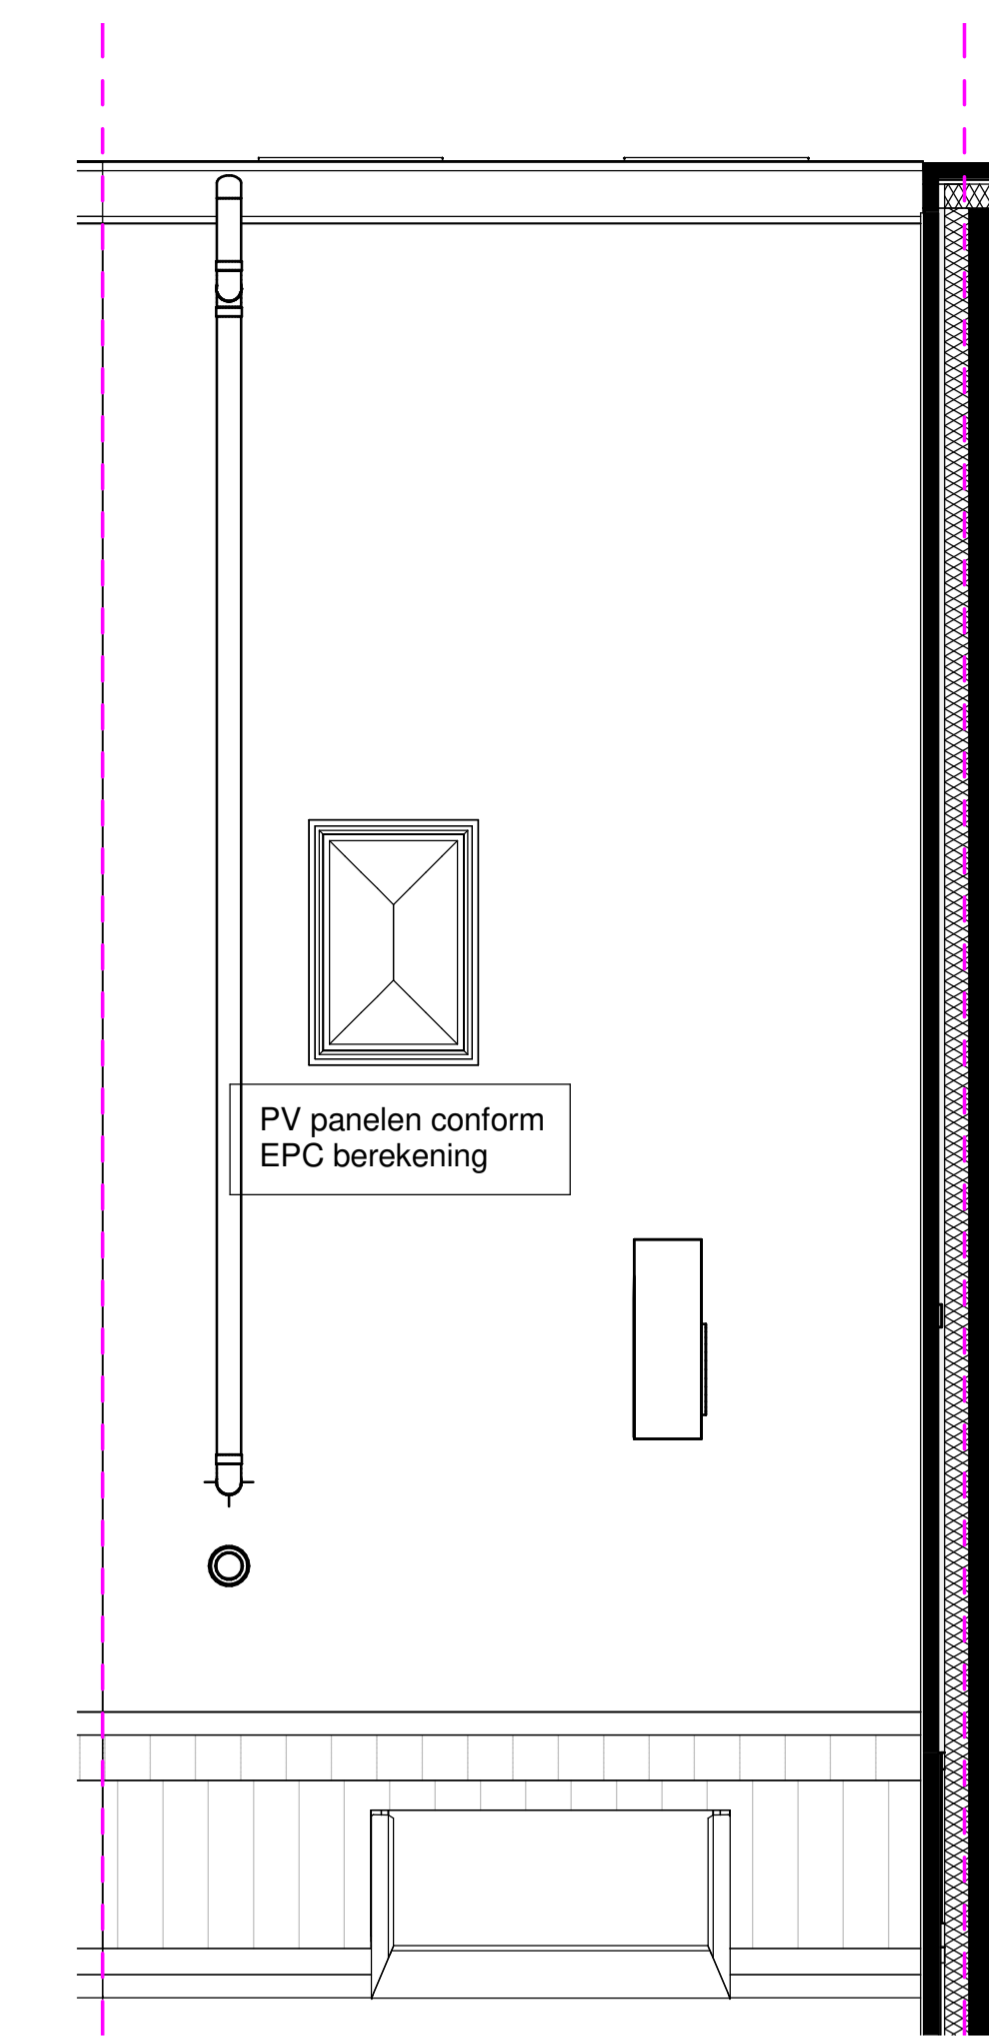

begane grond

schaal 1:50

eerste verdieping

schaal 1:50

tweede verdieping

schaal 1:50

derde verdieping

schaal 1:50

dak aanzicht

schaal 1:50

voorgevel

schaal 1:100

achtergevel

schaal 1:100

doorsnede

schaal 1:100

Kavel C18

Genoemde maten zijn circa maten en in centimeters
Trappen indicatief

Project
Gasthuiskwartier fase C
's-Hertogenbosch

Blad
verkooptekening - bouwnummer C18

formaat
A1 verticaal

Datum 09-04-2020	Schaal variabel	Status
Wijziging		Blad 1 van 1