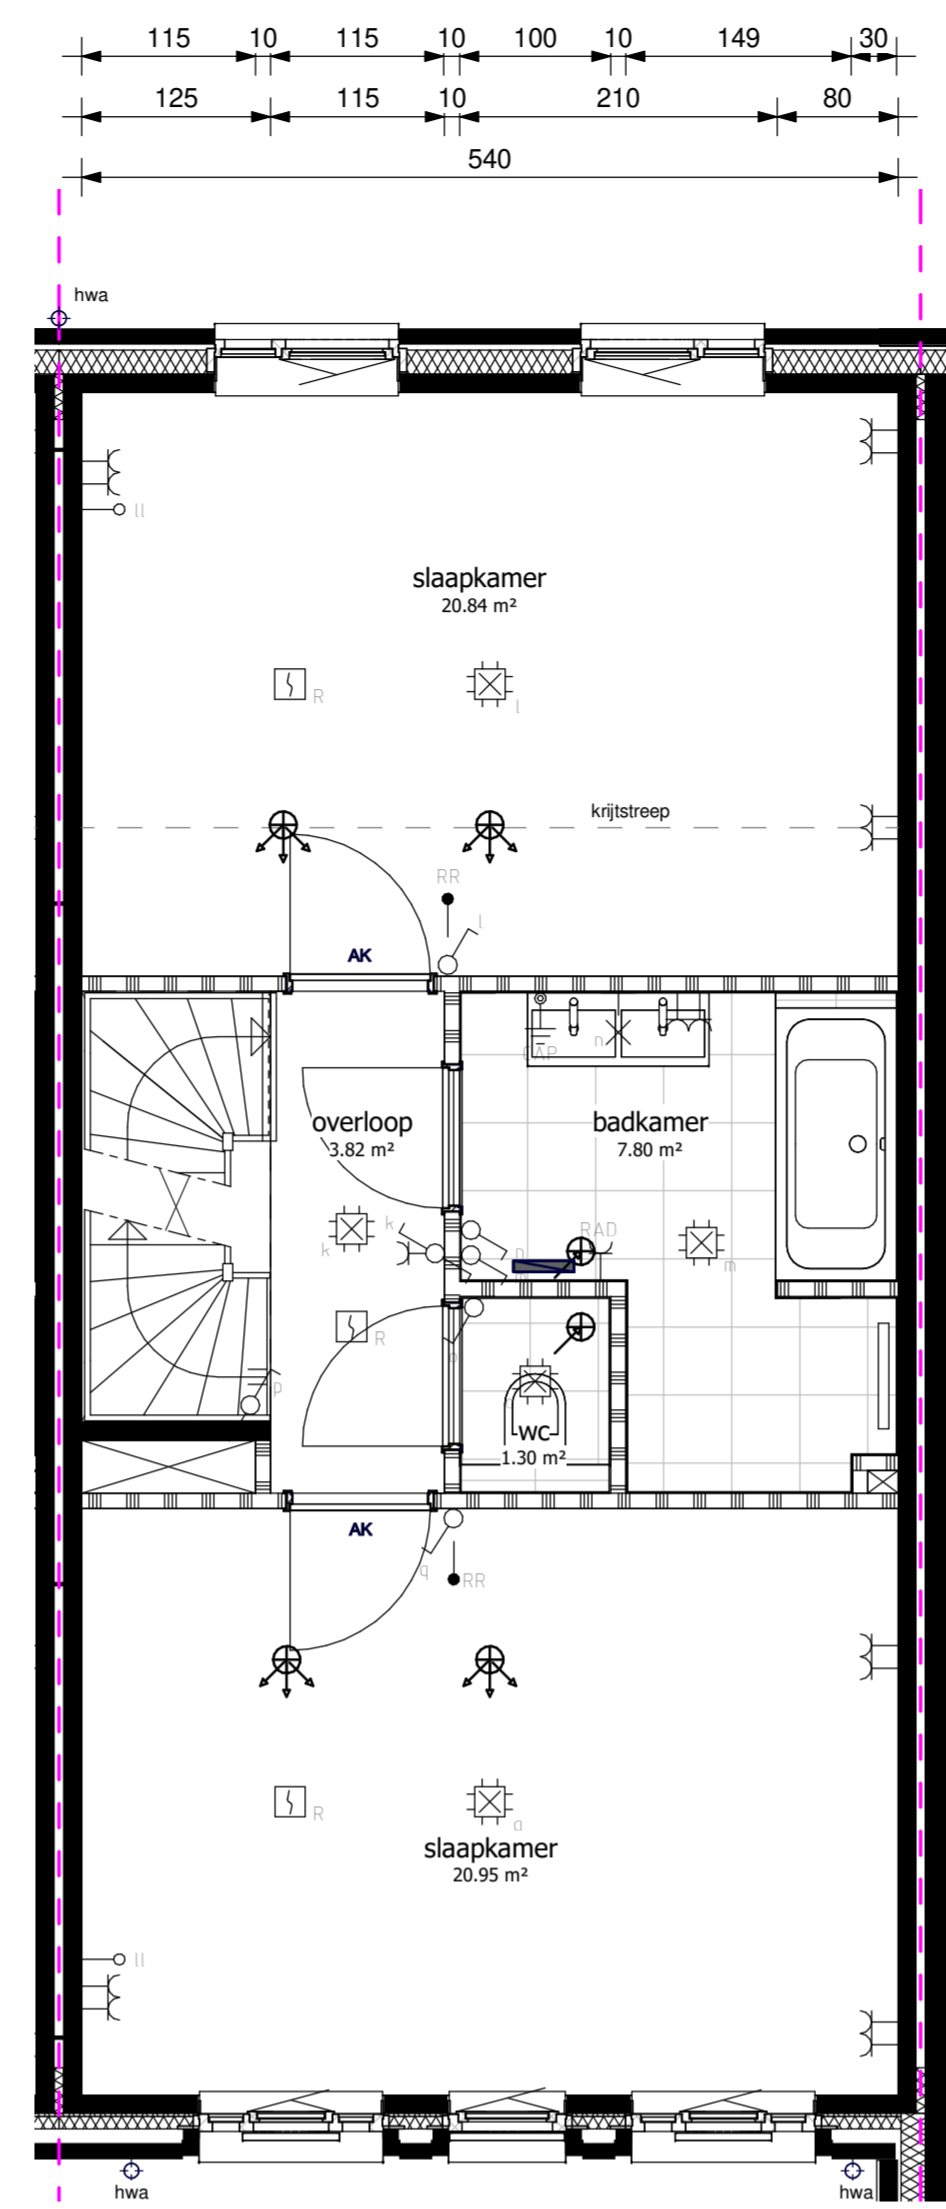

begane grond

schaal 1:50

eerste verdieping

schaal 1:50

tweede verdieping

schaal 1:50

derde verdieping

schaal 1:50

dak aanzicht

schaal 1:50

voorgevel

schaal 1:100

achtergevel

schaal 1:100

doorsnede

schaal 1:100

Kavel C18

Genoemde maten zijn circa maten en in centimeters
Trappen indicatief

Project
Gasthuiskwartier fase C
's-Hertogenbosch

Blad
verkooptekening - bouwnummer C18

formaat
A1 verticaal

Datum 09-04-2020	Schaal variabel	Status
Wijziging		Blad 1 van 1