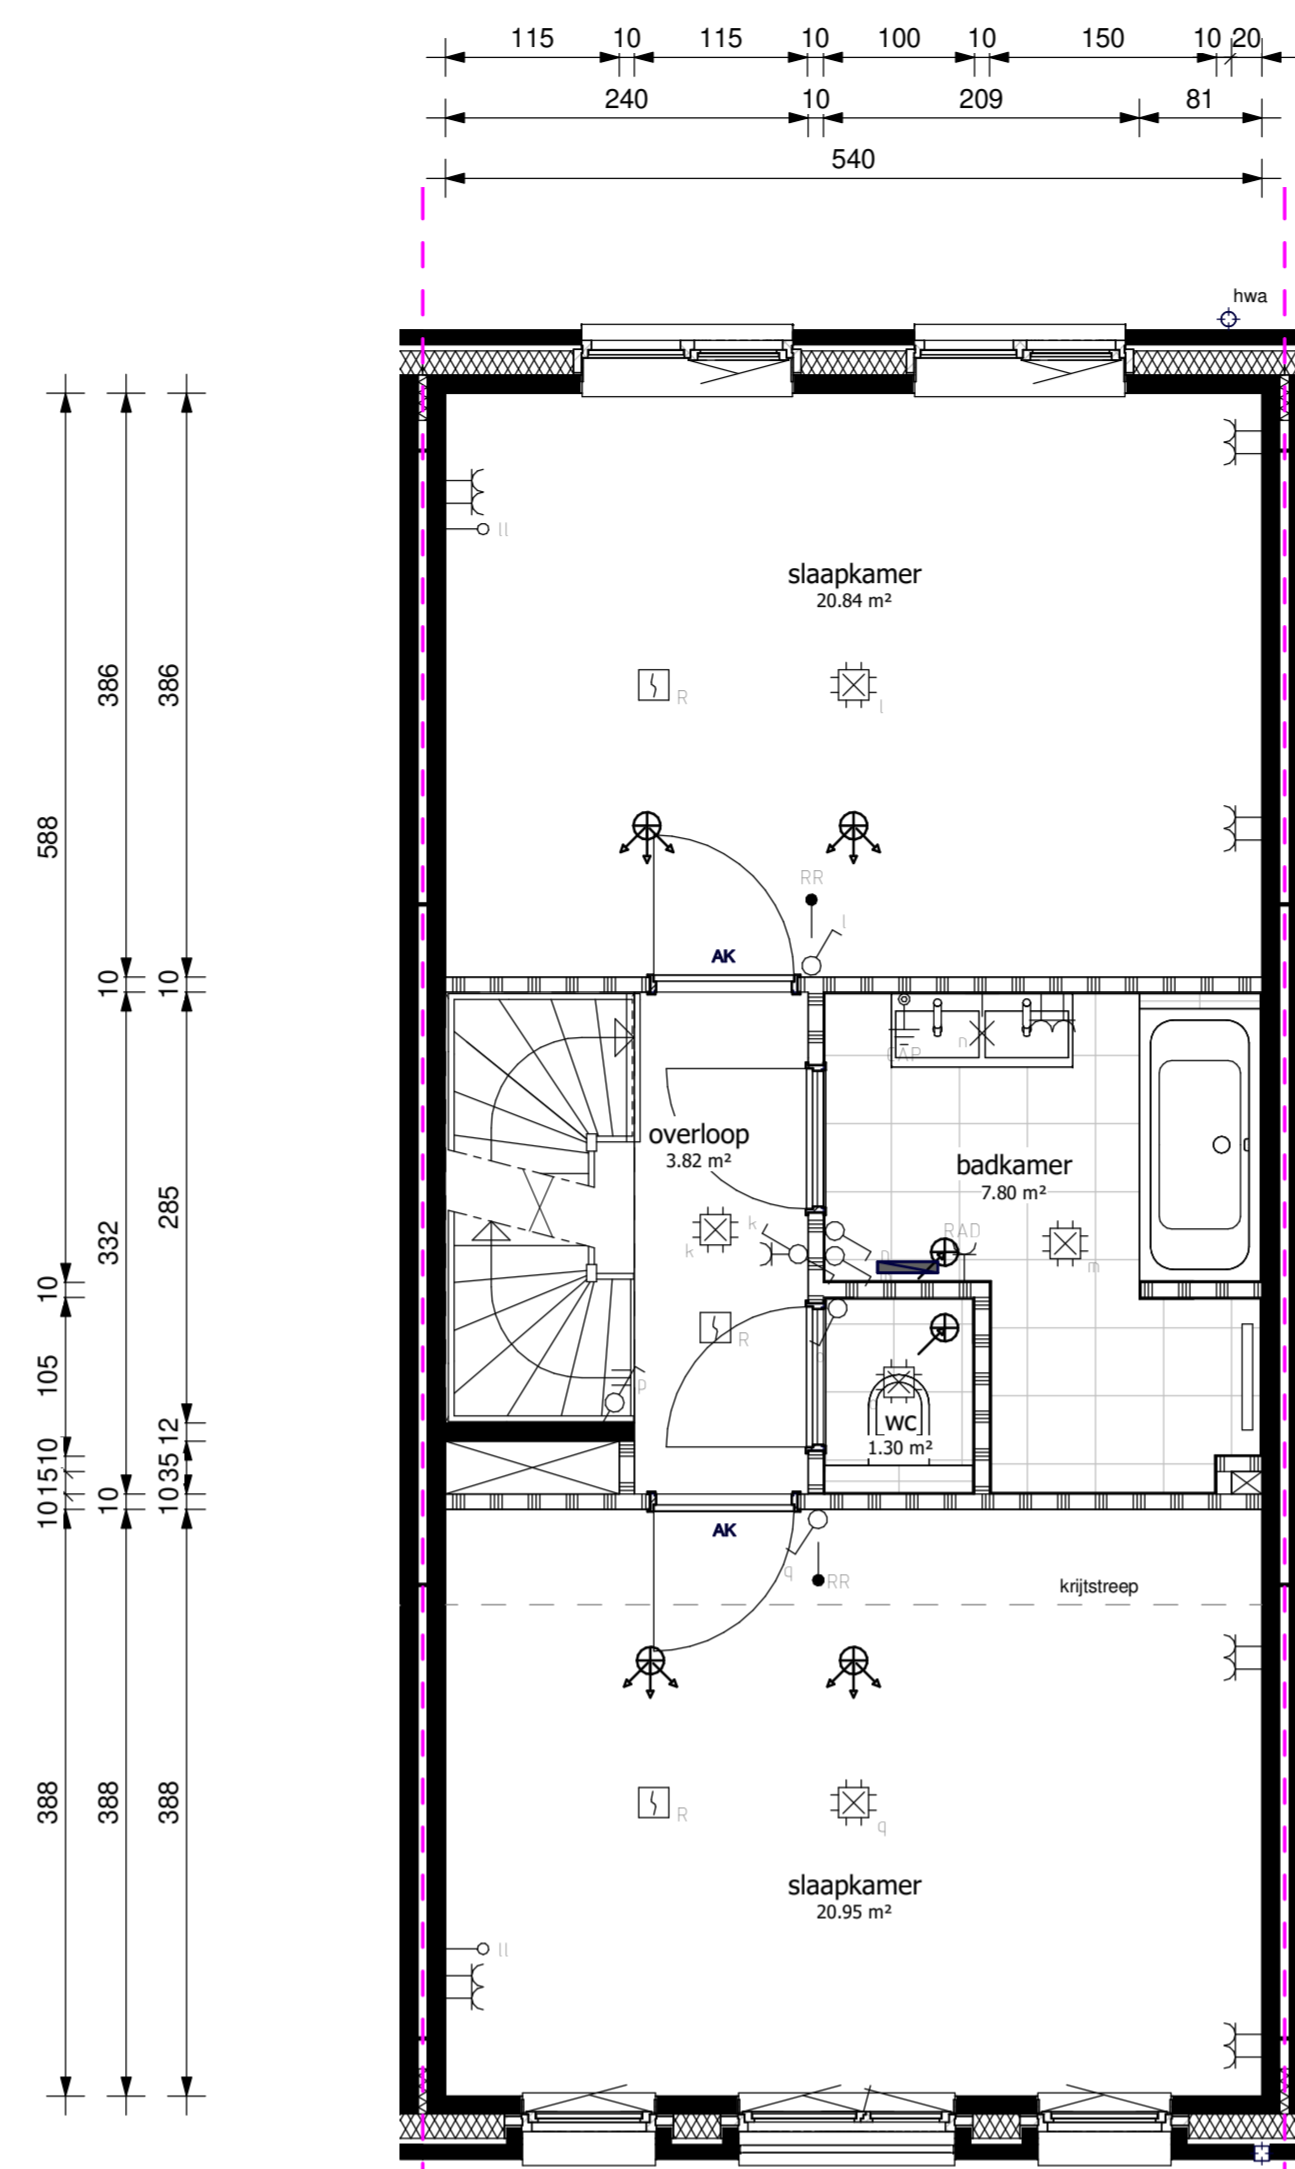

tweede verdieping

schaal 1:50