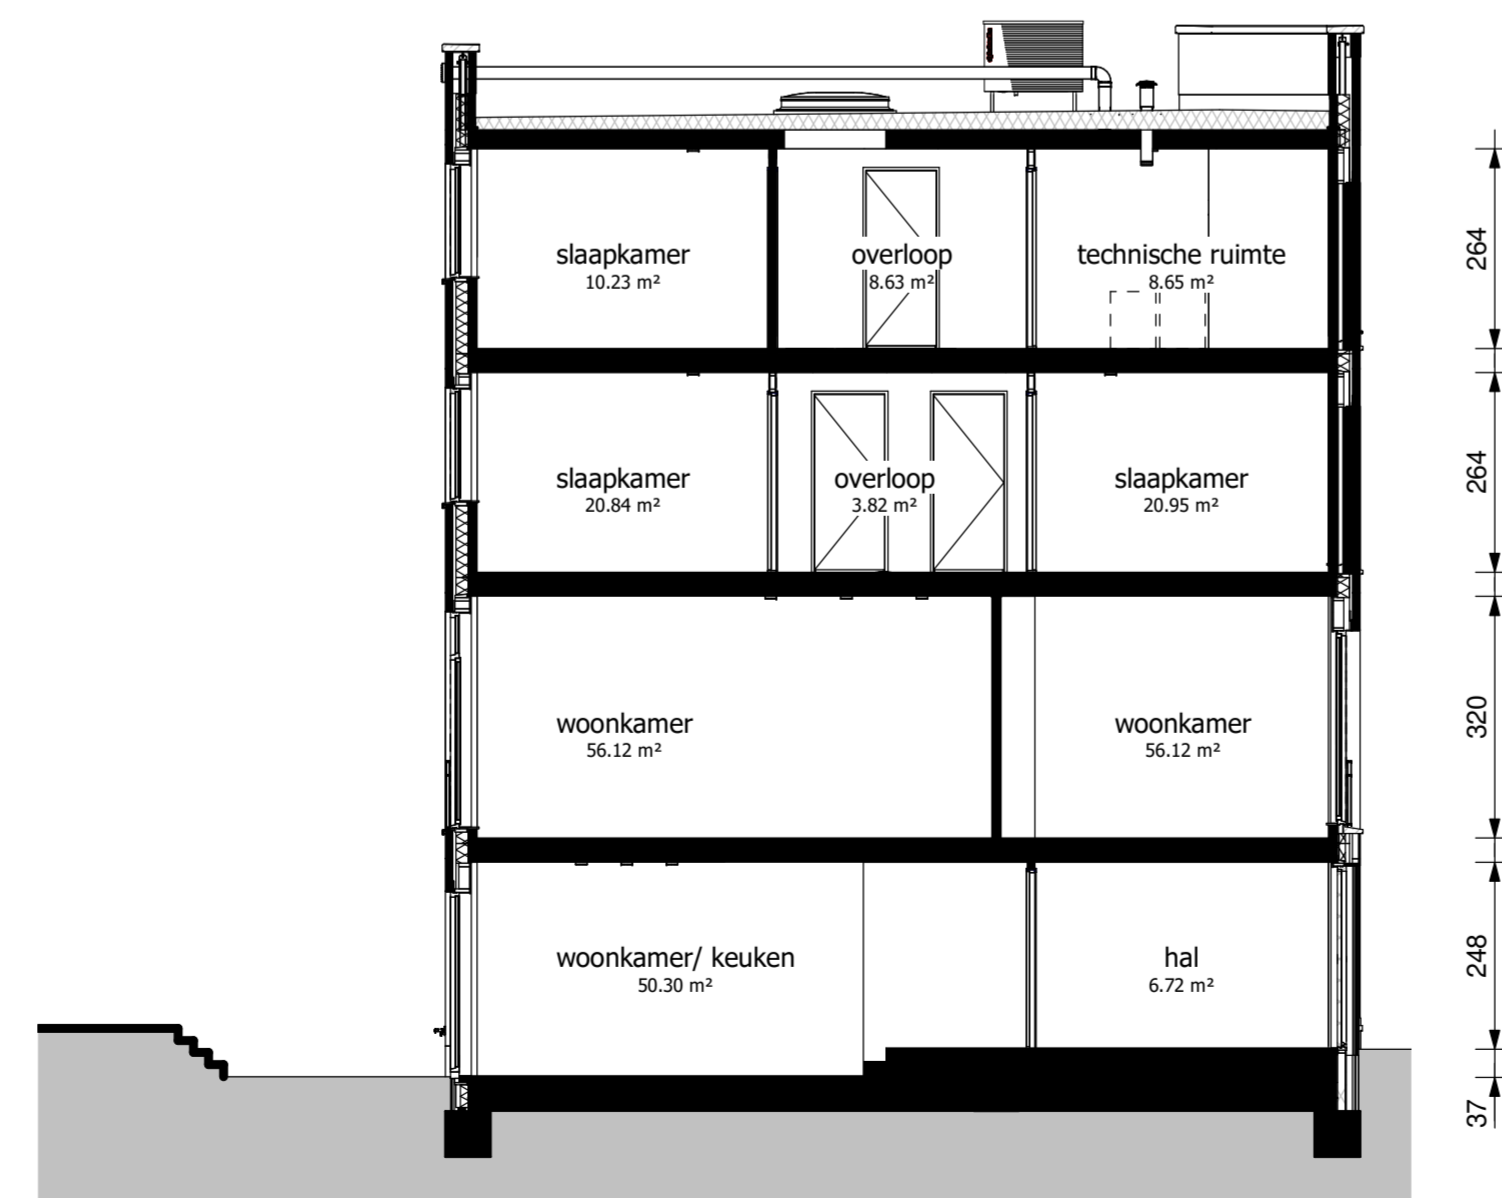

doorsnede

schaal 1:100

Trappen indicatief

Project
Gasthuiskwartier fase C
's-Hertogenbosch

Blad
verkooptekening - bouwnummer C21

formaat
A1 verticaal

Datum 09-04-2020	Schaal variabel	Status
Wijziging		Blad 1 van 1