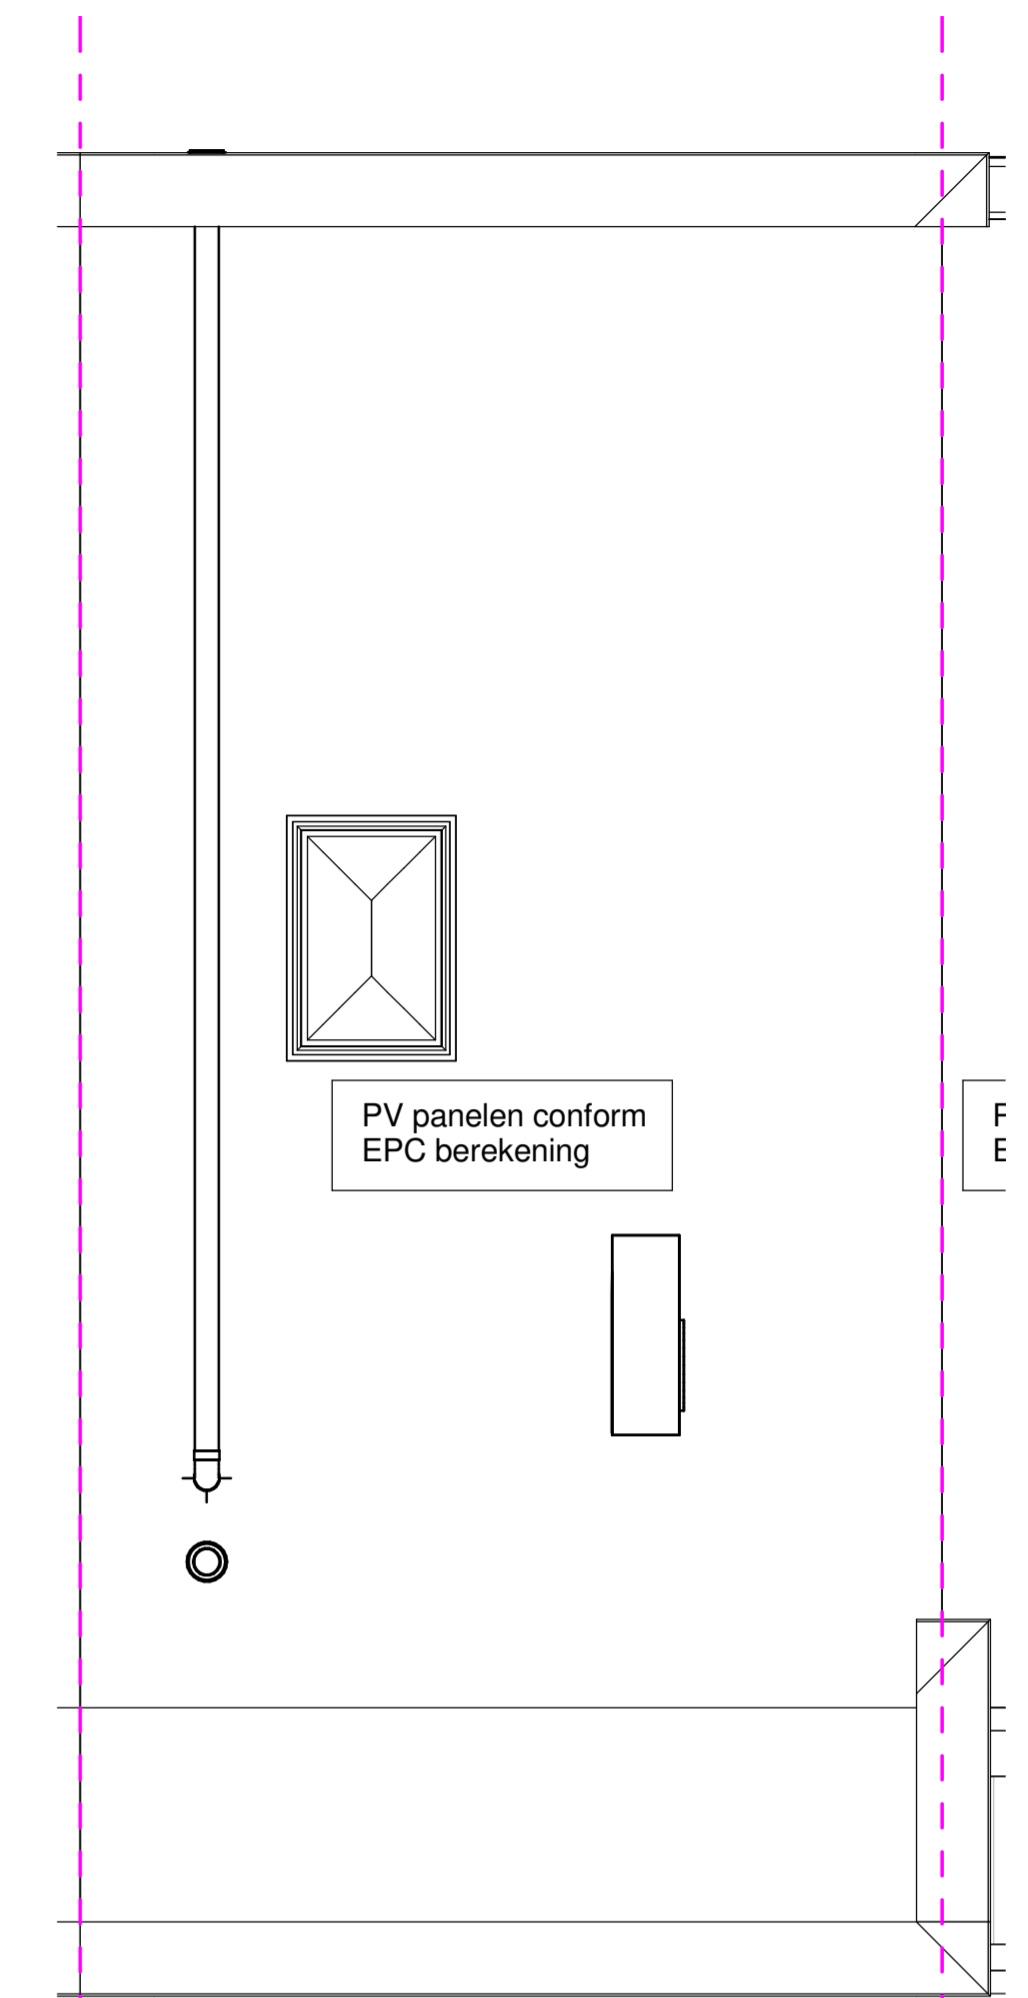

dak aanzicht

schaal 1:50