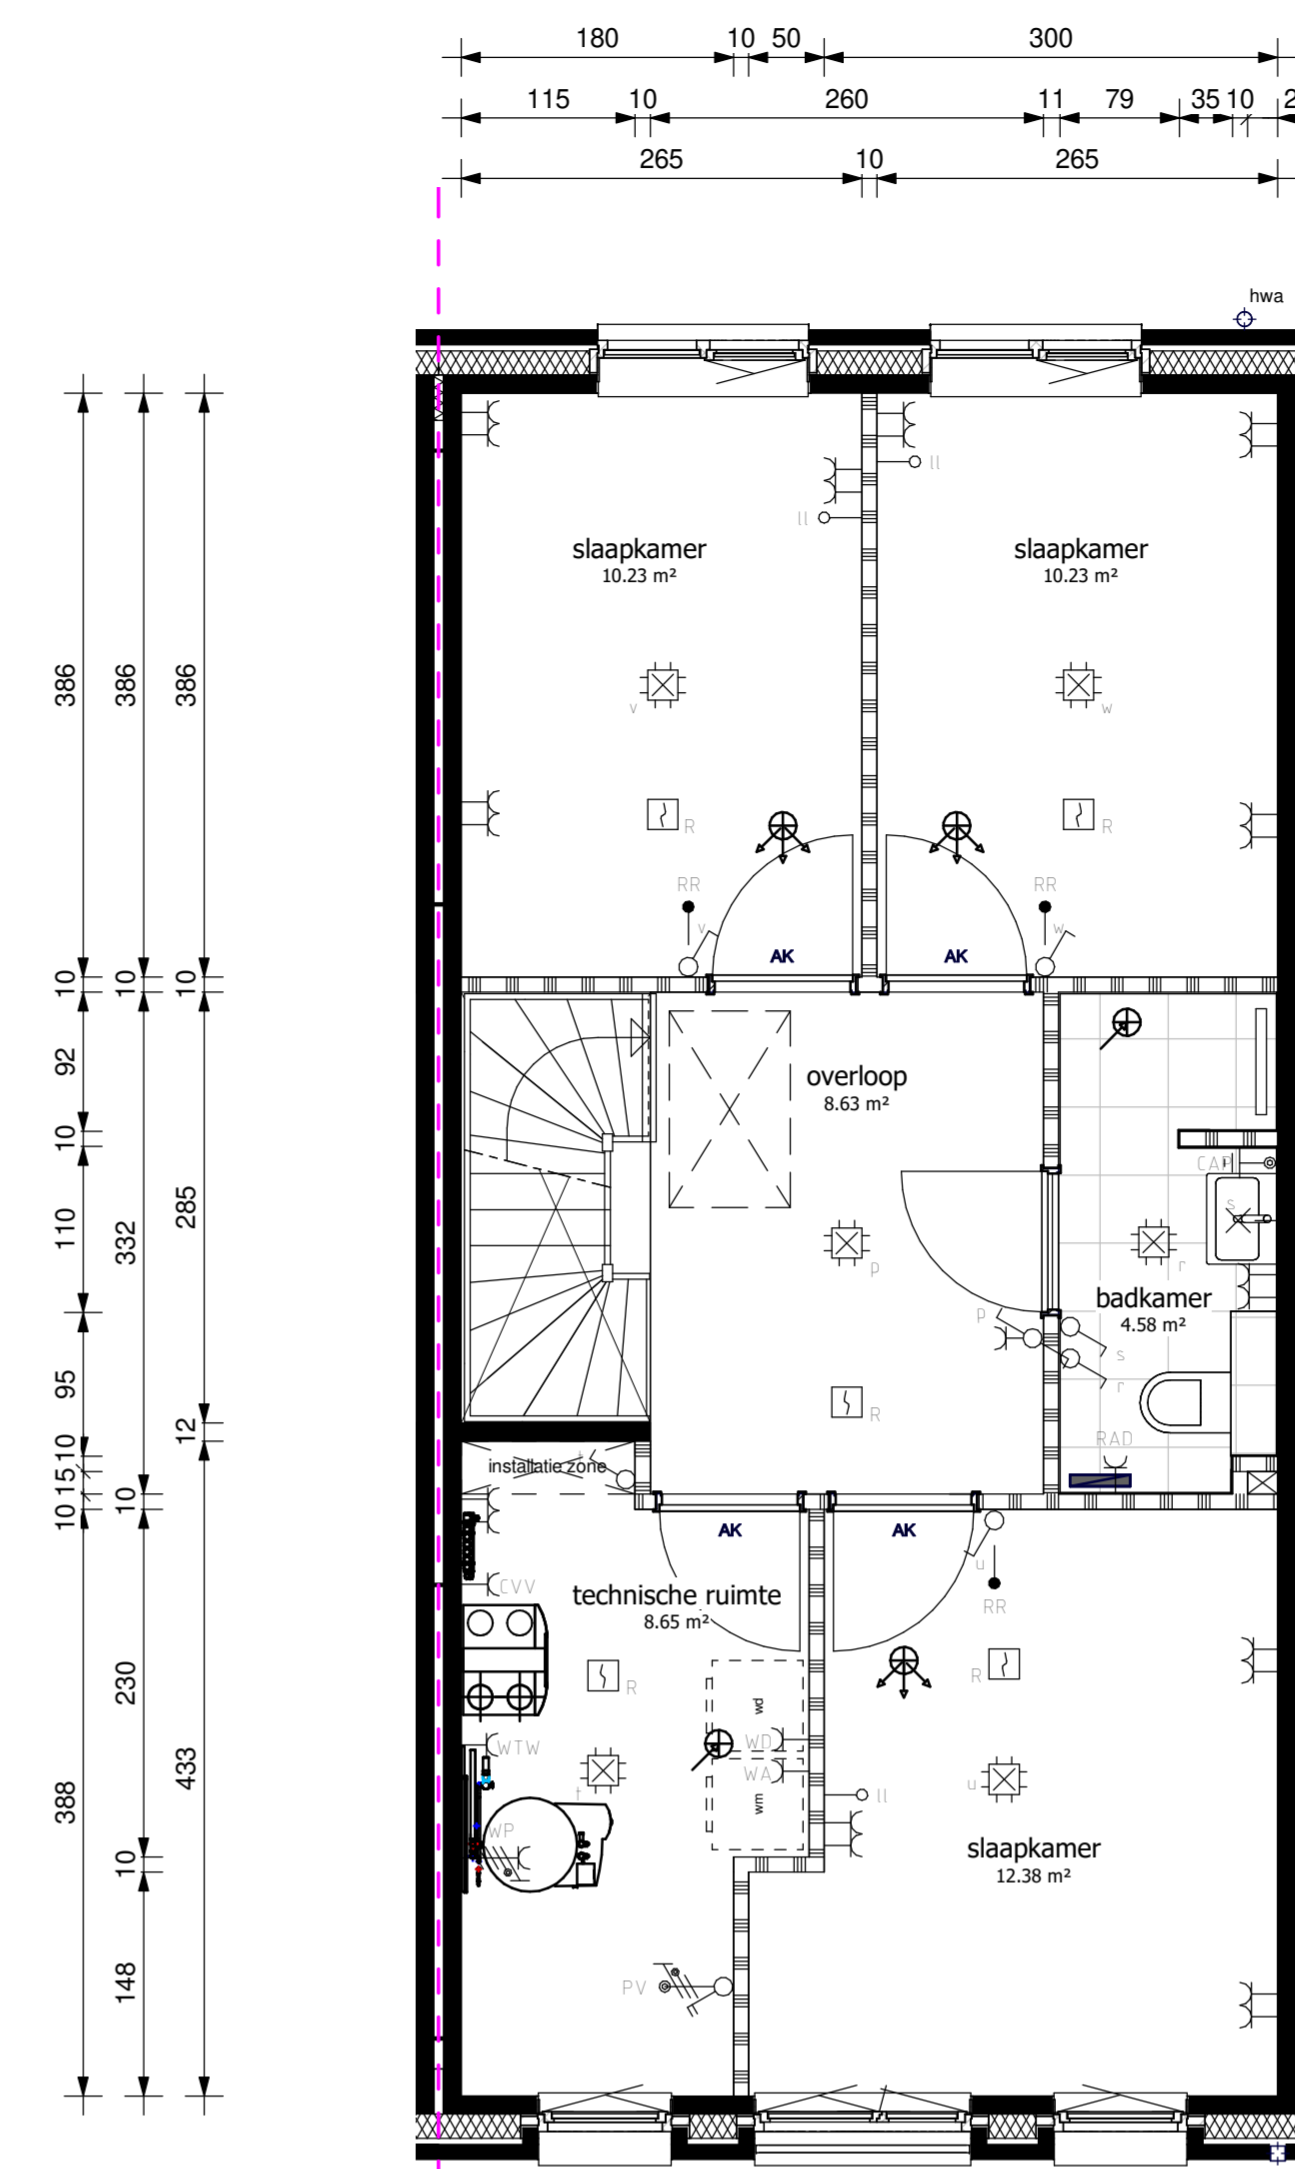

derde verdieping

schaal 1:50