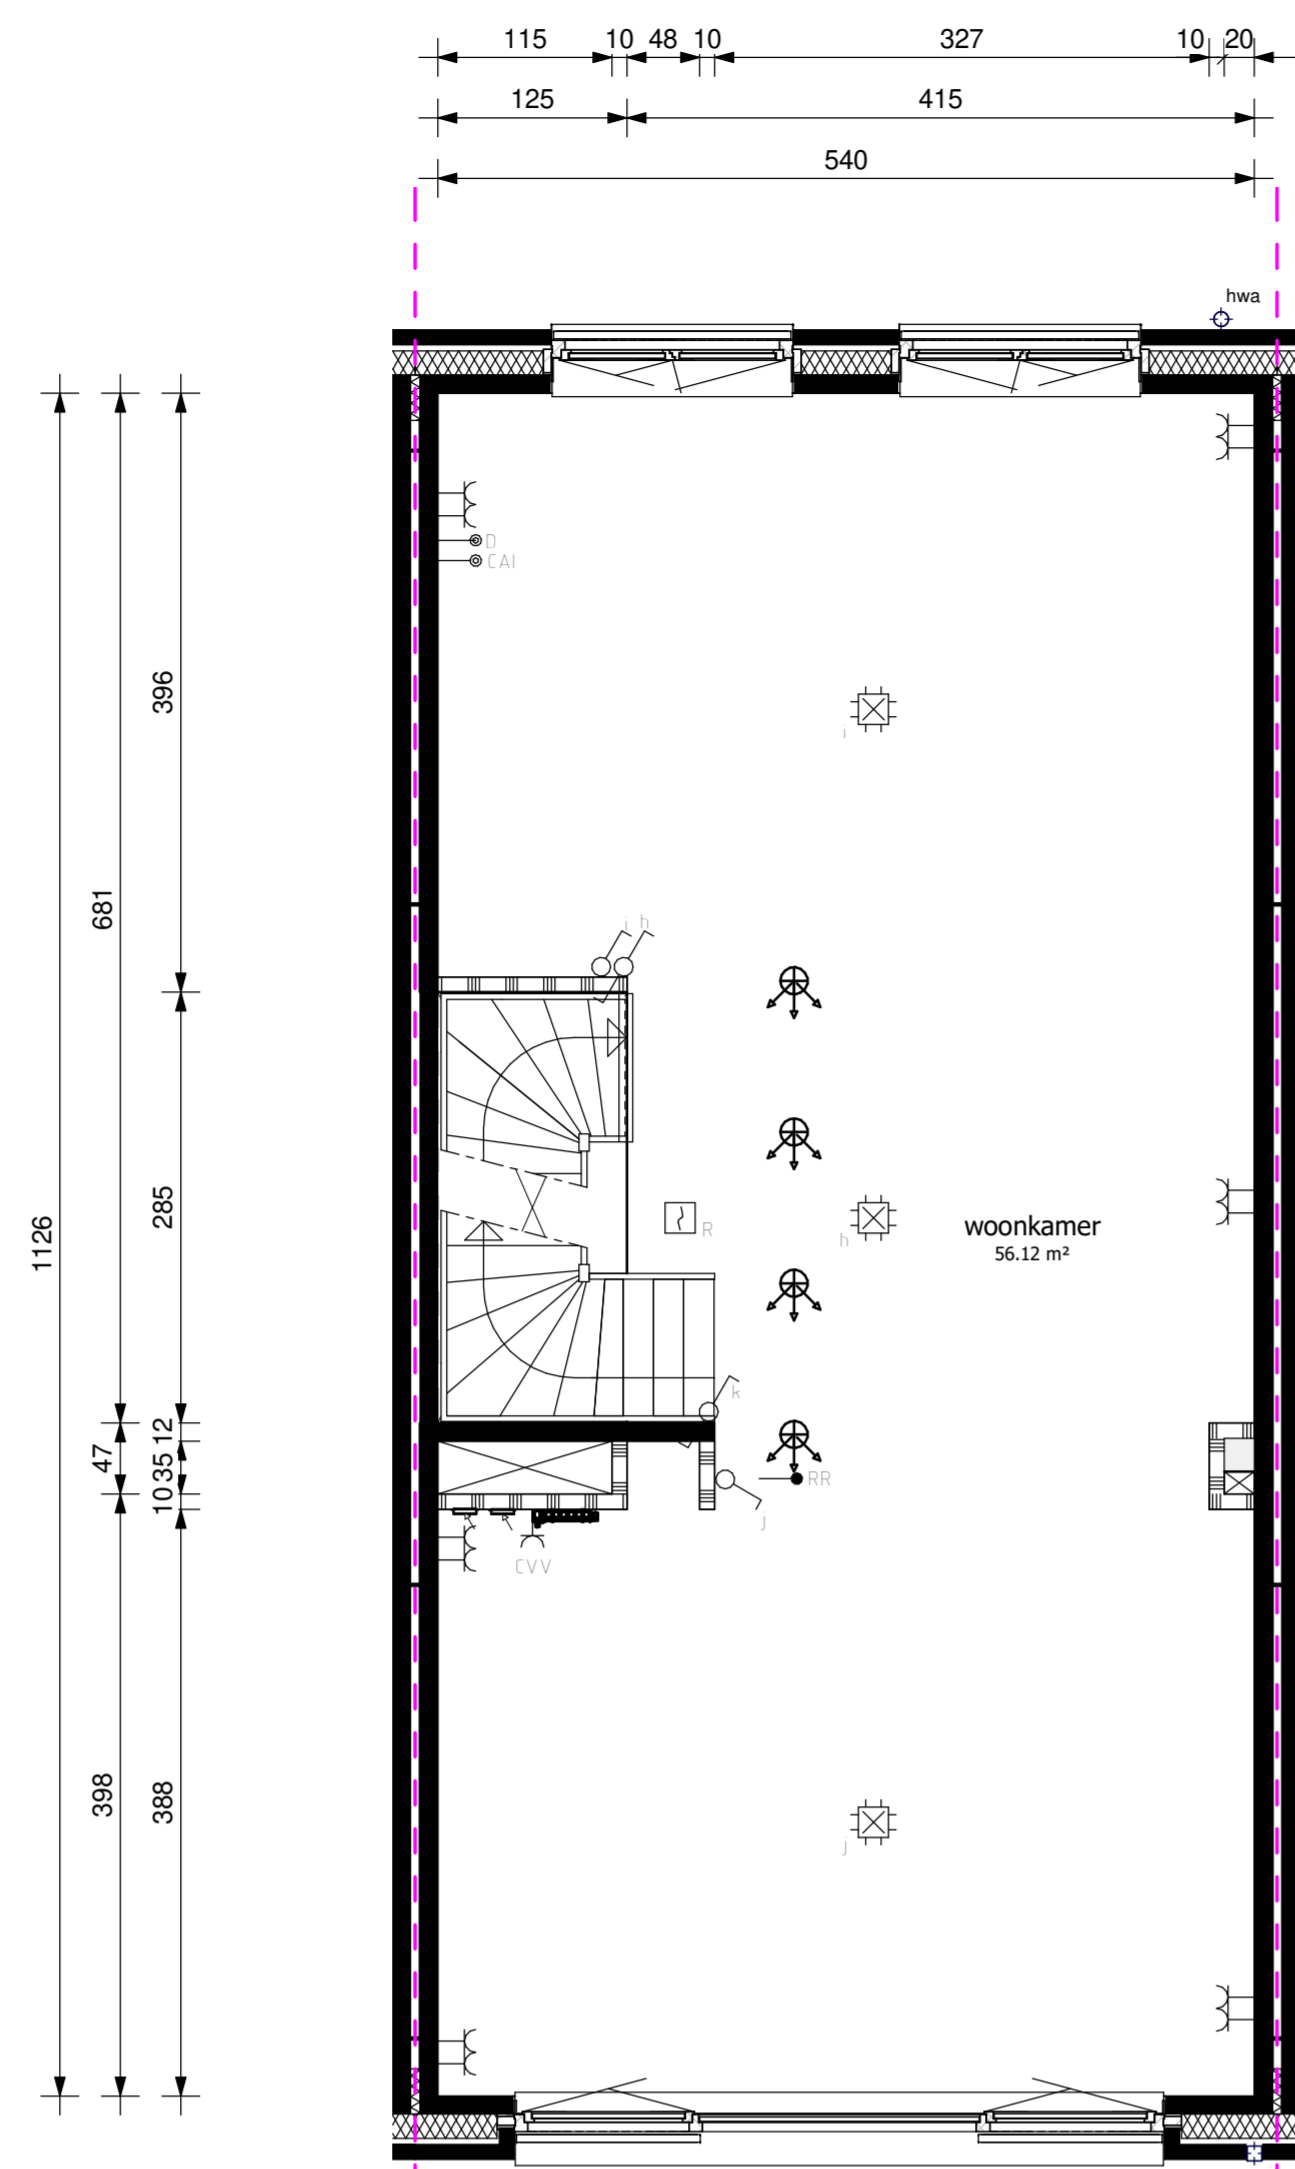

eerste verdieping

schaal 1:50