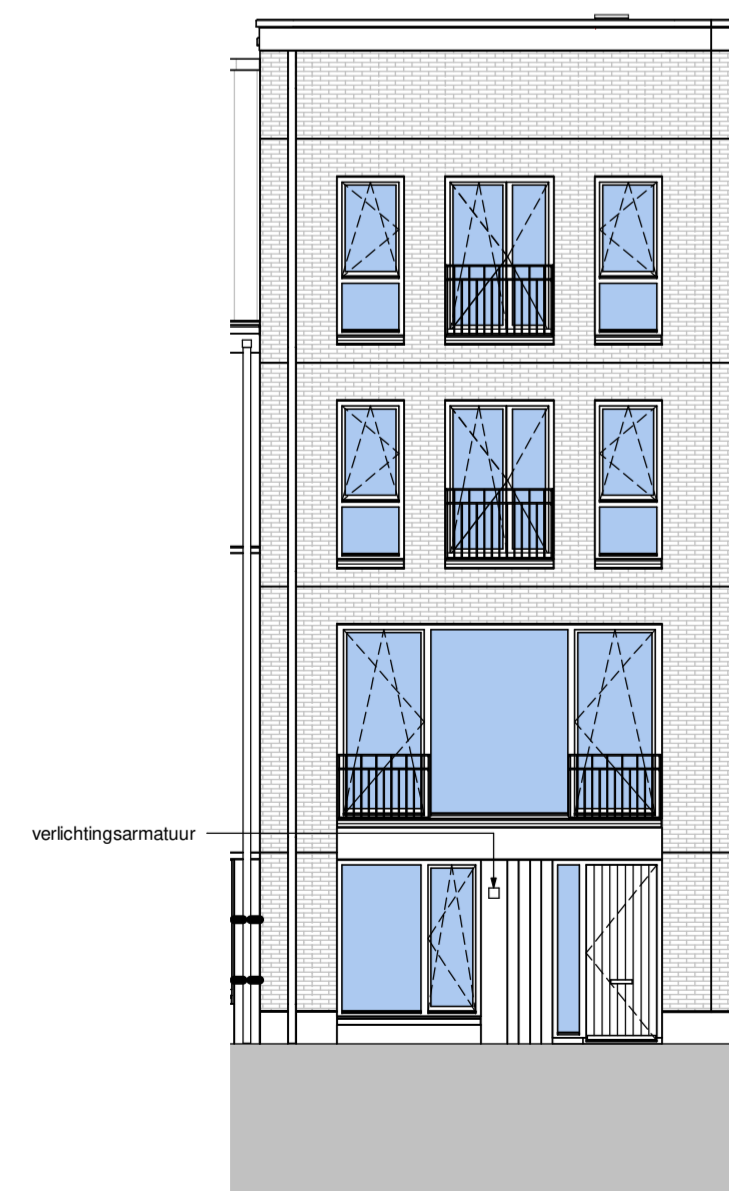

voorgevel

schaal 1:100