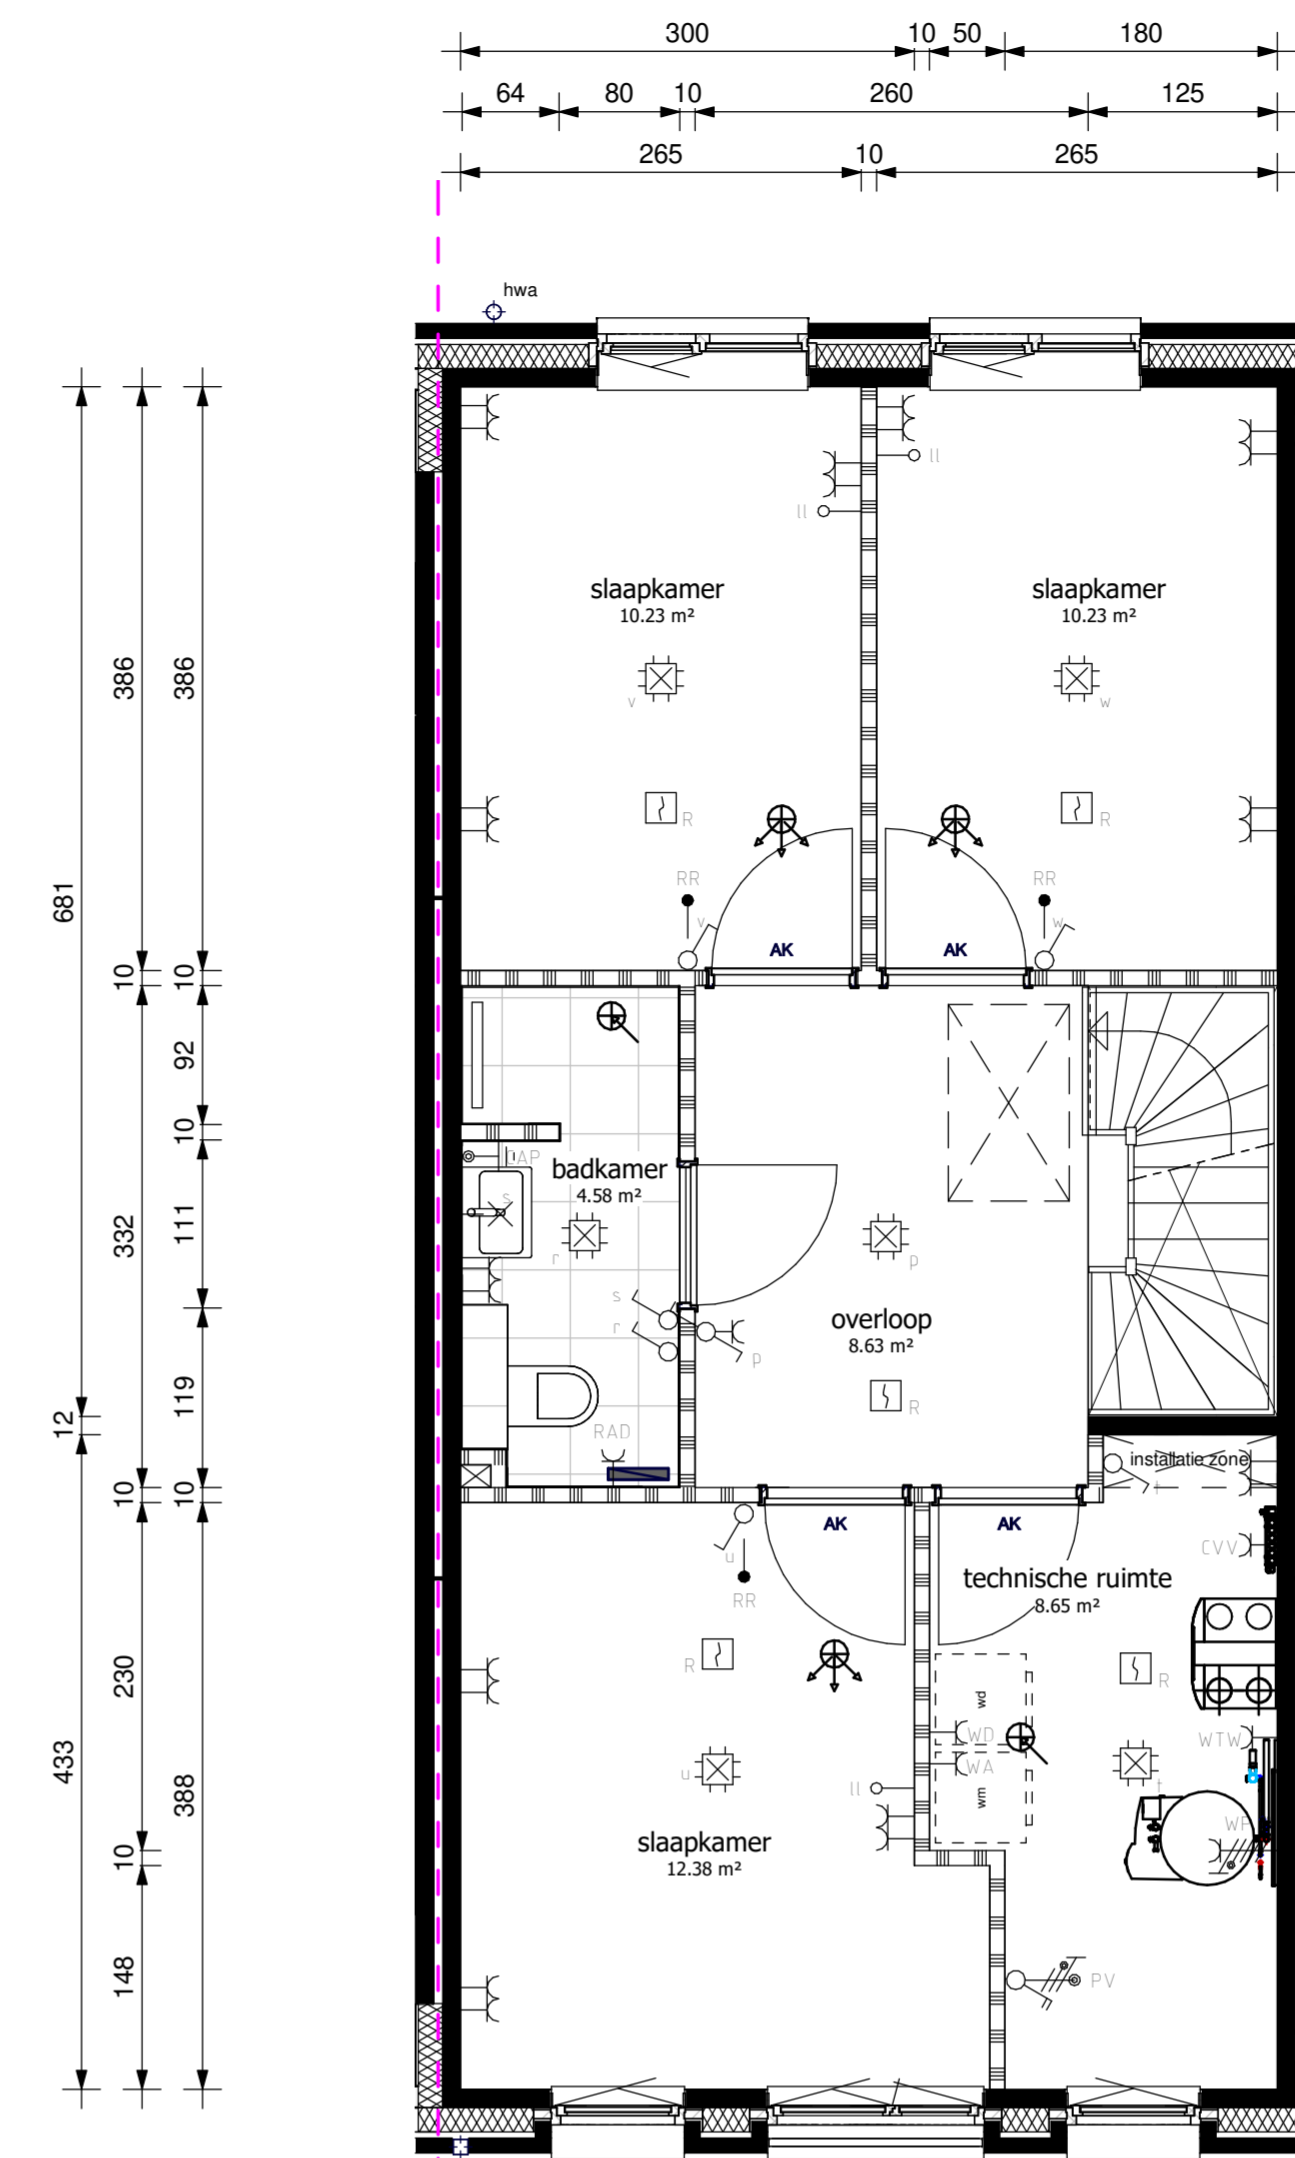

derde verdieping

schaal 1:50