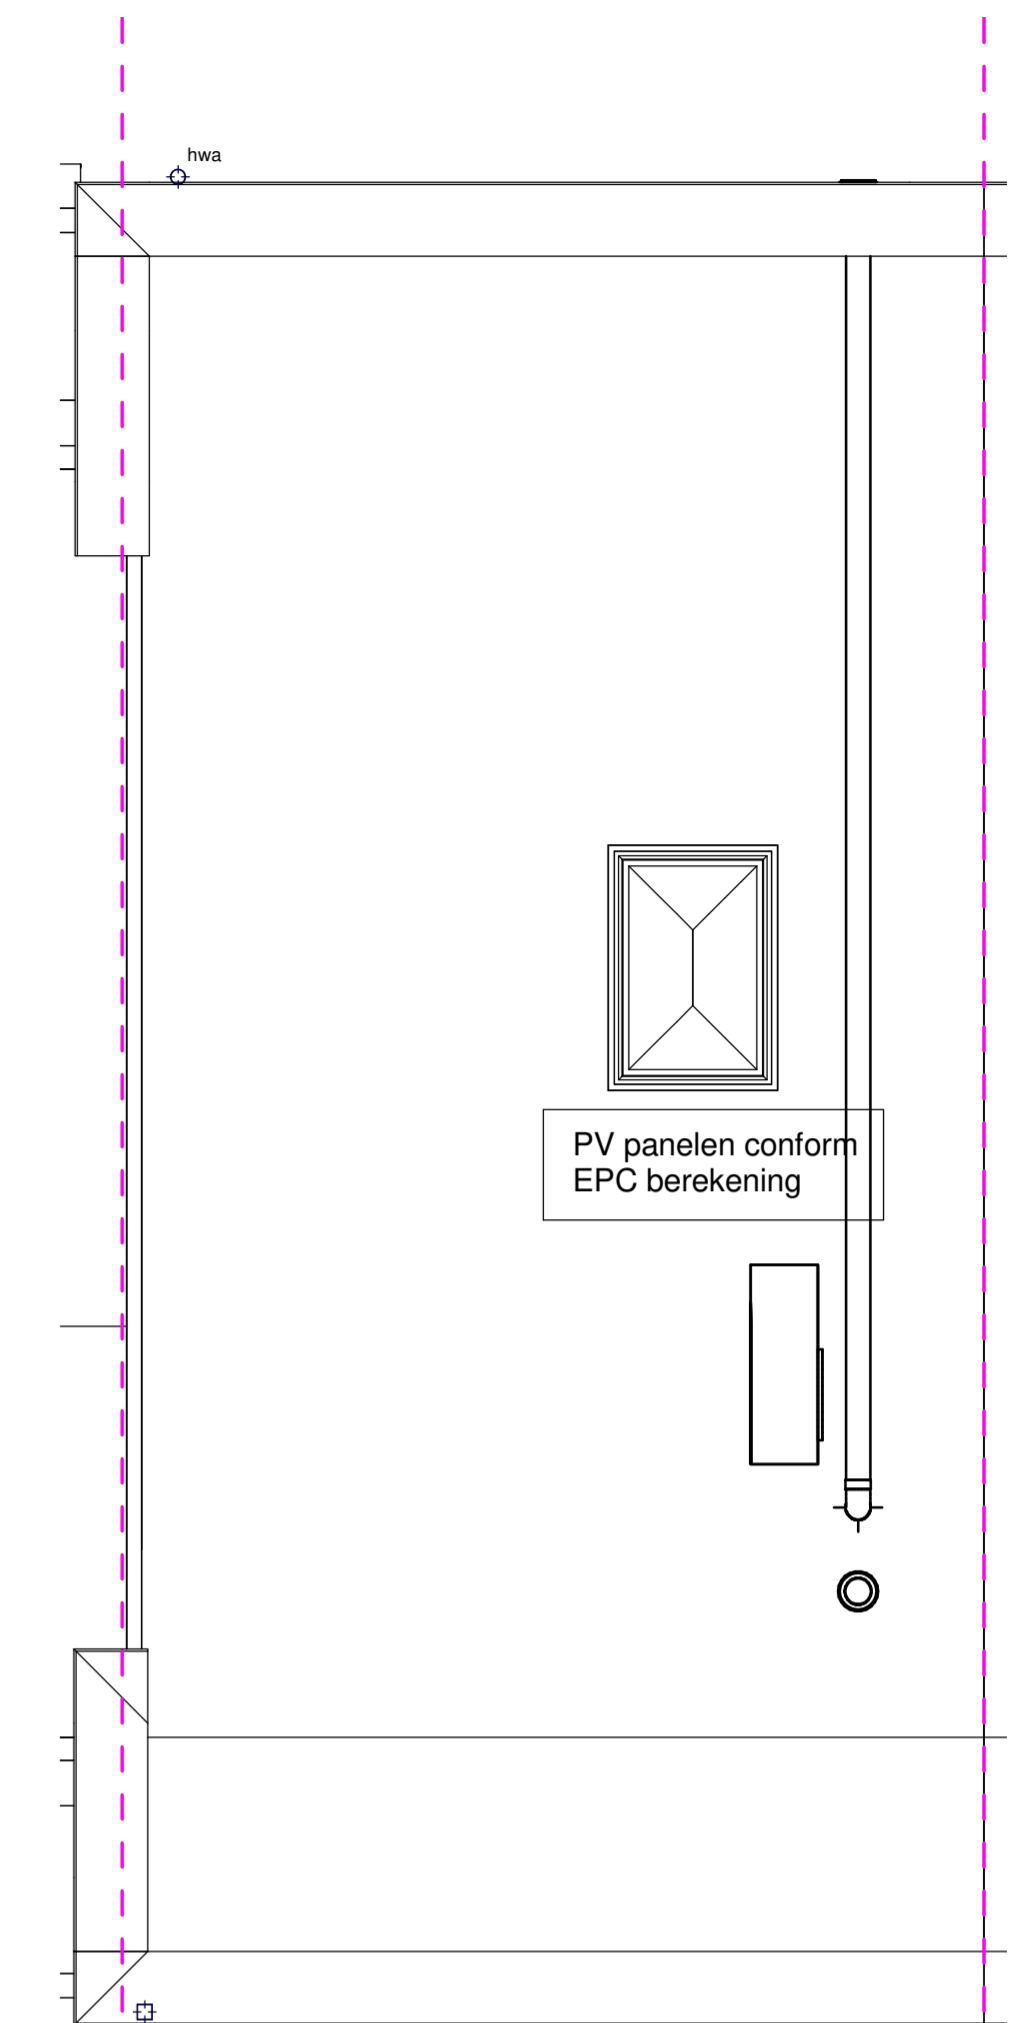

dak aanzicht

schaal 1:50