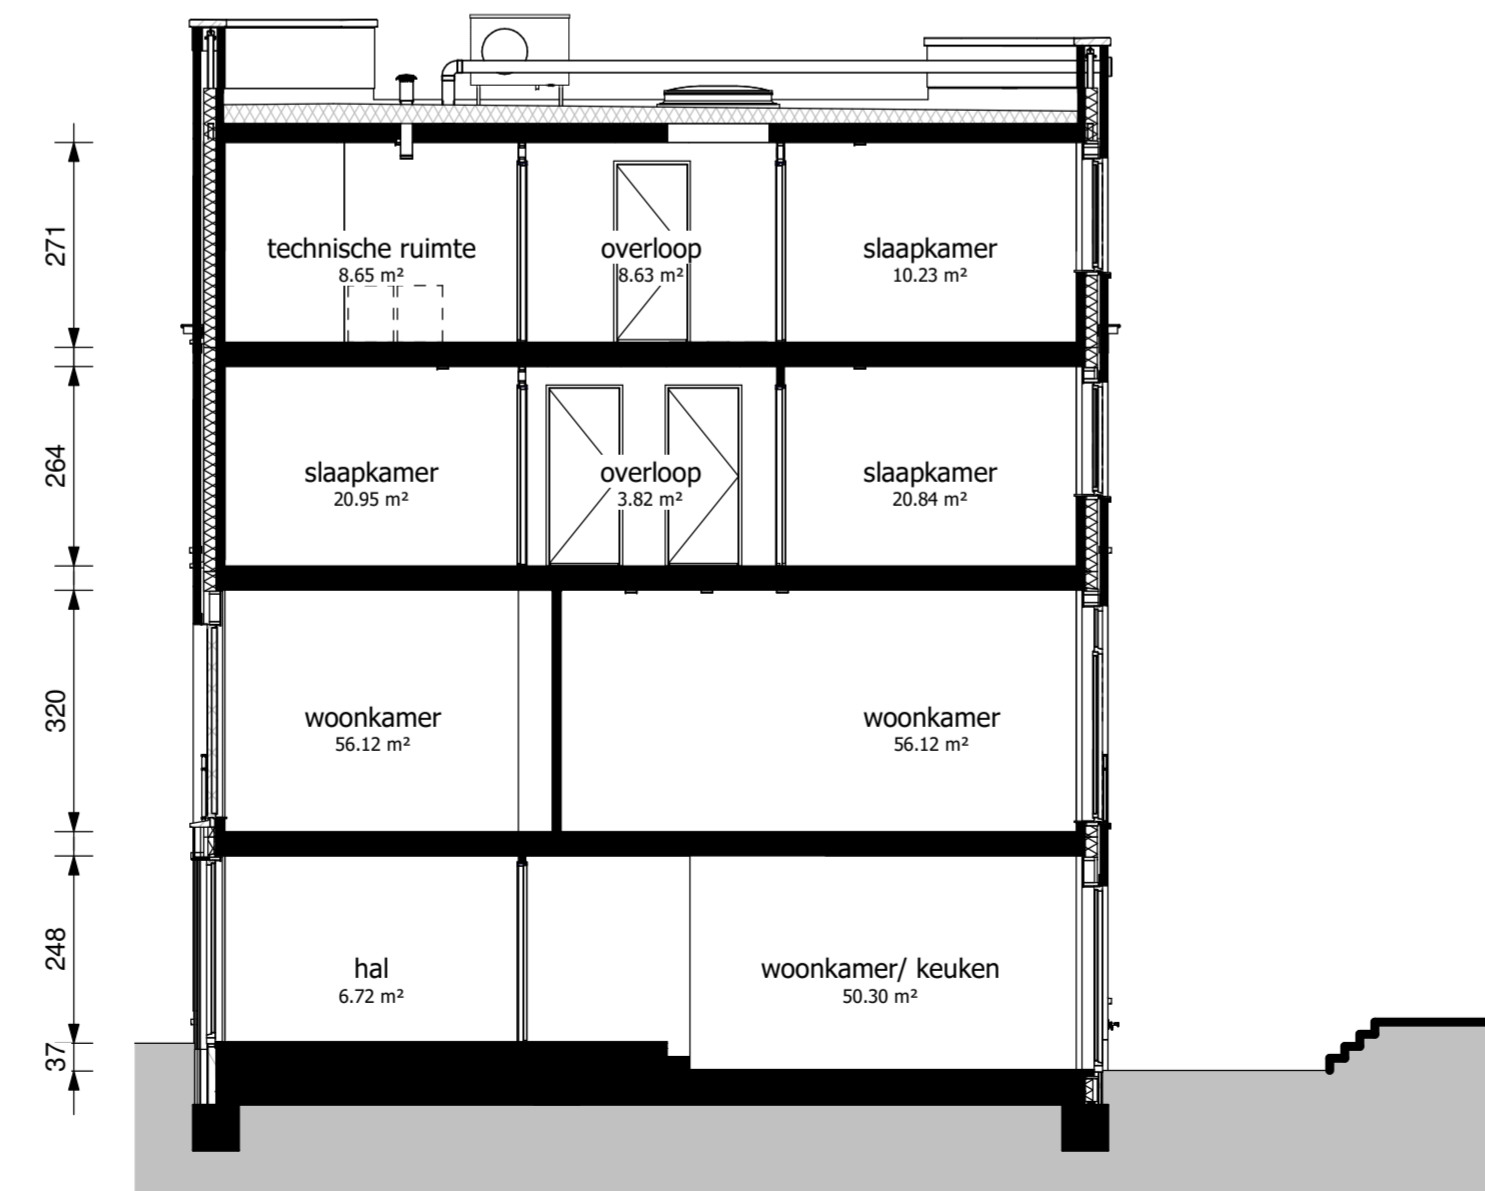

doorsnede

schaal 1:100

Trappen indicatief

Project
Gasthuiskwartier fase C
's-Hertogenbosch

Blad
verkooptekening - bouwnummer C22
formaat
A1 verticaal

Datum 09-04-2020	Schaal variabel	Status
Wijziging		Blad 1 van 1