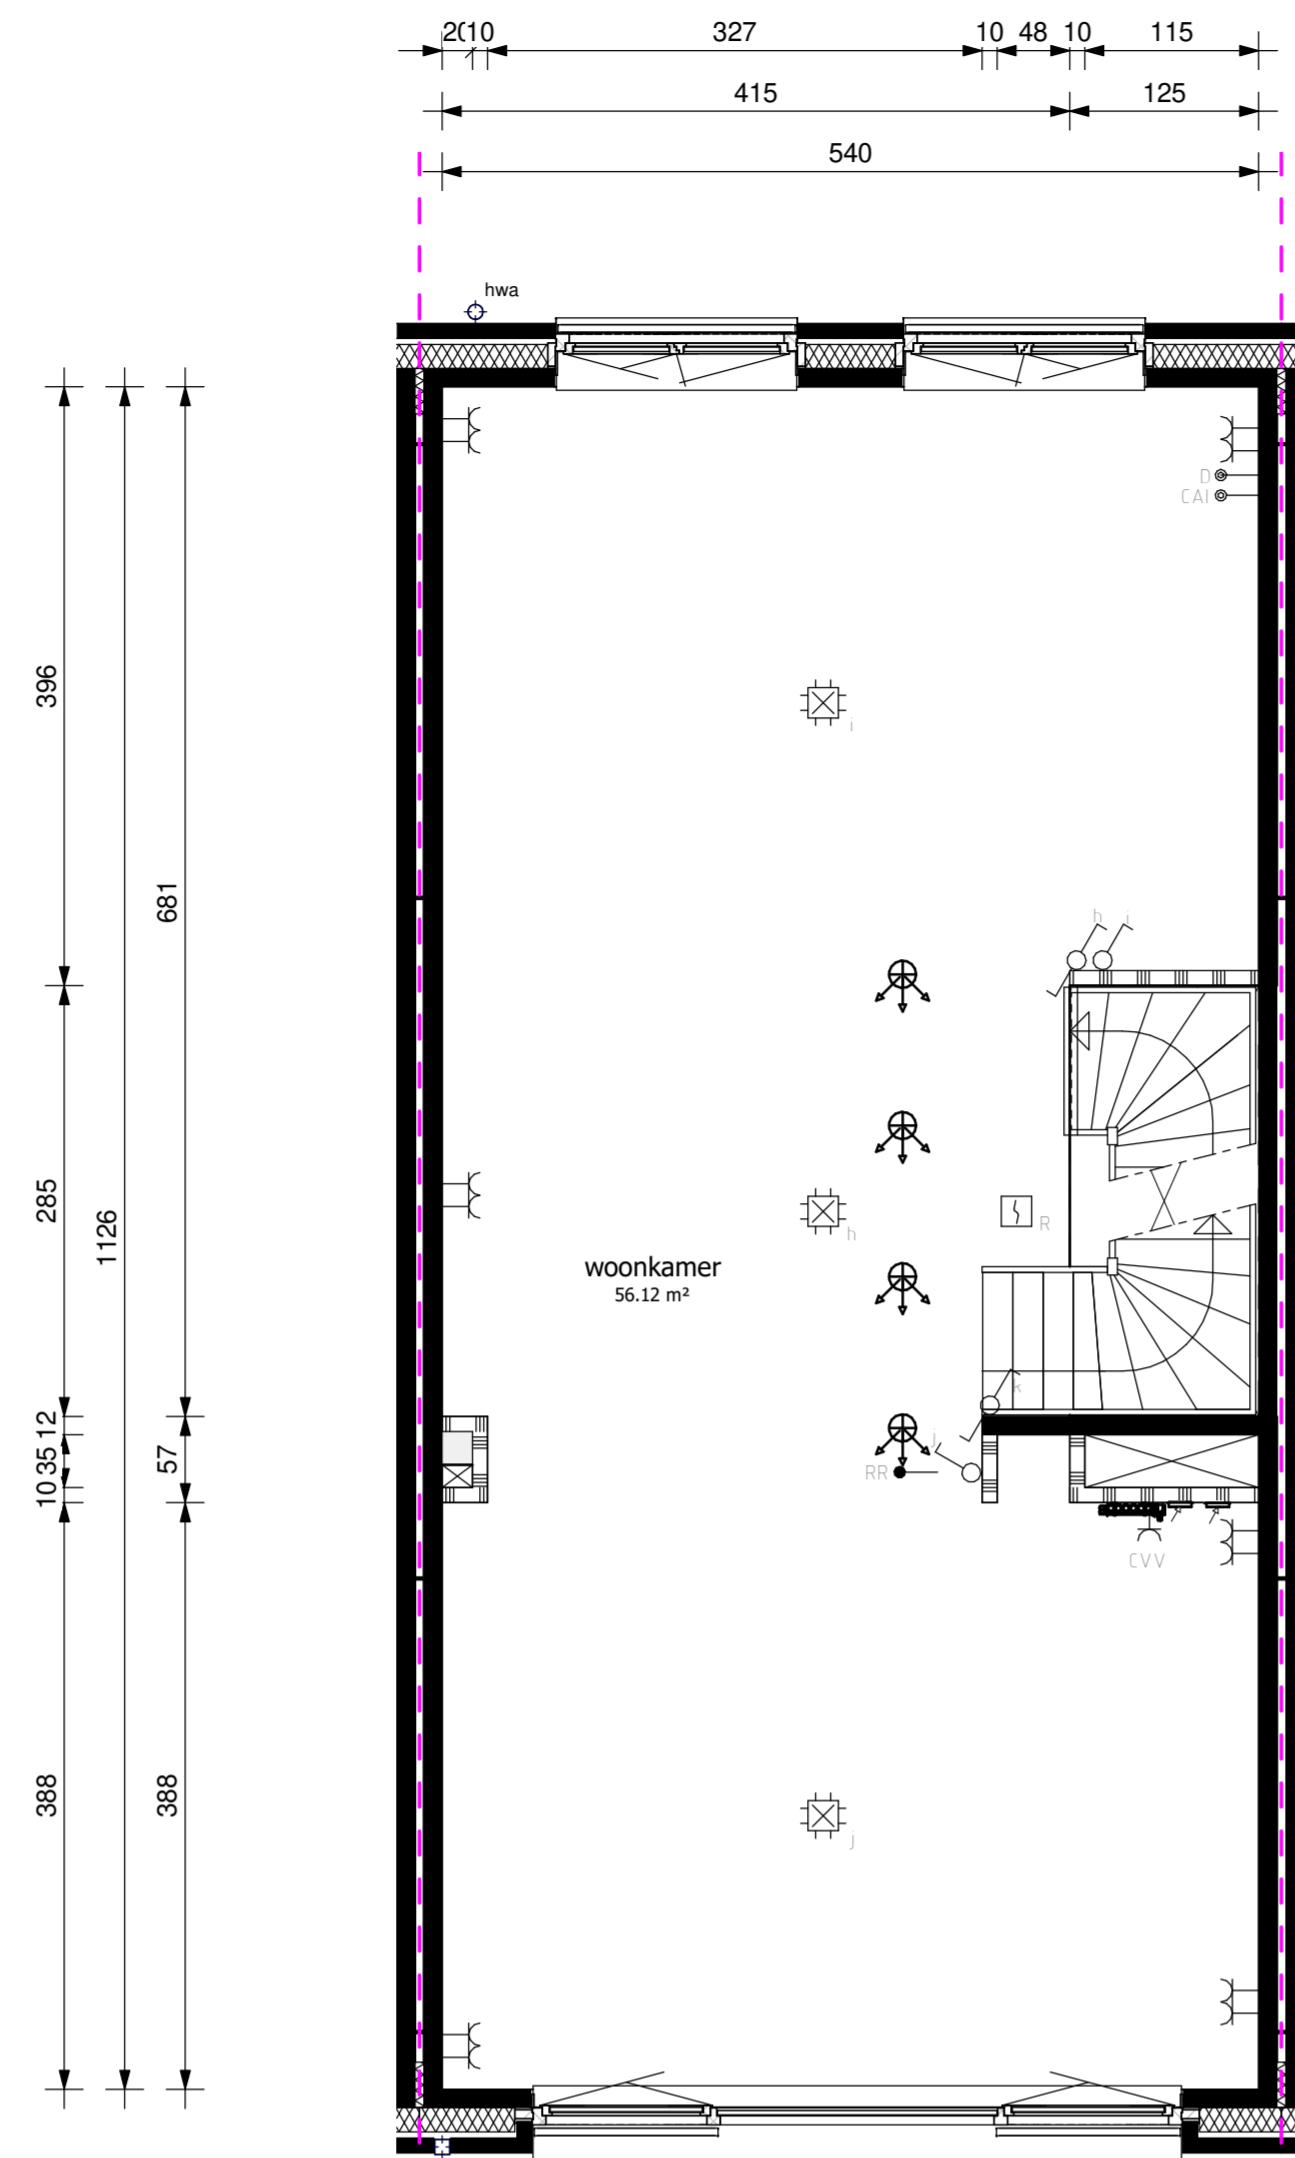

eerste verdieping

schaal 1:50