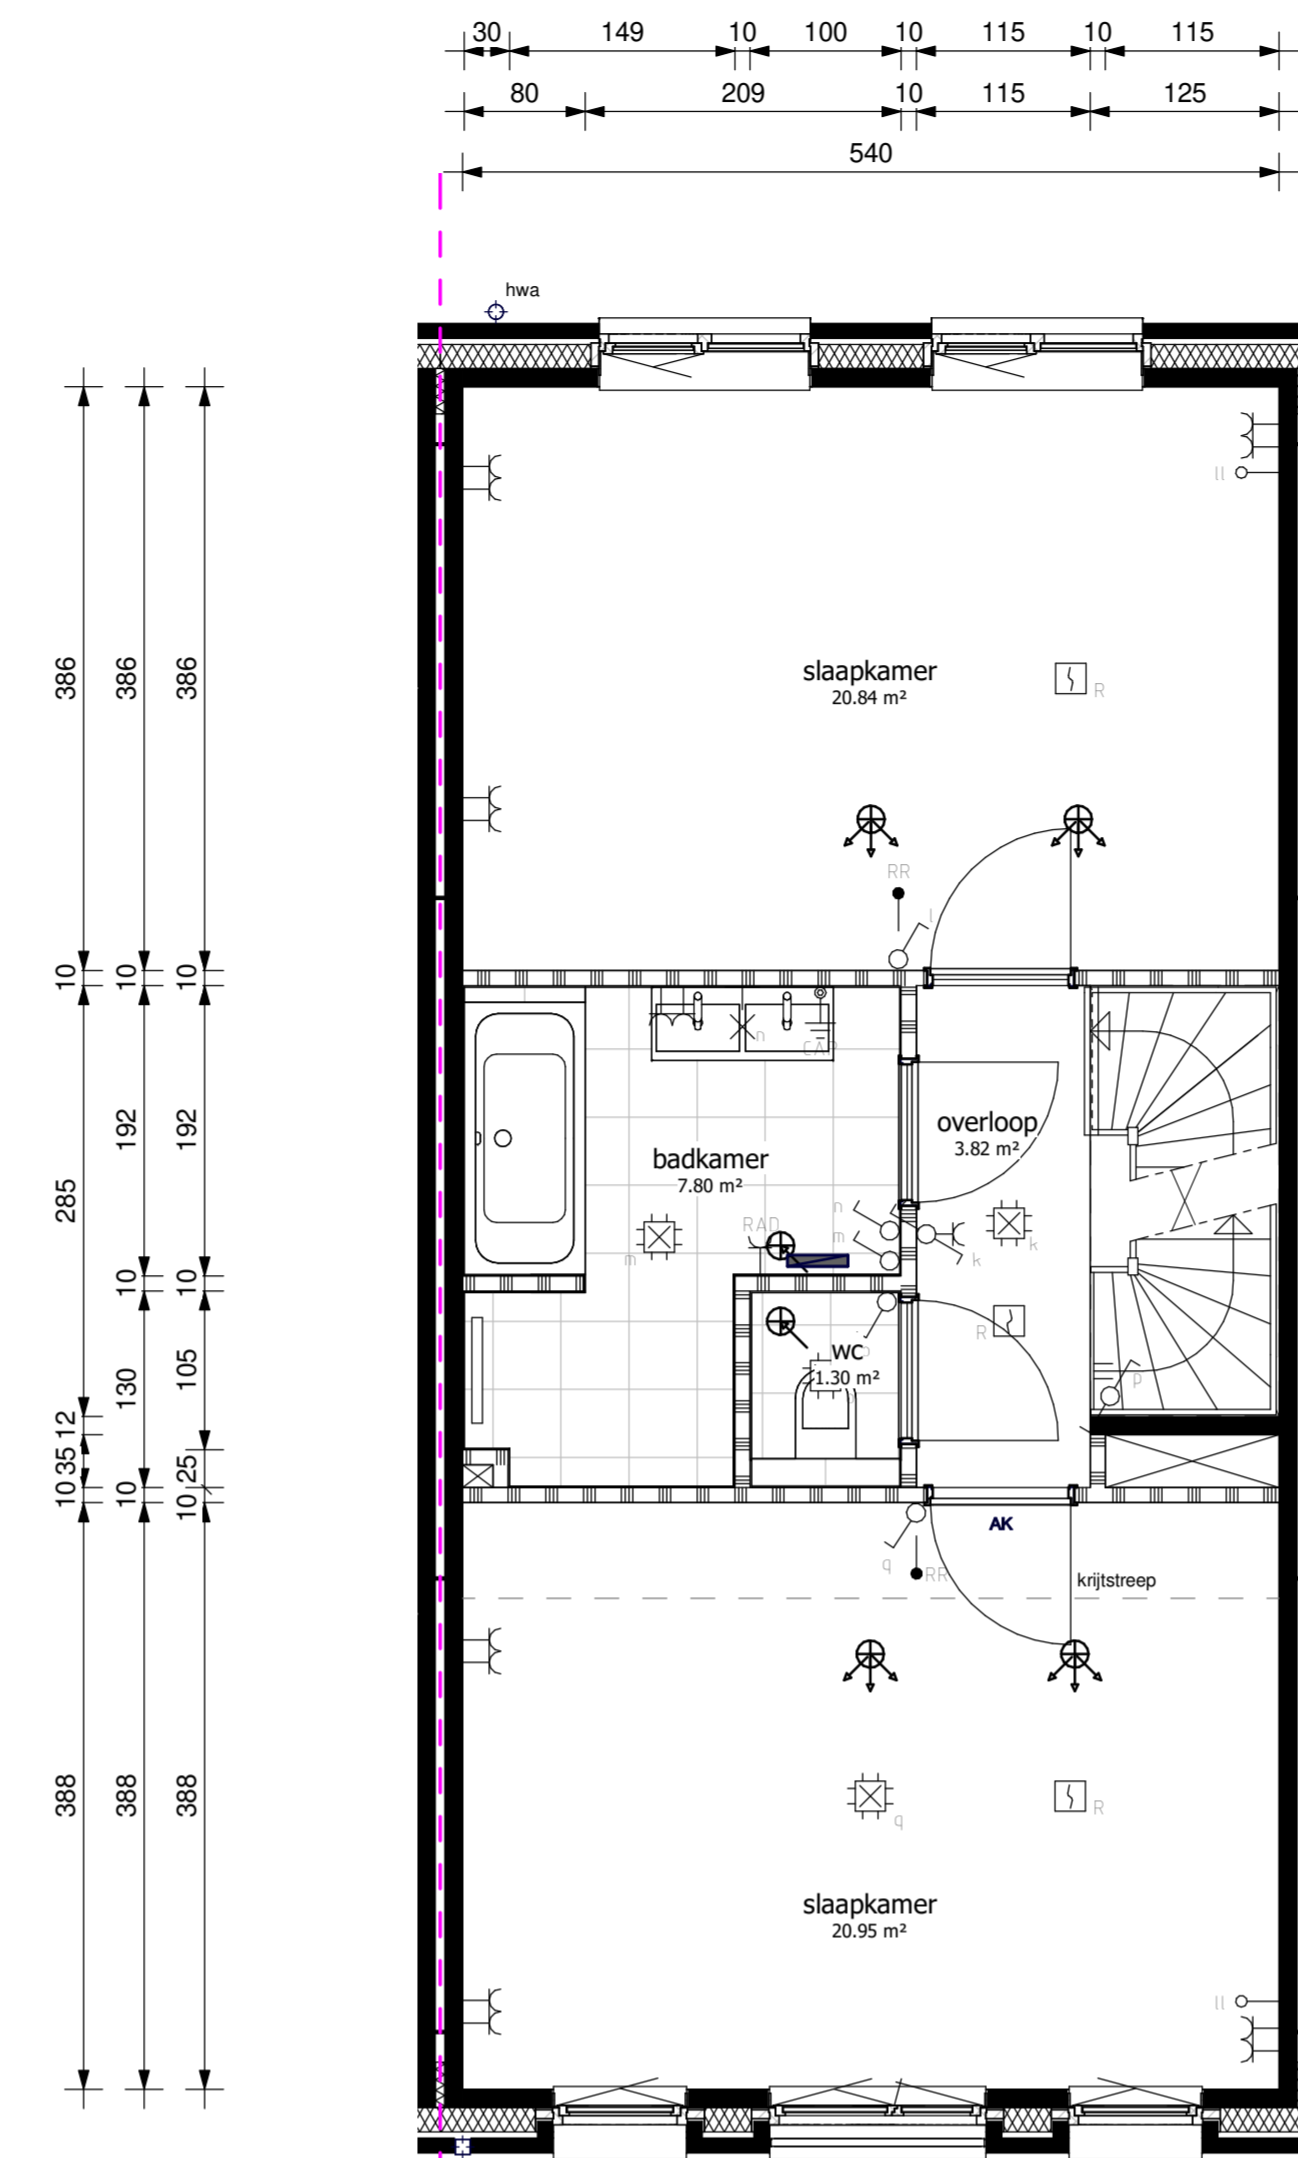

tweede verdieping

schaal 1:50