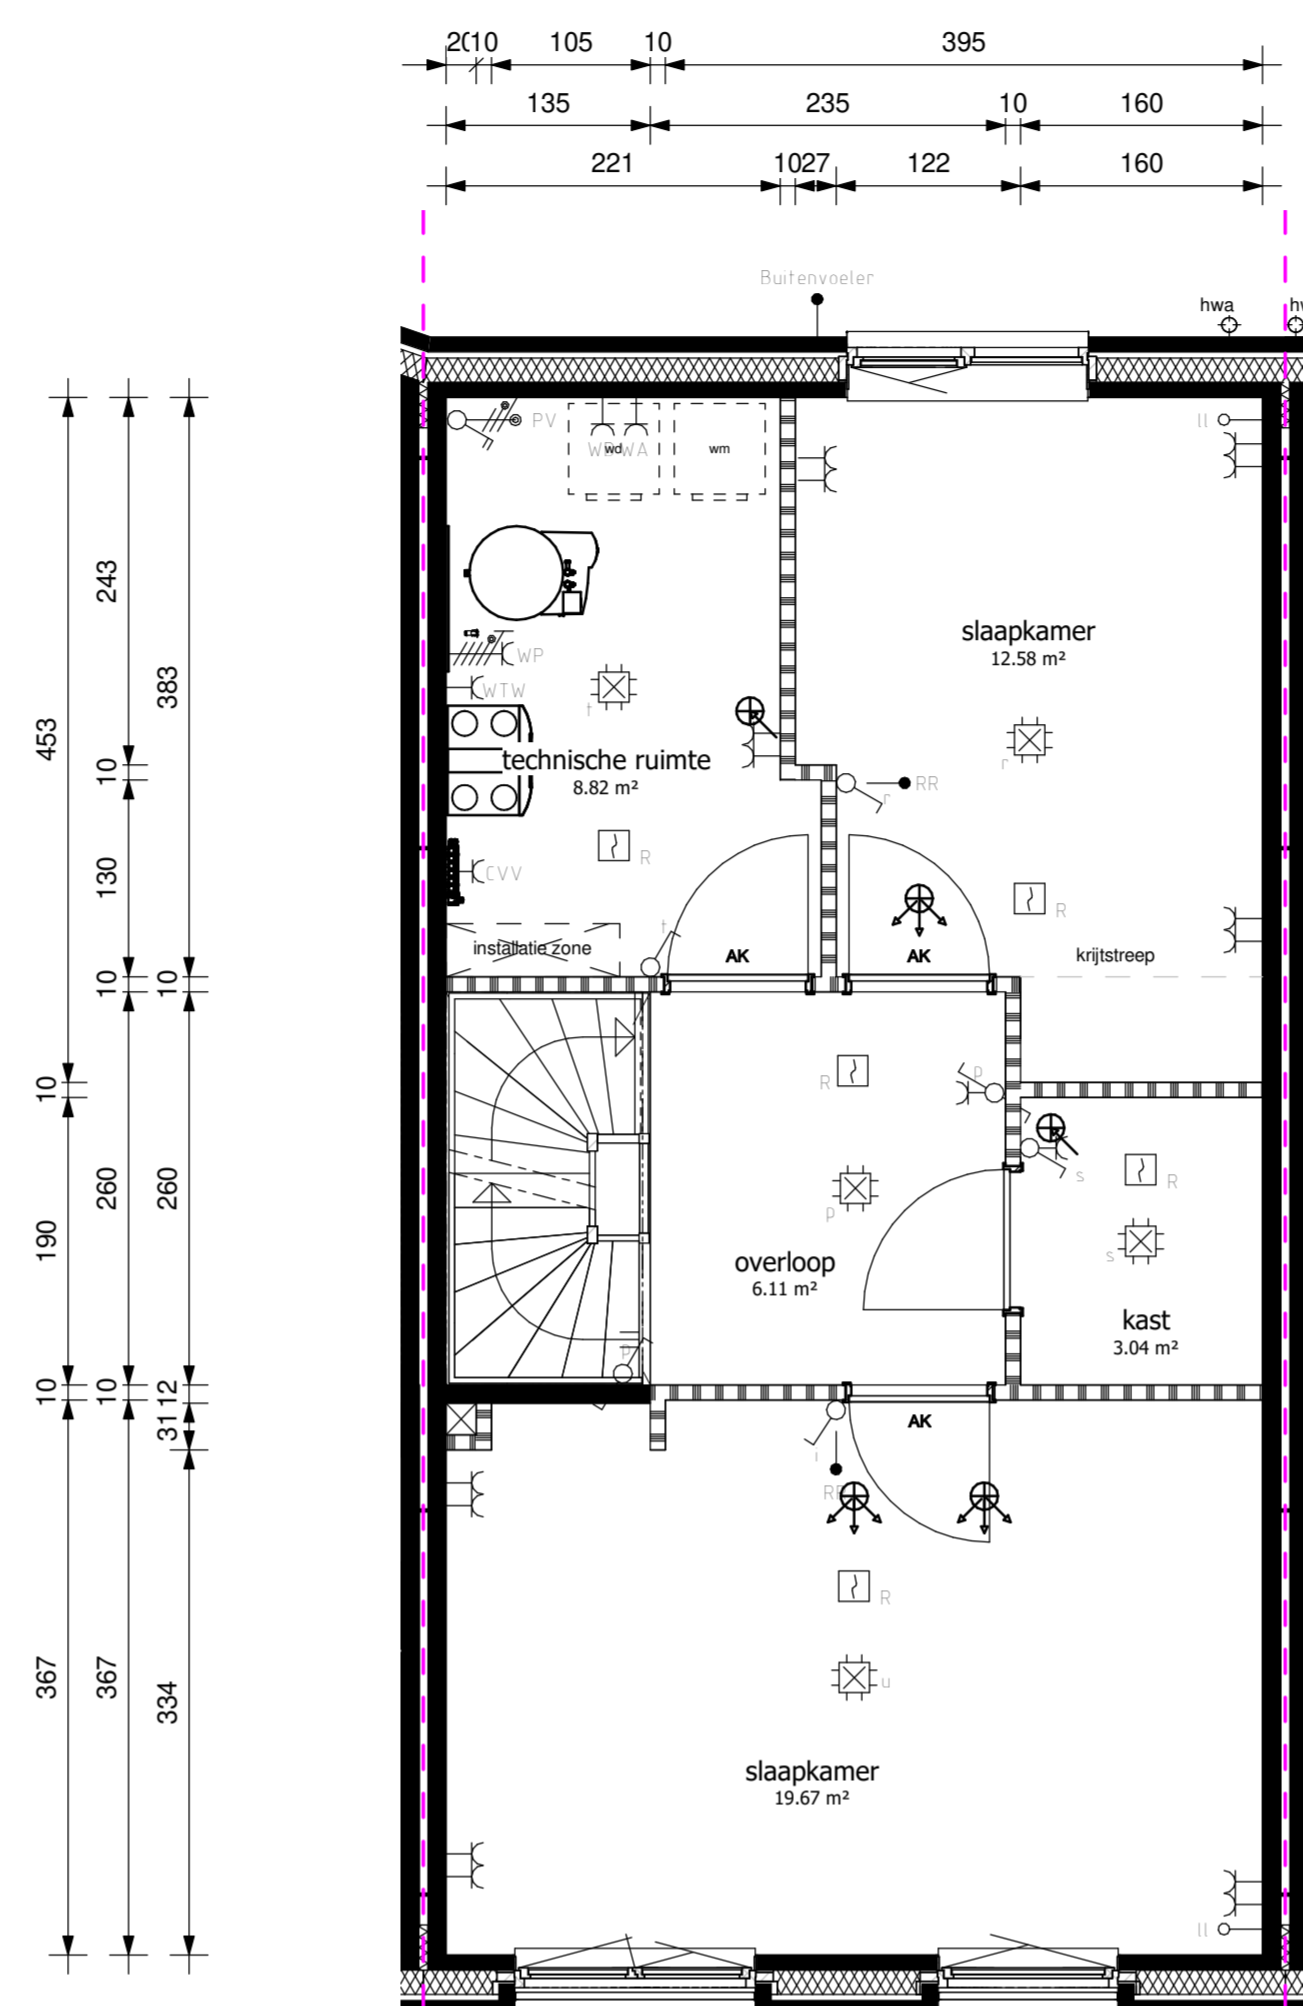

begane grond

schaal 1:50

eerste verdieping

schaal 1:50

tweede verdieping

schaal 1:50

derde verdieping

schaal 1:50

dak aanzicht

schaal 1:50

voorgevel

schaal 1:100

achtergevel

schaal 1:100

doorsnede

schaal 1:100

Genoemde maten zijn circa maten en in centimeters
Trappen indicatief

Project
Gasthuiskwartier fase C
't-Hertogenbosch

Blad
verkoop tekening - bouwnummer C09
formaat
A1 verticaal

Datum 09-04-2020	Schaal variabel	Status
Wijziging		Blad 1 van 1