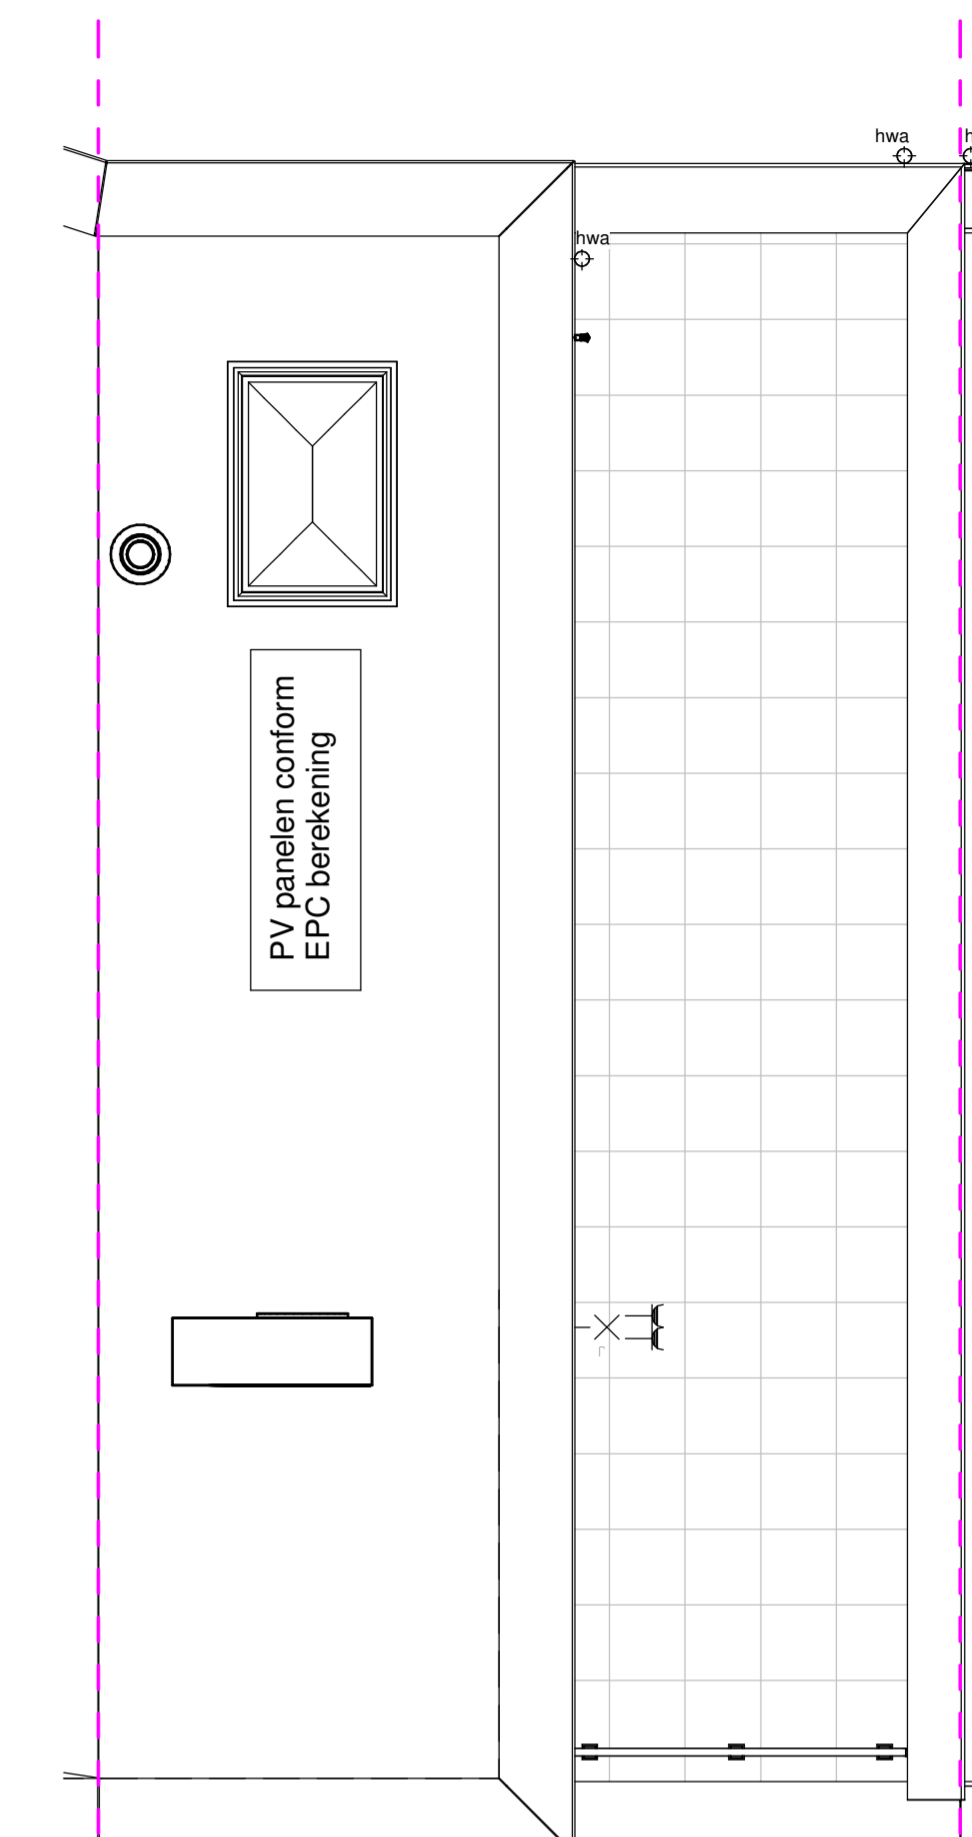

begane grond

schaal 1:50

eerste verdieping

schaal 1:50

tweede verdieping

schaal 1:50

derde verdieping

schaal 1:50

dak aanzicht

schaal 1:50

voorgevel

schaal 1:100

achtergevel

schaal 1:100

doorsnede

schaal 1:100

Genoemde maten zijn circa maten en in centimeters
Trappen indicatief

Project
Gasthuiskwartier fase C
't-Hertogenbosch

Blad
verkoop tekening - bouwnummer C09
formaat
A1 verticaal

Datum 09-04-2020	Schaal variabel	Status
Wijziging		Blad 1 van 1