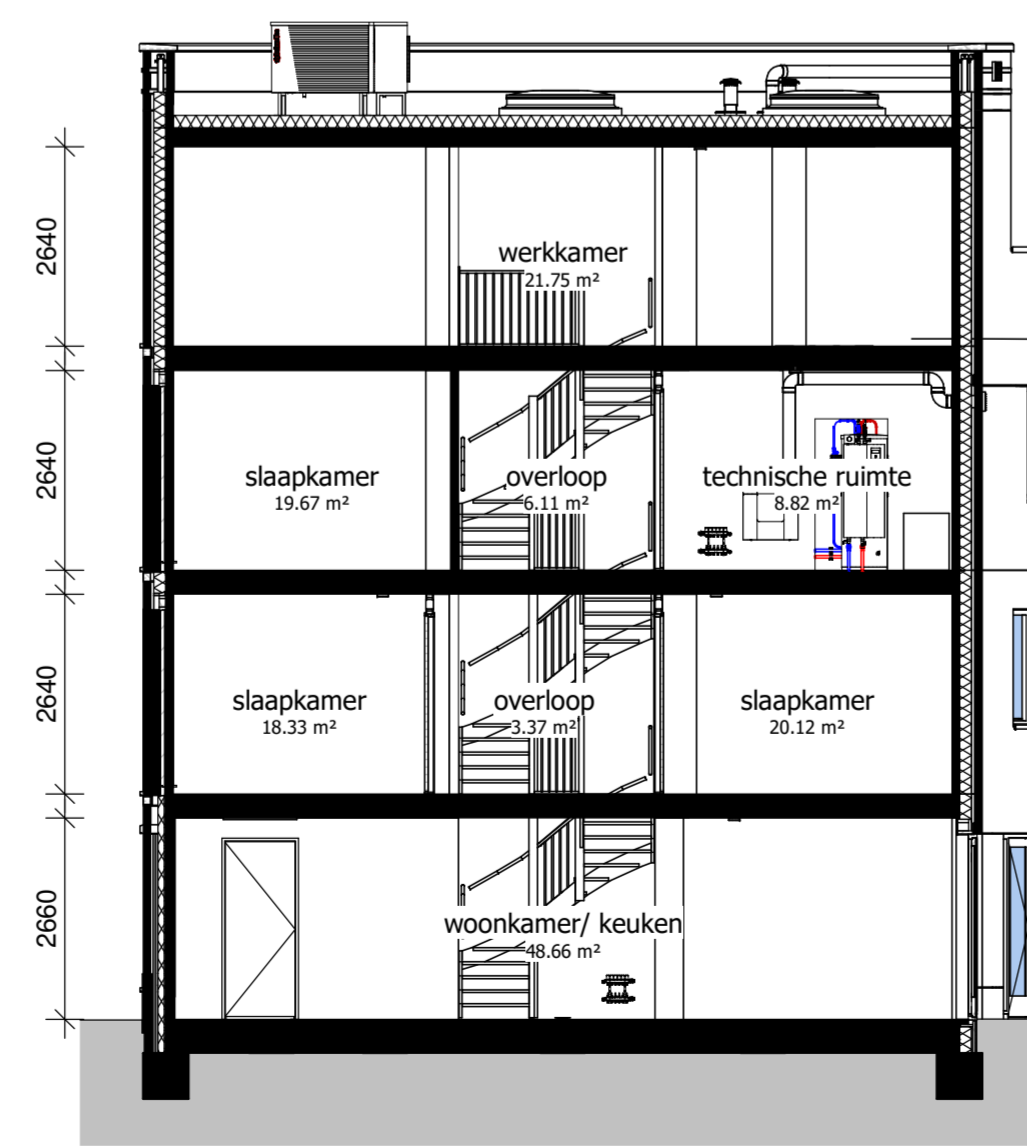

begane grond

schaal 1:50

eerste verdieping

schaal 1:50

tweede verdieping

schaal 1:50

derde verdieping

schaal 1:50

dak aanzicht

schaal 1:50

voorgevel

schaal 1:100

achtergevel

schaal 1:100

doorsnede

schaal 1:100

Genoemde maten zijn circa maten en in centimeters
Trappen indicatief

Project
Gasthuiskwartier fase C
't-Hertogenbosch

Blad
verkoop tekening - bouwnummer C09
formaat
A1 verticaal

Datum 09-04-2020	Schaal variabel	Status
Wijziging		Blad 1 van 1