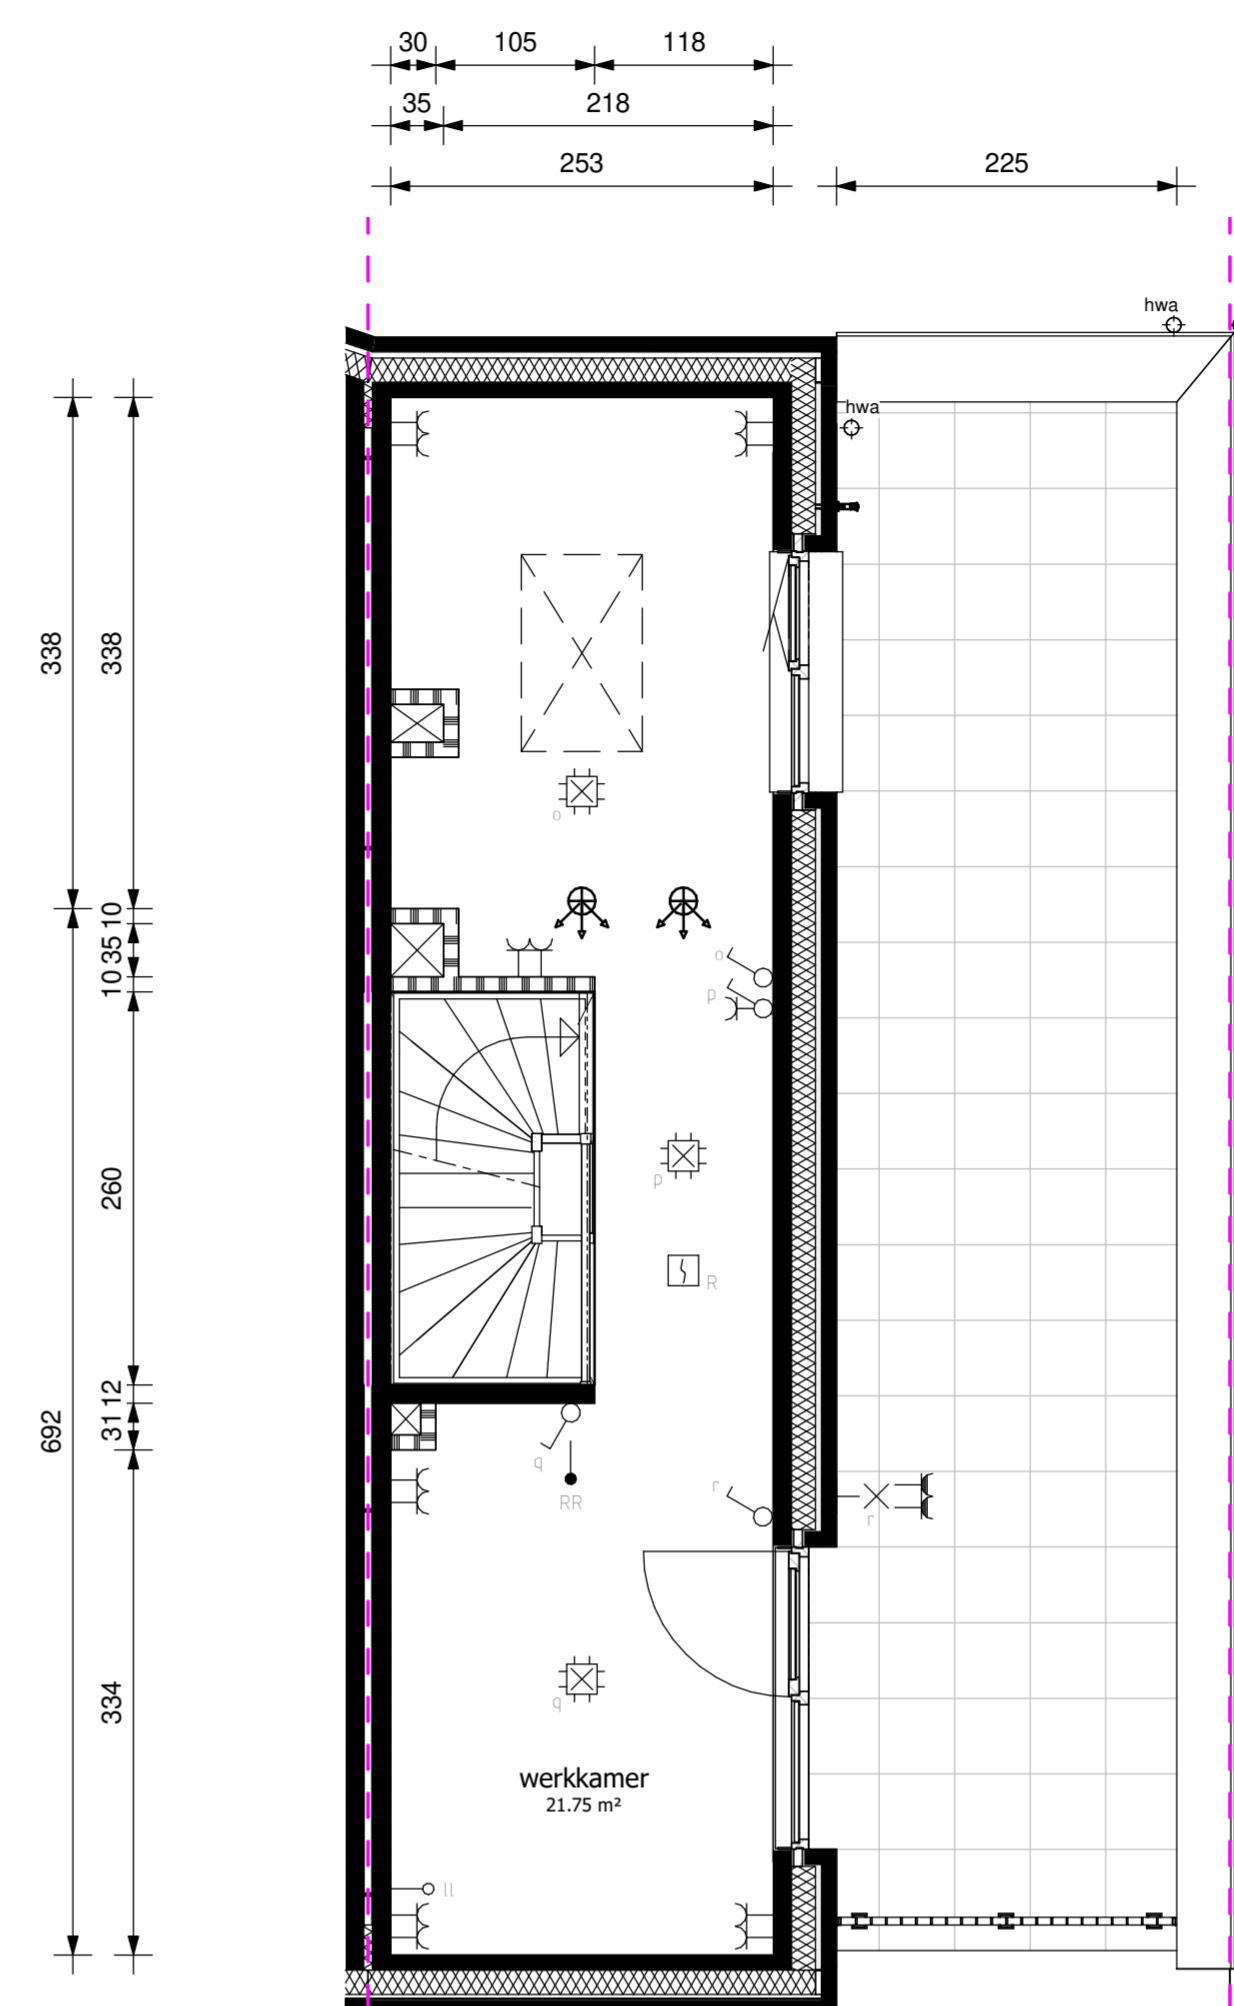

begane grond

schaal 1:50

eerste verdieping

schaal 1:50

tweede verdieping

schaal 1:50

derde verdieping

schaal 1:50

dak aanzicht

schaal 1:50

voorgevel

schaal 1:100

achtergevel

schaal 1:100

doorsnede

schaal 1:100

Genoemde maten zijn circa maten en in centimeters
Trappen indicatief

Project
Gasthuiskwartier fase C
't-Hertogenbosch

Blad
verkoop tekening - bouwnummer C09
formaat
A1 verticaal

Datum 09-04-2020	Schaal variabel	Status
Wijziging		Blad 1 van 1